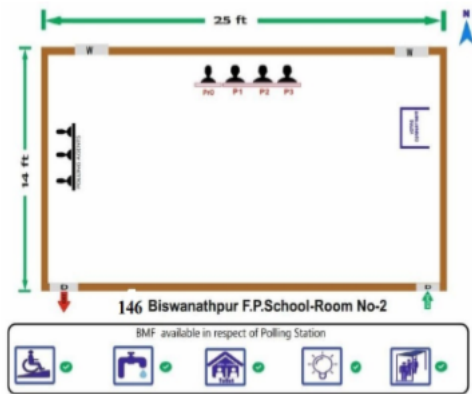

নির্বাচক নিবন্ধন আধিকারিকের স্বাক্ষর

Nazri Naksha

Google Map View

Polling Station Building Front View

Polling Station Front View

Cad View

Key MAP View

1 নাম : অসিদা বিবি স্বামীর নাম: মহিরুদ্দীন মণ্ডল বাড়ির নং : n0031 বয়স : 69 লিঙ্গ : মহিলা ফটো উপলব্ধ	WB/06/037/390913	2 নাম : হাসেনা বিবি স্বামীর নাম: ইয়াস উদ্দীন মণ্ডল বাড়ির নং : n0016 বয়স : 69 লিঙ্গ : মহিলা ফটো উপলব্ধ	WB/06/037/390992	3 নাম : সরিফা বিবি স্বামীর নাম: আসরাফ আলী মণ্ডল বাড়ির নং : n0047 বয়স : 37 লিঙ্গ : মহিলা ফটো উপলব্ধ	IUS1451400
4 নাম : আনওয়ারা বিবি স্বামীর নাম: ওফিরুদ্দীন মণ্ডল বাড়ির নং : n0033 বয়স : 61 লিঙ্গ : মহিলা ফটো উপলব্ধ	WB/06/037/390866	5 নাম : সোহরাফ মণ্ডল পিতার নাম: আলিমদ্দীন মণ্ডল বাড়ির নং : n0047 বয়স : 37 লিঙ্গ : পুরুষ ফটো উপলব্ধ	IUS1034610	6 নাম : রিপন কর্মকার পিতার নাম: গোপাল কর্মকার বাড়ির নং : n0038 বয়স : 39 লিঙ্গ : পুরুষ ফটো উপলব্ধ	IUS1034586
7 নাম : মো. ফিরোজ মণ্ডল পিতার নাম: সমীরউদ্দীন মণ্ডল বাড়ির নং : n0038 বয়স : 32 লিঙ্গ : পুরুষ ফটো উপলব্ধ	IUS1285485	8 নাম : বাউ মণ্ডল পিতার নাম: খমির মণ্ডল বাড়ির নং : n0013 বয়স : 43 লিঙ্গ : পুরুষ ফটো উপলব্ধ	BYB2155455	9 নাম : সনজিৎ কর্মকার পিতার নাম: গোপাল কর্মকার বাড়ির নং : n0038 বয়স : 31 লিঙ্গ : পুরুষ ফটো উপলব্ধ	IUS1285170
10 নাম : পম্পা হালদার কর্মকার স্বামীর নাম: তুষার কর্মকার বাড়ির নং : এন0038 বয়স : 29 লিঙ্গ : মহিলা ফটো উপলব্ধ	IUS1615756	11 নাম : তাহেরা খাতুন স্বামীর নাম: গোফফার মণ্ডল বাড়ির নং : n0264 বয়স : 49 লিঙ্গ : মহিলা ফটো উপলব্ধ	BYB2154839	12 নাম : জামিরুণ বেগম স্বামীর নাম: খমিরুদ্দীন মণ্ডল বাড়ির নং : n0013 বয়স : 81 লিঙ্গ : মহিলা ফটো উপলব্ধ	WB/06/037/390172
13 নাম : মিঠু মণ্ডল পিতার নাম: মোস্তাফা মণ্ডল বাড়ির নং : n0017 বয়স : 25 লিঙ্গ : পুরুষ ফটো উপলব্ধ	IUS2056521	14 নাম : লায়লী বেগম বিবি স্বামীর নাম: বাউ মণ্ডল বাড়ির নং : n0013 বয়স : 41 লিঙ্গ : মহিলা ফটো উপলব্ধ	IUS1110014	15 নাম : খুরশিদা বিবি স্বামীর নাম: মজিব মণ্ডল বাড়ির নং : n0026 বয়স : 38 লিঙ্গ : মহিলা ফটো উপলব্ধ	IUS1382241
16 নাম : কাছনী বিবি স্বামীর নাম: মস্তাফা মণ্ডল বাড়ির নং : n0017 বয়স : 46 লিঙ্গ : মহিলা ফটো উপলব্ধ	BYB1660893	17 নাম : কহিনুর বিবি স্বামীর নাম: হাচেন আলি মণ্ডল বাড়ির নং : n0016 বয়স : 35 লিঙ্গ : মহিলা ফটো উপলব্ধ	IUS1191972	18 নাম : রবিউল মণ্ডল পিতার নাম: হাচেন আলি বাড়ির নং : বিশ্বনাথপুর বয়স : 20 লিঙ্গ : পুরুষ ফটো উপলব্ধ	IUS2319507
19 নাম : তুষার কর্মকার পিতার নাম: গোপাল কর্মকার বাড়ির নং : n0038 বয়স : 45 লিঙ্গ : পুরুষ ফটো উপলব্ধ	IUS1034578	20 নাম : নারগিস বিবি স্বামীর নাম: লুৎফর মণ্ডল বাড়ির নং : n0269 বয়স : 40 লিঙ্গ : মহিলা ফটো উপলব্ধ	BYB2154870	21 নাম : রুবি আকতার খাতুন স্বামীর নাম: ময়েজ মণ্ডল বাড়ির নং : n0031 বয়স : 30 লিঙ্গ : মহিলা ফটো উপলব্ধ	IUS1614767
22 নাম : ববিতা খাতুন পিতার নাম: ছাইদুর মিঞা বাড়ির নং : n0047 বয়স : 24 লিঙ্গ : মহিলা ফটো উপলব্ধ	IUS2056562	23 নাম : রাসেল মণ্ডল পিতার নাম: বাউ মণ্ডল বাড়ির নং : এন0013 বয়স : 22 লিঙ্গ : পুরুষ ফটো উপলব্ধ	IUS2195931	24 নাম : মসনা বেওয়া স্বামীর নাম: আলিমদ্দীন মণ্ডল বাড়ির নং : n0047 বয়স : 69 লিঙ্গ : মহিলা ফটো উপলব্ধ	WB/06/037/390660
25 নাম : মর্জিনা খাতুন স্বামীর নাম: বাউ ময়েজ মণ্ডল বাড়ির নং : এন0031 বয়স : 30 লিঙ্গ : মহিলা ফটো উপলব্ধ	IUS2195964	26 নাম : আয়েজ মণ্ডল পিতার নাম: মহিরুদ্দীন মণ্ডল বাড়ির নং : n0031 বয়স : 38 লিঙ্গ : পুরুষ ফটো উপলব্ধ	BYB2305837	27 নাম : নুরবানু খাতুন স্বামীর নাম: মনসুর বেওয়া বাড়ির নং : n0047 বয়স : 26 লিঙ্গ : মহিলা ফটো উপলব্ধ	IUS2056463
28 নাম : মঞ্জুরা বিবি স্বামীর নাম: ছাইদুর মিঞা বাড়ির নং : n0047 বয়স : 38 লিঙ্গ : মহিলা ফটো উপলব্ধ	IUS1034529	29 নাম : লুৎফর মণ্ডল পিতার নাম: আলিমদ্দীন মণ্ডল বাড়ির নং : n0047 বয়স : 42 লিঙ্গ : পুরুষ ফটো উপলব্ধ	BYB2155422	30 নাম : টুলি বেওয়া স্বামীর নাম: আলিমদ্দীন মণ্ডল বাড়ির নং : n0047 বয়স : 56 লিঙ্গ : মহিলা ফটো উপলব্ধ	WB/06/037/391050