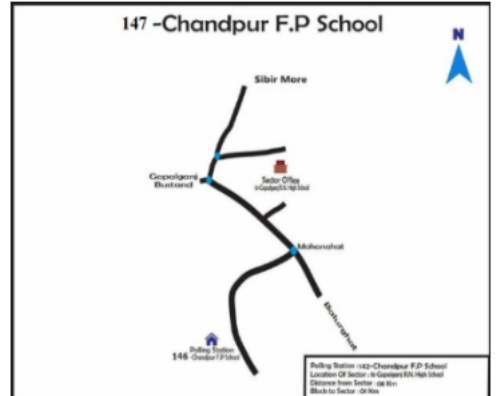

নির্বাচক নিবন্ধন আধিকারিকের স্বাক্ষর

Nazri Naksha

Google Map View

Polling Station Building Front View

Polling Station Front View

Cad View

Key MAP View

1 নাম : চম্পা রায় পিতার নাম : শচীন রায় বাড়ির নং : n0040 বয়স : 39 লিঙ্গ : মহিলা	BYB2440832 ফটো উপলব্ধ	2 নাম : স্বর্নময়ী রায় স্বামীর নাম : শচীন রায় বাড়ির নং : n0040 বয়স : 59 লিঙ্গ : মহিলা	WB/06/037/387220 ফটো উপলব্ধ	3 নাম : শচীন রায় পিতার নাম : শিবচরন রায় বাড়ির নং : n0040 বয়স : 65 লিঙ্গ : পুরুষ	WB/06/037/387156 ফটো উপলব্ধ
4 নাম : সম্পা আধিকারী(রায়) স্বামীর নাম : অশোক রায় বাড়ির নং : n0166 বয়স : 26 লিঙ্গ : মহিলা	IUS1760057 ফটো উপলব্ধ	5 নাম : ডাক্তার কিস্কু পিতার নাম : জেঠা কিস্কু বাড়ির নং : n0110 বয়স : 59 লিঙ্গ : পুরুষ	WB/06/037/387363 ফটো উপলব্ধ	6 নাম : সোনা হাঁসদা স্বামীর নাম : ডাক্তার কিস্কু বাড়ির নং : n0110 বয়স : 56 লিঙ্গ : মহিলা	WB/06/037/387511 ফটো উপলব্ধ
7 নাম : মিঠুন কিস্কু পিতার নাম : ডাক্তার কিস্কু বাড়ির নং : n0110 বয়স : 41 লিঙ্গ : পুরুষ	IUS1192442 ফটো উপলব্ধ	8 নাম : দিলীপ কিস্কু পিতার নাম : ডাক্তার কিস্কু বাড়ির নং : n0110 বয়স : 32 লিঙ্গ : পুরুষ	IUS1615087 ফটো উপলব্ধ	9 নাম : গনেশ চৌধুরী পিতার নাম : রামচরন চৌধুরী বাড়ির নং : n0165 বয়স : 52 লিঙ্গ : পুরুষ	IUS1760040 ফটো উপলব্ধ
10 নাম : বিষয়া রায় স্বামীর নাম : জয় দাস বাড়ির নং : এন0026 বয়স : 24 লিঙ্গ : মহিলা	IUS2196467 ফটো উপলব্ধ	11 নাম : কমল চৌধুরী পিতার নাম : রামচরন চৌধুরী বাড়ির নং : n0014 বয়স : 44 লিঙ্গ : পুরুষ	BYB1626969 ফটো উপলব্ধ	12 নাম : ষষ্ঠী চৌধুরী স্বামীর নাম : কমল চৌধুরী বাড়ির নং : n0014 বয়স : 40 লিঙ্গ : মহিলা	BYB2154276 ফটো উপলব্ধ
13 নাম : রিপন মন্ডল পিতার নাম : রবীন্দ্র নাথ মন্ডল বাড়ির নং : এন0025 বয়স : 23 লিঙ্গ : পুরুষ	IUS2147114 ফটো উপলব্ধ	14 নাম : সুমন রায় পিতার নাম : কৃষ্ণপদ রায় বাড়ির নং : N0026 বয়স : 24 লিঙ্গ : মহিলা	IUS2057719 ফটো উপলব্ধ	15 নাম : স্নাতা চৌধুরী পিতার নাম : শিবেন চৌধুরী বাড়ির নং : এন0000 বয়স : 28 লিঙ্গ : মহিলা	IUS1707009 ফটো উপলব্ধ
16 নাম : রগনিয়া চৌধুরী স্বামীর নাম : রাজকুমার চৌধুরী বাড়ির নং : n0022 বয়স : 53 লিঙ্গ : মহিলা	WB/06/037/387865 ফটো উপলব্ধ	17 নাম : সুলভিয়া চৌধুরী স্বামীর নাম : রামচরন চৌধুরী বাড়ির নং : n0014 বয়স : 63 লিঙ্গ : মহিলা	WB/06/037/387257 ফটো উপলব্ধ	18 নাম : মিলন চৌধুরী পিতার নাম : কমল চৌধুরী বাড়ির নং : 148 বয়স : 20 লিঙ্গ : পুরুষ	IUS2282150 ফটো উপলব্ধ
19 নাম : শ্রীনাথ চৌধুরী পিতার নাম : নারায়ন চৌধুরী বাড়ির নং : n0026 বয়স : 61 লিঙ্গ : পুরুষ	IUS0644559 ফটো উপলব্ধ	20 নাম : মিঠুন চৌধুরী পিতার নাম : শ্রীনাথ চৌধুরী বাড়ির নং : n0026 বয়স : 34 লিঙ্গ : পুরুষ	IUS1192392 ফটো উপলব্ধ	21 নাম : গোলাপী চৌধুরী স্বামীর নাম : টুইলু চৌধুরী বাড়ির নং : n0025 বয়স : 56 লিঙ্গ : মহিলা	WB/06/037/387797 ফটো উপলব্ধ
22 নাম : দুলালী মাল্লা মায়ের নাম : গুলিয়া চৌধুরী বাড়ির নং : n0025 বয়স : 44 লিঙ্গ : মহিলা	IUS1285766 ফটো উপলব্ধ	23 নাম : মালতী টুডু পিতার নাম : রেঙ্কা টুডু বাড়ির নং : n0114 বয়স : 40 লিঙ্গ : মহিলা	IUS1451806 ফটো উপলব্ধ	24 নাম : শান্তি টুডু পিতার নাম : রাখাল টুডু বাড়ির নং : n0121 বয়স : 32 লিঙ্গ : মহিলা	IUS1614999 ফটো উপলব্ধ
25 নাম : রাবন টুডু পিতার নাম : রেসকা টুডু বাড়ির নং : n0114 বয়স : 40 লিঙ্গ : পুরুষ	BYB2154284 ফটো উপলব্ধ	26 নাম : দিপালী কিস্কু স্বামীর নাম : রাবন টুডু বাড়ির নং : n0114 বয়স : 30 লিঙ্গ : মহিলা	IUS1615061 ফটো উপলব্ধ	27 নাম : মুংলী টুডু স্বামীর নাম : দিলীপ কিস্কু বাড়ির নং : n0110 বয়স : 28 লিঙ্গ : মহিলা	IUS1760065 ফটো উপলব্ধ
28 নাম : ফুল হেমরম স্বামীর নাম : রাখাল টুডু বাড়ির নং : n0121 বয়স : 73 লিঙ্গ : মহিলা	WB/06/037/387570 ফটো উপলব্ধ	29 নাম : বিশ্বনাথ টুডু পিতার নাম : রাখাল টুডু বাড়ির নং : n0121 বয়স : 46 লিঙ্গ : পুরুষ	BYB2152981 ফটো উপলব্ধ	30 নাম : অঞ্জলী দাস স্বামীর নাম : হীরা লাল দাস বাড়ির নং : n0023 বয়স : 75 লিঙ্গ : মহিলা	WB/06/037/387901 ফটো উপলব্ধ