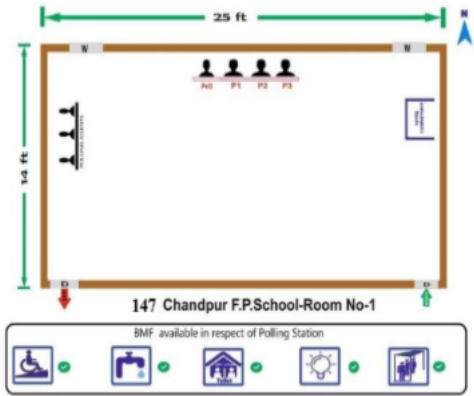

নির্বাচক নিবন্ধন আধিকারিকের স্বাক্ষর

Nazri Naksha

Google Map View

Polling Station Building Front View

Polling Station Front View

Cad View

Key MAP View

1 নাম : চম্পা রায় পিতার নাম : শচীন রায় বাড়ির নং : n0040 বয়স : 39 লিঙ্গ : মহিলা	BYB2440832 ফটো উপলব্ধ	2 নাম : স্বর্নময়ী রায় স্বামীর নাম : শচীন রায় বাড়ির নং : n0040 বয়স : 59 লিঙ্গ : মহিলা	WB/06/037/387220 ফটো উপলব্ধ	3 নাম : শচীন রায় পিতার নাম : শিবচরন রায় বাড়ির নং : n0040 বয়স : 65 লিঙ্গ : পুরুষ	WB/06/037/387156 ফটো উপলব্ধ
4 নাম : সম্পা আধিকারী(রায়) স্বামীর নাম : অশোক রায় বাড়ির নং : n0166 বয়স : 26 লিঙ্গ : মহিলা	IUS1760057 ফটো উপলব্ধ	5 নাম : ডাক্তার কিস্কু পিতার নাম : জেঠা কিস্কু বাড়ির নং : n0110 বয়স : 59 লিঙ্গ : পুরুষ	WB/06/037/387363 ফটো উপলব্ধ	6 নাম : সোনা হাঁসদা স্বামীর নাম : ডাক্তার কিস্কু বাড়ির নং : n0110 বয়স : 56 লিঙ্গ : মহিলা	WB/06/037/387511 ফটো উপলব্ধ
7 নাম : মিঠুন কিস্কু পিতার নাম : ডাক্তার কিস্কু বাড়ির নং : n0110 বয়স : 41 লিঙ্গ : পুরুষ	IUS1192442 ফটো উপলব্ধ	8 নাম : দিলীপ কিস্কু পিতার নাম : ডাক্তার কিস্কু বাড়ির নং : n0110 বয়স : 32 লিঙ্গ : পুরুষ	IUS1615087 ফটো উপলব্ধ	9 নাম : গনেশ চৌধুরী পিতার নাম : রামচরন চৌধুরী বাড়ির নং : n0165 বয়স : 52 লিঙ্গ : পুরুষ	IUS1760040 ফটো উপলব্ধ
10 নাম : বিষয়া রায় স্বামীর নাম : জয় দাস বাড়ির নং : এন0026 বয়স : 24 লিঙ্গ : মহিলা	IUS2196467 ফটো উপলব্ধ	11 নাম : কমল চৌধুরী পিতার নাম : রামচরন চৌধুরী বাড়ির নং : n0014 বয়স : 44 লিঙ্গ : পুরুষ	BYB1626969 ফটো উপলব্ধ	12 নাম : ষষ্ঠী চৌধুরী স্বামীর নাম : কমল চৌধুরী বাড়ির নং : n0014 বয়স : 40 লিঙ্গ : মহিলা	BYB2154276 ফটো উপলব্ধ
13 নাম : রিপন মন্ডল পিতার নাম : রবীন্দ্র নাথ মন্ডল বাড়ির নং : এন0025 বয়স : 23 লিঙ্গ : পুরুষ	IUS2147114 ফটো উপলব্ধ	14 নাম : সুমন রায় পিতার নাম : কৃষ্ণপদ রায় বাড়ির নং : N0026 বয়স : 24 লিঙ্গ : মহিলা	IUS2057719 ফটো উপলব্ধ	15 নাম : স্নাতা চৌধুরী পিতার নাম : শিবেন চৌধুরী বাড়ির নং : এন0000 বয়স : 28 লিঙ্গ : মহিলা	IUS1707009 ফটো উপলব্ধ
16 নাম : রগনিয়া চৌধুরী স্বামীর নাম : রাজকুমার চৌধুরী বাড়ির নং : n0022 বয়স : 53 লিঙ্গ : মহিলা	WB/06/037/387865 ফটো উপলব্ধ	17 নাম : সুলভিয়া চৌধুরী স্বামীর নাম : রামচরন চৌধুরী বাড়ির নং : n0014 বয়স : 63 লিঙ্গ : মহিলা	WB/06/037/387257 ফটো উপলব্ধ	18 নাম : মিলন চৌধুরী পিতার নাম : কমল চৌধুরী বাড়ির নং : 148 বয়স : 20 লিঙ্গ : পুরুষ	IUS2282150 ফটো উপলব্ধ
19 নাম : শ্রীনাথ চৌধুরী পিতার নাম : নারায়ন চৌধুরী বাড়ির নং : n0026 বয়স : 61 লিঙ্গ : পুরুষ	IUS0644559 ফটো উপলব্ধ	20 নাম : মিঠুন চৌধুরী পিতার নাম : শ্রীনাথ চৌধুরী বাড়ির নং : n0026 বয়স : 34 লিঙ্গ : পুরুষ	IUS1192392 ফটো উপলব্ধ	21 নাম : গোলাপী চৌধুরী স্বামীর নাম : টুইলু চৌধুরী বাড়ির নং : n0025 বয়স : 56 লিঙ্গ : মহিলা	WB/06/037/387797 ফটো উপলব্ধ
22 নাম : দুলালী মাল্লা মায়ের নাম : গুলিয়া চৌধুরী বাড়ির নং : n0025 বয়স : 44 লিঙ্গ : মহিলা	IUS1285766 ফটো উপলব্ধ	23 নাম : মালতী টুডু পিতার নাম : রেঙ্কা টুডু বাড়ির নং : n0114 বয়স : 40 লিঙ্গ : মহিলা	IUS1451806 ফটো উপলব্ধ	24 নাম : শান্তি টুডু পিতার নাম : রাখাল টুডু বাড়ির নং : n0121 বয়স : 32 লিঙ্গ : মহিলা	IUS1614999 ফটো উপলব্ধ
25 নাম : রাবন টুডু পিতার নাম : রেসকা টুডু বাড়ির নং : n0114 বয়স : 40 লিঙ্গ : পুরুষ	BYB2154284 ফটো উপলব্ধ	26 নাম : দিপালী কিস্কু স্বামীর নাম : রাবন টুডু বাড়ির নং : n0114 বয়স : 30 লিঙ্গ : মহিলা	IUS1615061 ফটো উপলব্ধ	27 নাম : মুংলী টুডু স্বামীর নাম : দিলীপ কিস্কু বাড়ির নং : n0110 বয়স : 28 লিঙ্গ : মহিলা	IUS1760065 ফটো উপলব্ধ
28 নাম : ফুল হেমরম স্বামীর নাম : রাখাল টুডু বাড়ির নং : n0121 বয়স : 73 লিঙ্গ : মহিলা	WB/06/037/387570 ফটো উপলব্ধ	29 নাম : বিশ্বনাথ টুডু পিতার নাম : রাখাল টুডু বাড়ির নং : n0121 বয়স : 46 লিঙ্গ : পুরুষ	BYB2152981 ফটো উপলব্ধ	30 নাম : অঞ্জলী দাস স্বামীর নাম : হীরা লাল দাস বাড়ির নং : n0023 বয়স : 75 লিঙ্গ : মহিলা	WB/06/037/387901 ফটো উপলব্ধ