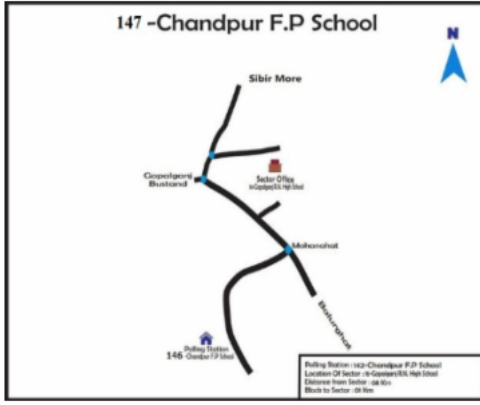

Nazri Naksha