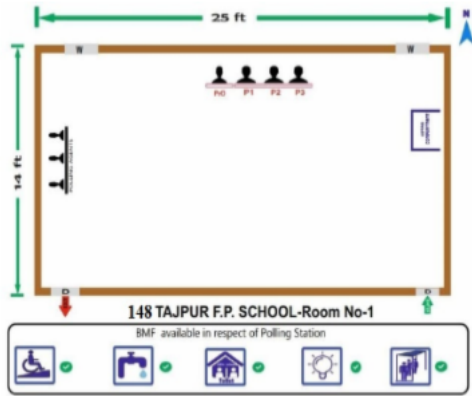

নির্বাচক নিবন্ধন আধিকারিকের স্বাক্ষর

Nazri Naksha

Google Map View

Polling Station Building Front View

Polling Station Front View

Cad View

Key MAP View

1 নাম : অনুপ সরেন পিতার নাম: লক্ষীন্দার সরেন বাড়ির নং : এন0155 বয়স : 24 লিঙ্গ : পুরুষ	IUS2255628 ফটো উপলব্ধ	2 নাম : ছমিরণ বেওয়া পিতার নাম: গফুর মগোল বাড়ির নং : n0155 বয়স : 90 লিঙ্গ : মহিলা	IUS1938224 ফটো উপলব্ধ	3 নাম : লক্ষ্মীন্দর সরেন পিতার নাম: যতীন সরেন বাড়ির নং : n0155 বয়স : 43 লিঙ্গ : পুরুষ	BYB2153286 ফটো উপলব্ধ
4 নাম : হিবজুর রহমান আনছারি পিতার নাম: আব্দুর রহমান আনছারি বাড়ির নং : n0166 বয়স : 28 লিঙ্গ : পুরুষ	IUS1615137 ফটো উপলব্ধ	5 নাম : আব্দুর রহমান ছানসারী পিতার নাম: শফিক প্রসাদ খান বাড়ির নং : n0166 বয়স : 72 লিঙ্গ : পুরুষ	IUS1649011 ফটো উপলব্ধ	6 নাম : আয়না বিবি স্বামীর নাম: বেলাল রহমান বাড়ির নং : n0166 বয়স : 34 লিঙ্গ : মহিলা	IUS1382779 ফটো উপলব্ধ
7 নাম : মেরিনা বেগম স্বামীর নাম: হিবজুর রহমান আনছারি বাড়ির নং : এন0166 বয়স : 25 লিঙ্গ : মহিলা	IUS2094357 ফটো উপলব্ধ	8 নাম : আর্জুমান বিবি মিঞা স্বামীর নাম: আব্দুর রহমান আনছারী বাড়ির নং : n0166 বয়স : 60 লিঙ্গ : মহিলা	WB/06/037/387419 ফটো উপলব্ধ	9 নাম : বেলাল রহমান পিতার নাম: আব্দুর রহমান আনছারী বাড়ির নং : n0166 বয়স : 39 লিঙ্গ : পুরুষ	IUS0961219 ফটো উপলব্ধ
10 নাম : মোস্তাকিমা বিবি (বেগম) স্বামীর নাম: আবুবক্কর সিদ্দিক মন্ডল বাড়ির নং : n0160 বয়স : 36 লিঙ্গ : মহিলা	IUS0961201 ফটো উপলব্ধ	11 নাম : ওমর আলী মন্ডল পিতার নাম: কাইয়্যুদ্দিন মন্ডল বাড়ির নং : n0160 বয়স : 42 লিঙ্গ : পুরুষ	IUS1110444 ফটো উপলব্ধ	12 নাম : আবুবক্কর সিদ্দিক মন্ডল পিতার নাম: কাইয়্যুদ্দিন মন্ডল বাড়ির নং : n0160 বয়স : 39 লিঙ্গ : পুরুষ	BYB2354140 ফটো উপলব্ধ
13 নাম : সোনামণী মুরমু স্বামীর নাম: কিস্টু কিস্কু বাড়ির নং : n0004 বয়স : 45 লিঙ্গ : মহিলা	BYB2440964 ফটো উপলব্ধ	14 নাম : শ্রীহরি সরেন পিতার নাম: যতীন সরেন বাড়ির নং : n0081 বয়স : 57 লিঙ্গ : পুরুষ	WB/06/037/387885 ফটো উপলব্ধ	15 নাম : গোলাপী টুডু স্বামীর নাম: সূফল কিস্কু বাড়ির নং : n0030 বয়স : 50 লিঙ্গ : মহিলা	IUS2125656 ফটো উপলব্ধ
16 নাম : দিলীপ হাসদা পিতার নাম: দেওয়ান হাঁসদা বাড়ির নং : n0010 বয়স : 42 লিঙ্গ : পুরুষ	BYB1875210 ফটো উপলব্ধ	17 নাম : মেরি হাসদা স্বামীর নাম: সাগর মুরমু বাড়ির নং : এন0039 বয়স : 27 লিঙ্গ : মহিলা	IUS2191245 ফটো উপলব্ধ	18 নাম : সাঞ্জল কিস্কু পিতার নাম: বড়কু কিস্কু বাড়ির নং : n0261 বয়স : 66 লিঙ্গ : পুরুষ	IUS1285782 ফটো উপলব্ধ
19 নাম : লক্ষ্মণ কিস্কু পিতার নাম: সঞ্জীল কিস্কু বাড়ির নং : এন0261 বয়স : 22 লিঙ্গ : পুরুষ	IUS2198315 ফটো উপলব্ধ	20 নাম : সুরজমণী মুরমু স্বামীর নাম: দাশু কিস্কু বাড়ির নং : n0044 বয়স : 66 লিঙ্গ : মহিলা	WB/06/037/387646 ফটো উপলব্ধ	21 নাম : উপেন হাঁসদা পিতার নাম: শুকলাল হাঁসদা বাড়ির নং : n0082 বয়স : 42 লিঙ্গ : পুরুষ	IUS1192715 ফটো উপলব্ধ
22 নাম : কনিকা হাঁসদা স্বামীর নাম: চতুর কিস্কু বাড়ির নং : n0082 বয়স : 43 লিঙ্গ : মহিলা	BYB1874767 ফটো উপলব্ধ	23 নাম : কল্পনা সরেন স্বামীর নাম: সোনালী কিস্কু বাড়ির নং : n0164 বয়স : 39 লিঙ্গ : পুরুষ	IUS1192640 ফটো উপলব্ধ	24 নাম : সোনালী কিস্কু স্বামীর নাম: বিপ্ত সরেন বাড়ির নং : n0164 বয়স : 59 লিঙ্গ : মহিলা	BYB2153302 ফটো উপলব্ধ
25 নাম : চরন কিস্কু পিতার নাম: লক্ষন কিস্কু বাড়ির নং : n0049 বয়স : 66 লিঙ্গ : পুরুষ	WB/06/037/387699 ফটো উপলব্ধ	26 নাম : কল্পনা টুডু স্বামীর নাম: অনন্ত কিস্কু বাড়ির নং : n0053 বয়স : 30 লিঙ্গ : মহিলা	IUS1382662 ফটো উপলব্ধ	27 নাম : মাতি কিস্কু স্বামীর নাম: যতীন হেমরম বাড়ির নং : n0094 বয়স : 56 লিঙ্গ : মহিলা	BYB0745877 ফটো উপলব্ধ
28 নাম : সুবীর কিস্কু পিতার নাম: লক্ষীরাম কিস্কু বাড়ির নং : এন0053 বয়স : 23 লিঙ্গ : পুরুষ	IUS2146660 ফটো উপলব্ধ	29 নাম : সঞ্জিত কিস্কু পিতার নাম: হেমলাল কিস্কু বাড়ির নং : এন0023 বয়স : 22 লিঙ্গ : পুরুষ	IUS2244564 ফটো উপলব্ধ	30 নাম : অলোক কিস্কু পিতার নাম: শিবলাল কিস্কু বাড়ির নং : এন0036 বয়স : 25 লিঙ্গ : পুরুষ	IUS1846468 ফটো উপলব্ধ