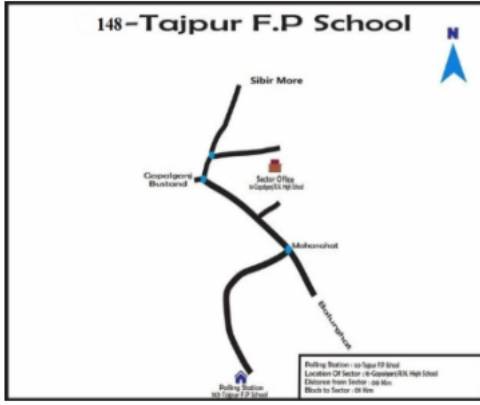

Nazri Naksha