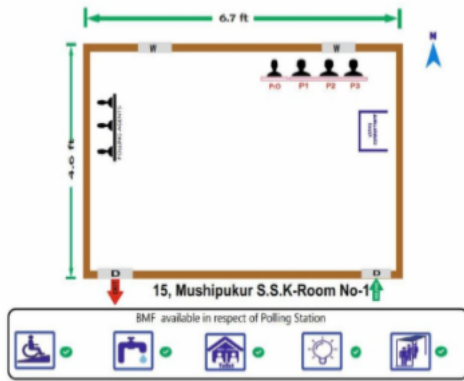

নির্বাচক নিবন্ধন আধিকারিকের স্বাক্ষর

Nazri Naksha

Google Map View

Polling Station Building Front View

Polling Station Front View

Cad View

Key MAP View

1 নাম : রেজিনা পারভিন স্বামীর নাম : মোসরেকুল আলম বাড়ির নং : n0027 বয়স : 29 লিঙ্গ : মহিলা	IUS1577022 ফটো উপলব্ধ	2 নাম : আফজান হোসেন পিতার নাম : ইয়াছিন মিঞা বাড়ির নং : n0061 বয়স : 56 লিঙ্গ : পুরুষ	WB/06/037/078047 ফটো উপলব্ধ	3 নাম : আনিছুর রহমান পিতার নাম : কাছির রহমান বাড়ির নং : n0081 বয়স : 42 লিঙ্গ : পুরুষ	BYB1972512 ফটো উপলব্ধ
4 নাম : আসরাফুল আলম পিতার নাম : মাহমুদুল্লাহ সরকার বাড়ির নং : n0026 বয়স : 39 লিঙ্গ : পুরুষ	BYB2282978 ফটো উপলব্ধ	5 নাম : মোস্তাফা মিঞা পিতার নাম : আঃ হামাদ মিঞা বাড়ির নং : n0029 বয়স : 41 লিঙ্গ : পুরুষ	BYB2033587 ফটো উপলব্ধ	6 নাম : ছালেমা বিবি পিতার নাম : ইসমাইল মিঞা বাড়ির নং : n0030 বয়স : 66 লিঙ্গ : মহিলা	WB/06/037/078269 ফটো উপলব্ধ
7 নাম : অমিলা বেওয়া স্বামীর নাম : ছেবাহান মিঞা বাড়ির নং : n0072 বয়স : 74 লিঙ্গ : মহিলা	IUS1970904 ফটো উপলব্ধ	8 নাম : রূপছানা খাতুন মায়ের নাম : অমিলা বেওয়া বাড়ির নং : n0072 বয়স : 37 লিঙ্গ : মহিলা	IUS0981555 ফটো উপলব্ধ	9 নাম : মেরিনা খাতুন(বিবি) স্বামীর নাম : আকরামুল হোসেন বাড়ির নং : n0072 বয়স : 31 লিঙ্গ : মহিলা	IUS1422245 ফটো উপলব্ধ
10 নাম : রাহেলা বিবি স্বামীর নাম : জাফর মিঞা বাড়ির নং : এন0096 বয়স : 59 লিঙ্গ : মহিলা	WB/06/037/090298 ফটো উপলব্ধ	11 নাম : মোসলেমা খাতুন স্বামীর নাম : খাদেম আলি মিঞা বাড়ির নং : n0030 বয়স : 63 লিঙ্গ : মহিলা	IUS2063345 ফটো উপলব্ধ	12 নাম : মমতাজ বেগম স্বামীর নাম : আনিছুর রহমান বাড়ির নং : n0091 বয়স : 37 লিঙ্গ : মহিলা	IUS0055640 ফটো উপলব্ধ
13 নাম : সরিফুল আলম পিতার নাম : ইউনুস আলী বাড়ির নং : n0030 বয়স : 49 লিঙ্গ : পুরুষ	IUS0056093 ফটো উপলব্ধ	14 নাম : ফরিদা বিবি স্বামীর নাম : সাইফুর আলম বাড়ির নং : n0030 বয়স : 36 লিঙ্গ : মহিলা	IUS1144591 ফটো উপলব্ধ	15 নাম : পয়গামবর আলি পিতার নাম : আমিন মিঞা বাড়ির নং : n0013 বয়স : 29 লিঙ্গ : পুরুষ	IUS1640440 ফটো উপলব্ধ
16 নাম : ইসমতারা বিবি স্বামীর নাম : মজিবুল হোসেন বাড়ির নং : n0083 বয়স : 43 লিঙ্গ : মহিলা	BYB2033801 ফটো উপলব্ধ	17 নাম : রিনা পারভিন পিতার নাম : ছাবেদ আলী বাড়ির নং : এন0023 বয়স : 22 লিঙ্গ : মহিলা	IUS2215093 ফটো উপলব্ধ	18 নাম : বেগমা বিবি স্বামীর নাম : ইয়াছিন মিঞা বাড়ির নং : n0061 বয়স : 71 লিঙ্গ : মহিলা	WB/06/037/078046 ফটো উপলব্ধ
19 নাম : বুলবুলি খাতুন স্বামীর নাম : রাজ্জাক হোসেন বাড়ির নং : n0061 বয়স : 49 লিঙ্গ : মহিলা	BYB1525630 ফটো উপলব্ধ	20 নাম : মামাদা বিবি স্বামীর নাম : আরদাল হোসেন বাড়ির নং : n0061 বয়স : 53 লিঙ্গ : মহিলা	IUS1970995 ফটো উপলব্ধ	21 নাম : আনোয়ারা বিবি স্বামীর নাম : আলিমুদ্দীন মিঞা বাড়ির নং : n0063 বয়স : 61 লিঙ্গ : মহিলা	WB/06/037/078178 ফটো উপলব্ধ
22 নাম : মোস্তাফা আলী পিতার নাম : গুল মহম্মদ মিঞা বাড়ির নং : n0063 বয়স : 42 লিঙ্গ : পুরুষ	BYB177937 ফটো উপলব্ধ	23 নাম : গোলাম মোর্তুজা রেজা পিতার নাম : খাদেম আলী মিঞা বাড়ির নং : n0030 বয়স : 37 লিঙ্গ : পুরুষ	BYB2376499 ফটো উপলব্ধ	24 নাম : আঞ্জুয়ারা বিবি স্বামীর নাম : সাইফুদ্দিন মিঞা বাড়ির নং : n0026 বয়স : 70 লিঙ্গ : মহিলা	BYB1630433 ফটো উপলব্ধ
25 নাম : মতিউর রহমান পিতার নাম : মইনুল আলী বাড়ির নং : n0027 বয়স : 37 লিঙ্গ : পুরুষ	IUS0056663 ফটো উপলব্ধ	26 নাম : শিউলী খাতুন (বিবি) স্বামীর নাম : মতিউর রহমান বাড়ির নং : n0027 বয়স : 33 লিঙ্গ : মহিলা	IUS1067719 ফটো উপলব্ধ	27 নাম : লতিফা বিবি স্বামীর নাম : মকবুল হোসেন বাড়ির নং : n0071 বয়স : 53 লিঙ্গ : মহিলা	WB/06/037/078308 ফটো উপলব্ধ
28 নাম : মোকবুল হোসেন পিতার নাম : নবিরুদ্দীন মিঞা বাড়ির নং : n0071 বয়স : 61 লিঙ্গ : পুরুষ	WB/06/037/078233 ফটো উপলব্ধ	29 নাম : মোহেদি হোসেন পিতার নাম : মোজিবুল হোসেন বাড়ির নং : এন0098 বয়স : 24 লিঙ্গ : পুরুষ	IUS2106433 ফটো উপলব্ধ	30 নাম : মর্জিনা খাতুন পিতার নাম : আব্দুল খালেক মন্ডল বাড়ির নং : এন0045 বয়স : 37 লিঙ্গ : মহিলা	BPM2270544 ফটো উপলব্ধ