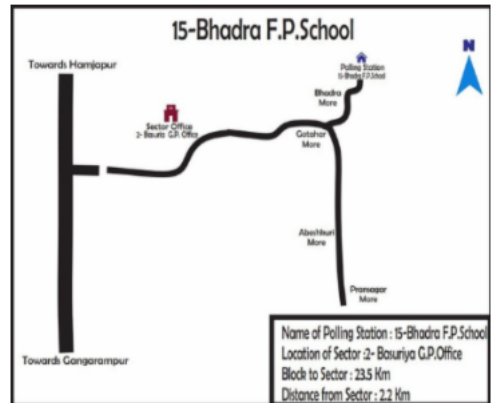

নির্বাচক নিবন্ধন আধিকারিকের স্বাক্ষর

Nazri Naksha

Google Map View

Polling Station Building Front View

Polling Station Front View

Cad View

Key MAP View

1 নাম : রেজিনা পারভিন স্বামীর নাম : মোসরেকুল আলম বাড়ির নং : n0027 বয়স : 29 লিঙ্গ : মহিলা	IUS1577022 ফটো উপলব্ধ	2 নাম : আফজান হোসেন পিতার নাম : ইয়াছিন মিঞা বাড়ির নং : n0061 বয়স : 56 লিঙ্গ : পুরুষ	WB/06/037/078047 ফটো উপলব্ধ	3 নাম : আনিছুর রহমান পিতার নাম : কাছির রহমান বাড়ির নং : n0081 বয়স : 42 লিঙ্গ : পুরুষ	BYB1972512 ফটো উপলব্ধ
4 নাম : আসরাফুল আলম পিতার নাম : মাহমুদুল্লাহ সরকার বাড়ির নং : n0026 বয়স : 39 লিঙ্গ : পুরুষ	BYB2282978 ফটো উপলব্ধ	5 নাম : মোস্তাফা মিঞা পিতার নাম : আঃ হামাদ মিঞা বাড়ির নং : n0029 বয়স : 41 লিঙ্গ : পুরুষ	BYB2033587 ফটো উপলব্ধ	6 নাম : ছালেমা বিবি পিতার নাম : ইসমাইল মিঞা বাড়ির নং : n0030 বয়স : 66 লিঙ্গ : মহিলা	WB/06/037/078269 ফটো উপলব্ধ
7 নাম : অমিলা বেওয়া স্বামীর নাম : ছেবাহান মিঞা বাড়ির নং : n0072 বয়স : 74 লিঙ্গ : মহিলা	IUS1970904 ফটো উপলব্ধ	8 নাম : রূপছানা খাতুন মায়ের নাম : অমিলা বেওয়া বাড়ির নং : n0072 বয়স : 37 লিঙ্গ : মহিলা	IUS0981555 ফটো উপলব্ধ	9 নাম : মেরিনা খাতুন(বিবি) স্বামীর নাম : আকরামুল হোসেন বাড়ির নং : n0072 বয়স : 31 লিঙ্গ : মহিলা	IUS1422245 ফটো উপলব্ধ
10 নাম : রাহেলা বিবি স্বামীর নাম : জাফর মিঞা বাড়ির নং : এন0096 বয়স : 59 লিঙ্গ : মহিলা	WB/06/037/090298 ফটো উপলব্ধ	11 নাম : মোসলেমা খাতুন স্বামীর নাম : খাদেম আলি মিঞা বাড়ির নং : n0030 বয়স : 63 লিঙ্গ : মহিলা	IUS2063345 ফটো উপলব্ধ	12 নাম : মমতাজ বেগম স্বামীর নাম : আনিছুর রহমান বাড়ির নং : n0091 বয়স : 37 লিঙ্গ : মহিলা	IUS0055640 ফটো উপলব্ধ
13 নাম : সরিফুল আলম পিতার নাম : ইউনুস আলী বাড়ির নং : n0030 বয়স : 49 লিঙ্গ : পুরুষ	IUS0056093 ফটো উপলব্ধ	14 নাম : ফরিদা বিবি স্বামীর নাম : সাইফুর আলম বাড়ির নং : n0030 বয়স : 36 লিঙ্গ : মহিলা	IUS1144591 ফটো উপলব্ধ	15 নাম : পয়গামবর আলি পিতার নাম : আমিন মিঞা বাড়ির নং : n0013 বয়স : 29 লিঙ্গ : পুরুষ	IUS1640440 ফটো উপলব্ধ
16 নাম : ইসমতারা বিবি স্বামীর নাম : মজিবুল হোসেন বাড়ির নং : n0083 বয়স : 43 লিঙ্গ : মহিলা	BYB2033801 ফটো উপলব্ধ	17 নাম : রিনা পারভিন পিতার নাম : ছাবেদ আলী বাড়ির নং : এন0023 বয়স : 22 লিঙ্গ : মহিলা	IUS2215093 ফটো উপলব্ধ	18 নাম : বেগমা বিবি স্বামীর নাম : ইয়াছিন মিঞা বাড়ির নং : n0061 বয়স : 71 লিঙ্গ : মহিলা	WB/06/037/078046 ফটো উপলব্ধ
19 নাম : বুলবুলি খাতুন স্বামীর নাম : রাজ্জাক হোসেন বাড়ির নং : n0061 বয়স : 49 লিঙ্গ : মহিলা	BYB1525630 ফটো উপলব্ধ	20 নাম : মামাদা বিবি স্বামীর নাম : আরদাল হোসেন বাড়ির নং : n0061 বয়স : 53 লিঙ্গ : মহিলা	IUS1970995 ফটো উপলব্ধ	21 নাম : আনোয়ারা বিবি স্বামীর নাম : আলিমুদ্দীন মিঞা বাড়ির নং : n0063 বয়স : 61 লিঙ্গ : মহিলা	WB/06/037/078178 ফটো উপলব্ধ
22 নাম : মোস্তাফা আলী পিতার নাম : গুল মহম্মদ মিঞা বাড়ির নং : n0063 বয়স : 42 লিঙ্গ : পুরুষ	BYB177937 ফটো উপলব্ধ	23 নাম : গোলাম মোর্তুজা রেজা পিতার নাম : খাদেম আলী মিঞা বাড়ির নং : n0030 বয়স : 37 লিঙ্গ : পুরুষ	BYB2376499 ফটো উপলব্ধ	24 নাম : আঞ্জুয়ারা বিবি স্বামীর নাম : সাইফুদ্দিন মিঞা বাড়ির নং : n0026 বয়স : 70 লিঙ্গ : মহিলা	BYB1630433 ফটো উপলব্ধ
25 নাম : মতিউর রহমান পিতার নাম : মইনুল আলী বাড়ির নং : n0027 বয়স : 37 লিঙ্গ : পুরুষ	IUS0056663 ফটো উপলব্ধ	26 নাম : শিউলী খাতুন (বিবি) স্বামীর নাম : মতিউর রহমান বাড়ির নং : n0027 বয়স : 33 লিঙ্গ : মহিলা	IUS1067719 ফটো উপলব্ধ	27 নাম : লতিফা বিবি স্বামীর নাম : মকবুল হোসেন বাড়ির নং : n0071 বয়স : 53 লিঙ্গ : মহিলা	WB/06/037/078308 ফটো উপলব্ধ
28 নাম : মোকবুল হোসেন পিতার নাম : নবিরুদ্দীন মিঞা বাড়ির নং : n0071 বয়স : 61 লিঙ্গ : পুরুষ	WB/06/037/078233 ফটো উপলব্ধ	29 নাম : মোহেদি হোসেন পিতার নাম : মোজিবুল হোসেন বাড়ির নং : এন0098 বয়স : 24 লিঙ্গ : পুরুষ	IUS2106433 ফটো উপলব্ধ	30 নাম : মর্জিনা খাতুন পিতার নাম : আব্দুল খালেক মন্ডল বাড়ির নং : এন0045 বয়স : 37 লিঙ্গ : মহিলা	BPM2270544 ফটো উপলব্ধ