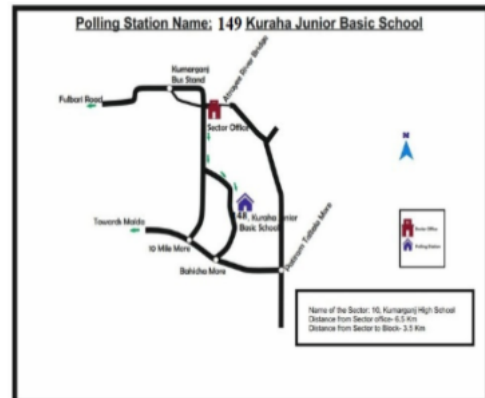

Key MAP View