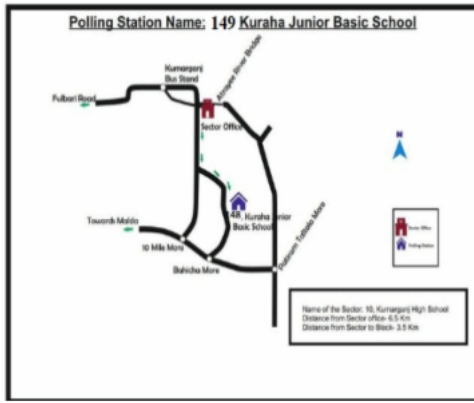

Nazri Naksha