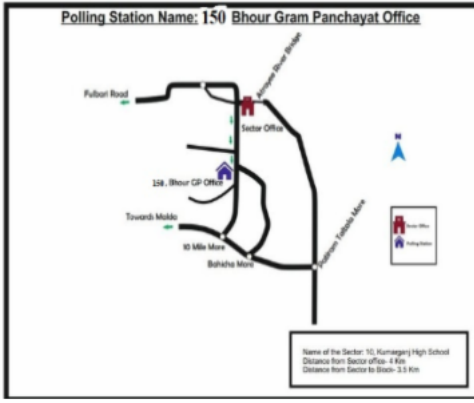

Nazri Naksha