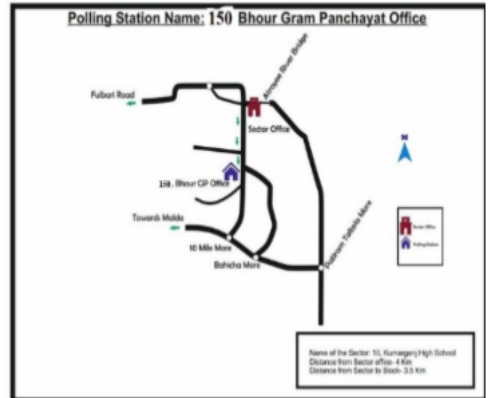

Key MAP View