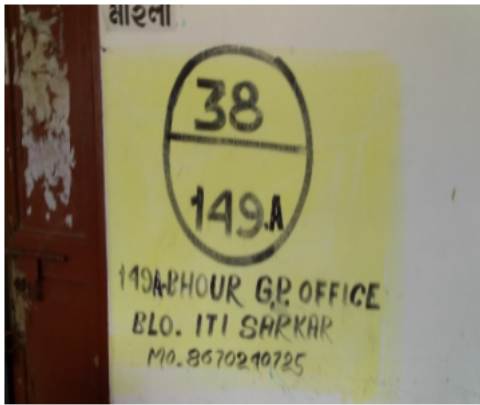

নির্বাচক নিবন্ধন আধিকারিকের স্বাক্ষর

Nazri Naksha

Google Map View

Polling Station Building Front View

Polling Station Front View

Cad View

Key MAP View

1	WB/06/037/438184	নাম : মমতাজ বিবি স্বামীর নাম: মোসলেম মণ্ডল বাড়ির নং : n0312 বয়স : 55 লিঙ্গ : মহিলা	ফটো উপলব্ধ	2	TFC1280627	নাম : তমালী কুন্ডু সরকার স্বামীর নাম: বিপুল সরকার বাড়ির নং : 64 বয়স : 29 লিঙ্গ : মহিলা	ফটো উপলব্ধ	3	IUS2198513	নাম : আসমেবা খাতুন স্বামীর নাম: নুজরুল মোহাম্মদ বাড়ির নং : এন0468 বয়স : 22 লিঙ্গ : মহিলা	ফটো উপলব্ধ
4	BYB2166759	নাম : রেজিনা খাতুন বিবি স্বামীর নাম: গোলাম হোসেন বাড়ির নং : n0042 বয়স : 39 লিঙ্গ : মহিলা	ফটো উপলব্ধ	5	IUS1848183	নাম : সোমনাথ পুবার পিতার নাম: কান্তিক পুবার বাড়ির নং : এন0025 বয়স : 25 লিঙ্গ : পুরুষ	ফটো উপলব্ধ	6	BYB2165975	নাম : কারমেনা মার্ভি স্বামীর নাম: যীশু টুডু বাড়ির নং : n0001 বয়স : 53 লিঙ্গ : মহিলা	ফটো উপলব্ধ
7	IUS2059301	নাম : দেবশীষ সরেন পিতার নাম: কালিদাস সরেন বাড়ির নং : N0008 বয়স : 26 লিঙ্গ : পুরুষ	ফটো উপলব্ধ	8	IUS0659581	নাম : কবিরাজ সাদা টুডু পিতার নাম: চুনকু সাদা টুডু বাড়ির নং : n0020 বয়স : 38 লিঙ্গ : পুরুষ	ফটো উপলব্ধ	9	WB/06/037/420518	নাম : যীশু টুডু পিতার নাম: হোপনা টুডু বাড়ির নং : n0001 বয়স : 59 লিঙ্গ : পুরুষ	ফটো উপলব্ধ
10	IUS2232817	নাম : রাহুল সরেন পিতার নাম: রবিনাথ সরেন বাড়ির নং : এন0189 বয়স : 22 লিঙ্গ : পুরুষ	ফটো উপলব্ধ	11	BYB2166189	নাম : কালিদাস সরেন পিতার নাম: বৈদ্যনাথ সরেন বাড়ির নং : n0008 বয়স : 43 লিঙ্গ : পুরুষ	ফটো উপলব্ধ	12	WB/06/037/420276	নাম : রবিনাথ সরেন পিতার নাম: বৈদ্যনাথ সরেন বাড়ির নং : n0008 বয়স : 50 লিঙ্গ : পুরুষ	ফটো উপলব্ধ
13	IUS1036284	নাম : সাবিনা হাঁসদা স্বামীর নাম: কালীদাস সরেন বাড়ির নং : n0008 বয়স : 41 লিঙ্গ : মহিলা	ফটো উপলব্ধ	14	IUS1615996	নাম : সিবেন সরেন পিতার নাম: বৈদ্যনাথ সরেন বাড়ির নং : n0008 বয়স : 29 লিঙ্গ : পুরুষ	ফটো উপলব্ধ	15	BYB2166197	নাম : ভারতী হাঁসদা স্বামীর নাম: রবিনাথ সরেন বাড়ির নং : n0008 বয়স : 41 লিঙ্গ : মহিলা	ফটো উপলব্ধ
16	IUS2268332	নাম : কমল টুডু পিতার নাম: ধনেক টুডু বাড়ির নং : এন0025 বয়স : 22 লিঙ্গ : পুরুষ	ফটো উপলব্ধ	17	IUS2242493	নাম : এমেলি সরেন স্বামীর নাম: কবিরাজ সাদা টুডু বাড়ির নং : এন00 বয়স : 23 লিঙ্গ : মহিলা	ফটো উপলব্ধ	18	WB/06/037/420319	নাম : দুলালী বান্ধে স্বামীর নাম: সূর্য টুডু বাড়ির নং : n0023 বয়স : 57 লিঙ্গ : মহিলা	ফটো উপলব্ধ
19	IUS0961599	নাম : গনেশ সাদা টুডু পিতার নাম: চুনকু সাদা টুডু বাড়ির নং : n0020 বয়স : 37 লিঙ্গ : পুরুষ	ফটো উপলব্ধ	20	WB/06/037/420382	নাম : বিটিয়া মুরমু স্বামীর নাম: বিশু মুরমু বাড়ির নং : n0007 বয়স : 52 লিঙ্গ : মহিলা	ফটো উপলব্ধ	21	IUS1452580	নাম : রাজু টুডু পিতার নাম: বিশু টুডু বাড়ির নং : n0007 বয়স : 31 লিঙ্গ : পুরুষ	ফটো উপলব্ধ
22	WB/06/037/420429	নাম : বিশু টুডু পিতার নাম: হোপনা টুডু বাড়ির নং : n0007 বয়স : 62 লিঙ্গ : পুরুষ	ফটো উপলব্ধ	23	BYB2165983	নাম : সিমন টুডু পিতার নাম: হোপনা টুডু বাড়ির নং : n0001 বয়স : 43 লিঙ্গ : পুরুষ	ফটো উপলব্ধ	24	BYB2308294	নাম : সোনামনী সরেন স্বামীর নাম: ধনেক টুডু বাড়ির নং : n0001 বয়স : 38 লিঙ্গ : মহিলা	ফটো উপলব্ধ
25	WB/06/037/420374	নাম : কুমরি বান্ধে স্বামীর নাম: চুনকু সাদা টুডু বাড়ির নং : n0020 বয়স : 61 লিঙ্গ : মহিলা	ফটো উপলব্ধ	26	IUS1452572	নাম : মিঠুন সাদা টুডু পিতার নাম: বুধন সাদা টুডু বাড়ির নং : n0019 বয়স : 31 লিঙ্গ : পুরুষ	ফটো উপলব্ধ	27	WB/06/037/420509	নাম : বুধন সাদা টুডু পিতার নাম: নাকু সাদা টুডু বাড়ির নং : n0019 বয়স : 61 লিঙ্গ : পুরুষ	ফটো উপলব্ধ
28	WB/06/037/420532	নাম : মালতী সরেন স্বামীর নাম: বুধন সাদা সরেন বাড়ির নং : n0019 বয়স : 53 লিঙ্গ : মহিলা	ফটো উপলব্ধ	29	IUS2316933	নাম : সুকেশ টুডু পিতার নাম: ধনেক টুডু বাড়ির নং : এন0018 বয়স : 24 লিঙ্গ : পুরুষ	ফটো উপলব্ধ	30	RBT1502947	নাম : সুখী টুডু স্বামীর নাম: কাঞ্চন মাড়ী বাড়ির নং : 15 বয়স : 31 লিঙ্গ : মহিলা	ফটো উপলব্ধ