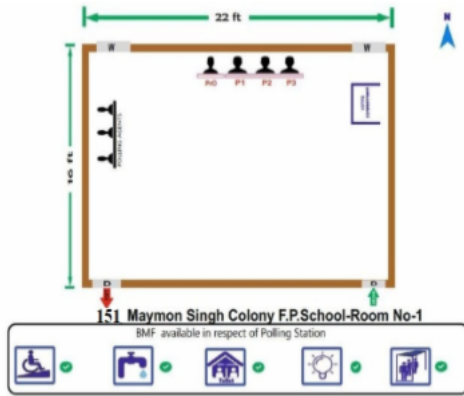

নির্বাচক নিবন্ধন আধিকারিকের স্বাক্ষর

Nazri Naksha

Google Map View

Polling Station Building Front View

Polling Station Front View

Cad View

Key MAP View

1 নাম : রুপালী কর্মকার (মজুমদার) স্বামীর নাম: অনিমেশ মজুমদার বাড়ির নং : n0239 বয়স : 36 লিঙ্গ : মহিলা	WB/06/037/474391	ফটো উপলব্ধ	2 নাম : শীপ্রা কর স্বামীর নাম: মাধাই কর বাড়ির নং : n0089 বয়স : 56 লিঙ্গ : মহিলা	WB/06/037/405034	ফটো উপলব্ধ	3 নাম : বিপুল কর পিতার নাম: মাধাই কর বাড়ির নং : n0089 বয়স : 40 লিঙ্গ : পুরুষ	BYB2161206	ফটো উপলব্ধ
4 নাম : কম্পনা দাস (কর) স্বামীর নাম: বিপুল কর বাড়ির নং : n0089 বয়স : 37 লিঙ্গ : মহিলা	BYB2393494	ফটো উপলব্ধ	5 নাম : বাপ্পা কর পিতার নাম: মাধাই কর বাড়ির নং : n0089 বয়স : 33 লিঙ্গ : পুরুষ	IUS1111699	ফটো উপলব্ধ	6 নাম : দিয়া কর পিতার নাম: বিপুল কর বাড়ির নং : এন0089 বয়স : 20 লিঙ্গ : মহিলা	IUS2288652	ফটো উপলব্ধ
7 নাম : কৌশিক কর্মকার পিতার নাম: বীরেন্দ্রনাথ কর্মকার বাড়ির নং : n0005 বয়স : 44 লিঙ্গ : পুরুষ	BYB1644798	ফটো উপলব্ধ	8 নাম : রুপা গোস্বামী পিতার নাম: উত্তম গোস্বামী বাড়ির নং : এন0314 বয়স : 23 লিঙ্গ : মহিলা	IUS2198703	ফটো উপলব্ধ	9 নাম : তনুশ্রী সরকার পিতার নাম: বরুণ সরকার বাড়ির নং : এন0005 বয়স : 40 লিঙ্গ : মহিলা	BYB2101095	ফটো উপলব্ধ
10 নাম : সুমিত্রা কর্মকার স্বামীর নাম: সুধীন কর্মকার বাড়ির নং : n0096 বয়স : 35 লিঙ্গ : মহিলা	IUS1111707	ফটো উপলব্ধ	11 নাম : শৈলেন কর্মকার পিতার নাম: বঙ্ক কর্মকার বাড়ির নং : n0096 বয়স : 62 লিঙ্গ : পুরুষ	BYB1645845	ফটো উপলব্ধ	12 নাম : চন্দন কর্মকার পিতার নাম: বীরেন্দ্র নাথ কর্মকার বাড়ির নং : এন0314 বয়স : 59 লিঙ্গ : পুরুষ	WB/06/037/402162	ফটো উপলব্ধ
13 নাম : উত্তম গোস্বামী পিতার নাম: নারায়ণ গোস্বামী বাড়ির নং : n0314 বয়স : 36 লিঙ্গ : পুরুষ	IUS1086107	ফটো উপলব্ধ	14 নাম : শুভময় কর্মকার পিতার নাম: বিরেন্দ্রনাথ কর্মকার বাড়ির নং : n0005 বয়স : 37 লিঙ্গ : পুরুষ	BYB2393437	ফটো উপলব্ধ	15 নাম : শান্তনু কর্মকার পিতার নাম: চন্দন কর্মকার বাড়ির নং : এন0314 বয়স : 28 লিঙ্গ : পুরুষ	IUS1850114	ফটো উপলব্ধ
16 নাম : সম্পা কর্মকার স্বামীর নাম: প্রদীপ সরকার বাড়ির নং : n0005 বয়স : 49 লিঙ্গ : মহিলা	IUS1939412	ফটো উপলব্ধ	17 নাম : উমা পাল পিতার নাম: ধনেশ্বর পাল বাড়ির নং : এন0005 বয়স : 35 লিঙ্গ : মহিলা	UNZ1039304	ফটো উপলব্ধ	18 নাম : কৃষ্ণা কর্মকার স্বামীর নাম: তপন চন্দ্র কর্মকার বাড়ির নং : n0050 বয়স : 62 লিঙ্গ : মহিলা	BYB1601814	ফটো উপলব্ধ
19 নাম : শ্যামলী কর্মকার স্বামীর নাম: চন্দন কর্মকার বাড়ির নং : এন0314 বয়স : 56 লিঙ্গ : মহিলা	WB/06/037/402205	ফটো উপলব্ধ	20 নাম : তরুণ কুমার কর্মকার পিতার নাম: তপন চন্দ্র কর্মকার বাড়ির নং : n0005 বয়স : 40 লিঙ্গ : পুরুষ	BYB2161214	ফটো উপলব্ধ	21 নাম : তপন চন্দ্র কর্মকার পিতার নাম: সুধীর চন্দ্র কর্মকার বাড়ির নং : n0005 বয়স : 74 লিঙ্গ : পুরুষ	BYB1601822	ফটো উপলব্ধ
22 নাম : আরাধনা কর্মকার (স্যান্যাল) স্বামীর নাম: নিতাই স্যান্যাল বাড়ির নং : n0096 বয়স : 36 লিঙ্গ : মহিলা	IUS1111665	ফটো উপলব্ধ	23 নাম : নিতাই স্যান্যাল পিতার নাম: নিরঞ্জন স্যান্যাল বাড়ির নং : n0096 বয়স : 48 লিঙ্গ : পুরুষ	IUS1384304	ফটো উপলব্ধ	24 নাম : সুজয় কর্মকার পিতার নাম: সাধন কর্মকার বাড়ির নং : যে.এল নং 106 বয়স : 22 লিঙ্গ : পুরুষ	IUS2209658	ফটো উপলব্ধ
25 নাম : তন্ময় মন্ডল পিতার নাম: নারায়ণ মন্ডল বাড়ির নং : এন0005 বয়স : 23 লিঙ্গ : পুরুষ	IUS2091957	ফটো উপলব্ধ	26 নাম : তন্দ্রা কর্মকার পিতার নাম: তপন চন্দ্র কর্মকার বাড়ির নং : n0005 বয়স : 35 লিঙ্গ : মহিলা	IUS1036706	ফটো উপলব্ধ	27 নাম : প্রীতি ভগত (কর্মকার) স্বামীর নাম: শুভময় কর্মকার বাড়ির নং : n0005 বয়স : 36 লিঙ্গ : মহিলা	IUS1036938	ফটো উপলব্ধ
28 নাম : রানু বাল্লা কর্মকার স্বামীর নাম: শৈলেন কর্মকার বাড়ির নং : n0096 বয়স : 54 লিঙ্গ : মহিলা	WB/06/037/402319	ফটো উপলব্ধ	29 নাম : সাধন কর্মকার পিতার নাম: শৈলেন কর্মকার বাড়ির নং : n0096 বয়স : 43 লিঙ্গ : পুরুষ	BYB1880137	ফটো উপলব্ধ	30 নাম : সুমিত্রা কিসকু স্বামীর নাম: রমেশ হেমরম বাড়ির নং : n0217 বয়স : 41 লিঙ্গ : মহিলা	BYB2184778	ফটো উপলব্ধ