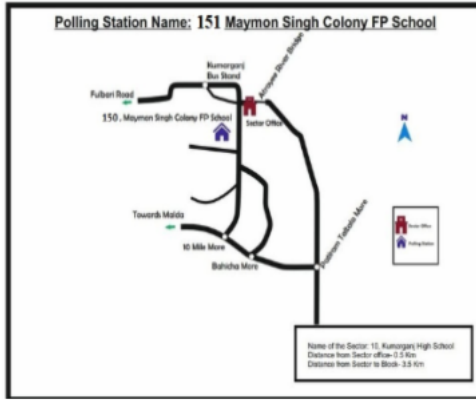

Nazri Naksha