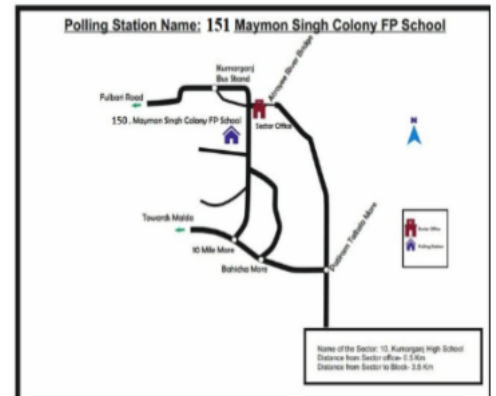

নির্বাচক নিবন্ধন আধিকারিকের স্বাক্ষর

Nazri Naksha

Google Map View

Polling Station Building Front View

Polling Station Front View

Cad View

Key MAP View

1 নাম : রুপালী কর্মকার (মজুমদার) স্বামীর নাম: অনিমেশ মজুমদার বাড়ির নং : n0239 বয়স : 36 লিঙ্গ : মহিলা	WB/06/037/474391	ফটো উপলব্ধ	2 নাম : শীপ্রা কর স্বামীর নাম: মাধাই কর বাড়ির নং : n0089 বয়স : 56 লিঙ্গ : মহিলা	WB/06/037/405034	ফটো উপলব্ধ	3 নাম : বিপুল কর পিতার নাম: মাধাই কর বাড়ির নং : n0089 বয়স : 40 লিঙ্গ : পুরুষ	BYB2161206	ফটো উপলব্ধ
4 নাম : কম্পনা দাস (কর) স্বামীর নাম: বিপুল কর বাড়ির নং : n0089 বয়স : 37 লিঙ্গ : মহিলা	BYB2393494	ফটো উপলব্ধ	5 নাম : বাপ্পা কর পিতার নাম: মাধাই কর বাড়ির নং : n0089 বয়স : 33 লিঙ্গ : পুরুষ	IUS1111699	ফটো উপলব্ধ	6 নাম : দিয়া কর পিতার নাম: বিপুল কর বাড়ির নং : এন0089 বয়স : 20 লিঙ্গ : মহিলা	IUS2288652	ফটো উপলব্ধ
7 নাম : কৌশিক কর্মকার পিতার নাম: বীরেন্দ্রনাথ কর্মকার বাড়ির নং : n0005 বয়স : 44 লিঙ্গ : পুরুষ	BYB1644798	ফটো উপলব্ধ	8 নাম : রুপা গোস্বামী পিতার নাম: উত্তম গোস্বামী বাড়ির নং : এন0314 বয়স : 23 লিঙ্গ : মহিলা	IUS2198703	ফটো উপলব্ধ	9 নাম : তনুশ্রী সরকার পিতার নাম: বরুণ সরকার বাড়ির নং : এন0005 বয়স : 40 লিঙ্গ : মহিলা	BYB2101095	ফটো উপলব্ধ
10 নাম : সুমিত্রা কর্মকার স্বামীর নাম: সুধীন কর্মকার বাড়ির নং : n0096 বয়স : 35 লিঙ্গ : মহিলা	IUS1111707	ফটো উপলব্ধ	11 নাম : শৈলেন কর্মকার পিতার নাম: বঙ্ক কর্মকার বাড়ির নং : n0096 বয়স : 62 লিঙ্গ : পুরুষ	BYB1645845	ফটো উপলব্ধ	12 নাম : চন্দন কর্মকার পিতার নাম: বীরেন্দ্র নাথ কর্মকার বাড়ির নং : এন0314 বয়স : 59 লিঙ্গ : পুরুষ	WB/06/037/402162	ফটো উপলব্ধ
13 নাম : উত্তম গোস্বামী পিতার নাম: নারায়ণ গোস্বামী বাড়ির নং : n0314 বয়স : 36 লিঙ্গ : পুরুষ	IUS1086107	ফটো উপলব্ধ	14 নাম : শুভময় কর্মকার পিতার নাম: বিরেন্দ্রনাথ কর্মকার বাড়ির নং : n0005 বয়স : 37 লিঙ্গ : পুরুষ	BYB2393437	ফটো উপলব্ধ	15 নাম : শান্তনু কর্মকার পিতার নাম: চন্দন কর্মকার বাড়ির নং : এন0314 বয়স : 28 লিঙ্গ : পুরুষ	IUS1850114	ফটো উপলব্ধ
16 নাম : সম্পা কর্মকার স্বামীর নাম: প্রদীপ সরকার বাড়ির নং : n0005 বয়স : 49 লিঙ্গ : মহিলা	IUS1939412	ফটো উপলব্ধ	17 নাম : উমা পাল পিতার নাম: ধনেশ্বর পাল বাড়ির নং : এন0005 বয়স : 35 লিঙ্গ : মহিলা	UNZ1039304	ফটো উপলব্ধ	18 নাম : কৃষ্ণা কর্মকার স্বামীর নাম: তপন চন্দ্র কর্মকার বাড়ির নং : n0050 বয়স : 62 লিঙ্গ : মহিলা	BYB1601814	ফটো উপলব্ধ
19 নাম : শ্যামলী কর্মকার স্বামীর নাম: চন্দন কর্মকার বাড়ির নং : এন0314 বয়স : 56 লিঙ্গ : মহিলা	WB/06/037/402205	ফটো উপলব্ধ	20 নাম : তরুণ কুমার কর্মকার পিতার নাম: তপন চন্দ্র কর্মকার বাড়ির নং : n0005 বয়স : 40 লিঙ্গ : পুরুষ	BYB2161214	ফটো উপলব্ধ	21 নাম : তপন চন্দ্র কর্মকার পিতার নাম: সুধীর চন্দ্র কর্মকার বাড়ির নং : n0005 বয়স : 74 লিঙ্গ : পুরুষ	BYB1601822	ফটো উপলব্ধ
22 নাম : আরাধনা কর্মকার (স্যান্যাল) স্বামীর নাম: নিতাই স্যান্যাল বাড়ির নং : n0096 বয়স : 36 লিঙ্গ : মহিলা	IUS1111665	ফটো উপলব্ধ	23 নাম : নিতাই স্যান্যাল পিতার নাম: নিরঞ্জন স্যান্যাল বাড়ির নং : n0096 বয়স : 48 লিঙ্গ : পুরুষ	IUS1384304	ফটো উপলব্ধ	24 নাম : সুজয় কর্মকার পিতার নাম: সাধন কর্মকার বাড়ির নং : যে.এল নং 106 বয়স : 22 লিঙ্গ : পুরুষ	IUS2209658	ফটো উপলব্ধ
25 নাম : তন্ময় মন্ডল পিতার নাম: নারায়ণ মন্ডল বাড়ির নং : এন0005 বয়স : 23 লিঙ্গ : পুরুষ	IUS2091957	ফটো উপলব্ধ	26 নাম : তন্দ্রা কর্মকার পিতার নাম: তপন চন্দ্র কর্মকার বাড়ির নং : n0005 বয়স : 35 লিঙ্গ : মহিলা	IUS1036706	ফটো উপলব্ধ	27 নাম : প্রীতি ভগত (কর্মকার) স্বামীর নাম: শুভময় কর্মকার বাড়ির নং : n0005 বয়স : 36 লিঙ্গ : মহিলা	IUS1036938	ফটো উপলব্ধ
28 নাম : রানু বাল্লা কর্মকার স্বামীর নাম: শৈলেন কর্মকার বাড়ির নং : n0096 বয়স : 54 লিঙ্গ : মহিলা	WB/06/037/402319	ফটো উপলব্ধ	29 নাম : সাধন কর্মকার পিতার নাম: শৈলেন কর্মকার বাড়ির নং : n0096 বয়স : 43 লিঙ্গ : পুরুষ	BYB1880137	ফটো উপলব্ধ	30 নাম : সুমিত্রা কিসকু স্বামীর নাম: রমেশ হেমরম বাড়ির নং : n0217 বয়স : 41 লিঙ্গ : মহিলা	BYB2184778	ফটো উপলব্ধ