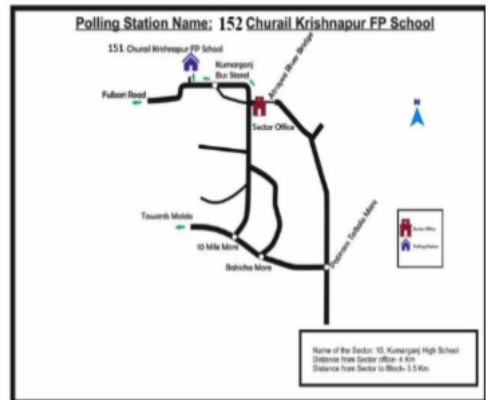

নির্বাচক নিবন্ধন আধিকারিকের স্বাক্ষর

Nazri Naksha

Google Map View

Polling Station Building Front View

Polling Station Front View

Cad View

Key MAP View

বিধানসভা নির্বাচনক্ষেত্রের নং, নাম : 38-কুমারগঞ্জ
ভাগ নং, নাম : 1-চুড়ইলকুঞ্চপুর(পূর্ব)