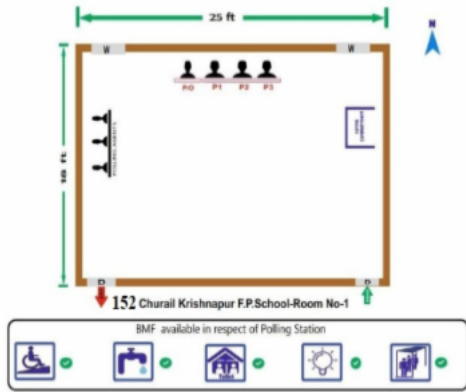

নির্বাচক নিবন্ধন আধিকারিকের স্বাক্ষর

Nazri Naksha

Google Map View

Polling Station Building Front View

Polling Station Front View

Cad View

Key MAP View

বিধানসভা নির্বাচনক্ষেত্রের নং, নাম : 38-কুমারগঞ্জ
ভাগ নং, নাম : 1-চুড়ইলকুঞ্চপুর(পূর্ব)