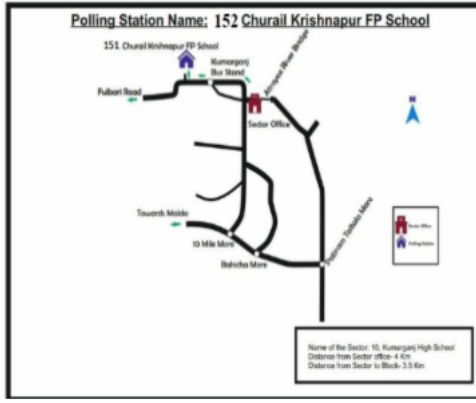

Nazri Naksha