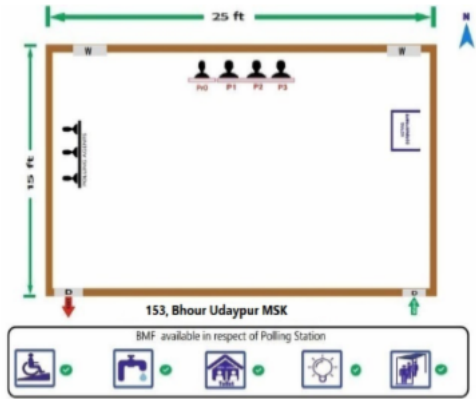

নির্বাচক নিবন্ধন আধিকারিকের স্বাক্ষর

Nazri Naksha

Google Map View

Polling Station Building Front View

Polling Station Front View

Cad View

Key MAP View

1 নাম : জাবেদা বিবি স্বামীর নাম : তাজরাদ মোল্লা বাড়ির নং : n0009 বয়স : 76 লিঙ্গ : মহিলা ফটো উপলব্ধ	WB/06/037/399167	2 নাম : সাহার বানু খাতুন পিতার নাম : পিয়ার আলী বাড়ির নং : n0048 বয়স : 43 লিঙ্গ : মহিলা ফটো উপলব্ধ	BYB2158343	3 নাম : মর্জিনা বিবি স্বামীর নাম : জিয়ারুল হক বাড়ির নং : n0024 বয়স : 34 লিঙ্গ : মহিলা ফটো উপলব্ধ	IUS1112176
4 নাম : মাছতুরা বেগম স্বামীর নাম : ছাদিক আলী বাড়ির নং : n0039 বয়স : 38 লিঙ্গ : মহিলা ফটো উপলব্ধ	IUS1288646	5 নাম : সুমনা পারভীন পিতার নাম : শহীদ আলি মিয়া বাড়ির নং : এন0039 বয়স : 24 লিঙ্গ : মহিলা ফটো উপলব্ধ	IUS2181923	6 নাম : রবিউল মিয়া পিতার নাম : জিয়ারুল উদ্দিন মিয়া বাড়ির নং : n0052 বয়স : 30 লিঙ্গ : পুরুষ ফটো উপলব্ধ	IUS1384866
7 নাম : লাভলী খাতুন বিবি স্বামীর নাম : হায়দার আলি বাড়ির নং : এন006 বয়স : 24 লিঙ্গ : মহিলা ফটো উপলব্ধ	IUS2148773	8 নাম : তানজিলা খাতুন পিতার নাম : মজনু মিয়া বাড়ির নং : এন0038 বয়স : 23 লিঙ্গ : মহিলা ফটো উপলব্ধ	IUS2181949	9 নাম : মাফিজুর রহমান পিতার নাম : আফিজুর আলী বাড়ির নং : n0072 বয়স : 39 লিঙ্গ : পুরুষ ফটো উপলব্ধ	BYB2157766
10 নাম : মোক্তারিনা বিবি পিতার নাম : লতিফর মিয়া বাড়ির নং : n0067 বয়স : 48 লিঙ্গ : পুরুষ ফটো উপলব্ধ	BYB1588714	11 নাম : মিজানুর রহমান পিতার নাম : মুহাম্মদ আলী মিয়া বাড়ির নং : n0026 বয়স : 35 লিঙ্গ : পুরুষ ফটো উপলব্ধ	IUS1037530	12 নাম : আতাউর হক পিতার নাম : মুহাম্মদ হক বাড়ির নং : n0024 বয়স : 32 লিঙ্গ : পুরুষ ফটো উপলব্ধ	IUS1194497
13 নাম : আজারুল হক পিতার নাম : মুহাম্মদ হক বাড়ির নং : n0024 বয়স : 36 লিঙ্গ : পুরুষ ফটো উপলব্ধ	IUS0962076	14 নাম : ছালেমা বেগম স্বামীর নাম : বাশিরউদ্দিন মন্ডল বাড়ির নং : n0048 বয়স : 80 লিঙ্গ : মহিলা ফটো উপলব্ধ	BYB1645787	15 নাম : হালীমা বেগম স্বামীর নাম : আছরাত আলি মিয়া বাড়ির নং : n0063 বয়স : 86 লিঙ্গ : মহিলা ফটো উপলব্ধ	WB/06/037/399092
16 নাম : জিয়ারুল হক পিতার নাম : মুহাম্মদ হক বাড়ির নং : n0024 বয়স : 39 লিঙ্গ : পুরুষ ফটো উপলব্ধ	IUS0962068	17 নাম : আকতার বানু বিবি স্বামীর নাম : মজনু মিয়া বাড়ির নং : n0038 বয়স : 46 লিঙ্গ : মহিলা ফটো উপলব্ধ	BYB2157857	18 নাম : ফারুক আলি পিতার নাম : মোহাম্মদ আলি বাড়ির নং : n0057 বয়স : 25 লিঙ্গ : পুরুষ ফটো উপলব্ধ	IUS2038941
19 নাম : জামিরন বিবি স্বামীর নাম : আব্দুল মোল্লা বাড়ির নং : n0038 বয়স : 83 লিঙ্গ : মহিলা ফটো উপলব্ধ	WB/06/037/399207	20 নাম : মমেনা বেগম স্বামীর নাম : সুহাজ মিয়া বাড়ির নং : n0017 বয়স : 82 লিঙ্গ : মহিলা ফটো উপলব্ধ	WB/06/037/399077	21 নাম : শহীদ আলী মিয়া পিতার নাম : ছিদ্দিক আলী মিয়া বাড়ির নং : n0039 বয়স : 36 লিঙ্গ : পুরুষ ফটো উপলব্ধ	IUS0962092
22 নাম : সেকেন্দাদার আলী মিয়া পিতার নাম : ছিদ্দিক আলী মিয়া বাড়ির নং : n0039 বয়স : 50 লিঙ্গ : পুরুষ ফটো উপলব্ধ	BYB1588151	23 নাম : রসিনা বিবি স্বামীর নাম : মোস্তাফা মিয়া বাড়ির নং : n0055 বয়স : 49 লিঙ্গ : মহিলা ফটো উপলব্ধ	IUS2017507	24 নাম : নেকজান বেগম স্বামীর নাম : মুহাম্মদ উদ্দিন মিয়া বাড়ির নং : n0055 বয়স : 61 লিঙ্গ : মহিলা ফটো উপলব্ধ	WB/06/037/399033
25 নাম : মালেকা খাতুন স্বামীর নাম : ছায়ফর আলী মিয়া বাড়ির নং : n0038 বয়স : 43 লিঙ্গ : মহিলা ফটো উপলব্ধ	BYB1644897	26 নাম : সুমন মিয়া পিতার নাম : আফাজ আলি মিয়া বাড়ির নং : এন0000 বয়স : 21 লিঙ্গ : পুরুষ ফটো উপলব্ধ	IUS2246536	27 নাম : মঞ্জুরা বিবি স্বামীর নাম : জলিমদ্দিন মিয়া বাড়ির নং : n0042 বয়স : 54 লিঙ্গ : মহিলা ফটো উপলব্ধ	WB/06/037/399544
28 নাম : লাকি বিবি স্বামীর নাম : দকি মিয়া বাড়ির নং : এন0039 বয়স : 29 লিঙ্গ : মহিলা ফটো উপলব্ধ	IUS2148799	29 নাম : নাজমা পারভীন বিবি স্বামীর নাম : সেকেন্দার আলী মিয়া বাড়ির নং : n0039 বয়স : 40 লিঙ্গ : মহিলা ফটো উপলব্ধ	IUS1384882	30 নাম : আজমিরা বিবি (খাতুন) স্বামীর নাম : শহীদ আলী মিয়া বাড়ির নং : n0039 বয়স : 37 লিঙ্গ : মহিলা ফটো উপলব্ধ	IUS1112184