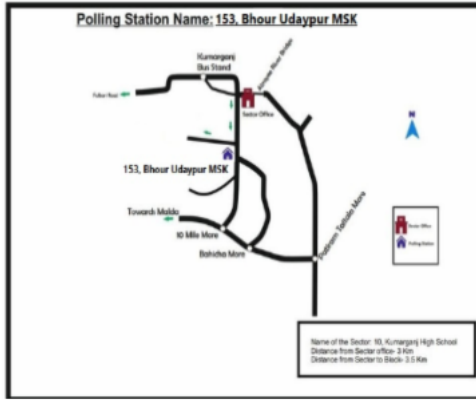

Nazri Naksha