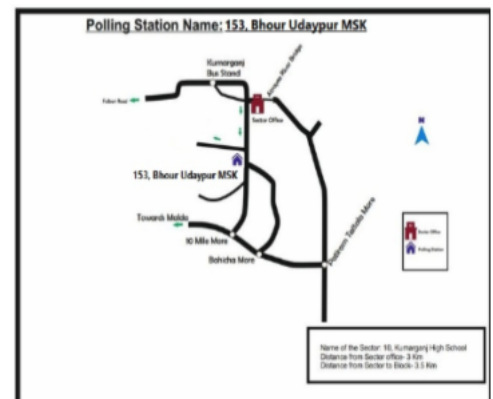

নির্বাচক নিবন্ধন আধিকারিকের স্বাক্ষর

Nazri Naksha

Google Map View

Polling Station Building Front View

Polling Station Front View

Cad View

Key MAP View

1 নাম : জাবেদা বিবি স্বামীর নাম : তাজরাদ মোল্লা বাড়ির নং : n0009 বয়স : 76 লিঙ্গ : মহিলা ফটো উপলব্ধ	WB/06/037/399167	2 নাম : সাহার বানু খাতুন পিতার নাম : পিয়ার আলী বাড়ির নং : n0048 বয়স : 43 লিঙ্গ : মহিলা ফটো উপলব্ধ	BYB2158343	3 নাম : মর্জিনা বিবি স্বামীর নাম : জিয়ারুল হক বাড়ির নং : n0024 বয়স : 34 লিঙ্গ : মহিলা ফটো উপলব্ধ	IUS1112176
4 নাম : মাছতুরা বেগম স্বামীর নাম : ছাদিক আলী বাড়ির নং : n0039 বয়স : 38 লিঙ্গ : মহিলা ফটো উপলব্ধ	IUS1288646	5 নাম : সুমনা পারভীন পিতার নাম : শহীদ আলি মিয়া বাড়ির নং : এন0039 বয়স : 24 লিঙ্গ : মহিলা ফটো উপলব্ধ	IUS2181923	6 নাম : রবিউল মিয়া পিতার নাম : জিয়ারুল উদ্দিন মিয়া বাড়ির নং : n0052 বয়স : 30 লিঙ্গ : পুরুষ ফটো উপলব্ধ	IUS1384866
7 নাম : লাভলী খাতুন বিবি স্বামীর নাম : হায়দার আলি বাড়ির নং : এন006 বয়স : 24 লিঙ্গ : মহিলা ফটো উপলব্ধ	IUS2148773	8 নাম : তানজিলা খাতুন পিতার নাম : মজনু মিয়া বাড়ির নং : এন0038 বয়স : 23 লিঙ্গ : মহিলা ফটো উপলব্ধ	IUS2181949	9 নাম : মাফিজুর রহমান পিতার নাম : আফিজুর আলী বাড়ির নং : n0072 বয়স : 39 লিঙ্গ : পুরুষ ফটো উপলব্ধ	BYB2157766
10 নাম : মোক্তারিনা বিবি পিতার নাম : লতিফর মিয়া বাড়ির নং : n0067 বয়স : 48 লিঙ্গ : পুরুষ ফটো উপলব্ধ	BYB1588714	11 নাম : মিজানুর রহমান পিতার নাম : মুহাম্মদ আলী মিয়া বাড়ির নং : n0026 বয়স : 35 লিঙ্গ : পুরুষ ফটো উপলব্ধ	IUS1037530	12 নাম : আতাউর হক পিতার নাম : মুহাম্মদ হক বাড়ির নং : n0024 বয়স : 32 লিঙ্গ : পুরুষ ফটো উপলব্ধ	IUS1194497
13 নাম : আজারুল হক পিতার নাম : মুহাম্মদ হক বাড়ির নং : n0024 বয়স : 36 লিঙ্গ : পুরুষ ফটো উপলব্ধ	IUS0962076	14 নাম : ছালেমা বেগম স্বামীর নাম : বাশিরউদ্দিন মন্ডল বাড়ির নং : n0048 বয়স : 80 লিঙ্গ : মহিলা ফটো উপলব্ধ	BYB1645787	15 নাম : হালীমা বেগম স্বামীর নাম : আছরাত আলি মিয়া বাড়ির নং : n0063 বয়স : 86 লিঙ্গ : মহিলা ফটো উপলব্ধ	WB/06/037/399092
16 নাম : জিয়ারুল হক পিতার নাম : মুহাম্মদ হক বাড়ির নং : n0024 বয়স : 39 লিঙ্গ : পুরুষ ফটো উপলব্ধ	IUS0962068	17 নাম : আকতার বানু বিবি স্বামীর নাম : মজনু মিয়া বাড়ির নং : n0038 বয়স : 46 লিঙ্গ : মহিলা ফটো উপলব্ধ	BYB2157857	18 নাম : ফারুক আলি পিতার নাম : মোহাম্মদ আলি বাড়ির নং : n0057 বয়স : 25 লিঙ্গ : পুরুষ ফটো উপলব্ধ	IUS2038941
19 নাম : জামিরন বিবি স্বামীর নাম : আব্দুল মোল্লা বাড়ির নং : n0038 বয়স : 83 লিঙ্গ : মহিলা ফটো উপলব্ধ	WB/06/037/399207	20 নাম : মমেনা বেগম স্বামীর নাম : সুহাজ মিয়া বাড়ির নং : n0017 বয়স : 82 লিঙ্গ : মহিলা ফটো উপলব্ধ	WB/06/037/399077	21 নাম : শহীদ আলী মিয়া পিতার নাম : ছিদ্দিক আলী মিয়া বাড়ির নং : n0039 বয়স : 36 লিঙ্গ : পুরুষ ফটো উপলব্ধ	IUS0962092
22 নাম : সেকেন্দাদার আলী মিয়া পিতার নাম : ছিদ্দিক আলী মিয়া বাড়ির নং : n0039 বয়স : 50 লিঙ্গ : পুরুষ ফটো উপলব্ধ	BYB1588151	23 নাম : রসিনা বিবি স্বামীর নাম : মোস্তাফা মিয়া বাড়ির নং : n0055 বয়স : 49 লিঙ্গ : মহিলা ফটো উপলব্ধ	IUS2017507	24 নাম : নেকজান বেগম স্বামীর নাম : মুহাম্মদ উদ্দিন মিয়া বাড়ির নং : n0055 বয়স : 61 লিঙ্গ : মহিলা ফটো উপলব্ধ	WB/06/037/399033
25 নাম : মালেকা খাতুন স্বামীর নাম : ছায়ফর আলী মিয়া বাড়ির নং : n0038 বয়স : 43 লিঙ্গ : মহিলা ফটো উপলব্ধ	BYB1644897	26 নাম : সুমন মিয়া পিতার নাম : আফাজ আলি মিয়া বাড়ির নং : এন0000 বয়স : 21 লিঙ্গ : পুরুষ ফটো উপলব্ধ	IUS2246536	27 নাম : মঞ্জুরা বিবি স্বামীর নাম : জলিমদ্দিন মিয়া বাড়ির নং : n0042 বয়স : 54 লিঙ্গ : মহিলা ফটো উপলব্ধ	WB/06/037/399544
28 নাম : লাকি বিবি স্বামীর নাম : দকি মিয়া বাড়ির নং : এন0039 বয়স : 29 লিঙ্গ : মহিলা ফটো উপলব্ধ	IUS2148799	29 নাম : নাজমা পারভীন বিবি স্বামীর নাম : সেকেন্দার আলী মিয়া বাড়ির নং : n0039 বয়স : 40 লিঙ্গ : মহিলা ফটো উপলব্ধ	IUS1384882	30 নাম : আজমিরা বিবি (খাতুন) স্বামীর নাম : শহীদ আলী মিয়া বাড়ির নং : n0039 বয়স : 37 লিঙ্গ : মহিলা ফটো উপলব্ধ	IUS1112184