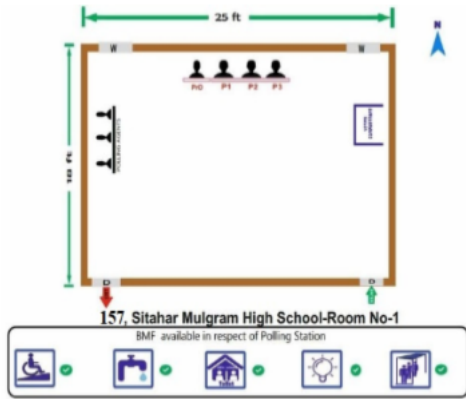

নির্বাচক নিবন্ধন আধিকারিকের স্বাক্ষর

Nazri Naksha

Google Map View

Polling Station Building Front View

Polling Station Front View

Cad View

Key MAP View

1 নাম : লিপিয়ারা বিবি স্বামীর নাম: আবুবক্কর মন্ডল বাড়ির নং : n0119 বয়স : 35 লিঙ্গ : মহিলা	IUS1038868 ফটো উপলব্ধ	2 নাম : মানিকুল মন্ডল পিতার নাম: মমিনুল মন্ডল বাড়ির নং : এন0118 বয়স : 27 লিঙ্গ : পুরুষ	IUS2194892 ফটো উপলব্ধ	3 নাম : নারগিছ পারভিন স্বামীর নাম: আমিনুল মন্ডল বাড়ির নং : n0378 বয়স : 46 লিঙ্গ : মহিলা	BYB1539295 ফটো উপলব্ধ
4 নাম : আমেনা বিবি স্বামীর নাম: সিরাজ উদ্দিন মণ্ডল বাড়ির নং : n0119 বয়স : 70 লিঙ্গ : মহিলা	IUS2156008 ফটো উপলব্ধ	5 নাম : সাহের বানু বিবি স্বামীর নাম: আজহার মণ্ডল মিঞা বাড়ির নং : n0119 বয়স : 42 লিঙ্গ : মহিলা	BYB2162303 ফটো উপলব্ধ	6 নাম : জেবুন নেহার বিবি স্বামীর নাম: সিদ্দিক উদ্দিন মিঞা বাড়ির নং : পাটিং বয়স : 63 লিঙ্গ : মহিলা	IUS1918523 ফটো উপলব্ধ
7 নাম : ছাদেকুল ইসলাম পিতার নাম: ওহমান গনি মন্ডল বাড়ির নং : জে এল নং 115 বয়স : 34 লিঙ্গ : পুরুষ	IUS1195114 ফটো উপলব্ধ	8 নাম : বুলবুলি বিবি স্বামীর নাম: রাজ্জাক আলি মন্ডল বাড়ির নং : n0176 বয়স : 35 লিঙ্গ : মহিলা	IUS1038827 ফটো উপলব্ধ	9 নাম : মমতাজ বেগম স্বামীর নাম: ছাদেকুল ইসলাম বাড়ির নং : জে এল নং 115 বয়স : 36 লিঙ্গ : মহিলা	IUS1195106 ফটো উপলব্ধ
10 নাম : রোকিয়া বিবি স্বামীর নাম: সফর মিঞা বাড়ির নং : n0432 বয়স : 60 লিঙ্গ : মহিলা	IUS2105518 ফটো উপলব্ধ	11 নাম : জাবেদা বিবি স্বামীর নাম: আব্দুল রহমান মিঞা বাড়ির নং : n0527 বয়স : 66 লিঙ্গ : মহিলা	IUS2212868 ফটো উপলব্ধ	12 নাম : জেসমিনা টুডু মায়ের নাম: সুনতি হেমরম বাড়ির নং : এন0119 বয়স : 24 লিঙ্গ : মহিলা	IUS2199560 ফটো উপলব্ধ
13 নাম : আলমিনা খাতুন (বিবি) স্বামীর নাম: আনিসুর আলি বাড়ির নং : n0123 বয়স : 35 লিঙ্গ : মহিলা	IUS1290626 ফটো উপলব্ধ	14 নাম : আনিসুর আলী পিতার নাম: আজিজুর রহমান বাড়ির নং : n0123 বয়স : 34 লিঙ্গ : পুরুষ	IUS1038801 ফটো উপলব্ধ	15 নাম : সতাজীৎ টুডু পিতার নাম: বিশম টুডু বাড়ির নং : এন0176 বয়স : 25 লিঙ্গ : পুরুষ	IUS1859370 ফটো উপলব্ধ
16 নাম : মোসলেমা বিবি পিতার নাম: আজিজুর রহমান মণ্ডল বাড়ির নং : n0123 বয়স : 43 লিঙ্গ : মহিলা	BYB1645324 ফটো উপলব্ধ	17 নাম : জাহান আলী পিতার নাম: আজিজুর রহমান মন্ডল বাড়ির নং : n0123 বয়স : 31 লিঙ্গ : পুরুষ	IUS1386820 ফটো উপলব্ধ	18 নাম : আমেনা বিবি স্বামীর নাম: আজিজুর মণ্ডল বাড়ির নং : n0123 বয়স : 56 লিঙ্গ : মহিলা	WB/06/037/411252 ফটো উপলব্ধ
19 নাম : আজিজুর রহমান পিতার নাম: মফিজুদ্দীন মন্ডল বাড়ির নং : n0123 বয়স : 60 লিঙ্গ : পুরুষ	WB/06/037/411278 ফটো উপলব্ধ	20 নাম : সুখিম বিবি স্বামীর নাম: ময়েজ উদ্দিন মিঞা বাড়ির নং : n0533 বয়স : 59 লিঙ্গ : মহিলা	BYB2164796 ফটো উপলব্ধ	21 নাম : আঞ্জোয়ারা বিবি স্বামীর নাম: লুৎফর মণ্ডল বাড়ির নং : n0118 বয়স : 45 লিঙ্গ : মহিলা	BYB1881929 ফটো উপলব্ধ
22 নাম : লুৎফর মণ্ডল পিতার নাম: মছিরুদ্দিন মণ্ডল বাড়ির নং : n0118 বয়স : 49 লিঙ্গ : পুরুষ	BYB1588664 ফটো উপলব্ধ	23 নাম : মনোয়ারা বিবি স্বামীর নাম: মকবুল মিঞা বাড়ির নং : n0451 বয়স : 51 লিঙ্গ : মহিলা	WB/06/037/417011 ফটো উপলব্ধ	24 নাম : আমেনা বিবি স্বামীর নাম: আবু হোসেন মিঞা বাড়ির নং : n0429 বয়স : 61 লিঙ্গ : মহিলা	BYB2164606 ফটো উপলব্ধ
25 নাম : মোমিনুল মণ্ডল পিতার নাম: মছিরুদ্দিন মণ্ডল বাড়ির নং : n0118 বয়স : 54 লিঙ্গ : পুরুষ	WB/06/037/411303 ফটো উপলব্ধ	26 নাম : বিলকিস বিবি স্বামীর নাম: আনাকুল ইসলাম মিঞা বাড়ির নং : n0447 বয়স : 47 লিঙ্গ : মহিলা	BYB1539758 ফটো উপলব্ধ	27 নাম : মাল্লান হোসেন পিতার নাম: মকবুল মিঞা বাড়ির নং : n0453 বয়স : 33 লিঙ্গ : পুরুষ	IUS1195023 ফটো উপলব্ধ
28 নাম : রিজিয়া বিবি স্বামীর নাম: আবুল হোসেন বাড়ির নং : n0477 বয়স : 65 লিঙ্গ : মহিলা	IUS2160000 ফটো উপলব্ধ	29 নাম : আবুবক্কর মণ্ডল পিতার নাম: সিরাজ উদ্দিন মণ্ডল বাড়ির নং : n0119 বয়স : 44 লিঙ্গ : পুরুষ	BYB1644335 ফটো উপলব্ধ	30 নাম : আজহার মণ্ডল পিতার নাম: সিরাজ উদ্দিন মণ্ডল বাড়ির নং : n0119 বয়স : 49 লিঙ্গ : পুরুষ	IUS2387546 ফটো উপলব্ধ