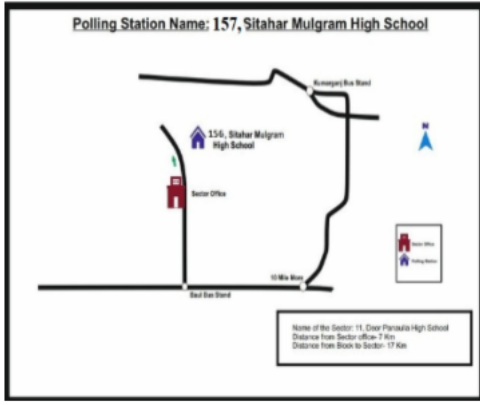

Nazri Naksha