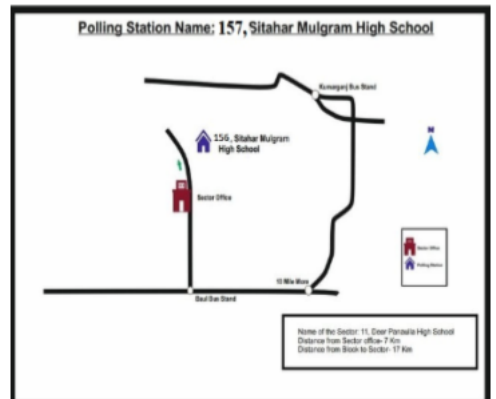

নির্বাচক নিবন্ধন আধিকারিকের স্বাক্ষর

Nazri Naksha

Google Map View

Polling Station Building Front View

Polling Station Front View

Cad View

Key MAP View

1 নাম : লিপিয়ারা বিবি স্বামীর নাম: আবুবক্কর মন্ডল বাড়ির নং : n0119 বয়স : 35 লিঙ্গ : মহিলা	IUS1038868 ফটো উপলব্ধ	2 নাম : মানিকুল মন্ডল পিতার নাম: মমিনুল মন্ডল বাড়ির নং : এন0118 বয়স : 27 লিঙ্গ : পুরুষ	IUS2194892 ফটো উপলব্ধ	3 নাম : নারগিছ পারভিন স্বামীর নাম: আমিনুল মন্ডল বাড়ির নং : n0378 বয়স : 46 লিঙ্গ : মহিলা	BYB1539295 ফটো উপলব্ধ
4 নাম : আমেনা বিবি স্বামীর নাম: সিরাজ উদ্দিন মণ্ডল বাড়ির নং : n0119 বয়স : 70 লিঙ্গ : মহিলা	IUS2156008 ফটো উপলব্ধ	5 নাম : সাহের বানু বিবি স্বামীর নাম: আজহার মণ্ডল মিঞা বাড়ির নং : n0119 বয়স : 42 লিঙ্গ : মহিলা	BYB2162303 ফটো উপলব্ধ	6 নাম : জেবুন নেহার বিবি স্বামীর নাম: সিদ্দিক উদ্দিন মিঞা বাড়ির নং : পাটিং বয়স : 63 লিঙ্গ : মহিলা	IUS1918523 ফটো উপলব্ধ
7 নাম : ছাদেকুল ইসলাম পিতার নাম: ওহমান গনি মন্ডল বাড়ির নং : জে এল নং 115 বয়স : 34 লিঙ্গ : পুরুষ	IUS1195114 ফটো উপলব্ধ	8 নাম : বুলবুলি বিবি স্বামীর নাম: রাজ্জাক আলি মন্ডল বাড়ির নং : n0176 বয়স : 35 লিঙ্গ : মহিলা	IUS1038827 ফটো উপলব্ধ	9 নাম : মমতাজ বেগম স্বামীর নাম: ছাদেকুল ইসলাম বাড়ির নং : জে এল নং 115 বয়স : 36 লিঙ্গ : মহিলা	IUS1195106 ফটো উপলব্ধ
10 নাম : রোকিয়া বিবি স্বামীর নাম: সফর মিঞা বাড়ির নং : n0432 বয়স : 60 লিঙ্গ : মহিলা	IUS2105518 ফটো উপলব্ধ	11 নাম : জাবেদা বিবি স্বামীর নাম: আব্দুল রহমান মিঞা বাড়ির নং : n0527 বয়স : 66 লিঙ্গ : মহিলা	IUS2212868 ফটো উপলব্ধ	12 নাম : জেসমিনা টুডু মায়ের নাম: সুনতি হেমরম বাড়ির নং : এন0119 বয়স : 24 লিঙ্গ : মহিলা	IUS2199560 ফটো উপলব্ধ
13 নাম : আলমিনা খাতুন (বিবি) স্বামীর নাম: আনিসুর আলি বাড়ির নং : n0123 বয়স : 35 লিঙ্গ : মহিলা	IUS1290626 ফটো উপলব্ধ	14 নাম : আনিসুর আলী পিতার নাম: আজিজুর রহমান বাড়ির নং : n0123 বয়স : 34 লিঙ্গ : পুরুষ	IUS1038801 ফটো উপলব্ধ	15 নাম : সতাজীৎ টুডু পিতার নাম: বিশম টুডু বাড়ির নং : এন0176 বয়স : 25 লিঙ্গ : পুরুষ	IUS1859370 ফটো উপলব্ধ
16 নাম : মোসলেমা বিবি পিতার নাম: আজিজুর রহমান মণ্ডল বাড়ির নং : n0123 বয়স : 43 লিঙ্গ : মহিলা	BYB1645324 ফটো উপলব্ধ	17 নাম : জাহান আলী পিতার নাম: আজিজুর রহমান মন্ডল বাড়ির নং : n0123 বয়স : 31 লিঙ্গ : পুরুষ	IUS1386820 ফটো উপলব্ধ	18 নাম : আমেনা বিবি স্বামীর নাম: আজিজুর মণ্ডল বাড়ির নং : n0123 বয়স : 56 লিঙ্গ : মহিলা	WB/06/037/411252 ফটো উপলব্ধ
19 নাম : আজিজুর রহমান পিতার নাম: মফিজুদ্দীন মন্ডল বাড়ির নং : n0123 বয়স : 60 লিঙ্গ : পুরুষ	WB/06/037/411278 ফটো উপলব্ধ	20 নাম : সুখিম বিবি স্বামীর নাম: ময়েজ উদ্দিন মিঞা বাড়ির নং : n0533 বয়স : 59 লিঙ্গ : মহিলা	BYB2164796 ফটো উপলব্ধ	21 নাম : আঞ্জোয়ারা বিবি স্বামীর নাম: লুৎফর মণ্ডল বাড়ির নং : n0118 বয়স : 45 লিঙ্গ : মহিলা	BYB1881929 ফটো উপলব্ধ
22 নাম : লুৎফর মণ্ডল পিতার নাম: মছিরুদ্দিন মণ্ডল বাড়ির নং : n0118 বয়স : 49 লিঙ্গ : পুরুষ	BYB1588664 ফটো উপলব্ধ	23 নাম : মনোয়ারা বিবি স্বামীর নাম: মকবুল মিঞা বাড়ির নং : n0451 বয়স : 51 লিঙ্গ : মহিলা	WB/06/037/417011 ফটো উপলব্ধ	24 নাম : আমেনা বিবি স্বামীর নাম: আবু হোসেন মিঞা বাড়ির নং : n0429 বয়স : 61 লিঙ্গ : মহিলা	BYB2164606 ফটো উপলব্ধ
25 নাম : মোমিনুল মণ্ডল পিতার নাম: মছিরুদ্দিন মণ্ডল বাড়ির নং : n0118 বয়স : 54 লিঙ্গ : পুরুষ	WB/06/037/411303 ফটো উপলব্ধ	26 নাম : বিলকিস বিবি স্বামীর নাম: আনাকুল ইসলাম মিঞা বাড়ির নং : n0447 বয়স : 47 লিঙ্গ : মহিলা	BYB1539758 ফটো উপলব্ধ	27 নাম : মাল্লান হোসেন পিতার নাম: মকবুল মিঞা বাড়ির নং : n0453 বয়স : 33 লিঙ্গ : পুরুষ	IUS1195023 ফটো উপলব্ধ
28 নাম : রিজিয়া বিবি স্বামীর নাম: আবুল হোসেন বাড়ির নং : n0477 বয়স : 65 লিঙ্গ : মহিলা	IUS2160000 ফটো উপলব্ধ	29 নাম : আবুবক্কর মণ্ডল পিতার নাম: সিরাজ উদ্দিন মণ্ডল বাড়ির নং : n0119 বয়স : 44 লিঙ্গ : পুরুষ	BYB1644335 ফটো উপলব্ধ	30 নাম : আজহার মণ্ডল পিতার নাম: সিরাজ উদ্দিন মণ্ডল বাড়ির নং : n0119 বয়স : 49 লিঙ্গ : পুরুষ	IUS2387546 ফটো উপলব্ধ