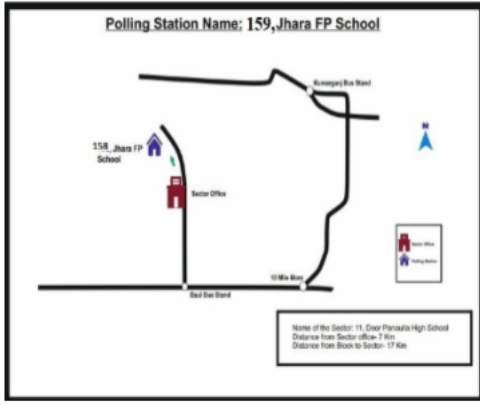

নির্বাচক নিবন্ধন আধিকারিকের স্বাক্ষর

Nazri Naksha

Google Map View

Polling Station Building Front View

Polling Station Front View

Cad View

Key MAP View

বিধানসভা নির্বাচনক্ষেত্রের নং, নাম : 38-কুমারগঞ্জ
ভাগ নং, নাম : 1-ঝাড়া (পূর্ব অংশ)