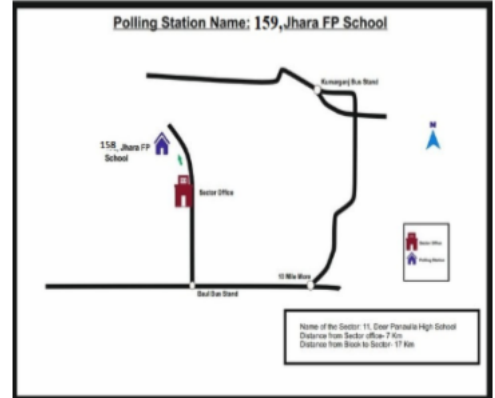

নির্বাচক নিবন্ধন আধিকারিকের স্বাক্ষর

Nazri Naksha

Google Map View

Polling Station Building Front View

Polling Station Front View

Cad View

Key MAP View

বিধানসভা নির্বাচনক্ষেত্রের নং, নাম : 38-কুমারগঞ্জ
ভাগ নং, নাম : 1-ঝাড়া (পূর্ব অংশ)