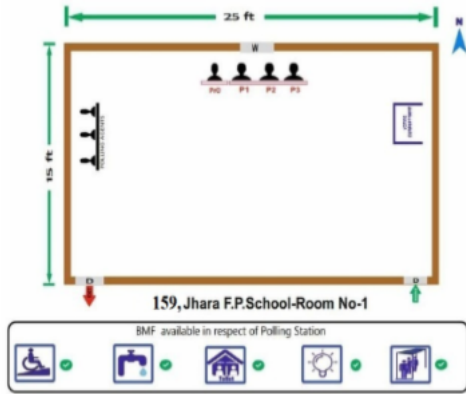

নির্বাচক নিবন্ধন আধিকারিকের স্বাক্ষর

Nazri Naksha

Google Map View

Polling Station Building Front View

Polling Station Front View

Cad View

Key MAP View

বিধানসভা নির্বাচনক্ষেত্রের নং, নাম : 38-কুমারগঞ্জ
ভাগ নং, নাম : 1-ঝাড়া (পূর্ব অংশ)