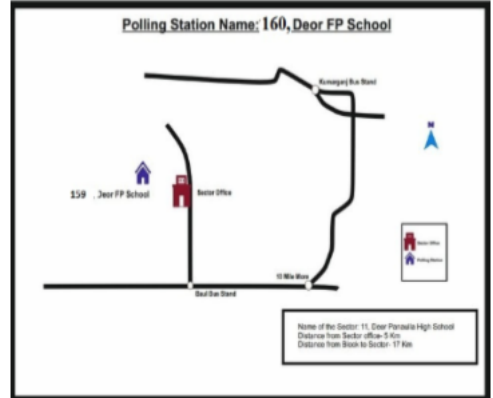

Key MAP View