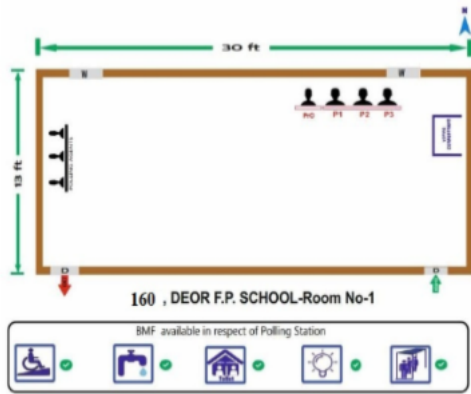

নির্বাচক নিবন্ধন আধিকারিকের স্বাক্ষর

Nazri Naksha

Google Map View

Polling Station Building Front View

Polling Station Front View

Cad View

Key MAP View

|  |                                |   |                                |   |                                |
|--|--------------------------------|---|--------------------------------|---|--------------------------------|
| 1<br>নাম : আবদুল সালাম মিঞা<br>পিতার নাম: আকবর আলী মিঞা<br>বাড়ির নং : n0115<br>বয়স : 42 লিঙ্গ : পুরুষ      | BYB2172393<br>ফটো উপলব্ধ       | 2<br>নাম : মকবুল হোসেন<br>পিতার নাম: ইয়াকুব আলি মন্ডল<br>বাড়ির নং : n0022<br>বয়স : 34 লিঙ্গ : পুরুষ        | IUS1196567<br>ফটো উপলব্ধ       | 3<br>নাম : দবিরুল ইসলাম<br>পিতার নাম: আব্বাস মন্ডল<br>বাড়ির নং : n0133<br>বয়স : 58 লিঙ্গ : পুরুষ                | WB/06/037/438189<br>ফটো উপলব্ধ |
| 4<br>নাম : আব্বাকর মিঞা<br>পিতার নাম: আকবর আলী মিঞা<br>বাড়ির নং : n0115<br>বয়স : 53 লিঙ্গ : পুরুষ          | IUS1917699<br>ফটো উপলব্ধ       | 5<br>নাম : সামসুন বেওয়া<br>স্বামীর নাম: ইয়াকুব মন্ডল<br>বাড়ির নং : n0053<br>বয়স : 63 লিঙ্গ : মহিলা        | WB/06/037/438314<br>ফটো উপলব্ধ | 6<br>নাম : আজিজুর ইসলাম<br>পিতার নাম: দবিরুল ইসলাম<br>বাড়ির নং : n0133<br>বয়স : 32 লিঙ্গ : পুরুষ                | IUS1196484<br>ফটো উপলব্ধ       |
| 7<br>নাম : কবিরুল ইসলাম মন্ডল<br>পিতার নাম: অছিমউদ্দীন মন্ডল<br>বাড়ির নং : n0022<br>বয়স : 49 লিঙ্গ : পুরুষ | IUS1917863<br>ফটো উপলব্ধ       | 8<br>নাম : পুতুল বিবি<br>স্বামীর নাম: আবদুল সালাম মিঞা<br>বাড়ির নং : n0115<br>বয়স : 33 লিঙ্গ : মহিলা        | IUS1114313<br>ফটো উপলব্ধ       | 9<br>নাম : ছামছামনোহর বিবি<br>স্বামীর নাম: আকবর আলী মিঞা<br>বাড়ির নং : n0115<br>বয়স : 68 লিঙ্গ : মহিলা          | WB/06/037/438043<br>ফটো উপলব্ধ |
| 10<br>নাম : মিঞা রসিদুর রহমান<br>পিতার নাম: কষ্টমোস্তা<br>বাড়ির নং : n0114<br>বয়স : 54 লিঙ্গ : পুরুষ       | WB/06/037/438103<br>ফটো উপলব্ধ | 11<br>নাম : আরুজা বিবি<br>স্বামীর নাম: ছইফুল ইসলাম মন্ডল<br>বাড়ির নং : n0053<br>বয়স : 40 লিঙ্গ : মহিলা      | BYB1637529<br>ফটো উপলব্ধ       | 12<br>নাম : ছায়রা বিবি<br>স্বামীর নাম: মকহের আলী<br>বাড়ির নং : n0060<br>বয়স : 63 লিঙ্গ : মহিলা                 | WB/06/037/438104<br>ফটো উপলব্ধ |
| 13<br>নাম : ফতেমা শেখ (বিবি)<br>পিতার নাম: নজরুল ইসলাম<br>বাড়ির নং : n0022<br>বয়স : 39 লিঙ্গ : মহিলা       | IUS1455021<br>ফটো উপলব্ধ       | 14<br>নাম : রিয়াজুল ইসলাম<br>পিতার নাম: মহম্মদ আলি মিঞা<br>বাড়ির নং : n0033<br>বয়স : 45 লিঙ্গ : পুরুষ      | BYB1543206<br>ফটো উপলব্ধ       | 15<br>নাম : নজরুল ইসলাম মন্ডল<br>পিতার নাম: অছিমউদ্দিন মন্ডল<br>বাড়ির নং : n0022<br>বয়স : 51 লিঙ্গ : পুরুষ      | IUS2217677<br>ফটো উপলব্ধ       |
| 16<br>নাম : রহমত আলী<br>পিতার নাম: আব্বাকর মিঞা<br>বাড়ির নং : n0115<br>বয়স : 33 লিঙ্গ : পুরুষ              | IUS1292119<br>ফটো উপলব্ধ       | # 17<br>নাম : রুবিয়া খাতুন বিবি<br>স্বামীর নাম: রসিদুর রহমান<br>বাড়ির নং : n0059<br>বয়স : 46 লিঙ্গ : মহিলা | BYB1543099<br>ফটো উপলব্ধ       | 18<br>নাম : আঞ্জুরা বিবি<br>স্বামীর নাম: সমসের আলী মন্ডল<br>বাড়ির নং : n0034<br>বয়স : 44 লিঙ্গ : মহিলা          | BYB1889211<br>ফটো উপলব্ধ       |
| 19<br>নাম : কালাম আজাদ আবুল<br>পিতার নাম: আকবর আলী মিঞা<br>বাড়ির নং : n0115<br>বয়স : 48 লিঙ্গ : পুরুষ      | BYB1542893<br>ফটো উপলব্ধ       | 20<br>নাম : রেজিনা খাতুন<br>পিতার নাম: ইয়াকুব আলি মন্ডল<br>বাড়ির নং : এন0058<br>বয়স : 40 লিঙ্গ : মহিলা     | IUS1858133<br>ফটো উপলব্ধ       | 21<br>নাম : আকতারুল খাতুন<br>স্বামীর নাম: রবিউল মন্ডল<br>বাড়ির নং : N0034<br>বয়স : 25 লিঙ্গ : মহিলা             | IUS2032498<br>ফটো উপলব্ধ       |
| 22<br>নাম : আচাদুল্লা মন্ডল<br>পিতার নাম: সমসের আলী মন্ডল<br>বাড়ির নং : n0034<br>বয়স : 38 লিঙ্গ : পুরুষ    | BYB2309581<br>ফটো উপলব্ধ       | 23<br>নাম : সামিমা আকতার বিবি<br>স্বামীর নাম: মিজাহান মিঞা<br>বাড়ির নং : n0164<br>বয়স : 38 লিঙ্গ : মহিলা    | IUS1388222<br>ফটো উপলব্ধ       | 24<br>নাম : হাসানুর রহমান<br>পিতার নাম: রসিদুর রহমান মিঞা<br>বাড়ির নং : n0114<br>বয়স : 32 লিঙ্গ : পুরুষ         | IUS1292127<br>ফটো উপলব্ধ       |
| 25<br>নাম : মারুফা বেগম (বিবি)<br>স্বামীর নাম: ফজলুর রহমান<br>বাড়ির নং : n0114<br>বয়স : 45 লিঙ্গ : মহিলা   | IUS1196559<br>ফটো উপলব্ধ       | 26<br>নাম : হাছিনা বিবি<br>স্বামীর নাম: রসিদুররহমান মিঞা<br>বাড়ির নং : n0114<br>বয়স : 54 লিঙ্গ : মহিলা      | WB/06/037/438127<br>ফটো উপলব্ধ | 27<br>নাম : আজাদ মন্ডল<br>পিতার নাম: সমসের আলী মন্ডল<br>বাড়ির নং : n0034<br>বয়স : 39 লিঙ্গ : পুরুষ              | BYB2397685<br>ফটো উপলব্ধ       |
| 28<br>নাম : আছমা বিবি<br>স্বামীর নাম: আব্বাকর মিঞা<br>বাড়ির নং : n0115<br>বয়স : 50 লিঙ্গ : মহিলা           | IUS1917681<br>ফটো উপলব্ধ       | 29<br>নাম : আহিনুল মন্ডল<br>পিতার নাম: সমসের আলি মন্ডল<br>বাড়ির নং : n0034<br>বয়স : 31 লিঙ্গ : পুরুষ        | IUS1571074<br>ফটো উপলব্ধ       | 30<br>নাম : লিয়াকত ইসলাম মন্ডল<br>পিতার নাম: কবিরুল ইসলাম মন্ডল<br>বাড়ির নং : এন0022<br>বয়স : 25 লিঙ্গ : পুরুষ | IUS1857846<br>ফটো উপলব্ধ       |