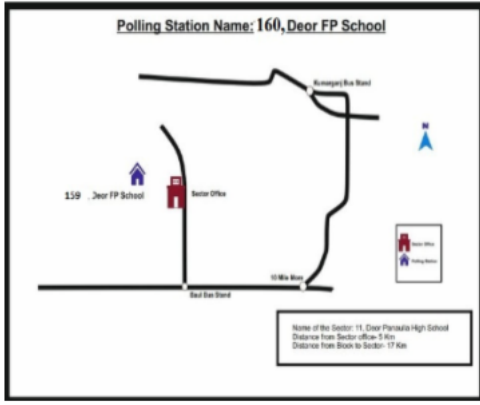

Nazri Naksha