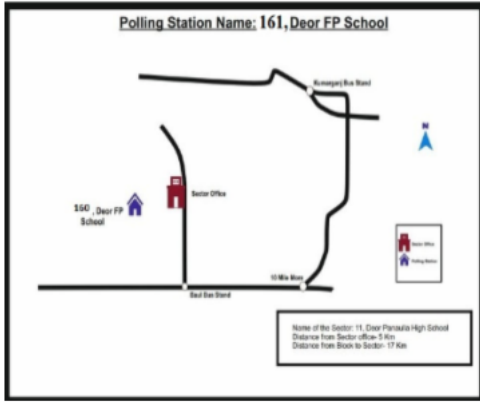

Nazri Naksha