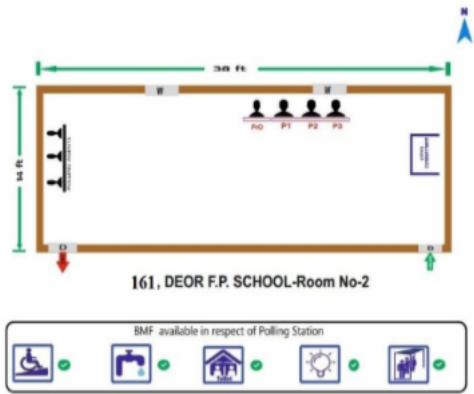

নির্বাচক নিবন্ধন আধিকারিকের স্বাক্ষর

Nazri Naksha

Google Map View

Polling Station Building Front View

Polling Station Front View

Cad View

Key MAP View

1 নাম : রাবিউল ইসলাম পিতার নাম : আবুল হাশিম বাড়ির নং : এন0245 বয়স : 22 লিঙ্গ : পুরুষ	IUS2165595 ফটো উপলব্ধ	2 নাম : বিপ্লব মিয়া পিতার নাম : বাবর আলি মিয়া বাড়ির নং : n0144 বয়স : 52 লিঙ্গ : পুরুষ	BYB2173565 ফটো উপলব্ধ	3 নাম : কোহিনুর বিবি মন্ডল স্বামীর নাম : আসাদ হোসেন মন্ডল বাড়ির নং : n0144 বয়স : 36 লিঙ্গ : মহিলা	BYB2173573 ফটো উপলব্ধ
4 নাম : রহিমা বেওয়া স্বামীর নাম : আমিরুদ্দীন মণ্ডল বাড়ির নং : n0219 বয়স : 96 লিঙ্গ : মহিলা	BYB1542950 ফটো উপলব্ধ	5 নাম : পানবি বেওয়া স্বামীর নাম : আবুলহোসেন মণ্ডল বাড়ির নং : n0196 বয়স : 86 লিঙ্গ : মহিলা	WB/06/037/444094 ফটো উপলব্ধ	6 নাম : রিনা মন্ডল স্বামীর নাম : বিপ্লব মিয়া বাড়ির নং : n0144 বয়স : 40 লিঙ্গ : মহিলা	BYB2395994 ফটো উপলব্ধ
7 নাম : মারুদ মিয়া পিতার নাম : বাবর উদ্দিন মিয়া বাড়ির নং : n0144 বয়স : 50 লিঙ্গ : পুরুষ	WB/06/037/444484 ফটো উপলব্ধ	8 নাম : আনারুল ইসলাম পিতার নাম : জামিরুদ্দিন বাড়ির নং : n0231 বয়স : 54 লিঙ্গ : পুরুষ	BYB2172690 ফটো উপলব্ধ	9 নাম : মেরিনা বিবি স্বামীর নাম : আনারুল ইসলাম বাড়ির নং : n0231 বয়স : 40 লিঙ্গ : মহিলা	BYB2172708 ফটো উপলব্ধ
10 নাম : সারজিনা মন্ডল স্বামীর নাম : আজহার আলি মন্ডল বাড়ির নং : N0248 বয়স : 35 লিঙ্গ : মহিলা	IUS1064815 ফটো উপলব্ধ	11 নাম : আকতারি বিবি স্বামীর নাম : জাহাঙ্গীর মন্ডল বাড়ির নং : n0196 বয়স : 40 লিঙ্গ : মহিলা	BYB2309847 ফটো উপলব্ধ	12 নাম : আবুবকর ছিদ্দিক পিতার নাম : বাহারউদ্দিন মন্ডল বাড়ির নং : n0173 বয়স : 30 লিঙ্গ : পুরুষ	IUS1621150 ফটো উপলব্ধ
13 নাম : আমিনুল হক পিতার নাম : জামিরুদ্দিন মন্ডল বাড়ির নং : n0181 বয়স : 58 লিঙ্গ : পুরুষ	WB/06/037/444014 ফটো উপলব্ধ	14 নাম : আমিনুর রহমান পিতার নাম : জামিরুদ্দিন মন্ডল বাড়ির নং : n0219 বয়স : 31 লিঙ্গ : পুরুষ	IUS1292804 ফটো উপলব্ধ	15 নাম : আব্দুল কাদের মন্ডল পিতার নাম : মোঃ বাহারউদ্দিন মন্ডল বাড়ির নং : n0173 বয়স : 36 লিঙ্গ : পুরুষ	IUS1040153 ফটো উপলব্ধ
16 নাম : নূরনোহর মণ্ডল স্বামীর নাম : জামিরুদ্দিন মণ্ডল বাড়ির নং : n0219 বয়স : 61 লিঙ্গ : মহিলা	WB/06/037/444237 ফটো উপলব্ধ	17 নাম : মোস্তাফা মিয়া পিতার নাম : জামিরুদ্দিন মিয়া বাড়ির নং : n0231 বয়স : 54 লিঙ্গ : পুরুষ	IUS1942150 ফটো উপলব্ধ	18 নাম : রসিদা বিবি স্বামীর নাম : মোস্তাফা মিয়া বাড়ির নং : n0231 বয়স : 39 লিঙ্গ : মহিলা	BYB2309839 ফটো উপলব্ধ
19 নাম : নেকজান বিবি স্বামীর নাম : জাখির মণ্ডল বাড়ির নং : n0238 বয়স : 41 লিঙ্গ : মহিলা	BYB2172724 ফটো উপলব্ধ	20 নাম : জাহাঙ্গীর মন্ডল পিতার নাম : আবুল হোসেন মন্ডল বাড়ির নং : n0196 বয়স : 50 লিঙ্গ : পুরুষ	IUS2014140 ফটো উপলব্ধ	21 নাম : ময়নাজ বিবি স্বামীর নাম : জালালউদ্দিন মণ্ডল বাড়ির নং : n0196 বয়স : 36 লিঙ্গ : মহিলা	IUS1135169 ফটো উপলব্ধ
22 নাম : ছবি মন্ডল স্বামীর নাম : জাহাঙ্গীর মন্ডল বাড়ির নং : n0248 বয়স : 53 লিঙ্গ : মহিলা	IUS1292663 ফটো উপলব্ধ	23 নাম : আমিনা বিবি স্বামীর নাম : তৈমুজ শাহ বাড়ির নং : n0227 বয়স : 52 লিঙ্গ : মহিলা	WB/06/037/435128 ফটো উপলব্ধ	24 নাম : জাহেরা মণ্ডল স্বামীর নাম : বাহারুদ্দিন মণ্ডল বাড়ির নং : n0173 বয়স : 51 লিঙ্গ : মহিলা	WB/06/037/444398 ফটো উপলব্ধ
25 নাম : লুৎফা বিবি স্বামীর নাম : গফুর শাহ বাড়ির নং : n0227 বয়স : 69 লিঙ্গ : মহিলা	WB/06/037/435143 ফটো উপলব্ধ	26 নাম : আরমান শাহ মায়ের নাম : আমিনা বিবি বাড়ির নং : এন0227 বয়স : 20 লিঙ্গ : পুরুষ	IUS2333433 ফটো উপলব্ধ	27 নাম : মণ্ডল বাহারুদ্দিন পিতার নাম : সরিফউদ্দিন মণ্ডল বাড়ির নং : n0173 বয়স : 59 লিঙ্গ : পুরুষ	WB/06/037/444576 ফটো উপলব্ধ
28 নাম : আজহার আলি মন্ডল পিতার নাম : মহসীন মন্ডল বাড়ির নং : n0248 বয়স : 39 লিঙ্গ : পুরুষ	IUS0713008 ফটো উপলব্ধ	29 নাম : ছাবিরুল মন্ডল পিতার নাম : বাহারুদ্দিন মন্ডল বাড়ির নং : n0173 বয়স : 31 লিঙ্গ : পুরুষ	IUS1292382 ফটো উপলব্ধ	30 নাম : আইরিন দিলা সুপিয়া আকতার বানু স্বামীর নাম : আমিনুল হক বাড়ির নং : n0181 বয়স : 50 লিঙ্গ : মহিলা	IUS1916311 ফটো উপলব্ধ