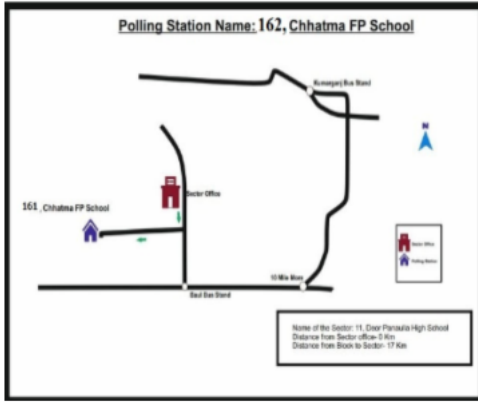

Nazri Naksha