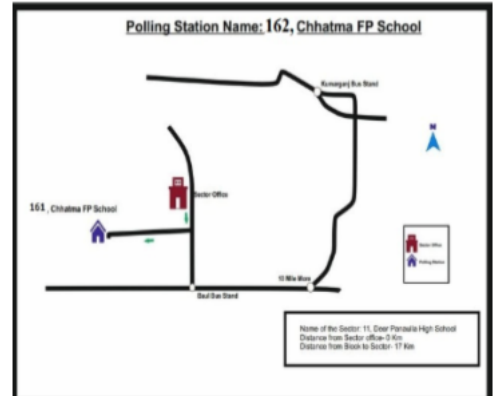

নির্বাচক নিবন্ধন আধিকারিকের স্বাক্ষর

Nazri Naksha

Google Map View

Polling Station Building Front View

Polling Station Front View

Cad View

Key MAP View

1 নাম : জ্যোৎস্না খাতুন পিতার নাম : উপাধিকার মন্ডল বাড়ির নং : এন0161 বয়স : 32 লিঙ্গ : মহিলা	IUS1156330 ফটো উপলব্ধ	2 নাম : মেনকা খাতুন (বিবি) স্বামীর নাম : গাবু (ফিরোজ) মিয়া বাড়ির নং : n0095 বয়স : 36 লিঙ্গ : মহিলা	IUS1114990 ফটো উপলব্ধ	3 নাম : সমসের আলী মিয়া পিতার নাম : জাফর আলি মিয়া বাড়ির নং : n0065 বয়স : 76 লিঙ্গ : পুরুষ	BYB1606656 ফটো উপলব্ধ
4 নাম : সাহিদুর রহমান পিতার নাম : আহাম্মাদ আলি মিয়া বাড়ির নং : n0097 বয়স : 29 লিঙ্গ : পুরুষ	IUS1455260 ফটো উপলব্ধ	5 নাম : ফিরোজ মিয়া পিতার নাম : দুলাল মিয়া বাড়ির নং : n0095 বয়স : 40 লিঙ্গ : পুরুষ	BYB2170959 ফটো উপলব্ধ	6 নাম : নারগিস বিবি স্বামীর নাম : রহেদ আলি মিয়া বাড়ির নং : n0084 বয়স : 46 লিঙ্গ : মহিলা	BYB1583418 ফটো উপলব্ধ
7 নাম : লাইলি খাতুন পিতার নাম : আছমাদিন মিয়া বাড়ির নং : এন0038 বয়স : 64 লিঙ্গ : মহিলা	IUS1860816 ফটো উপলব্ধ	8 নাম : নাজমা বিবি স্বামীর নাম : মহসেন আলি বাড়ির নং : n0054 বয়স : 43 লিঙ্গ : মহিলা	BYB1637313 ফটো উপলব্ধ	9 নাম : জাহানারা বিবি স্বামীর নাম : আব্বাহ মোল্লা বাড়ির নং : n0060 বয়স : 63 লিঙ্গ : মহিলা	IUS2158962 ফটো উপলব্ধ
10 নাম : হায়দার আলী পিতার নাম : সমসের আলি মিয়া বাড়ির নং : n0065 বয়স : 47 লিঙ্গ : পুরুষ	BYB1636794 ফটো উপলব্ধ	11 নাম : সাহিরউদ্দিন মিয়া পিতার নাম : আকবর আলী মিয়া বাড়ির নং : n0153 বয়স : 38 লিঙ্গ : পুরুষ	IUS0714840 ফটো উপলব্ধ	12 নাম : হাজরা বেগম (বিবি) স্বামীর নাম : সমসুদ্দিন মোল্লা বাড়ির নং : n0157 বয়স : 47 লিঙ্গ : মহিলা	BPM2271138 ফটো উপলব্ধ
13 নাম : হাজেরা বিবি স্বামীর নাম : সমসের আলী মিয়া বাড়ির নং : n0065 বয়স : 73 লিঙ্গ : মহিলা	IUS2189181 ফটো উপলব্ধ	14 নাম : কুলছম বিবি স্বামীর নাম : নেফাজ উদ্দিন মিয়া বাড়ির নং : n0084 বয়স : 76 লিঙ্গ : মহিলা	WB/06/037/435095 ফটো উপলব্ধ	15 নাম : হোসেনয়ার বিবি স্বামীর নাম : হায়দার আলী বাড়ির নং : n0065 বয়স : 34 লিঙ্গ : মহিলা	IUS1114933 ফটো উপলব্ধ
16 নাম : মেহেবুব ইসলাম পিতার নাম : ছাদেকুল ইসলাম বাড়ির নং : এন0003 বয়স : 21 লিঙ্গ : পুরুষ	IUS2231553 ফটো উপলব্ধ	17 নাম : কার্তিক হেমরম পিতার নাম : অনিল হেমরম বাড়ির নং : n0133 বয়স : 29 লিঙ্গ : পুরুষ	IUS1455278 ফটো উপলব্ধ	18 নাম : লাইলী খাতুন পিতার নাম : হুম্মিদ মন্ডল বাড়ির নং : এন0000 বয়স : 30 লিঙ্গ : মহিলা	IUS1423334 ফটো উপলব্ধ
19 নাম : মামুদা খাতুন বিবি স্বামীর নাম : আশিকুর রহমান বাড়ির নং : n0021 বয়স : 35 লিঙ্গ : মহিলা	IUS1293018 ফটো উপলব্ধ	20 নাম : আকবর আলি সরকার পিতার নাম : রিয়াজউদ্দিন সরকার বাড়ির নং : n0092 বয়স : 65 লিঙ্গ : পুরুষ	IUS2157741 ফটো উপলব্ধ	21 নাম : লাভলী বিবি স্বামীর নাম : মকসেদ আলী বাড়ির নং : n0068 বয়স : 36 লিঙ্গ : মহিলা	IUS1040773 ফটো উপলব্ধ
22 নাম : জিন্নাতুন বিবি স্বামীর নাম : আশিকুর মিয়া বাড়ির নং : n0066 বয়স : 35 লিঙ্গ : মহিলা	IUS0963306 ফটো উপলব্ধ	23 নাম : সাহারবানু বিবি স্বামীর নাম : আবুতাহের মিয়া বাড়ির নং : n0133 বয়স : 58 লিঙ্গ : মহিলা	WB/06/037/435369 ফটো উপলব্ধ	24 নাম : রফিক মিয়া পিতার নাম : আব্দুল লতিফ মিয়া বাড়ির নং : n0084 বয়স : 29 লিঙ্গ : পুরুষ	IUS1621390 ফটো উপলব্ধ
25 নাম : মামুদা খাতুন স্বামীর নাম : মোজাহার মিয়া বাড়ির নং : এন0078 বয়স : 24 লিঙ্গ : মহিলা	IUS2182004 ফটো উপলব্ধ	26 নাম : সিরাজুল সরকার পিতার নাম : গিয়াসুদ্দিন মোল্লা বাড়ির নং : n0161 বয়স : 31 লিঙ্গ : পুরুষ	IUS1455419 ফটো উপলব্ধ	27 নাম : ছায়ফর মিয়া পিতার নাম : কাফিল মোল্লা বাড়ির নং : n0068 বয়স : 62 লিঙ্গ : পুরুষ	IUS2217537 ফটো উপলব্ধ
28 নাম : আরজেনা বিবি স্বামীর নাম : কালু মোল্লা বাড়ির নং : n0092 বয়স : 78 লিঙ্গ : মহিলা	WB/06/037/435074 ফটো উপলব্ধ	29 নাম : সামসুল সরকার পিতার নাম : আকবর আলী সরকার বাড়ির নং : n0092 বয়স : 39 লিঙ্গ : পুরুষ	BYB2172021 ফটো উপলব্ধ	30 নাম : মজিদুর সরকার পিতার নাম : আব্দুল মতলেব সরকার বাড়ির নং : n0028 বয়স : 30 লিঙ্গ : পুরুষ	IUS1649763 ফটো উপলব্ধ