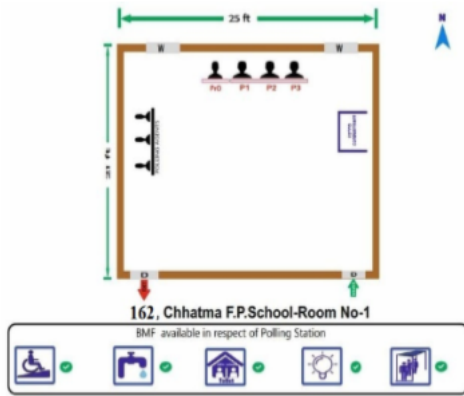

নির্বাচক নিবন্ধন আধিকারিকের স্বাক্ষর

Nazri Naksha

Google Map View

Polling Station Building Front View

Polling Station Front View

Cad View

Key MAP View

1 নাম : জ্যোৎস্না খাতুন পিতার নাম : উপাধিকার মন্ডল বাড়ির নং : এন0161 বয়স : 32 লিঙ্গ : মহিলা	IUS1156330 ফটো উপলব্ধ	2 নাম : মেনকা খাতুন (বিবি) স্বামীর নাম : গাবু (ফিরোজ) মিয়া বাড়ির নং : n0095 বয়স : 36 লিঙ্গ : মহিলা	IUS1114990 ফটো উপলব্ধ	3 নাম : সমসের আলী মিয়া পিতার নাম : জাফর আলি মিয়া বাড়ির নং : n0065 বয়স : 76 লিঙ্গ : পুরুষ	BYB1606656 ফটো উপলব্ধ
4 নাম : সাহিদুর রহমান পিতার নাম : আহাম্মাদ আলি মিয়া বাড়ির নং : n0097 বয়স : 29 লিঙ্গ : পুরুষ	IUS1455260 ফটো উপলব্ধ	5 নাম : ফিরোজ মিয়া পিতার নাম : দুলাল মিয়া বাড়ির নং : n0095 বয়স : 40 লিঙ্গ : পুরুষ	BYB2170959 ফটো উপলব্ধ	6 নাম : নারগিস বিবি স্বামীর নাম : রহেদ আলি মিয়া বাড়ির নং : n0084 বয়স : 46 লিঙ্গ : মহিলা	BYB1583418 ফটো উপলব্ধ
7 নাম : লাইলি খাতুন পিতার নাম : আছমাদিন মিয়া বাড়ির নং : এন0038 বয়স : 64 লিঙ্গ : মহিলা	IUS1860816 ফটো উপলব্ধ	8 নাম : নাজমা বিবি স্বামীর নাম : মহসেন আলি বাড়ির নং : n0054 বয়স : 43 লিঙ্গ : মহিলা	BYB1637313 ফটো উপলব্ধ	9 নাম : জাহানারা বিবি স্বামীর নাম : আব্বাহ মোল্লা বাড়ির নং : n0060 বয়স : 63 লিঙ্গ : মহিলা	IUS2158962 ফটো উপলব্ধ
10 নাম : হায়দার আলী পিতার নাম : সমসের আলি মিয়া বাড়ির নং : n0065 বয়স : 47 লিঙ্গ : পুরুষ	BYB1636794 ফটো উপলব্ধ	11 নাম : সাহিরউদ্দিন মিয়া পিতার নাম : আকবর আলী মিয়া বাড়ির নং : n0153 বয়স : 38 লিঙ্গ : পুরুষ	IUS0714840 ফটো উপলব্ধ	12 নাম : হাজরা বেগম (বিবি) স্বামীর নাম : সমসুদ্দিন মোল্লা বাড়ির নং : n0157 বয়স : 47 লিঙ্গ : মহিলা	BPM2271138 ফটো উপলব্ধ
13 নাম : হাজেরা বিবি স্বামীর নাম : সমসের আলী মিয়া বাড়ির নং : n0065 বয়স : 73 লিঙ্গ : মহিলা	IUS2189181 ফটো উপলব্ধ	14 নাম : কুলছম বিবি স্বামীর নাম : নেফাজ উদ্দিন মিয়া বাড়ির নং : n0084 বয়স : 76 লিঙ্গ : মহিলা	WB/06/037/435095 ফটো উপলব্ধ	15 নাম : হোসেনয়ার বিবি স্বামীর নাম : হায়দার আলী বাড়ির নং : n0065 বয়স : 34 লিঙ্গ : মহিলা	IUS1114933 ফটো উপলব্ধ
16 নাম : মেহেবুব ইসলাম পিতার নাম : ছাদেকুল ইসলাম বাড়ির নং : এন0003 বয়স : 21 লিঙ্গ : পুরুষ	IUS2231553 ফটো উপলব্ধ	17 নাম : কার্তিক হেমরম পিতার নাম : অনিল হেমরম বাড়ির নং : n0133 বয়স : 29 লিঙ্গ : পুরুষ	IUS1455278 ফটো উপলব্ধ	18 নাম : লাইলী খাতুন পিতার নাম : হুম্মিদ মন্ডল বাড়ির নং : এন0000 বয়স : 30 লিঙ্গ : মহিলা	IUS1423334 ফটো উপলব্ধ
19 নাম : মামুদা খাতুন বিবি স্বামীর নাম : আশিকুর রহমান বাড়ির নং : n0021 বয়স : 35 লিঙ্গ : মহিলা	IUS1293018 ফটো উপলব্ধ	20 নাম : আকবর আলি সরকার পিতার নাম : রিয়াজউদ্দিন সরকার বাড়ির নং : n0092 বয়স : 65 লিঙ্গ : পুরুষ	IUS2157741 ফটো উপলব্ধ	21 নাম : লাভলী বিবি স্বামীর নাম : মকসেদ আলী বাড়ির নং : n0068 বয়স : 36 লিঙ্গ : মহিলা	IUS1040773 ফটো উপলব্ধ
22 নাম : জিন্নাতুন বিবি স্বামীর নাম : আশিকুর মিয়া বাড়ির নং : n0066 বয়স : 35 লিঙ্গ : মহিলা	IUS0963306 ফটো উপলব্ধ	23 নাম : সাহারবানু বিবি স্বামীর নাম : আবুতাহের মিয়া বাড়ির নং : n0133 বয়স : 58 লিঙ্গ : মহিলা	WB/06/037/435369 ফটো উপলব্ধ	24 নাম : রফিক মিয়া পিতার নাম : আব্দুল লতিফ মিয়া বাড়ির নং : n0084 বয়স : 29 লিঙ্গ : পুরুষ	IUS1621390 ফটো উপলব্ধ
25 নাম : মামুদা খাতুন স্বামীর নাম : মোজাহার মিয়া বাড়ির নং : এন0078 বয়স : 24 লিঙ্গ : মহিলা	IUS2182004 ফটো উপলব্ধ	26 নাম : সিরাজুল সরকার পিতার নাম : গিয়াসুদ্দিন মোল্লা বাড়ির নং : n0161 বয়স : 31 লিঙ্গ : পুরুষ	IUS1455419 ফটো উপলব্ধ	27 নাম : ছায়ফর মিয়া পিতার নাম : কাফিল মোল্লা বাড়ির নং : n0068 বয়স : 62 লিঙ্গ : পুরুষ	IUS2217537 ফটো উপলব্ধ
28 নাম : আরজেনা বিবি স্বামীর নাম : কালু মোল্লা বাড়ির নং : n0092 বয়স : 78 লিঙ্গ : মহিলা	WB/06/037/435074 ফটো উপলব্ধ	29 নাম : সামসুল সরকার পিতার নাম : আকবর আলী সরকার বাড়ির নং : n0092 বয়স : 39 লিঙ্গ : পুরুষ	BYB2172021 ফটো উপলব্ধ	30 নাম : মজিদুর সরকার পিতার নাম : আব্দুল মতলেব সরকার বাড়ির নং : n0028 বয়স : 30 লিঙ্গ : পুরুষ	IUS1649763 ফটো উপলব্ধ