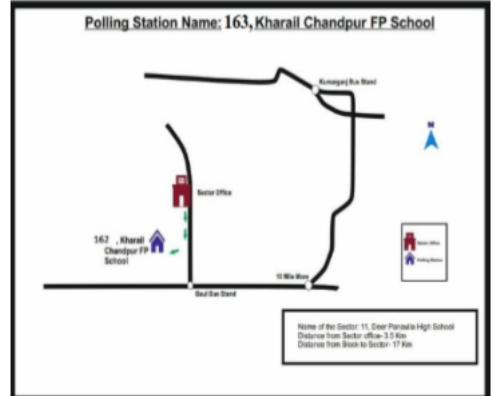

নির্বাচক নিবন্ধন আধিকারিকের স্বাক্ষর

Nazri Naksha

Google Map View

Polling Station Building Front View

Polling Station Front View

Cad View

Key MAP View

1 নাম : মমতাজ বিবি স্বামীর নাম : মমেনুর রহমান বাড়ির নং : নং002 বয়স : 43 লিঙ্গ : মহিলা	BYB2170991 ফটো উপলব্ধ	2 নাম : গোপাল মিজি পিতার নাম : মালু মিনজী বাড়ির নং : n0158 বয়স : 30 লিঙ্গ : পুরুষ	IUS1621697 ফটো উপলব্ধ	3 নাম : মালু মিনজী পিতার নাম : সাধু মিনজী বাড়ির নং : n0158 বয়স : 52 লিঙ্গ : পুরুষ	WB/06/037/429376 ফটো উপলব্ধ
4 নাম : কম্পনা মিনজী (উরাও) স্বামীর নাম : মালু মিনজী বাড়ির নং : n0158 বয়স : 53 লিঙ্গ : মহিলা	IUS1621879 ফটো উপলব্ধ	5 নাম : খুরসিদ আলম মোল্লা পিতার নাম : আহিন্দান মশুদ বাড়ির নং : এন0285 বয়স : 31 লিঙ্গ : পুরুষ	IUS1861236 ফটো উপলব্ধ	6 নাম : আমজাদ আলী আহমেদ পিতার নাম : সোহরাব আলী আহমেদ বাড়ির নং : n0355 বয়স : 36 লিঙ্গ : পুরুষ	IUS1756766 ফটো উপলব্ধ
7 নাম : সোমনাথ টিগ্যা পিতার নাম : মনু টিগ্যা বাড়ির নং : n0154 বয়স : 30 লিঙ্গ : পুরুষ	IUS1415181 ফটো উপলব্ধ	8 নাম : রেখা উরাও স্বামীর নাম : সোমা মিনজি বাড়ির নং : এন124 বয়স : 27 লিঙ্গ : মহিলা	IUS1860311 ফটো উপলব্ধ	9 নাম : রুবনী টিগ্যা স্বামীর নাম : মনু টিগ্যা বাড়ির নং : n0154 বয়স : 53 লিঙ্গ : মহিলা	IUS1916956 ফটো উপলব্ধ
10 নাম : সুসিনাথ টিগ্যা পিতার নাম : মনু টিগ্যা বাড়ির নং : এন154 বয়স : 25 লিঙ্গ : পুরুষ	IUS1852078 ফটো উপলব্ধ	11 নাম : অঞ্জলি উরাও স্বামীর নাম : তাপস মিনজি বাড়ির নং : খরাইল চাঁদপুর বয়স : 29 লিঙ্গ : মহিলা	UNZ1680768 ফটো উপলব্ধ	12 নাম : কুমারী উরাও স্বামীর নাম : মঙ্গল উরাও বাড়ির নং : n0154 বয়স : 71 লিঙ্গ : মহিলা	IUS1293737 ফটো উপলব্ধ
13 নাম : শুকরমণী একা স্বামীর নাম : বাটু একা বাড়ির নং : n0134 বয়স : 76 লিঙ্গ : মহিলা	IUS1917020 ফটো উপলব্ধ	14 নাম : মঞ্জু একা(কেরকেটা) স্বামীর নাম : মঙ্গলা কেরকেটা বাড়ির নং : 159 বয়স : 36 লিঙ্গ : মহিলা	IUS1695519 ফটো উপলব্ধ	15 নাম : রিন্টা কুজুর পিতার নাম : মৃত সোমা কুজুর বাড়ির নং : 185 বয়স : 29 লিঙ্গ : মহিলা	IUS1695543 ফটো উপলব্ধ
16 নাম : রাধিকা কুজুর পিতার নাম : মৃত সোমা কুজুর বাড়ির নং : এন 0185 বয়স : 26 লিঙ্গ : মহিলা	IUS1851146 ফটো উপলব্ধ	17 নাম : মৌসুমী কুজুর পিতার নাম : মিরু কুজুর বাড়ির নং : n0137 বয়স : 26 লিঙ্গ : মহিলা	IUS1756949 ফটো উপলব্ধ	18 নাম : রতন কুজুর পিতার নাম : সোমা কুজুর বাড়ির নং : n0185 বয়স : 31 লিঙ্গ : পুরুষ	IUS1756741 ফটো উপলব্ধ
19 নাম : নবানু কুজুর পিতার নাম : শুকুরাম কুজুর বাড়ির নং : n0133 বয়স : 50 লিঙ্গ : পুরুষ	BYB0821686 ফটো উপলব্ধ	20 নাম : ফিরো কুজুরী স্বামীর নাম : শুকুরাম কুজুরী বাড়ির নং : n0133 বয়স : 67 লিঙ্গ : মহিলা	WB/06/037/429314 ফটো উপলব্ধ	21 নাম : মিরু কুজুর পিতার নাম : রঘু কুজুর বাড়ির নং : n0137 বয়স : 57 লিঙ্গ : পুরুষ	IUS1917046 ফটো উপলব্ধ
22 নাম : সুমতি কুজুর স্বামীর নাম : মিরু কুজুর বাড়ির নং : n0137 বয়স : 55 লিঙ্গ : মহিলা	IUS1917079 ফটো উপলব্ধ	23 নাম : মায়ারায় বর্মন স্বামীর নাম : জয়ন্ত বর্মন বাড়ির নং : n0001 বয়স : 28 লিঙ্গ : মহিলা	IUS2038479 ফটো উপলব্ধ	24 নাম : অজয় কবিরাজ পিতার নাম : অন্ত কবিরাজ বাড়ির নং : এন0001 বয়স : 22 লিঙ্গ : পুরুষ	IUS2207082 ফটো উপলব্ধ
Q 25 নাম : দিপালী কবিরাজ স্বামীর নাম : অন্ত কবিরাজ বাড়ির নং : বয়স : 39 লিঙ্গ : মহিলা	BYB2308799 ফটো উপলব্ধ	26 নাম : অনিতা কবিরাজ স্বামীর নাম : অনিল কবিরাজ বাড়ির নং : n0001 বয়স : 67 লিঙ্গ : মহিলা	WB/06/037/429289 ফটো উপলব্ধ	27 নাম : অমিত কবিরাজ পিতার নাম : অনিল কবিরাজ বাড়ির নং : n0001 বয়স : 42 লিঙ্গ : পুরুষ	BYB2169431 ফটো উপলব্ধ
28 নাম : অন্ত কবিরাজ পিতার নাম : অনিল কবিরাজ বাড়ির নং : n0001 বয়স : 49 লিঙ্গ : পুরুষ	IUS2252765 ফটো উপলব্ধ	29 নাম : চন্দনা রায় স্বামীর নাম : মনি রায় বাড়ির নং : n0001 বয়স : 25 লিঙ্গ : মহিলা	IUS2052348 ফটো উপলব্ধ	30 নাম : সারবিনা খাতুন স্বামীর নাম : আকাজ আলী আহমেদ বাড়ির নং : n0001 বয়স : 24 লিঙ্গ : মহিলা	IUS2038537 ফটো উপলব্ধ