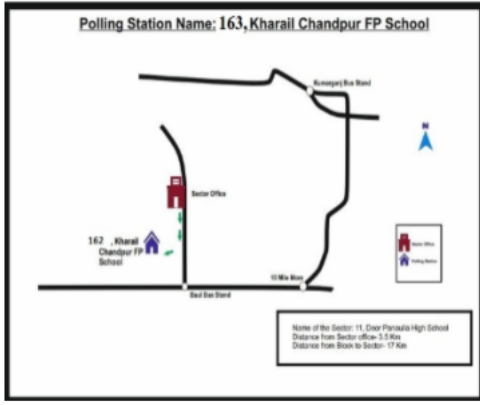

Nazri Naksha