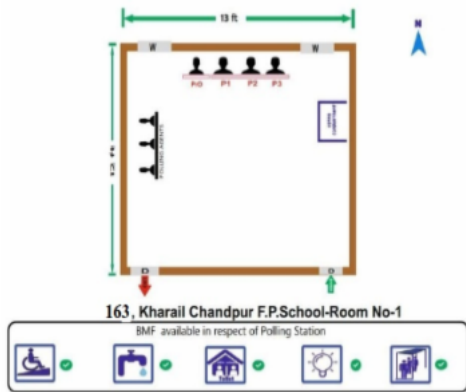

নির্বাচক নিবন্ধন আধিকারিকের স্বাক্ষর

Nazri Naksha

Google Map View

Polling Station Building Front View

Polling Station Front View

Cad View

Key MAP View

1 নাম : মমতাজ বিবি স্বামীর নাম : মমেনুর রহমান বাড়ির নং : নং002 বয়স : 43 লিঙ্গ : মহিলা	BYB2170991 ফটো উপলব্ধ	2 নাম : গোপাল মিজি পিতার নাম : মালু মিনজী বাড়ির নং : n0158 বয়স : 30 লিঙ্গ : পুরুষ	IUS1621697 ফটো উপলব্ধ	3 নাম : মালু মিনজী পিতার নাম : সাধু মিনজী বাড়ির নং : n0158 বয়স : 52 লিঙ্গ : পুরুষ	WB/06/037/429376 ফটো উপলব্ধ
4 নাম : কম্পনা মিনজী (উরাও) স্বামীর নাম : মালু মিনজী বাড়ির নং : n0158 বয়স : 53 লিঙ্গ : মহিলা	IUS1621879 ফটো উপলব্ধ	5 নাম : খুরসিদ আলম মোল্লা পিতার নাম : আহিন্দান মশুদ বাড়ির নং : এন0285 বয়স : 31 লিঙ্গ : পুরুষ	IUS1861236 ফটো উপলব্ধ	6 নাম : আমজাদ আলী আহমেদ পিতার নাম : সোহরাব আলী আহমেদ বাড়ির নং : n0355 বয়স : 36 লিঙ্গ : পুরুষ	IUS1756766 ফটো উপলব্ধ
7 নাম : সোমনাথ টিগ্যা পিতার নাম : মনু টিগ্যা বাড়ির নং : n0154 বয়স : 30 লিঙ্গ : পুরুষ	IUS1415181 ফটো উপলব্ধ	8 নাম : রেখা উরাও স্বামীর নাম : সোমা মিনজি বাড়ির নং : এন124 বয়স : 27 লিঙ্গ : মহিলা	IUS1860311 ফটো উপলব্ধ	9 নাম : রুবনী টিগ্যা স্বামীর নাম : মনু টিগ্যা বাড়ির নং : n0154 বয়স : 53 লিঙ্গ : মহিলা	IUS1916956 ফটো উপলব্ধ
10 নাম : সুসিনাথ টিগ্যা পিতার নাম : মনু টিগ্যা বাড়ির নং : এন154 বয়স : 25 লিঙ্গ : পুরুষ	IUS1852078 ফটো উপলব্ধ	11 নাম : অঞ্জলি উরাও স্বামীর নাম : তাপস মিনজি বাড়ির নং : খরাইল চাঁদপুর বয়স : 29 লিঙ্গ : মহিলা	UNZ1680768 ফটো উপলব্ধ	12 নাম : কুমারী উরাও স্বামীর নাম : মঙ্গল উরাও বাড়ির নং : n0154 বয়স : 71 লিঙ্গ : মহিলা	IUS1293737 ফটো উপলব্ধ
13 নাম : শুকরমণী একা স্বামীর নাম : বাটু একা বাড়ির নং : n0134 বয়স : 76 লিঙ্গ : মহিলা	IUS1917020 ফটো উপলব্ধ	14 নাম : মঞ্জু একা(কেরকেটা) স্বামীর নাম : মঙ্গলা কেরকেটা বাড়ির নং : 159 বয়স : 36 লিঙ্গ : মহিলা	IUS1695519 ফটো উপলব্ধ	15 নাম : রিন্টা কুজুর পিতার নাম : মৃত সোমা কুজুর বাড়ির নং : 185 বয়স : 29 লিঙ্গ : মহিলা	IUS1695543 ফটো উপলব্ধ
16 নাম : রাধিকা কুজুর পিতার নাম : মৃত সোমা কুজুর বাড়ির নং : এন 0185 বয়স : 26 লিঙ্গ : মহিলা	IUS1851146 ফটো উপলব্ধ	17 নাম : মৌসুমী কুজুর পিতার নাম : মিরু কুজুর বাড়ির নং : n0137 বয়স : 26 লিঙ্গ : মহিলা	IUS1756949 ফটো উপলব্ধ	18 নাম : রতন কুজুর পিতার নাম : সোমা কুজুর বাড়ির নং : n0185 বয়স : 31 লিঙ্গ : পুরুষ	IUS1756741 ফটো উপলব্ধ
19 নাম : নবানু কুজুর পিতার নাম : শুকুরাম কুজুর বাড়ির নং : n0133 বয়স : 50 লিঙ্গ : পুরুষ	BYB0821686 ফটো উপলব্ধ	20 নাম : ফিরো কুজুরী স্বামীর নাম : শুকুরাম কুজুরী বাড়ির নং : n0133 বয়স : 67 লিঙ্গ : মহিলা	WB/06/037/429314 ফটো উপলব্ধ	21 নাম : মিরু কুজুর পিতার নাম : রঘু কুজুর বাড়ির নং : n0137 বয়স : 57 লিঙ্গ : পুরুষ	IUS1917046 ফটো উপলব্ধ
22 নাম : সুমতি কুজুর স্বামীর নাম : মিরু কুজুর বাড়ির নং : n0137 বয়স : 55 লিঙ্গ : মহিলা	IUS1917079 ফটো উপলব্ধ	23 নাম : মায়ারায় বর্মন স্বামীর নাম : জয়ন্ত বর্মন বাড়ির নং : n0001 বয়স : 28 লিঙ্গ : মহিলা	IUS2038479 ফটো উপলব্ধ	24 নাম : অজয় কবিরাজ পিতার নাম : অন্ত কবিরাজ বাড়ির নং : এন0001 বয়স : 22 লিঙ্গ : পুরুষ	IUS2207082 ফটো উপলব্ধ
Q 25 নাম : দিপালী কবিরাজ স্বামীর নাম : অন্ত কবিরাজ বাড়ির নং : বয়স : 39 লিঙ্গ : মহিলা	BYB2308799 ফটো উপলব্ধ	26 নাম : অনিতা কবিরাজ স্বামীর নাম : অনিল কবিরাজ বাড়ির নং : n0001 বয়স : 67 লিঙ্গ : মহিলা	WB/06/037/429289 ফটো উপলব্ধ	27 নাম : অমিত কবিরাজ পিতার নাম : অনিল কবিরাজ বাড়ির নং : n0001 বয়স : 42 লিঙ্গ : পুরুষ	BYB2169431 ফটো উপলব্ধ
28 নাম : অন্ত কবিরাজ পিতার নাম : অনিল কবিরাজ বাড়ির নং : n0001 বয়স : 49 লিঙ্গ : পুরুষ	IUS2252765 ফটো উপলব্ধ	29 নাম : চন্দনা রায় স্বামীর নাম : মনি রায় বাড়ির নং : n0001 বয়স : 25 লিঙ্গ : মহিলা	IUS2052348 ফটো উপলব্ধ	30 নাম : সারবিনা খাতুন স্বামীর নাম : আকাজ আলী আহমেদ বাড়ির নং : n0001 বয়স : 24 লিঙ্গ : মহিলা	IUS2038537 ফটো উপলব্ধ