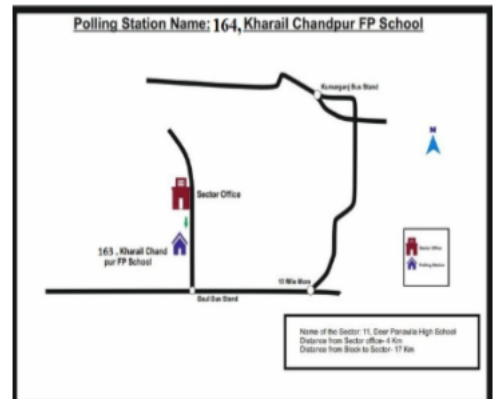

নির্বাচক নিবন্ধন আধিকারিকের স্বাক্ষর

Nazri Naksha

Google Map View

Polling Station Building Front View

Polling Station Front View

Cad View

Key MAP View

বিধানসভা নির্বাচনক্ষেত্রের নং, নাম : 38-কুমারগঞ্জ
ভাগ নং, নাম : 1-খরাইল (উত্তর)