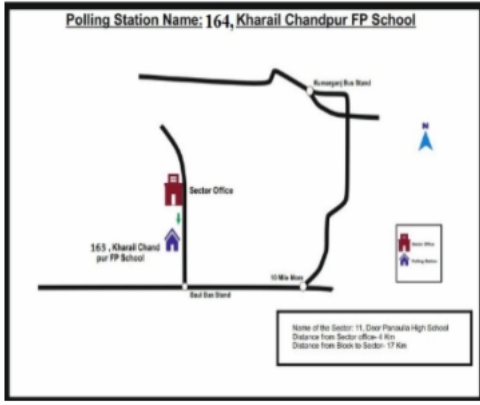

নির্বাচক নিবন্ধন আধিকারিকের স্বাক্ষর

Nazri Naksha

Google Map View

Polling Station Building Front View

Polling Station Front View

Cad View

Key MAP View

বিধানসভা নির্বাচনক্ষেত্রের নং, নাম : 38-কুমারগঞ্জ
ভাগ নং, নাম : 1-খরাইল (উত্তর)