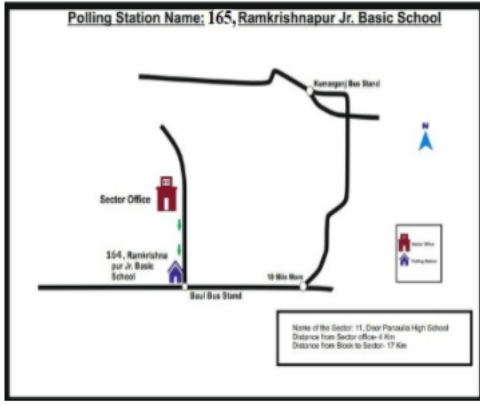

Nazri Naksha