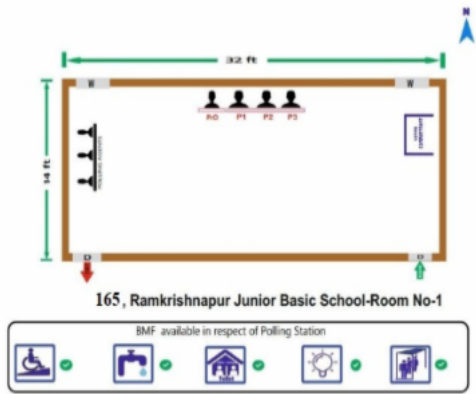

নির্বাচক নিবন্ধন আধিকারিকের স্বাক্ষর

Nazri Naksha

Google Map View

Polling Station Building Front View

Polling Station Front View

Cad View

Key MAP View

বিধানসভা নির্বাচনক্ষেত্রের নং, নাম : 38-কুমারগঞ্জ
ভাগ নং, নাম : 1-দক্ষিণ রামকৃষ্ণপুর