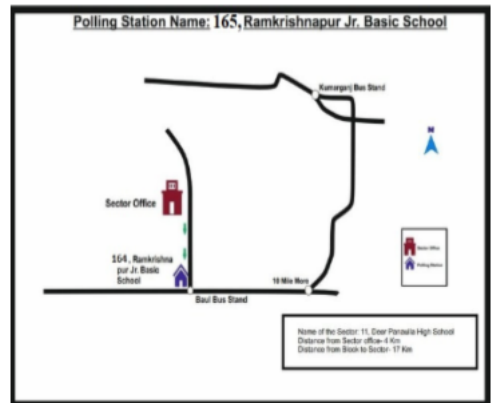

নির্বাচক নিবন্ধন আধিকারিকের স্বাক্ষর

Nazri Naksha

Google Map View

Polling Station Building Front View

Polling Station Front View

Cad View

Key MAP View

বিধানসভা নির্বাচনক্ষেত্রের নং, নাম : 38-কুমারগঞ্জ
ভাগ নং, নাম : 1-দক্ষিণ রামকৃষ্ণপুর