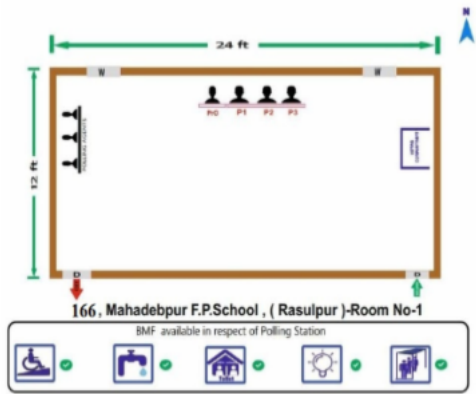

নির্বাচক নিবন্ধন আধিকারিকের স্বাক্ষর

Nazri Naksha

Google Map View

Polling Station Building Front View

Polling Station Front View

Cad View

Key MAP View

1 নাম : সুলতানা পারভীন পিতার নাম: ফারুক সরকার বাড়ির নং : নং220 বয়স : 31 লিঙ্গ : মহিলা	UNZ1246032 ফটো উপলব্ধ	2 নাম : ০০০০০০ ০০০০০ পিতার নাম: নুপতি সরকার বাড়ির নং : n0416 বয়স : 27 লিঙ্গ : পুরুষ	IUS1696251 ফটো উপলব্ধ	3 নাম : সাবানা আকতার পিতার নাম: মোজাফর সরকার মন্ডল বাড়ির নং : এন0248 বয়স : 30 লিঙ্গ : মহিলা	UNZ1372515 ফটো উপলব্ধ
4 নাম : রীনালায়লা ইফসামিন মায়ের নাম: মল্লিকার বিবি বাড়ির নং : n0437 বয়স : 29 লিঙ্গ : মহিলা	IUS1719434 ফটো উপলব্ধ	5 নাম : শুভ উরাও পিতার নাম: মনু উরাও বাড়ির নং : 00 বয়স : 26 লিঙ্গ : পুরুষ	IUS1851286 ফটো উপলব্ধ	6 নাম : রঞ্জিত উরাও মায়ের নাম: দশমি উরাও বাড়ির নং : এন0079 বয়স : 24 লিঙ্গ : পুরুষ	IUS2201242 ফটো উপলব্ধ
7 নাম : শিবা উরাও পিতার নাম: বৃন্দু উরাও বাড়ির নং : এন0078 বয়স : 24 লিঙ্গ : পুরুষ	IUS2263531 ফটো উপলব্ধ	8 নাম : সুনীল উরাও পিতার নাম: জেলা উরাও বাড়ির নং : নং376 বয়স : 25 লিঙ্গ : পুরুষ	IUS1861574 ফটো উপলব্ধ	9 নাম : উৎপল উরাও পিতার নাম: সুশীল উরাও বাড়ির নং : এন000 বয়স : 24 লিঙ্গ : পুরুষ	IUS2149482 ফটো উপলব্ধ
10 নাম : সাবিত্রী উরাও স্বামীর নাম: স্বপন একা বাড়ির নং : n0000 বয়স : 26 লিঙ্গ : মহিলা	IUS2053239 ফটো উপলব্ধ	11 নাম : কমলী উরাও স্বামীর নাম: সুশীল উরাও বাড়ির নং : n0235 বয়স : 37 লিঙ্গ : মহিলা	TFC0593558 ফটো উপলব্ধ	12 নাম : বৃন্দু উরাও পিতার নাম: মৃত লহরা উরাও বাড়ির নং : n0078 বয়স : 56 লিঙ্গ : পুরুষ	IUS1930841 ফটো উপলব্ধ
13 নাম : সন্ধ্যা উরাও পিতার নাম: শুকতা উরাও বাড়ির নং : এন12 বয়স : 31 লিঙ্গ : মহিলা	IUS1859537 ফটো উপলব্ধ	14 নাম : কৃষ্ণ উরাও মায়ের নাম: আরতী উরাও বাড়ির নং : 00 বয়স : 26 লিঙ্গ : পুরুষ	IUS1851302 ফটো উপলব্ধ	15 নাম : শুভম উরাও পিতার নাম: সুশীল উরাও বাড়ির নং : n0420 বয়স : 27 লিঙ্গ : পুরুষ	IUS1696293 ফটো উপলব্ধ
16 নাম : রনজিৎ তিরকী পিতার নাম: জোগী তিরকী বাড়ির নং : নং25 বয়স : 33 লিঙ্গ : পুরুষ	IUS1859206 ফটো উপলব্ধ	17 নাম : দিপালী উরাও পিতার নাম: শুকতা উরাও বাড়ির নং : এন45 বয়স : 28 লিঙ্গ : মহিলা	IUS1859511 ফটো উপলব্ধ	18 নাম : সুবধাণী ওরৌ স্বামীর নাম: সুশীল ওরৌ বাড়ির নং : n0034 বয়স : 39 লিঙ্গ : মহিলা	UNZ1038348 ফটো উপলব্ধ
19 নাম : সৃজিতা উরাও পিতার নাম: শুকুর উরাও বাড়ির নং : n006 বয়স : 24 লিঙ্গ : মহিলা	IUS2053114 ফটো উপলব্ধ	20 নাম : সোনামনি উরাও স্বামীর নাম: বৈদ্যনাথ উরাও বাড়ির নং : n0079 বয়স : 34 লিঙ্গ : মহিলা	IUS1294818 ফটো উপলব্ধ	21 নাম : কৌশিক সরকার পিতার নাম: অনুপ সরকার বাড়ির নং : n0394 বয়স : 29 লিঙ্গ : পুরুষ	IUS1456391 ফটো উপলব্ধ
22 নাম : শ্যামলী উরাও স্বামীর নাম: দুলাল উরাও বাড়ির নং : n0097 বয়স : 59 লিঙ্গ : মহিলা	WB/06/037/459425 ফটো উপলব্ধ	23 নাম : পরেশ উরাও পিতার নাম: শ্যামাচরন উরাও বাড়ির নং : n0032 বয়স : 54 লিঙ্গ : পুরুষ	WB/06/037/459592 ফটো উপলব্ধ	24 নাম : শুকুর টপ্পো পিতার নাম: বৃন্দু টপ্পো বাড়ির নং : n0093 বয়স : 41 লিঙ্গ : পুরুষ	IUS1042217 ফটো উপলব্ধ
25 নাম : মংলা টপ্পো পিতার নাম: বৃন্দু টপ্পো বাড়ির নং : n0093 বয়স : 39 লিঙ্গ : পুরুষ	BYB2311462 ফটো উপলব্ধ	26 নাম : রুবনী টপ্পো স্বামীর নাম: শঙ্কো টপ্পো বাড়ির নং : n0093 বয়স : 34 লিঙ্গ : মহিলা	IUS1390400 ফটো উপলব্ধ	27 নাম : শ্যামল উরাও পিতার নাম: লক্ষীন্দার উরাও বাড়ির নং : n0034 বয়স : 48 লিঙ্গ : পুরুষ	IUS1116094 ফটো উপলব্ধ
28 নাম : লক্ষী উরাও স্বামীর নাম: অমল উরাও বাড়ির নং : n0025 বয়স : 56 লিঙ্গ : মহিলা	IUS1930940 ফটো উপলব্ধ	29 নাম : মাম্পি সরকার (বিশ্বাস) স্বামীর নাম: অমিত বিশ্বাস বাড়ির নং : n0072 বয়স : 36 লিঙ্গ : মহিলা	IUS1456433 ফটো উপলব্ধ	30 নাম : মিনতী উরাও পিতার নাম: মহিম উরাও বাড়ির নং : n0035 বয়স : 55 লিঙ্গ : মহিলা	WB/06/037/459535 ফটো উপলব্ধ