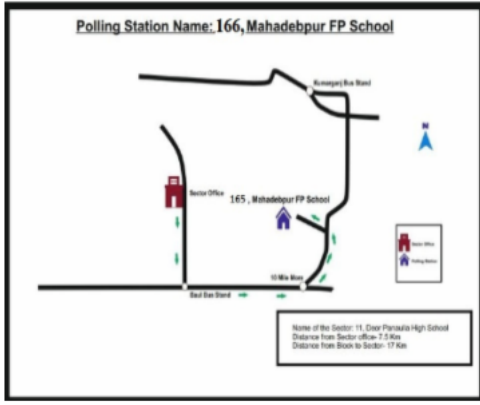

Nazri Naksha