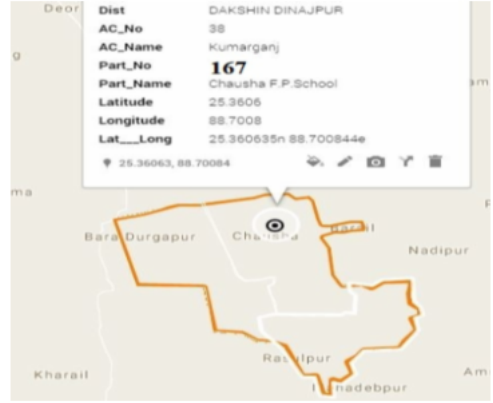

Google Map View