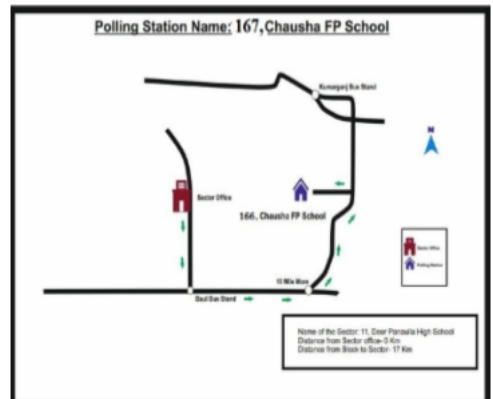

Key MAP View