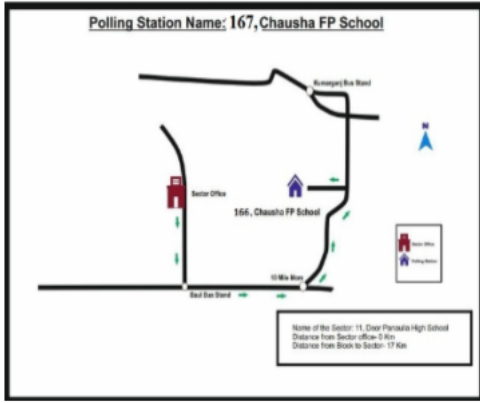

Nazri Naksha