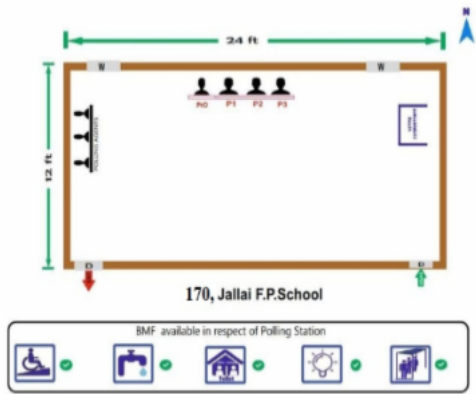

নির্বাচক নিবন্ধন আধিকারিকের স্বাক্ষর

Nazri Naksha

Google Map View

Polling Station Building Front View

Polling Station Front View

Cad View

Key MAP View

বিধানসভা নির্বাচনক্ষেত্রের নং, নাম : 38-কুমারগঞ্জ
ভাগ নং, নাম : 1-তিড়লী