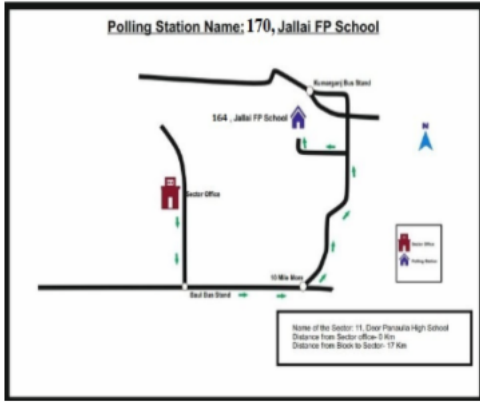

Nazri Naksha