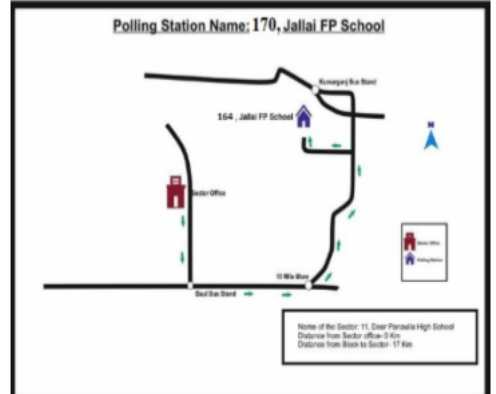

নির্বাচক নিবন্ধন আধিকারিকের স্বাক্ষর

Nazri Naksha

Google Map View

Polling Station Building Front View

Polling Station Front View

Cad View

Key MAP View

বিধানসভা নির্বাচনক্ষেত্রের নং, নাম : 38-কুমারগঞ্জ
ভাগ নং, নাম : 1-তিড়লী