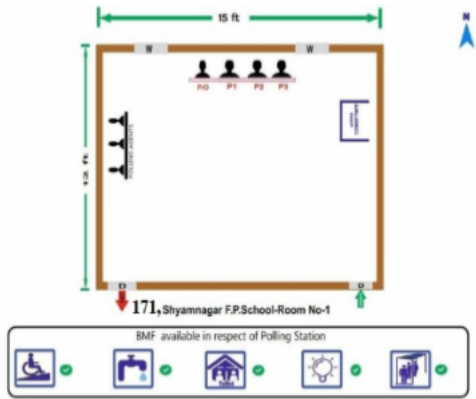

নির্বাচক নিবন্ধন আধিকারিকের স্বাক্ষর

Nazri Naksha

Google Map View

Polling Station Building Front View

Polling Station Front View

Cad View

Key MAP View

1 নাম : রাহুল সরকার পিতার নাম: উপাদুল মন্ডল বাড়ির নং : এন0134 বয়স : 23 লিঙ্গ : পুরুষ	IUS2198844 ফটো উপলব্ধ	2 নাম : রোজিফা পারভিন স্বামীর নাম: মনজুর আলি সরকার বাড়ির নং : এন0149 বয়স : 26 লিঙ্গ : মহিলা	IUS1837004 ফটো উপলব্ধ	3 নাম : সাহিন মন্ডল পিতার নাম: কাদের রহমান বাড়ির নং : এন008 বয়স : 22 লিঙ্গ : পুরুষ	IUS2239796 ফটো উপলব্ধ
4 নাম : বাপি সরকার পিতার নাম: রেজ্জাক সরকার বাড়ির নং : n0101 বয়স : 26 লিঙ্গ : পুরুষ	IUS2057842 ফটো উপলব্ধ	5 নাম : মামিন মন্ডল পিতার নাম: বাইজদিন মন্ডল বাড়ির নং : এন0198 বয়স : 23 লিঙ্গ : পুরুষ	IUS2091536 ফটো উপলব্ধ	6 নাম : তহছিনা বিবি স্বামীর নাম: মনজের আলী মন্ডল বাড়ির নং : n0125 বয়স : 35 লিঙ্গ : মহিলা	IUS0964304 ফটো উপলব্ধ
7 নাম : জামিলা বিবি স্বামীর নাম: মিজানুর রহমান মন্ডল বাড়ির নং : 12 বয়স : 50 লিঙ্গ : মহিলা	BYB2357713 ফটো উপলব্ধ	8 নাম : রফিকুল মন্ডল পিতার নাম: ইমদাদ আলি মন্ডল বাড়ির নং : এন0009 বয়স : 26 লিঙ্গ : পুরুষ	IUS1868942 ফটো উপলব্ধ	9 নাম : নারগিস পারভিন স্বামীর নাম: খালেদ মন্ডল বাড়ির নং : এন0009 বয়স : 34 লিঙ্গ : মহিলা	UNZ1178078 ফটো উপলব্ধ
10 নাম : বাপ্পা সরকার পিতার নাম: রাজ্জাক সরকার বাড়ির নং : এন0101 বয়স : 27 লিঙ্গ : পুরুষ	IUS2202364 ফটো উপলব্ধ	11 নাম : মনজুর আলী সরকার পিতার নাম: জফিরউদ্দিন মন্ডল বাড়ির নং : n0149 বয়স : 41 লিঙ্গ : পুরুষ	BYB217756 ফটো উপলব্ধ	12 নাম : রেজিনা বিবি স্বামীর নাম: খরিজুল ইসলাম মন্ডল বাড়ির নং : n0163 বয়স : 53 লিঙ্গ : মহিলা	IUS1958677 ফটো উপলব্ধ
13 নাম : কুলছুম বিবি স্বামীর নাম: রাজ্জাক সরকার বাড়ির নং : n0101 বয়স : 46 লিঙ্গ : মহিলা	BYB1584226 ফটো উপলব্ধ	14 নাম : কারিমা খাতুন স্বামীর নাম: আসিফুর রহমান মন্ডল বাড়ির নং : n0077 বয়স : 36 লিঙ্গ : মহিলা	IUS1297415 ফটো উপলব্ধ	15 নাম : সহারাফ আলী মণ্ডল পিতার নাম: ইছমাইল মণ্ডল বাড়ির নং : n0159 বয়স : 43 লিঙ্গ : পুরুষ	BYB1893098 ফটো উপলব্ধ
16 নাম : লায়ন রহমান পিতার নাম: সহিদুর রহমান বাড়ির নং : n0121 বয়স : 32 লিঙ্গ : পুরুষ	IUS1651223 ফটো উপলব্ধ	17 নাম : মনোয়ারা বিবি পিতার নাম: লুৎফুর রহমান সরকার বাড়ির নং : n0160 বয়স : 73 লিঙ্গ : মহিলা	WB/06/037/450409 ফটো উপলব্ধ	18 নাম : হাজেরা বিবি স্বামীর নাম: রিয়াজউদ্দিন মণ্ডল বাড়ির নং : n0097 বয়স : 62 লিঙ্গ : মহিলা	WB/06/037/450146 ফটো উপলব্ধ
19 নাম : সুভিরা বিবি স্বামীর নাম: হাছেন আলী মণ্ডল বাড়ির নং : n0009 বয়স : 61 লিঙ্গ : মহিলা	WB/06/037/450098 ফটো উপলব্ধ	20 নাম : নারগীজ বিবি স্বামীর নাম: উফাদুল মণ্ডল বাড়ির নং : n0134 বয়স : 43 লিঙ্গ : মহিলা	BYB1893536 ফটো উপলব্ধ	21 নাম : নূরবান বিবি স্বামীর নাম: আসিফ সরকার বাড়ির নং : n0121 বয়স : 36 লিঙ্গ : মহিলা	IUS0964254 ফটো উপলব্ধ
22 নাম : সাকিনা বিবি স্বামীর নাম: কামাজদিন মণ্ডল বাড়ির নং : n0122 বয়স : 81 লিঙ্গ : মহিলা	WB/06/037/450164 ফটো উপলব্ধ	23 নাম : সোনালী বিবি স্বামীর নাম: বাবলু সরকার বাড়ির নং : n0101 বয়স : 33 লিঙ্গ : মহিলা	IUS1199173 ফটো উপলব্ধ	24 নাম : আলমগীর মন্ডল পিতার নাম: নজরুল মন্ডল বাড়ির নং : n0008 বয়স : 30 লিঙ্গ : পুরুষ	IUS1393669 ফটো উপলব্ধ
25 নাম : নজরুল মণ্ডল পিতার নাম: আছিমুদ্দিন মণ্ডল বাড়ির নং : n0008 বয়স : 51 লিঙ্গ : পুরুষ	WB/06/037/450219 ফটো উপলব্ধ	26 নাম : রাবেয়া বিবি স্বামীর নাম: আছিমুদ্দিন মন্ডল বাড়ির নং : n0008 বয়স : 81 লিঙ্গ : মহিলা	IUS1927524 ফটো উপলব্ধ	27 নাম : জয়না বিবি স্বামীর নাম: আব্দুল মন্ডল বাড়ির নং : n0112 বয়স : 37 লিঙ্গ : মহিলা	IUS1199165 ফটো উপলব্ধ
28 নাম : দিলরুবা খাতুন বিবি স্বামীর নাম: মোঃবকুল মন্ডল বাড়ির নং : n0159 বয়স : 32 লিঙ্গ : মহিলা	IUS1393545 ফটো উপলব্ধ	29 নাম : উপাদুল মণ্ডল পিতার নাম: ওমর আলী মণ্ডল বাড়ির নং : এন0134 বয়স : 52 লিঙ্গ : পুরুষ	WB/06/037/450071 ফটো উপলব্ধ	30 নাম : লাবলি বিবি স্বামীর নাম: মিতু রহমান মন্ডল বাড়ির নং : n0121 বয়স : 34 লিঙ্গ : মহিলা	IUS1117910 ফটো উপলব্ধ