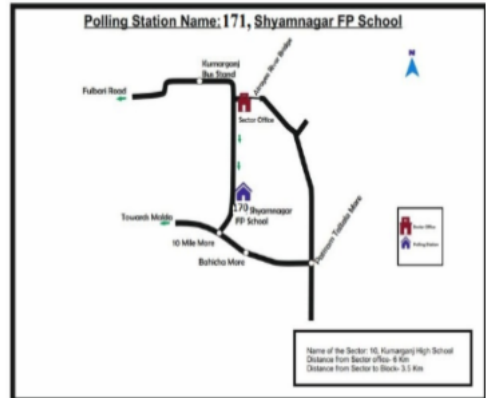

নির্বাচক নিবন্ধন আধিকারিকের স্বাক্ষর

Nazri Naksha

Google Map View

Polling Station Building Front View

Polling Station Front View

Cad View

Key MAP View

1 নাম : রাহুল সরকার পিতার নাম: উপাদুল মন্ডল বাড়ির নং : এন0134 বয়স : 23 লিঙ্গ : পুরুষ	IUS2198844 ফটো উপলব্ধ	2 নাম : রোজিফা পারভিন স্বামীর নাম: মনজুর আলি সরকার বাড়ির নং : এন0149 বয়স : 26 লিঙ্গ : মহিলা	IUS1837004 ফটো উপলব্ধ	3 নাম : সাহিন মন্ডল পিতার নাম: কাদের রহমান বাড়ির নং : এন008 বয়স : 22 লিঙ্গ : পুরুষ	IUS2239796 ফটো উপলব্ধ
4 নাম : বাপি সরকার পিতার নাম: রেজ্জাক সরকার বাড়ির নং : n0101 বয়স : 26 লিঙ্গ : পুরুষ	IUS2057842 ফটো উপলব্ধ	5 নাম : মামিন মন্ডল পিতার নাম: বাইজদিন মন্ডল বাড়ির নং : এন0198 বয়স : 23 লিঙ্গ : পুরুষ	IUS2091536 ফটো উপলব্ধ	6 নাম : তহছিনা বিবি স্বামীর নাম: মনজের আলী মন্ডল বাড়ির নং : n0125 বয়স : 35 লিঙ্গ : মহিলা	IUS0964304 ফটো উপলব্ধ
7 নাম : জামিলা বিবি স্বামীর নাম: মিজানুর রহমান মন্ডল বাড়ির নং : 12 বয়স : 50 লিঙ্গ : মহিলা	BYB2357713 ফটো উপলব্ধ	8 নাম : রফিকুল মন্ডল পিতার নাম: ইমদাদ আলি মন্ডল বাড়ির নং : এন0009 বয়স : 26 লিঙ্গ : পুরুষ	IUS1868942 ফটো উপলব্ধ	9 নাম : নারগিস পারভিন স্বামীর নাম: খালেদ মন্ডল বাড়ির নং : এন0009 বয়স : 34 লিঙ্গ : মহিলা	UNZ1178078 ফটো উপলব্ধ
10 নাম : বাপ্পা সরকার পিতার নাম: রাজ্জাক সরকার বাড়ির নং : এন0101 বয়স : 27 লিঙ্গ : পুরুষ	IUS2202364 ফটো উপলব্ধ	11 নাম : মনজুর আলী সরকার পিতার নাম: জফিরউদ্দিন মন্ডল বাড়ির নং : n0149 বয়স : 41 লিঙ্গ : পুরুষ	BYB217756 ফটো উপলব্ধ	12 নাম : রেজিনা বিবি স্বামীর নাম: খরিজুল ইসলাম মন্ডল বাড়ির নং : n0163 বয়স : 53 লিঙ্গ : মহিলা	IUS1958677 ফটো উপলব্ধ
13 নাম : কুলছুম বিবি স্বামীর নাম: রাজ্জাক সরকার বাড়ির নং : n0101 বয়স : 46 লিঙ্গ : মহিলা	BYB1584226 ফটো উপলব্ধ	14 নাম : কারিমা খাতুন স্বামীর নাম: আসিফুর রহমান মন্ডল বাড়ির নং : n0077 বয়স : 36 লিঙ্গ : মহিলা	IUS1297415 ফটো উপলব্ধ	15 নাম : সহারাফ আলী মণ্ডল পিতার নাম: ইছমাইল মণ্ডল বাড়ির নং : n0159 বয়স : 43 লিঙ্গ : পুরুষ	BYB1893098 ফটো উপলব্ধ
16 নাম : লায়ন রহমান পিতার নাম: সহিদুর রহমান বাড়ির নং : n0121 বয়স : 32 লিঙ্গ : পুরুষ	IUS1651223 ফটো উপলব্ধ	17 নাম : মনোয়ারা বিবি পিতার নাম: লুৎফুর রহমান সরকার বাড়ির নং : n0160 বয়স : 73 লিঙ্গ : মহিলা	WB/06/037/450409 ফটো উপলব্ধ	18 নাম : হাজেরা বিবি স্বামীর নাম: রিয়াজউদ্দিন মণ্ডল বাড়ির নং : n0097 বয়স : 62 লিঙ্গ : মহিলা	WB/06/037/450146 ফটো উপলব্ধ
19 নাম : সুভিরা বিবি স্বামীর নাম: হাছেন আলী মণ্ডল বাড়ির নং : n0009 বয়স : 61 লিঙ্গ : মহিলা	WB/06/037/450098 ফটো উপলব্ধ	20 নাম : নারগীজ বিবি স্বামীর নাম: উফাদুল মণ্ডল বাড়ির নং : n0134 বয়স : 43 লিঙ্গ : মহিলা	BYB1893536 ফটো উপলব্ধ	21 নাম : নূরবান বিবি স্বামীর নাম: আসিফ সরকার বাড়ির নং : n0121 বয়স : 36 লিঙ্গ : মহিলা	IUS0964254 ফটো উপলব্ধ
22 নাম : সাকিনা বিবি স্বামীর নাম: কামাজদিন মণ্ডল বাড়ির নং : n0122 বয়স : 81 লিঙ্গ : মহিলা	WB/06/037/450164 ফটো উপলব্ধ	23 নাম : সোনালী বিবি স্বামীর নাম: বাবলু সরকার বাড়ির নং : n0101 বয়স : 33 লিঙ্গ : মহিলা	IUS1199173 ফটো উপলব্ধ	24 নাম : আলমগীর মন্ডল পিতার নাম: নজরুল মন্ডল বাড়ির নং : n0008 বয়স : 30 লিঙ্গ : পুরুষ	IUS1393669 ফটো উপলব্ধ
25 নাম : নজরুল মণ্ডল পিতার নাম: আছিমুদ্দিন মণ্ডল বাড়ির নং : n0008 বয়স : 51 লিঙ্গ : পুরুষ	WB/06/037/450219 ফটো উপলব্ধ	26 নাম : রাবেয়া বিবি স্বামীর নাম: আছিমুদ্দিন মন্ডল বাড়ির নং : n0008 বয়স : 81 লিঙ্গ : মহিলা	IUS1927524 ফটো উপলব্ধ	27 নাম : জয়না বিবি স্বামীর নাম: আব্দুল মন্ডল বাড়ির নং : n0112 বয়স : 37 লিঙ্গ : মহিলা	IUS1199165 ফটো উপলব্ধ
28 নাম : দিলরুবা খাতুন বিবি স্বামীর নাম: মোঃবকুল মন্ডল বাড়ির নং : n0159 বয়স : 32 লিঙ্গ : মহিলা	IUS1393545 ফটো উপলব্ধ	29 নাম : উপাদুল মণ্ডল পিতার নাম: ওমর আলী মণ্ডল বাড়ির নং : এন0134 বয়স : 52 লিঙ্গ : পুরুষ	WB/06/037/450071 ফটো উপলব্ধ	30 নাম : লাবলি বিবি স্বামীর নাম: মিতু রহমান মন্ডল বাড়ির নং : n0121 বয়স : 34 লিঙ্গ : মহিলা	IUS1117910 ফটো উপলব্ধ