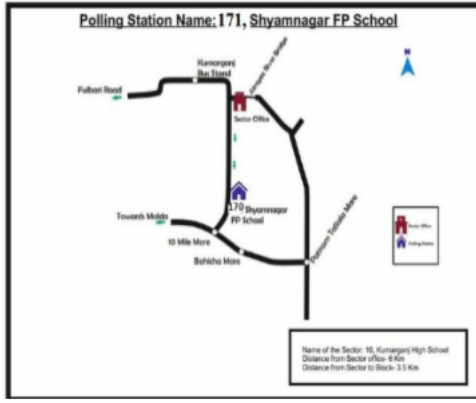

Nazri Naksha