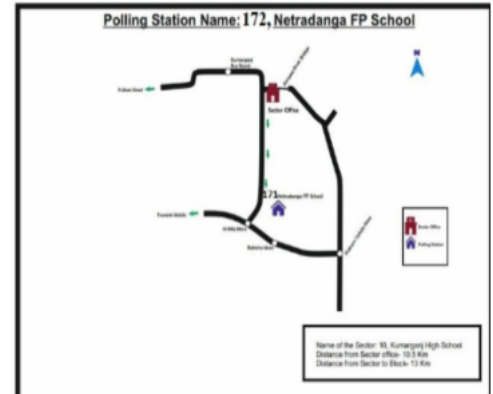

Key MAP View