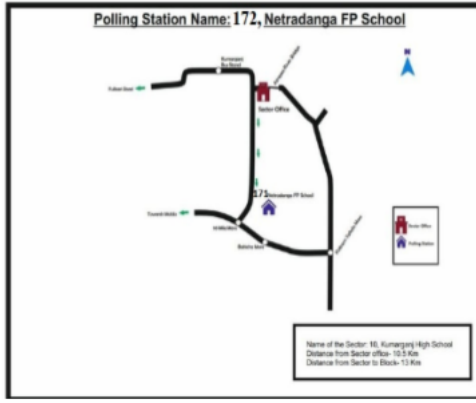

Nazri Naksha