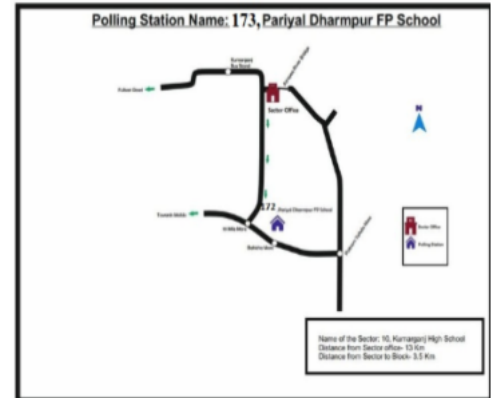

Key MAP View