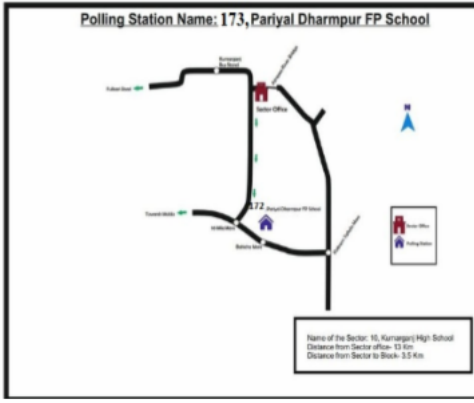

Nazri Naksha