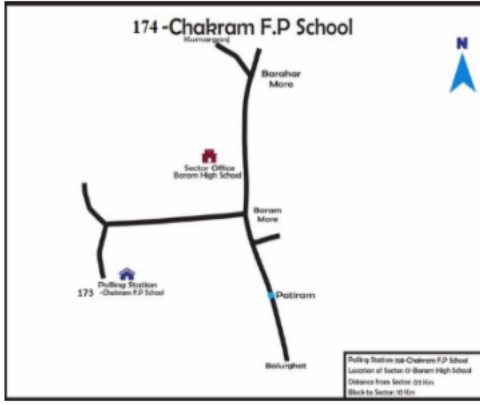

Nazri Naksha