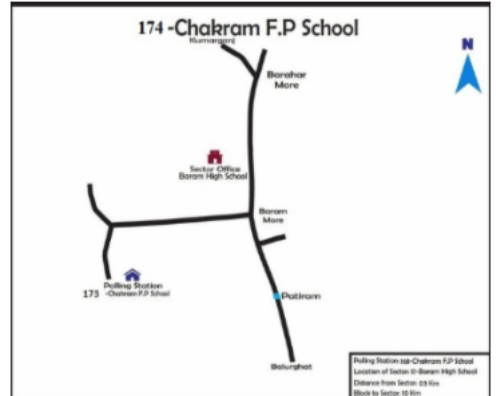

নির্বাচক নিবন্ধন আধিকারিকের স্বাক্ষর

Nazri Naksha

Google Map View

Polling Station Building Front View

Polling Station Front View

Cad View

Key MAP View

1 নাম : রফিকুল মন্ডল মায়ের নাম: হজরত আলী মন্ডল বাড়ির নং : n0131 বয়স : 41 লিঙ্গ : পুরুষ	IUS1627363 ফটো উপলব্ধ	2 নাম : আরিফা খাতুন স্বামীর নাম: মোহাম্মদ মন্ডল বাড়ির নং : এন0156 বয়স : 23 লিঙ্গ : মহিলা	IUS2149920 ফটো উপলব্ধ	3 নাম : সারমিন খাতুন স্বামীর নাম: রশিদুল মন্ডল বাড়ির নং : এন0156 বয়স : 23 লিঙ্গ : মহিলা	IUS2203107 ফটো উপলব্ধ
4 নাম : মসিদুল মন্ডল পিতার নাম: মৃত হজরত আলি মন্ডল বাড়ির নং : n0131 বয়স : 36 লিঙ্গ : পুরুষ	IUS1627371 ফটো উপলব্ধ	5 নাম : মামুদা বিবি স্বামীর নাম: আব্দুলকালাম মন্ডল বাড়ির নং : n0132 বয়স : 46 লিঙ্গ : মহিলা	BYB1555135 ফটো উপলব্ধ	6 নাম : রাজ্জাক মন্ডল পিতার নাম: মফিজউদ্দীন মন্ডল বাড়ির নং : n0124 বয়স : 40 লিঙ্গ : পুরুষ	BYB2197689 ফটো উপলব্ধ
7 নাম : জুয়েল মন্ডল পিতার নাম: ছামিরুল মন্ডল বাড়ির নং : এন0156 বয়স : 23 লিঙ্গ : পুরুষ	IUS2149912 ফটো উপলব্ধ	8 নাম : ছামিরুল মন্ডল পিতার নাম: আব্দুল রহমান মন্ডল বাড়ির নং : n0156 বয়স : 63 লিঙ্গ : পুরুষ	IUS2324663 ফটো উপলব্ধ	9 নাম : আপতাকুল মন্ডল পিতার নাম: আব্দুল রহমান মন্ডল বাড়ির নং : n0156 বয়স : 53 লিঙ্গ : পুরুষ	WB/06/037/498166 ফটো উপলব্ধ
10 নাম : মমি অধিকারী স্বামীর নাম: দীনো অধিকারী বাড়ির নং : n0130 বয়স : 37 লিঙ্গ : মহিলা	BYB2447365 ফটো উপলব্ধ	11 নাম : মাজিদুল মন্ডল পিতার নাম: ছামিরুল মন্ডল বাড়ির নং : এন0156 বয়স : 25 লিঙ্গ : পুরুষ	IUS1841741 ফটো উপলব্ধ	12 নাম : রখিবুল মন্ডল পিতার নাম: ছামিরুল মন্ডল বাড়ির নং : n0156 বয়স : 33 লিঙ্গ : পুরুষ	IUS1571413 ফটো উপলব্ধ
13 নাম : সায়লা বিবি পিতার নাম: মজিবর মন্ডল বাড়ির নং : এন0109 বয়স : 31 লিঙ্গ : মহিলা	IUS1394055 ফটো উপলব্ধ	14 নাম : আবু কালাম মন্ডল পিতার নাম: নছির উদ্দীন মন্ডল বাড়ির নং : n0132 বয়স : 52 লিঙ্গ : পুরুষ	WB/06/037/498128 ফটো উপলব্ধ	15 নাম : রসিদুল মন্ডল পিতার নাম: ছামিরুল মন্ডল বাড়ির নং : n0146 বয়স : 33 লিঙ্গ : পুরুষ	IUS1394816 ফটো উপলব্ধ
16 নাম : লিলিফা বিবি স্বামীর নাম: রফিকুল মন্ডল বাড়ির নং : n0131 বয়স : 33 লিঙ্গ : মহিলা	IUS1651280 ফটো উপলব্ধ	17 নাম : মেরিনা বিবি স্বামীর নাম: সানয়ার আলী মন্ডল বাড়ির নং : n0156 বয়স : 41 লিঙ্গ : মহিলা	BYB2197614 ফটো উপলব্ধ	18 নাম : হামিদা বিবি স্বামীর নাম: কিয়ামদ্দীন মন্ডল বাড়ির নং : n0146 বয়স : 76 লিঙ্গ : মহিলা	WB/06/037/498504 ফটো উপলব্ধ
19 নাম : সাহানাজ পারভিন(বিবি) স্বামীর নাম: মাজিদুর রহমান মন্ডল বাড়ির নং : n0119 বয়স : 36 লিঙ্গ : মহিলা	IUS1299007 ফটো উপলব্ধ	20 নাম : মজিদুর রহমান মন্ডল পিতার নাম: কিশিমতুল্লা মন্ডল বাড়ির নং : n0119 বয়স : 55 লিঙ্গ : পুরুষ	WB/06/037/498228 ফটো উপলব্ধ	21 নাম : মজিদা বেওয়া স্বামীর নাম: ইব্রাহিম মন্ডল বাড়ির নং : n0130 বয়স : 66 লিঙ্গ : মহিলা	WB/06/037/498332 ফটো উপলব্ধ
22 নাম : সারমিন বেগম পিতার নাম: সানোয়ার মন্ডল বাড়ির নং : 156 বয়স : 27 লিঙ্গ : মহিলা	IUS1720101 ফটো উপলব্ধ	23 নাম : রানা মন্ডল পিতার নাম: ছাবীরুল মন্ডল বাড়ির নং : এন0156 বয়স : 27 লিঙ্গ : পুরুষ	IUS2223170 ফটো উপলব্ধ	24 নাম : ছালমা বিবি স্বামীর নাম: নজরুল মন্ডল বাড়ির নং : n0183 বয়স : 44 লিঙ্গ : মহিলা	IUS0773747 ফটো উপলব্ধ
25 নাম : আরিফা খাতুন পিতার নাম: আপতাকুল মন্ডল বাড়ির নং : এন0156 বয়স : 25 লিঙ্গ : মহিলা	IUS2203040 ফটো উপলব্ধ	26 নাম : হালিমা বিবি স্বামীর নাম: হজরত মন্ডল বাড়ির নং : n0131 বয়স : 69 লিঙ্গ : মহিলা	WB/06/037/498383 ফটো উপলব্ধ	27 নাম : রাহিলা বিবি স্বামীর নাম: মোজাম্মেল মন্ডল বাড়ির নং : n0128 বয়স : 61 লিঙ্গ : মহিলা	WB/06/037/498226 ফটো উপলব্ধ
28 নাম : ছাবিরুল মন্ডল পিতার নাম: আব্দুল রহমান মন্ডল বাড়ির নং : n0156 বয়স : 56 লিঙ্গ : পুরুষ	WB/06/037/498698 ফটো উপলব্ধ	29 নাম : রাজিব মন্ডল পিতার নাম: ইব্রাহিম মন্ডল বাড়ির নং : n0130 বয়স : 43 লিঙ্গ : পুরুষ	BYB2196129 ফটো উপলব্ধ	30 নাম : সুফিয়া বিবি স্বামীর নাম: নছির উদ্দীন মন্ডল বাড়ির নং : n0132 বয়স : 66 লিঙ্গ : মহিলা	WB/06/037/498386 ফটো উপলব্ধ