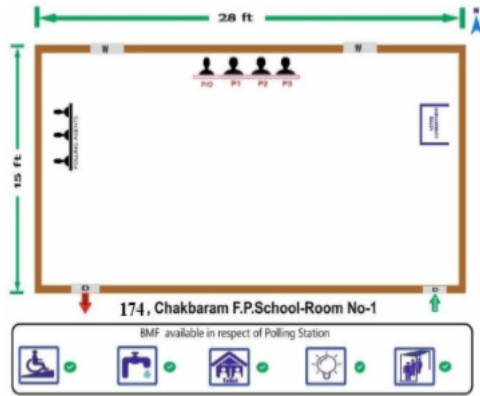

নির্বাচক নিবন্ধন আধিকারিকের স্বাক্ষর

Nazri Naksha

Google Map View

Polling Station Building Front View

Polling Station Front View

Cad View

Key MAP View

1 নাম : রফিকুল মন্ডল মায়ের নাম: হজরত আলী মন্ডল বাড়ির নং : n0131 বয়স : 41 লিঙ্গ : পুরুষ	IUS1627363 ফটো উপলব্ধ	2 নাম : আরিফা খাতুন স্বামীর নাম: মোহাম্মদ মন্ডল বাড়ির নং : এন0156 বয়স : 23 লিঙ্গ : মহিলা	IUS2149920 ফটো উপলব্ধ	3 নাম : সারমিন খাতুন স্বামীর নাম: রশিদুল মন্ডল বাড়ির নং : এন0156 বয়স : 23 লিঙ্গ : মহিলা	IUS2203107 ফটো উপলব্ধ
4 নাম : মসিদুল মন্ডল পিতার নাম: মৃত হজরত আলি মন্ডল বাড়ির নং : n0131 বয়স : 36 লিঙ্গ : পুরুষ	IUS1627371 ফটো উপলব্ধ	5 নাম : মামুদা বিবি স্বামীর নাম: আব্দুলকালাম মন্ডল বাড়ির নং : n0132 বয়স : 46 লিঙ্গ : মহিলা	BYB1555135 ফটো উপলব্ধ	6 নাম : রাজ্জাক মন্ডল পিতার নাম: মফিজউদ্দীন মন্ডল বাড়ির নং : n0124 বয়স : 40 লিঙ্গ : পুরুষ	BYB2197689 ফটো উপলব্ধ
7 নাম : জুয়েল মন্ডল পিতার নাম: ছামিরুল মন্ডল বাড়ির নং : এন0156 বয়স : 23 লিঙ্গ : পুরুষ	IUS2149912 ফটো উপলব্ধ	8 নাম : ছামিরুল মন্ডল পিতার নাম: আব্দুল রহমান মন্ডল বাড়ির নং : n0156 বয়স : 63 লিঙ্গ : পুরুষ	IUS2324663 ফটো উপলব্ধ	9 নাম : আপতাকুল মন্ডল পিতার নাম: আব্দুল রহমান মন্ডল বাড়ির নং : n0156 বয়স : 53 লিঙ্গ : পুরুষ	WB/06/037/498166 ফটো উপলব্ধ
10 নাম : মমি অধিকারী স্বামীর নাম: দীনো অধিকারী বাড়ির নং : n0130 বয়স : 37 লিঙ্গ : মহিলা	BYB2447365 ফটো উপলব্ধ	11 নাম : মাজিদুল মন্ডল পিতার নাম: ছামিরুল মন্ডল বাড়ির নং : এন0156 বয়স : 25 লিঙ্গ : পুরুষ	IUS1841741 ফটো উপলব্ধ	12 নাম : রখিবুল মন্ডল পিতার নাম: ছামিরুল মন্ডল বাড়ির নং : n0156 বয়স : 33 লিঙ্গ : পুরুষ	IUS1571413 ফটো উপলব্ধ
13 নাম : সায়লা বিবি পিতার নাম: মজিবর মন্ডল বাড়ির নং : এন0109 বয়স : 31 লিঙ্গ : মহিলা	IUS1394055 ফটো উপলব্ধ	14 নাম : আবু কালাম মন্ডল পিতার নাম: নছির উদ্দীন মন্ডল বাড়ির নং : n0132 বয়স : 52 লিঙ্গ : পুরুষ	WB/06/037/498128 ফটো উপলব্ধ	15 নাম : রসিদুল মন্ডল পিতার নাম: ছামিরুল মন্ডল বাড়ির নং : n0146 বয়স : 33 লিঙ্গ : পুরুষ	IUS1394816 ফটো উপলব্ধ
16 নাম : লিলিফা বিবি স্বামীর নাম: রফিকুল মন্ডল বাড়ির নং : n0131 বয়স : 33 লিঙ্গ : মহিলা	IUS1651280 ফটো উপলব্ধ	17 নাম : মেরিনা বিবি স্বামীর নাম: সানয়ার আলী মন্ডল বাড়ির নং : n0156 বয়স : 41 লিঙ্গ : মহিলা	BYB2197614 ফটো উপলব্ধ	18 নাম : হামিদা বিবি স্বামীর নাম: কিয়ামদ্দীন মন্ডল বাড়ির নং : n0146 বয়স : 76 লিঙ্গ : মহিলা	WB/06/037/498504 ফটো উপলব্ধ
19 নাম : সাহানাজ পারভিন(বিবি) স্বামীর নাম: মাজিদুর রহমান মন্ডল বাড়ির নং : n0119 বয়স : 36 লিঙ্গ : মহিলা	IUS1299007 ফটো উপলব্ধ	20 নাম : মজিদুর রহমান মন্ডল পিতার নাম: কিশিমতুল্লা মন্ডল বাড়ির নং : n0119 বয়স : 55 লিঙ্গ : পুরুষ	WB/06/037/498228 ফটো উপলব্ধ	21 নাম : মজিদা বেওয়া স্বামীর নাম: ইব্রাহিম মন্ডল বাড়ির নং : n0130 বয়স : 66 লিঙ্গ : মহিলা	WB/06/037/498332 ফটো উপলব্ধ
22 নাম : সারমিন বেগম পিতার নাম: সানোয়ার মন্ডল বাড়ির নং : 156 বয়স : 27 লিঙ্গ : মহিলা	IUS1720101 ফটো উপলব্ধ	23 নাম : রানা মন্ডল পিতার নাম: ছাবীরুল মন্ডল বাড়ির নং : এন0156 বয়স : 27 লিঙ্গ : পুরুষ	IUS2223170 ফটো উপলব্ধ	24 নাম : ছালমা বিবি স্বামীর নাম: নজরুল মন্ডল বাড়ির নং : n0183 বয়স : 44 লিঙ্গ : মহিলা	IUS0773747 ফটো উপলব্ধ
25 নাম : আরিফা খাতুন পিতার নাম: আপতাকুল মন্ডল বাড়ির নং : এন0156 বয়স : 25 লিঙ্গ : মহিলা	IUS2203040 ফটো উপলব্ধ	26 নাম : হালিমা বিবি স্বামীর নাম: হজরত মন্ডল বাড়ির নং : n0131 বয়স : 69 লিঙ্গ : মহিলা	WB/06/037/498383 ফটো উপলব্ধ	27 নাম : রাহিলা বিবি স্বামীর নাম: মোজাম্মেল মন্ডল বাড়ির নং : n0128 বয়স : 61 লিঙ্গ : মহিলা	WB/06/037/498226 ফটো উপলব্ধ
28 নাম : ছাবিরুল মন্ডল পিতার নাম: আব্দুল রহমান মন্ডল বাড়ির নং : n0156 বয়স : 56 লিঙ্গ : পুরুষ	WB/06/037/498698 ফটো উপলব্ধ	29 নাম : রাজিব মন্ডল পিতার নাম: ইব্রাহিম মন্ডল বাড়ির নং : n0130 বয়স : 43 লিঙ্গ : পুরুষ	BYB2196129 ফটো উপলব্ধ	30 নাম : সুফিয়া বিবি স্বামীর নাম: নছির উদ্দীন মন্ডল বাড়ির নং : n0132 বয়স : 66 লিঙ্গ : মহিলা	WB/06/037/498386 ফটো উপলব্ধ