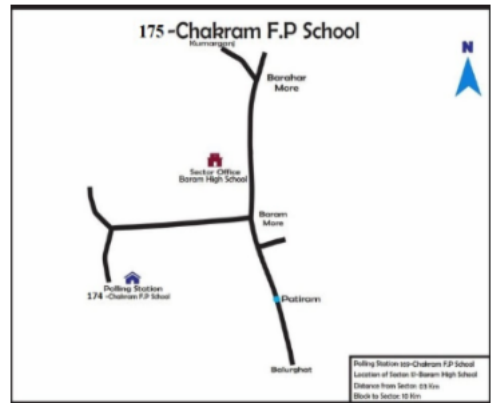

নির্বাচক নিবন্ধন আধিকারিকের স্বাক্ষর

Nazri Naksha

Google Map View

Polling Station Building Front View

Polling Station Front View

Cad View

Key MAP View

1 নাম : সামিম সরকার পিতার নাম : মুক্তিমার্কণ্ড স্বর্গকার বাড়ির নং : এন0115 বয়স : 25 লিঙ্গ : পুরুষ	IUS2230837 ফটো উপলব্ধ	2 নাম : সোনা প্রসাদ স্বামীর নাম : উত্তম প্রসাদ বাড়ির নং : এন0219 বয়স : 25 লিঙ্গ : মহিলা	IUS2097699 ফটো উপলব্ধ	3 নাম : লুৎফা বিবি স্বামীর নাম : সিদ্দিক মন্ডল বাড়ির নং : n0112 বয়স : 63 লিঙ্গ : মহিলা	IUS1949668 ফটো উপলব্ধ
4 নাম : সাহেদা বিবি স্বামীর নাম : ইমারুল সরকার বাড়ির নং : n0122 বয়স : 50 লিঙ্গ : মহিলা	BYB1540467 ফটো উপলব্ধ	5 নাম : বনিয়া প্রসাদ স্বামীর নাম : রতন প্রসাদ বাড়ির নং : n0219 বয়স : 38 লিঙ্গ : মহিলা	BYB2313815 ফটো উপলব্ধ	6 নাম : ইয়ানুর বিবি স্বামীর নাম : সাহাজ উদ্দীন মণ্ডল বাড়ির নং : n0073 বয়স : 60 লিঙ্গ : মহিলা	WB/06/037/498730 ফটো উপলব্ধ
7 নাম : মালতী মহন্ত স্বামীর নাম : পুতুল মহন্ত বাড়ির নং : n0073 বয়স : 45 লিঙ্গ : মহিলা	BYB1541333 ফটো উপলব্ধ	8 নাম : লাইলি আরা পারুল বিবি স্বামীর নাম : তোফাজ্জল মন্ডল বাড়ির নং : n0111 বয়স : 38 লিঙ্গ : মহিলা	BYB2399988 ফটো উপলব্ধ	9 নাম : রিভিক রৌসন মন্ডল পিতার নাম : আফজাল মন্ডল বাড়ির নং : N0111 বয়স : 25 লিঙ্গ : পুরুষ	IUS2058683 ফটো উপলব্ধ
10 নাম : মনুয়া প্রসাদ পিতার নাম : সুদিন প্রসাদ বাড়ির নং : n0219 বয়স : 31 লিঙ্গ : পুরুষ	IUS1395409 ফটো উপলব্ধ	11 নাম : আবিরন বিবি স্বামীর নাম : ইজার উদ্দীন মণ্ডল বাড়ির নং : n0247 বয়স : 73 লিঙ্গ : মহিলা	WB/06/037/498326 ফটো উপলব্ধ	12 নাম : মারুফা বিবি স্বামীর নাম : আফজাল মন্ডল বাড়ির নং : n0111 বয়স : 45 লিঙ্গ : মহিলা	BYB1540988 ফটো উপলব্ধ
13 নাম : রতন প্রসাদ পিতার নাম : সুকুয়া বাড়ির নং : n0219 বয়স : 43 লিঙ্গ : পুরুষ	BYB2196160 ফটো উপলব্ধ	Q 14 নাম : উত্তম প্রসাদ পিতার নাম : সুকুয়া প্রসাদ বাড়ির নং : বয়স : 36 লিঙ্গ : পুরুষ	IUS1200310 ফটো উপলব্ধ	15 নাম : আফজাল মণ্ডল পিতার নাম : সরিম মণ্ডল বাড়ির নং : n0111 বয়স : 51 লিঙ্গ : পুরুষ	WB/06/037/498453 ফটো উপলব্ধ
16 নাম : মগ্নো তোফাজ্জল মন্ডল পিতার নাম : সরিম মন্ডল বাড়ির নং : n0111 বয়স : 46 লিঙ্গ : পুরুষ	BYB1540855 ফটো উপলব্ধ	17 নাম : ছামেনা বিবি স্বামীর নাম : আফাস মণ্ডল বাড়ির নং : n0123 বয়স : 69 লিঙ্গ : মহিলা	WB/06/037/498770 ফটো উপলব্ধ	18 নাম : রমিজা বিবি স্বামীর নাম : ইব্রাহিম মণ্ডল বাড়ির নং : n0119 বয়স : 73 লিঙ্গ : মহিলা	WB/06/037/498858 ফটো উপলব্ধ
19 নাম : ছকিনা বিবি স্বামীর নাম : সরিম মণ্ডল বাড়ির নং : n0111 বয়স : 71 লিঙ্গ : মহিলা	WB/06/037/498638 ফটো উপলব্ধ	20 নাম : বিনোদ বিশ্বকর্মকার পিতার নাম : পাইরু বিশ্বকর্মকার বাড়ির নং : n0133 বয়স : 49 লিঙ্গ : পুরুষ	IUS1949650 ফটো উপলব্ধ	21 নাম : বান্দবী বিশ্ব কর্মকার স্বামীর নাম : বিনোদ বিশ্ব কর্মকার বাড়ির নং : n0133 বয়স : 53 লিঙ্গ : মহিলা	BYB2401180 ফটো উপলব্ধ
22 নাম : রীনা কর্মকার পিতার নাম : বিশ্বনাথ কর্মকার বাড়ির নং : n0229 বয়স : 42 লিঙ্গ : মহিলা	BYB2196228 ফটো উপলব্ধ	23 নাম : উষা কিস্কু পিতার নাম : খাঁড়া কিস্কু বাড়ির নং : n0072 বয়স : 39 লিঙ্গ : মহিলা	BYB2360469 ফটো উপলব্ধ	24 নাম : মেনকা খাতুন স্বামীর নাম : রাকিবুল মন্ডল বাড়ির নং : n0116 বয়স : 28 লিঙ্গ : মহিলা	IUS1769694 ফটো উপলব্ধ
25 নাম : সজিফা খাতুন স্বামীর নাম : গোলাম মোর্তুজা মন্ডল বাড়ির নং : 185 বয়স : 32 লিঙ্গ : মহিলা	IUS1697713 ফটো উপলব্ধ	26 নাম : মামনি খাতুন (বিবি) স্বামীর নাম : এফজল মন্ডল বাড়ির নং : 213 বয়স : 28 লিঙ্গ : মহিলা	IUS1697630 ফটো উপলব্ধ	27 নাম : ময়না চৌধুরী স্বামীর নাম : বিহারী চৌধুরী বাড়ির নং : n0153 বয়স : 51 লিঙ্গ : মহিলা	WB/06/037/498527 ফটো উপলব্ধ
28 নাম : চন্দন চৌধুরী পিতার নাম : কিশোরী চৌধুরী বাড়ির নং : এন0154 বয়স : 22 লিঙ্গ : পুরুষ	IUS2165389 ফটো উপলব্ধ	29 নাম : রঞ্জিত চৌধুরী পিতার নাম : বিশ্বনাথ চৌধুরী বাড়ির নং : n0066 বয়স : 32 লিঙ্গ : পুরুষ	IUS1395359 ফটো উপলব্ধ	30 নাম : চন্দন চৌধুরী পিতার নাম : শিবনাথ চৌধুরী বাড়ির নং : 66 বয়স : 27 লিঙ্গ : পুরুষ	IUS1697697 ফটো উপলব্ধ