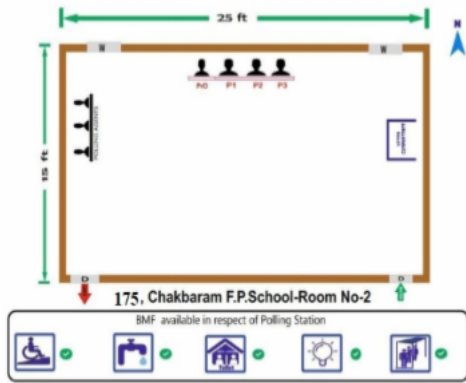

নির্বাচক নিবন্ধন আধিকারিকের স্বাক্ষর

Nazri Naksha

Google Map View

Polling Station Building Front View

Polling Station Front View

Cad View

Key MAP View

1 নাম : সামিম সরকার পিতার নাম : মুক্তিমার্কণ্ড স্বর্গকার বাড়ির নং : এন0115 বয়স : 25 লিঙ্গ : পুরুষ	IUS2230837 ফটো উপলব্ধ	2 নাম : সোনা প্রসাদ স্বামীর নাম : উত্তম প্রসাদ বাড়ির নং : এন0219 বয়স : 25 লিঙ্গ : মহিলা	IUS2097699 ফটো উপলব্ধ	3 নাম : লুৎফা বিবি স্বামীর নাম : সিদ্দিক মন্ডল বাড়ির নং : n0112 বয়স : 63 লিঙ্গ : মহিলা	IUS1949668 ফটো উপলব্ধ
4 নাম : সাহেদা বিবি স্বামীর নাম : ইমারুল সরকার বাড়ির নং : n0122 বয়স : 50 লিঙ্গ : মহিলা	BYB1540467 ফটো উপলব্ধ	5 নাম : বনিয়া প্রসাদ স্বামীর নাম : রতন প্রসাদ বাড়ির নং : n0219 বয়স : 38 লিঙ্গ : মহিলা	BYB2313815 ফটো উপলব্ধ	6 নাম : ইয়ানুর বিবি স্বামীর নাম : সাহাজ উদ্দীন মণ্ডল বাড়ির নং : n0073 বয়স : 60 লিঙ্গ : মহিলা	WB/06/037/498730 ফটো উপলব্ধ
7 নাম : মালতী মহন্ত স্বামীর নাম : পুতুল মহন্ত বাড়ির নং : n0073 বয়স : 45 লিঙ্গ : মহিলা	BYB1541333 ফটো উপলব্ধ	8 নাম : লাইলি আরা পারুল বিবি স্বামীর নাম : তোফাজ্জল মন্ডল বাড়ির নং : n0111 বয়স : 38 লিঙ্গ : মহিলা	BYB2399988 ফটো উপলব্ধ	9 নাম : রিভিক রৌসন মন্ডল পিতার নাম : আফজাল মন্ডল বাড়ির নং : N0111 বয়স : 25 লিঙ্গ : পুরুষ	IUS2058683 ফটো উপলব্ধ
10 নাম : মনুয়া প্রসাদ পিতার নাম : সুদিন প্রসাদ বাড়ির নং : n0219 বয়স : 31 লিঙ্গ : পুরুষ	IUS1395409 ফটো উপলব্ধ	11 নাম : আবিরন বিবি স্বামীর নাম : ইজার উদ্দীন মণ্ডল বাড়ির নং : n0247 বয়স : 73 লিঙ্গ : মহিলা	WB/06/037/498326 ফটো উপলব্ধ	12 নাম : মারুফা বিবি স্বামীর নাম : আফজাল মন্ডল বাড়ির নং : n0111 বয়স : 45 লিঙ্গ : মহিলা	BYB1540988 ফটো উপলব্ধ
13 নাম : রতন প্রসাদ পিতার নাম : সুকুয়া বাড়ির নং : n0219 বয়স : 43 লিঙ্গ : পুরুষ	BYB2196160 ফটো উপলব্ধ	Q 14 নাম : উত্তম প্রসাদ পিতার নাম : সুকুয়া প্রসাদ বাড়ির নং : বয়স : 36 লিঙ্গ : পুরুষ	IUS1200310 ফটো উপলব্ধ	15 নাম : আফজাল মণ্ডল পিতার নাম : সরিম মণ্ডল বাড়ির নং : n0111 বয়স : 51 লিঙ্গ : পুরুষ	WB/06/037/498453 ফটো উপলব্ধ
16 নাম : মগ্নো তোফাজ্জল মন্ডল পিতার নাম : সরিম মন্ডল বাড়ির নং : n0111 বয়স : 46 লিঙ্গ : পুরুষ	BYB1540855 ফটো উপলব্ধ	17 নাম : ছামেনা বিবি স্বামীর নাম : আফাস মণ্ডল বাড়ির নং : n0123 বয়স : 69 লিঙ্গ : মহিলা	WB/06/037/498770 ফটো উপলব্ধ	18 নাম : রমিজা বিবি স্বামীর নাম : ইব্রাহিম মণ্ডল বাড়ির নং : n0119 বয়স : 73 লিঙ্গ : মহিলা	WB/06/037/498858 ফটো উপলব্ধ
19 নাম : ছকিনা বিবি স্বামীর নাম : সরিম মণ্ডল বাড়ির নং : n0111 বয়স : 71 লিঙ্গ : মহিলা	WB/06/037/498638 ফটো উপলব্ধ	20 নাম : বিনোদ বিশ্বকর্মকার পিতার নাম : পাইরু বিশ্বকর্মকার বাড়ির নং : n0133 বয়স : 49 লিঙ্গ : পুরুষ	IUS1949650 ফটো উপলব্ধ	21 নাম : বান্দবী বিশ্ব কর্মকার স্বামীর নাম : বিনোদ বিশ্ব কর্মকার বাড়ির নং : n0133 বয়স : 53 লিঙ্গ : মহিলা	BYB2401180 ফটো উপলব্ধ
22 নাম : রীনা কর্মকার পিতার নাম : বিশ্বনাথ কর্মকার বাড়ির নং : n0229 বয়স : 42 লিঙ্গ : মহিলা	BYB2196228 ফটো উপলব্ধ	23 নাম : উষা কিস্কু পিতার নাম : খাঁড়া কিস্কু বাড়ির নং : n0072 বয়স : 39 লিঙ্গ : মহিলা	BYB2360469 ফটো উপলব্ধ	24 নাম : মেনকা খাতুন স্বামীর নাম : রাকিবুল মন্ডল বাড়ির নং : n0116 বয়স : 28 লিঙ্গ : মহিলা	IUS1769694 ফটো উপলব্ধ
25 নাম : সজিফা খাতুন স্বামীর নাম : গোলাম মোর্তুজা মন্ডল বাড়ির নং : 185 বয়স : 32 লিঙ্গ : মহিলা	IUS1697713 ফটো উপলব্ধ	26 নাম : মামনি খাতুন (বিবি) স্বামীর নাম : এফজল মন্ডল বাড়ির নং : 213 বয়স : 28 লিঙ্গ : মহিলা	IUS1697630 ফটো উপলব্ধ	27 নাম : ময়না চৌধুরী স্বামীর নাম : বিহারী চৌধুরী বাড়ির নং : n0153 বয়স : 51 লিঙ্গ : মহিলা	WB/06/037/498527 ফটো উপলব্ধ
28 নাম : চন্দন চৌধুরী পিতার নাম : কিশোরী চৌধুরী বাড়ির নং : এন0154 বয়স : 22 লিঙ্গ : পুরুষ	IUS2165389 ফটো উপলব্ধ	29 নাম : রঞ্জিত চৌধুরী পিতার নাম : বিশ্বনাথ চৌধুরী বাড়ির নং : n0066 বয়স : 32 লিঙ্গ : পুরুষ	IUS1395359 ফটো উপলব্ধ	30 নাম : চন্দন চৌধুরী পিতার নাম : শিবনাথ চৌধুরী বাড়ির নং : 66 বয়স : 27 লিঙ্গ : পুরুষ	IUS1697697 ফটো উপলব্ধ