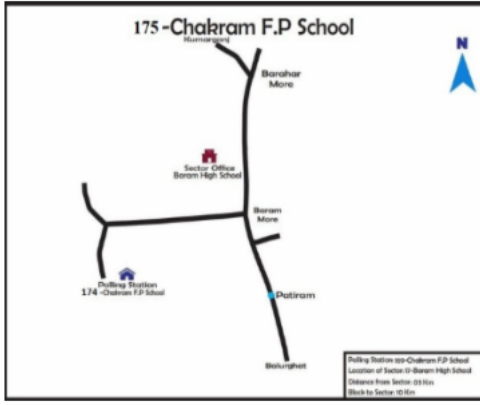

Nazri Naksha