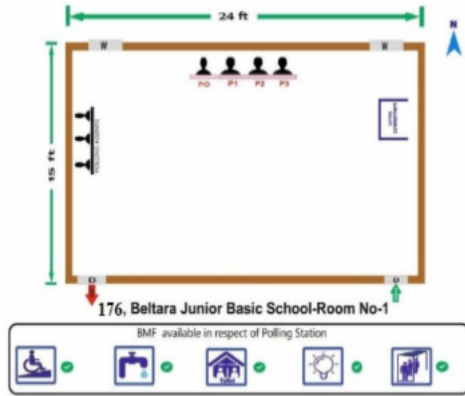

নির্বাচক নিবন্ধন আধিকারিকের স্বাক্ষর

Nazri Naksha

Google Map View

Polling Station Building Front View

Polling Station Front View

Cad View

Key MAP View

1 নাম : অমিত অধিকারী পিতার নাম: অসিত অধিকারী বাড়ির নং : n0329 বয়স : 31 লিঙ্গ : পুরুষ	IUS1299635 ফটো উপলব্ধ	2 নাম : অপর্ণা মহন্ত অধিকারী স্বামীর নাম: সমিত অধিকারী বাড়ির নং : এন0329 বয়স : 23 লিঙ্গ : মহিলা	IUS2243376 ফটো উপলব্ধ	3 নাম : অসীত অধিকারী মায়ের নাম: প্রমিলা অধিকারী বাড়ির নং : n0329 বয়স : 55 লিঙ্গ : পুরুষ	IUS1047554 ফটো উপলব্ধ
4 নাম : সমিত অধিকারী পিতার নাম: অসিত অধিকারী বাড়ির নং : 329 বয়স : 27 লিঙ্গ : পুরুষ	IUS1697721 ফটো উপলব্ধ	5 নাম : রেনুকা আহেরী(পুবার) স্বামীর নাম: বিপুল পুবার বাড়ির নং : n0004 বয়স : 29 লিঙ্গ : মহিলা	IUS1769785 ফটো উপলব্ধ	6 নাম : বুলবুলি কবিরাজ(সরকার) স্বামীর নাম: কাজল সরকার বাড়ির নং : n0352 বয়স : 30 লিঙ্গ : মহিলা	IUS1389196 ফটো উপলব্ধ
7 নাম : মঙ্গল কিস্কু পিতার নাম: বড়কু কিস্কু বাড়ির নং : n0274 বয়স : 76 লিঙ্গ : পুরুষ	WB/06/037/492083 ফটো উপলব্ধ	8 নাম : শেফালী কিস্কু স্বামীর নাম: অনিল মুরমু বাড়ির নং : n0325 বয়স : 38 লিঙ্গ : মহিলা	IUS1047067 ফটো উপলব্ধ	9 নাম : মাইনো কিস্কু স্বামীর নাম: মঙ্গল কিস্কু বাড়ির নং : n0274 বয়স : 71 লিঙ্গ : মহিলা	WB/06/037/492117 ফটো উপলব্ধ
10 নাম : শেফালী কোল কামার স্বামীর নাম: মাধাই কোলকামার বাড়ির নং : N0268 বয়স : 31 লিঙ্গ : মহিলা	IUS1795806 ফটো উপলব্ধ	11 নাম : জগন্নাথ কোলকামার পিতার নাম: পরেশ কোলকামার বাড়ির নং : n0268 বয়স : 39 লিঙ্গ : পুরুষ	IUS1047091 ফটো উপলব্ধ	12 নাম : মাধাই কোলকামার পিতার নাম: পরেশ কোলকামার বাড়ির নং : n0268 বয়স : 36 লিঙ্গ : পুরুষ	IUS1047596 ফটো উপলব্ধ
13 নাম : বান্দন কোলকামার পিতার নাম: অজ্ঞাত কোলকামার বাড়ির নং : n0268 বয়স : 46 লিঙ্গ : পুরুষ	BYB2194405 ফটো উপলব্ধ	14 নাম : বিক্রম ঘোষ পিতার নাম: বিপদ ঘোষ বাড়ির নং : N0268 বয়স : 24 লিঙ্গ : পুরুষ	IUS2035954 ফটো উপলব্ধ	15 নাম : নিলীমা কোলকামার স্বামীর নাম: পরেশ কোলকামার বাড়ির নং : n0268 বয়স : 55 লিঙ্গ : মহিলা	WB/06/037/492454 ফটো উপলব্ধ
16 নাম : পরেশ কোলকামার পিতার নাম: কানু কোলকামার বাড়ির নং : n0268 বয়স : 61 লিঙ্গ : পুরুষ	WB/06/037/492475 ফটো উপলব্ধ	17 নাম : শান্তি মুর্মু স্বামীর নাম: বান্দন কোলকামার বাড়ির নং : n0268 বয়স : 43 লিঙ্গ : মহিলা	BYB1642339 ফটো উপলব্ধ	18 নাম : গীতা ঘোষ স্বামীর নাম: শ্যামল চন্দ্র ঘোষ বাড়ির নং : n0130 বয়স : 51 লিঙ্গ : মহিলা	IUS1047406 ফটো উপলব্ধ
19 নাম : পবিত্র ঘোষ পিতার নাম: প্রণব কুমার ঘোষ বাড়ির নং : n0133 বয়স : 41 লিঙ্গ : পুরুষ	BYB1988518 ফটো উপলব্ধ	20 নাম : রজত দাস পিতার নাম: রঘুনাথ দাস বাড়ির নং : n0155 বয়স : 34 লিঙ্গ : পুরুষ	IUS1047638 ফটো উপলব্ধ	21 নাম : অসীম ঘোষ পিতার নাম: হারান ঘোষ বাড়ির নং : n0135 বয়স : 39 লিঙ্গ : পুরুষ	IUS1047109 ফটো উপলব্ধ
22 নাম : প্রনব কুমার ঘোষ পিতার নাম: ব্রজেন্দ্র নাথ ঘোষ বাড়ির নং : n0133 বয়স : 63 লিঙ্গ : পুরুষ	WB/06/037/492079 ফটো উপলব্ধ	23 নাম : পলাশ ঘোষ পিতার নাম: হারান ঘোষ বাড়ির নং : এন30 বয়স : 41 লিঙ্গ : পুরুষ	BYB2194488 ফটো উপলব্ধ	24 নাম : স্বপন ঘোষ পিতার নাম: রবিন ঘোষ বাড়ির নং : n0151 বয়স : 36 লিঙ্গ : পুরুষ	IUS1458637 ফটো উপলব্ধ
25 নাম : রমেশ ঘোষ পিতার নাম: রমনী কান্ত ঘোষ বাড়ির নং : n0153 বয়স : 55 লিঙ্গ : পুরুষ	WB/06/037/492492 ফটো উপলব্ধ	26 নাম : প্রতাপ ঘোষ পিতার নাম: প্রানতোষ ঘোষ বাড়ির নং : n0150 বয়স : 36 লিঙ্গ : পুরুষ	IUS1047505 ফটো উপলব্ধ	27 নাম : সাধনা ঘোষ পিতার নাম: গোপাল ঘোষ বাড়ির নং : N0145 বয়স : 25 লিঙ্গ : মহিলা	IUS2035897 ফটো উপলব্ধ
28 নাম : অমল ঘোষ পিতার নাম: বিমল ঘোষ বাড়ির নং : n0130 বয়স : 50 লিঙ্গ : পুরুষ	BYB1541234 ফটো উপলব্ধ	29 নাম : মুক্তি সরকার (ঘোষ) স্বামীর নাম: অমল ঘোষ বাড়ির নং : n0130 বয়স : 33 লিঙ্গ : মহিলা	IUS1120054 ফটো উপলব্ধ	30 নাম : সঞ্জয় ঘোষ পিতার নাম: শৈলেন্দ্র নাথ ঘোষ বাড়ির নং : n0292 বয়স : 40 লিঙ্গ : পুরুষ	BYB2194470 ফটো উপলব্ধ