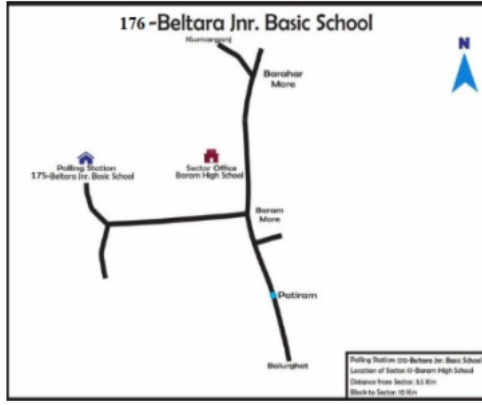

Nazri Naksha