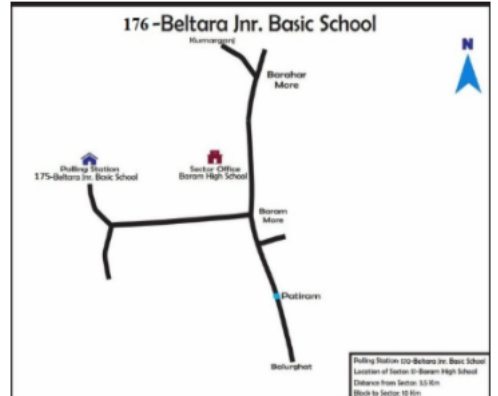

নির্বাচক নিবন্ধন আধিকারিকের স্বাক্ষর

Nazri Naksha

Google Map View

Polling Station Building Front View

Polling Station Front View

Cad View

Key MAP View

1 নাম : অমিত অধিকারী পিতার নাম: অসিত অধিকারী বাড়ির নং : n0329 বয়স : 31 লিঙ্গ : পুরুষ	IUS1299635 ফটো উপলব্ধ	2 নাম : অপর্ণা মহন্ত অধিকারী স্বামীর নাম: সমিত অধিকারী বাড়ির নং : এন0329 বয়স : 23 লিঙ্গ : মহিলা	IUS2243376 ফটো উপলব্ধ	3 নাম : অসীত অধিকারী মায়ের নাম: প্রমিলা অধিকারী বাড়ির নং : n0329 বয়স : 55 লিঙ্গ : পুরুষ	IUS1047554 ফটো উপলব্ধ
4 নাম : সমিত অধিকারী পিতার নাম: অসিত অধিকারী বাড়ির নং : 329 বয়স : 27 লিঙ্গ : পুরুষ	IUS1697721 ফটো উপলব্ধ	5 নাম : রেনুকা আহেরী(পুবার) স্বামীর নাম: বিপুল পুবার বাড়ির নং : n0004 বয়স : 29 লিঙ্গ : মহিলা	IUS1769785 ফটো উপলব্ধ	6 নাম : বুলবুলি কবিরাজ(সরকার) স্বামীর নাম: কাজল সরকার বাড়ির নং : n0352 বয়স : 30 লিঙ্গ : মহিলা	IUS1389196 ফটো উপলব্ধ
7 নাম : মঙ্গল কিস্কু পিতার নাম: বড়কু কিস্কু বাড়ির নং : n0274 বয়স : 76 লিঙ্গ : পুরুষ	WB/06/037/492083 ফটো উপলব্ধ	8 নাম : শেফালী কিস্কু স্বামীর নাম: অনিল মুরমু বাড়ির নং : n0325 বয়স : 38 লিঙ্গ : মহিলা	IUS1047067 ফটো উপলব্ধ	9 নাম : মাইনো কিস্কু স্বামীর নাম: মঙ্গল কিস্কু বাড়ির নং : n0274 বয়স : 71 লিঙ্গ : মহিলা	WB/06/037/492117 ফটো উপলব্ধ
10 নাম : শেফালী কোল কামার স্বামীর নাম: মাধাই কোলকামার বাড়ির নং : N0268 বয়স : 31 লিঙ্গ : মহিলা	IUS1795806 ফটো উপলব্ধ	11 নাম : জগন্নাথ কোলকামার পিতার নাম: পরেশ কোলকামার বাড়ির নং : n0268 বয়স : 39 লিঙ্গ : পুরুষ	IUS1047091 ফটো উপলব্ধ	12 নাম : মাধাই কোলকামার পিতার নাম: পরেশ কোলকামার বাড়ির নং : n0268 বয়স : 36 লিঙ্গ : পুরুষ	IUS1047596 ফটো উপলব্ধ
13 নাম : বান্দন কোলকামার পিতার নাম: অজ্ঞাত কোলকামার বাড়ির নং : n0268 বয়স : 46 লিঙ্গ : পুরুষ	BYB2194405 ফটো উপলব্ধ	14 নাম : বিক্রম ঘোষ পিতার নাম: বিপদ ঘোষ বাড়ির নং : N0268 বয়স : 24 লিঙ্গ : পুরুষ	IUS2035954 ফটো উপলব্ধ	15 নাম : নিলীমা কোলকামার স্বামীর নাম: পরেশ কোলকামার বাড়ির নং : n0268 বয়স : 55 লিঙ্গ : মহিলা	WB/06/037/492454 ফটো উপলব্ধ
16 নাম : পরেশ কোলকামার পিতার নাম: কানু কোলকামার বাড়ির নং : n0268 বয়স : 61 লিঙ্গ : পুরুষ	WB/06/037/492475 ফটো উপলব্ধ	17 নাম : শান্তি মুর্মু স্বামীর নাম: বান্দন কোলকামার বাড়ির নং : n0268 বয়স : 43 লিঙ্গ : মহিলা	BYB1642339 ফটো উপলব্ধ	18 নাম : গীতা ঘোষ স্বামীর নাম: শ্যামল চন্দ্র ঘোষ বাড়ির নং : n0130 বয়স : 51 লিঙ্গ : মহিলা	IUS1047406 ফটো উপলব্ধ
19 নাম : পবিত্র ঘোষ পিতার নাম: প্রণব কুমার ঘোষ বাড়ির নং : n0133 বয়স : 41 লিঙ্গ : পুরুষ	BYB1988518 ফটো উপলব্ধ	20 নাম : রজত দাস পিতার নাম: রঘুনাথ দাস বাড়ির নং : n0155 বয়স : 34 লিঙ্গ : পুরুষ	IUS1047638 ফটো উপলব্ধ	21 নাম : অসীম ঘোষ পিতার নাম: হারান ঘোষ বাড়ির নং : n0135 বয়স : 39 লিঙ্গ : পুরুষ	IUS1047109 ফটো উপলব্ধ
22 নাম : প্রনব কুমার ঘোষ পিতার নাম: ব্রজেন্দ্র নাথ ঘোষ বাড়ির নং : n0133 বয়স : 63 লিঙ্গ : পুরুষ	WB/06/037/492079 ফটো উপলব্ধ	23 নাম : পলাশ ঘোষ পিতার নাম: হারান ঘোষ বাড়ির নং : এন30 বয়স : 41 লিঙ্গ : পুরুষ	BYB2194488 ফটো উপলব্ধ	24 নাম : স্বপন ঘোষ পিতার নাম: রবিন ঘোষ বাড়ির নং : n0151 বয়স : 36 লিঙ্গ : পুরুষ	IUS1458637 ফটো উপলব্ধ
25 নাম : রমেশ ঘোষ পিতার নাম: রমনী কান্ত ঘোষ বাড়ির নং : n0153 বয়স : 55 লিঙ্গ : পুরুষ	WB/06/037/492492 ফটো উপলব্ধ	26 নাম : প্রতাপ ঘোষ পিতার নাম: প্রানতোষ ঘোষ বাড়ির নং : n0150 বয়স : 36 লিঙ্গ : পুরুষ	IUS1047505 ফটো উপলব্ধ	27 নাম : সাধনা ঘোষ পিতার নাম: গোপাল ঘোষ বাড়ির নং : N0145 বয়স : 25 লিঙ্গ : মহিলা	IUS2035897 ফটো উপলব্ধ
28 নাম : অমল ঘোষ পিতার নাম: বিমল ঘোষ বাড়ির নং : n0130 বয়স : 50 লিঙ্গ : পুরুষ	BYB1541234 ফটো উপলব্ধ	29 নাম : মুক্তি সরকার (ঘোষ) স্বামীর নাম: অমল ঘোষ বাড়ির নং : n0130 বয়স : 33 লিঙ্গ : মহিলা	IUS1120054 ফটো উপলব্ধ	30 নাম : সঞ্জয় ঘোষ পিতার নাম: শৈলেন্দ্র নাথ ঘোষ বাড়ির নং : n0292 বয়স : 40 লিঙ্গ : পুরুষ	BYB2194470 ফটো উপলব্ধ