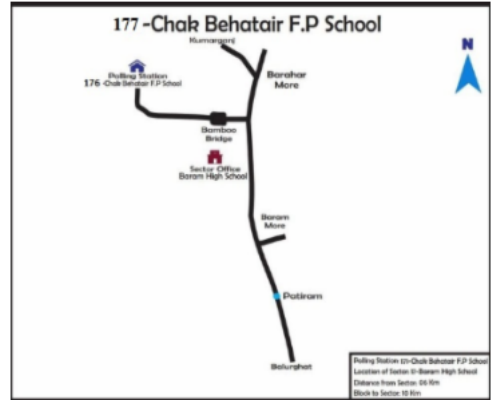

নির্বাচক নিবন্ধন আধিকারিকের স্বাক্ষর

Nazri Naksha

Google Map View

Polling Station Building Front View

Polling Station Front View

Cad View

Key MAP View

1 নাম : সুকুর মনি সরেন স্বামীর নাম: বিশ্বনাথ হাঁসদা বাড়ির নং : n0213 বয়স : 47 লিঙ্গ : মহিলা	IUS1300128 ফটো উপলব্ধ	2 নাম : মনি কিসকু স্বামীর নাম: সুফু সরেন বাড়ির নং : n0075 বয়স : 76 লিঙ্গ : মহিলা	WB/06/037/495088 ফটো উপলব্ধ	3 নাম : রামসাই সরেন পিতার নাম: সুকু সরেন বাড়ির নং : n0075 বয়স : 45 লিঙ্গ : পুরুষ	IUS1047836 ফটো উপলব্ধ
4 নাম : সুমি টুডু স্বামীর নাম: রামসাই সরেন বাড়ির নং : n0075 বয়স : 42 লিঙ্গ : মহিলা	GPG3839628 ফটো উপলব্ধ	5 নাম : সুমিত্রা মুরমু স্বামীর নাম: নিরঞ্জন হাঁসদা বাড়ির নং : n0075 বয়স : 40 লিঙ্গ : মহিলা	IUS0965434 ফটো উপলব্ধ	6 নাম : কালু সরেন পিতার নাম: সুকু সরেন বাড়ির নং : n0075 বয়স : 39 লিঙ্গ : পুরুষ	BYB2196004 ফটো উপলব্ধ
7 নাম : বিউটি কিস্কু স্বামীর নাম: রমেন বাস্কে বাড়ির নং : n0153 বয়স : 29 লিঙ্গ : মহিলা	IUS1720457 ফটো উপলব্ধ	8 নাম : মুকুল বাস্কে পিতার নাম: কিষাণ বাস্কে বাড়ির নং : N0186 বয়স : 24 লিঙ্গ : পুরুষ	IUS2057867 ফটো উপলব্ধ	9 নাম : উত্তম বাস্কে পিতার নাম: কিষাণ বাস্কে বাড়ির নং : এন0186 বয়স : 28 লিঙ্গ : পুরুষ	IUS1828227 ফটো উপলব্ধ
10 নাম : সুধমা কিস্কু মায়ের নাম: মণিলা সরেন বাড়ির নং : 85 বয়স : 27 লিঙ্গ : মহিলা	IUS1698133 ফটো উপলব্ধ	11 নাম : সোনালী কিস্কু স্বামীর নাম: উত্তম বাস্কে বাড়ির নং : এন0186 বয়স : 30 লিঙ্গ : মহিলা	IUS1717917 ফটো উপলব্ধ	12 নাম : জগদীশ গোস্বামী পিতার নাম: নকুল গোস্বামী বাড়ির নং : n0071 বয়স : 66 লিঙ্গ : পুরুষ	WB/06/037/495011 ফটো উপলব্ধ
13 নাম : রত্না গোস্বামী স্বামীর নাম: জগদীশ গোস্বামী বাড়ির নং : n0071 বয়স : 58 লিঙ্গ : মহিলা	WB/06/037/495108 ফটো উপলব্ধ	Q 14 নাম : মন্তোষ চৌধুরী পিতার নাম: মুকুন্দ চৌধুরী বাড়ির নং : বয়স : 36 লিঙ্গ : পুরুষ	IUS1396225 ফটো উপলব্ধ	15 নাম : লক্ষী টুডু স্বামীর নাম: যগন টুডু বাড়ির নং : n0095 বয়স : 56 লিঙ্গ : মহিলা	WB/06/037/495400 ফটো উপলব্ধ
16 নাম : ছবি টুডু স্বামীর নাম: কানু মূর্মু বাড়ির নং : n0237 বয়স : 34 লিঙ্গ : মহিলা	IUS1202498 ফটো উপলব্ধ	17 নাম : সঞ্জিত টুডু পিতার নাম: সাকলা টুডু বাড়ির নং : n0244 বয়স : 30 লিঙ্গ : পুরুষ	IUS1628692 ফটো উপলব্ধ	18 নাম : প্রনব টুডু পিতার নাম: কান্দন টুডু বাড়ির নং : n0130 বয়স : 26 লিঙ্গ : পুরুষ	IUS1770130 ফটো উপলব্ধ
19 নাম : সুশান্ত টুডু মায়ের নাম: লক্ষী সরেন বাড়ির নং : n0188 বয়স : 30 লিঙ্গ : পুরুষ	IUS1396423 ফটো উপলব্ধ	20 নাম : চন্দন বাস্কে পিতার নাম: সুনীরাম বাস্কে বাড়ির নং : n0244 বয়স : 28 লিঙ্গ : পুরুষ	IUS1628551 ফটো উপলব্ধ	21 নাম : মমতা মার্তী স্বামীর নাম: চন্দন বাস্কে বাড়ির নং : এন00 বয়স : 24 লিঙ্গ : মহিলা	IUS2231090 ফটো উপলব্ধ
22 নাম : শেফালী টুডু স্বামীর নাম: গোবিন্দ সরেন বাড়ির নং : এন0184 বয়স : 34 লিঙ্গ : মহিলা	IUS1199793 ফটো উপলব্ধ	23 নাম : সজনী টুডু স্বামীর নাম: সোম সরেন বাড়ির নং : n0187 বয়স : 57 লিঙ্গ : মহিলা	IUS1958115 ফটো উপলব্ধ	24 নাম : দেবীলাল টুডু পিতার নাম: কবিরাজ টুডু বাড়ির নং : এন0137 বয়স : 26 লিঙ্গ : পুরুষ	IUS1828342 ফটো উপলব্ধ
25 নাম : নিবেদিতা দাস পিতার নাম: শচীন চন্দ্র দাস বাড়ির নং : n0051 বয়স : 28 লিঙ্গ : মহিলা	IUS1628510 ফটো উপলব্ধ	26 নাম : শচীন চন্দ্র দাস পিতার নাম: রমনী কান্ত দাস বাড়ির নং : n0051 বয়স : 65 লিঙ্গ : পুরুষ	WB/06/037/495015 ফটো উপলব্ধ	27 নাম : পলি প্রামাণিক স্বামীর নাম: সুনিলা প্রামাণিক বাড়ির নং : n0051 বয়স : 38 লিঙ্গ : মহিলা	IUS1300193 ফটো উপলব্ধ
28 নাম : শেফালী দাস স্বামীর নাম: সুভাষ দাস বাড়ির নং : n0052 বয়স : 53 লিঙ্গ : মহিলা	WB/06/037/495179 ফটো উপলব্ধ	29 নাম : পপি দাস স্বামীর নাম: অনন্ত দাস বাড়ির নং : n0051 বয়স : 38 লিঙ্গ : মহিলা	IUS1047851 ফটো উপলব্ধ	30 নাম : মাদবী দাস স্বামীর নাম: শচীন চন্দ্র দাস বাড়ির নং : n0051 বয়স : 55 লিঙ্গ : মহিলা	WB/06/037/495192 ফটো উপলব্ধ