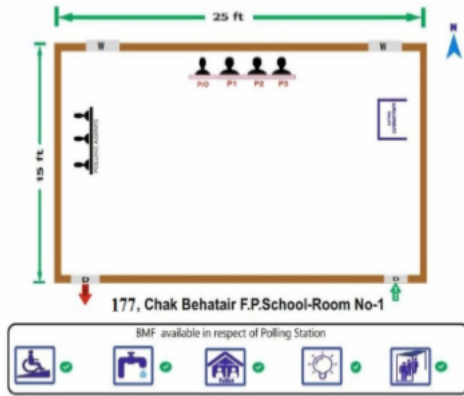

নির্বাচক নিবন্ধন আধিকারিকের স্বাক্ষর

Nazri Naksha

Google Map View

Polling Station Building Front View

Polling Station Front View

Cad View

Key MAP View

1 নাম : সুকুর মনি সরেন স্বামীর নাম: বিশ্বনাথ হাঁসদা বাড়ির নং : n0213 বয়স : 47 লিঙ্গ : মহিলা	IUS1300128 ফটো উপলব্ধ	2 নাম : মনি কিসকু স্বামীর নাম: সুফু সরেন বাড়ির নং : n0075 বয়স : 76 লিঙ্গ : মহিলা	WB/06/037/495088 ফটো উপলব্ধ	3 নাম : রামসাই সরেন পিতার নাম: সুকু সরেন বাড়ির নং : n0075 বয়স : 45 লিঙ্গ : পুরুষ	IUS1047836 ফটো উপলব্ধ
4 নাম : সুমি টুডু স্বামীর নাম: রামসাই সরেন বাড়ির নং : n0075 বয়স : 42 লিঙ্গ : মহিলা	GPG3839628 ফটো উপলব্ধ	5 নাম : সুমিত্রা মুরমু স্বামীর নাম: নিরঞ্জন হাঁসদা বাড়ির নং : n0075 বয়স : 40 লিঙ্গ : মহিলা	IUS0965434 ফটো উপলব্ধ	6 নাম : কালু সরেন পিতার নাম: সুকু সরেন বাড়ির নং : n0075 বয়স : 39 লিঙ্গ : পুরুষ	BYB2196004 ফটো উপলব্ধ
7 নাম : বিউটি কিস্কু স্বামীর নাম: রমেন বাস্কে বাড়ির নং : n0153 বয়স : 29 লিঙ্গ : মহিলা	IUS1720457 ফটো উপলব্ধ	8 নাম : মুকুল বাস্কে পিতার নাম: কিষাণ বাস্কে বাড়ির নং : N0186 বয়স : 24 লিঙ্গ : পুরুষ	IUS2057867 ফটো উপলব্ধ	9 নাম : উত্তম বাস্কে পিতার নাম: কিষাণ বাস্কে বাড়ির নং : এন0186 বয়স : 28 লিঙ্গ : পুরুষ	IUS1828227 ফটো উপলব্ধ
10 নাম : সুধমা কিস্কু মায়ের নাম: মণিলা সরেন বাড়ির নং : 85 বয়স : 27 লিঙ্গ : মহিলা	IUS1698133 ফটো উপলব্ধ	11 নাম : সোনালী কিস্কু স্বামীর নাম: উত্তম বাস্কে বাড়ির নং : এন0186 বয়স : 30 লিঙ্গ : মহিলা	IUS1717917 ফটো উপলব্ধ	12 নাম : জগদীশ গোস্বামী পিতার নাম: নকুল গোস্বামী বাড়ির নং : n0071 বয়স : 66 লিঙ্গ : পুরুষ	WB/06/037/495011 ফটো উপলব্ধ
13 নাম : রত্না গোস্বামী স্বামীর নাম: জগদীশ গোস্বামী বাড়ির নং : n0071 বয়স : 58 লিঙ্গ : মহিলা	WB/06/037/495108 ফটো উপলব্ধ	Q 14 নাম : মন্তোষ চৌধুরী পিতার নাম: মুকুন্দ চৌধুরী বাড়ির নং : বয়স : 36 লিঙ্গ : পুরুষ	IUS1396225 ফটো উপলব্ধ	15 নাম : লক্ষী টুডু স্বামীর নাম: যগন টুডু বাড়ির নং : n0095 বয়স : 56 লিঙ্গ : মহিলা	WB/06/037/495400 ফটো উপলব্ধ
16 নাম : ছবি টুডু স্বামীর নাম: কানু মূর্মু বাড়ির নং : n0237 বয়স : 34 লিঙ্গ : মহিলা	IUS1202498 ফটো উপলব্ধ	17 নাম : সঞ্জিত টুডু পিতার নাম: সাকলা টুডু বাড়ির নং : n0244 বয়স : 30 লিঙ্গ : পুরুষ	IUS1628692 ফটো উপলব্ধ	18 নাম : প্রনব টুডু পিতার নাম: কান্দন টুডু বাড়ির নং : n0130 বয়স : 26 লিঙ্গ : পুরুষ	IUS1770130 ফটো উপলব্ধ
19 নাম : সুশান্ত টুডু মায়ের নাম: লক্ষী সরেন বাড়ির নং : n0188 বয়স : 30 লিঙ্গ : পুরুষ	IUS1396423 ফটো উপলব্ধ	20 নাম : চন্দন বাস্কে পিতার নাম: সুনীরাম বাস্কে বাড়ির নং : n0244 বয়স : 28 লিঙ্গ : পুরুষ	IUS1628551 ফটো উপলব্ধ	21 নাম : মমতা মার্তী স্বামীর নাম: চন্দন বাস্কে বাড়ির নং : এন00 বয়স : 24 লিঙ্গ : মহিলা	IUS2231090 ফটো উপলব্ধ
22 নাম : শেফালী টুডু স্বামীর নাম: গোবিন্দ সরেন বাড়ির নং : এন0184 বয়স : 34 লিঙ্গ : মহিলা	IUS1199793 ফটো উপলব্ধ	23 নাম : সজনী টুডু স্বামীর নাম: সোম সরেন বাড়ির নং : n0187 বয়স : 57 লিঙ্গ : মহিলা	IUS1958115 ফটো উপলব্ধ	24 নাম : দেবীলাল টুডু পিতার নাম: কবিরাজ টুডু বাড়ির নং : এন0137 বয়স : 26 লিঙ্গ : পুরুষ	IUS1828342 ফটো উপলব্ধ
25 নাম : নিবেদিতা দাস পিতার নাম: শচীন চন্দ্র দাস বাড়ির নং : n0051 বয়স : 28 লিঙ্গ : মহিলা	IUS1628510 ফটো উপলব্ধ	26 নাম : শচীন চন্দ্র দাস পিতার নাম: রমনী কান্ত দাস বাড়ির নং : n0051 বয়স : 65 লিঙ্গ : পুরুষ	WB/06/037/495015 ফটো উপলব্ধ	27 নাম : পলি প্রামাণিক স্বামীর নাম: সুনিলা প্রামাণিক বাড়ির নং : n0051 বয়স : 38 লিঙ্গ : মহিলা	IUS1300193 ফটো উপলব্ধ
28 নাম : শেফালী দাস স্বামীর নাম: সুভাষ দাস বাড়ির নং : n0052 বয়স : 53 লিঙ্গ : মহিলা	WB/06/037/495179 ফটো উপলব্ধ	29 নাম : পপি দাস স্বামীর নাম: অনন্ত দাস বাড়ির নং : n0051 বয়স : 38 লিঙ্গ : মহিলা	IUS1047851 ফটো উপলব্ধ	30 নাম : মাদবী দাস স্বামীর নাম: শচীন চন্দ্র দাস বাড়ির নং : n0051 বয়স : 55 লিঙ্গ : মহিলা	WB/06/037/495192 ফটো উপলব্ধ