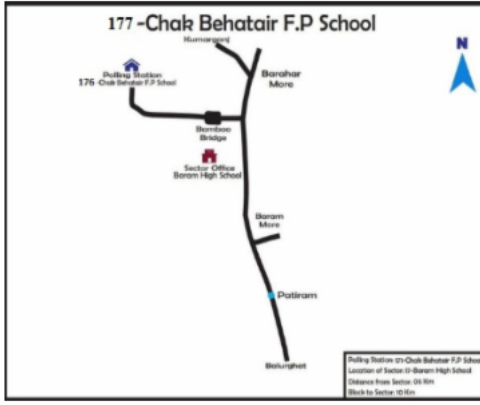

Nazri Naksha