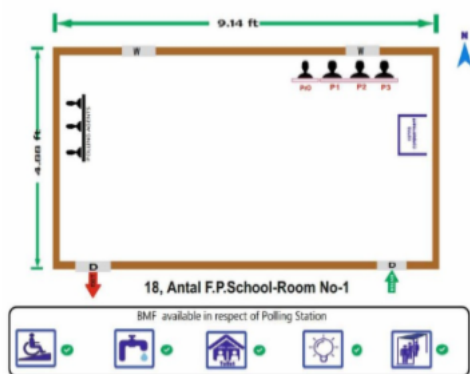

নির্বাচক নিবন্ধন আধিকারিকের স্বাক্ষর

Nazri Naksha

Google Map View

Polling Station Building Front View

Polling Station Front View

Cad View

Key MAP View

1 নাম : মানকুমারী উরাও স্বামীর নাম: শ্যামল কেরকেটা বাড়ির নং : n0256 বয়স : 29 লিঙ্গ : মহিলা	IUS2074037 ফটো উপলব্ধ	2 নাম : বিশ্বনাথ সরেন পিতার নাম: সোম সরেন বাড়ির নং : n0256 বয়স : 25 লিঙ্গ : পুরুষ	IUS2073641 ফটো উপলব্ধ	3 নাম : চুমকি ওরাও লাকড়া স্বামীর নাম: শিবসঙ্কার লাকড়া বাড়ির নং : এন000 বয়স : 34 লিঙ্গ : মহিলা	IUS2107191 ফটো উপলব্ধ
4 নাম : রামদাস কিস্কু পিতার নাম: ফচে কিস্কু বাড়ির নং : n0059 বয়স : 61 লিঙ্গ : পুরুষ	WB/06/037/072458 ফটো উপলব্ধ	5 নাম : চুড়কি মূর্মু স্বামীর নাম: সাকিলা টুডু বাড়ির নং : n0043 বয়স : 58 লিঙ্গ : মহিলা	WB/06/037/072575 ফটো উপলব্ধ	6 নাম : গপেশ কিস্কু পিতার নাম: মণ্ডল কিস্কু বাড়ির নং : n0043 বয়স : 71 লিঙ্গ : পুরুষ	WB/06/037/072579 ফটো উপলব্ধ
7 নাম : অনিতা মাডী স্বামীর নাম: গচে মুরমু বাড়ির নং : n0023 বয়স : 35 লিঙ্গ : মহিলা	IUS1325174 ফটো উপলব্ধ	8 নাম : মিনতী মূর্মু স্বামীর নাম: রামদাস মূর্মু বাড়ির নং : n0059 বয়স : 57 লিঙ্গ : মহিলা	WB/06/037/072581 ফটো উপলব্ধ	9 নাম : বিষ্টু কিস্কু পিতার নাম: মণ্ডল কিস্কু বাড়ির নং : n0060 বয়স : 58 লিঙ্গ : পুরুষ	WB/06/037/072393 ফটো উপলব্ধ
10 নাম : এসম্যান সরেন পিতার নাম: বিরসা সরেন বাড়ির নং : n0061 বয়স : 32 লিঙ্গ : পুরুষ	IUS1222611 ফটো উপলব্ধ	11 নাম : পরমানি কিস্কু স্বামীর নাম: বিধা সরেন বাড়ির নং : n0061 বয়স : 58 লিঙ্গ : মহিলা	IUS1973213 ফটো উপলব্ধ	12 নাম : মনি কিস্কু স্বামীর নাম: জাঁতেন হাসদা বাড়ির নং : n0023 বয়স : 55 লিঙ্গ : মহিলা	WB/06/037/072166 ফটো উপলব্ধ
13 নাম : সুরমিলা সরেন পিতার নাম: বিধা সরেন বাড়ির নং : এন0061 বয়স : 23 লিঙ্গ : মহিলা	IUS2174423 ফটো উপলব্ধ	14 নাম : শ্যামলাল টুডু পিতার নাম: সাকিলা টুডু বাড়ির নং : এন0043 বয়স : 23 লিঙ্গ : পুরুষ	IUS2174381 ফটো উপলব্ধ	15 নাম : মেরী মূর্মু স্বামীর নাম: এসম্যান সরেন বাড়ির নং : n0061 বয়স : 30 লিঙ্গ : মহিলা	IUS1577774 ফটো উপলব্ধ
16 নাম : মিহি হাঁসদা পিতার নাম: জিতেন হাঁসদা বাড়ির নং : এন0023 বয়স : 25 লিঙ্গ : মহিলা	IUS1866516 ফটো উপলব্ধ	17 নাম : শান্তনী কিস্কু স্বামীর নাম: ফ্রান্সিস হাসদা বাড়ির নং : n0112 বয়স : 43 লিঙ্গ : মহিলা	BYB1632025 ফটো উপলব্ধ	18 নাম : বিরসা সরেন পিতার নাম: জিতু সরেন বাড়ির নং : n0061 বয়স : 55 লিঙ্গ : পুরুষ	BYB2031631 ফটো উপলব্ধ
19 নাম : চাম্পা কিস্কু স্বামীর নাম: রবীন সরেন বাড়ির নং : n0074 বয়স : 55 লিঙ্গ : মহিলা	WB/06/037/072503 ফটো উপলব্ধ	20 নাম : ভারতী হেমব্রম স্বামীর নাম: বিষ্টু হেমব্রম বাড়ির নং : n0060 বয়স : 55 লিঙ্গ : মহিলা	WB/06/037/072357 ফটো উপলব্ধ	21 নাম : ভারতী কিস্কু স্বামীর নাম: দ্বিজেন হাসদা বাড়ির নং : 77 বয়স : 23 লিঙ্গ : মহিলা	IUS2107308 ফটো উপলব্ধ
22 নাম : কল্পনা কেরকেটা স্বামীর নাম: বিকাশ কেরকেটা বাড়ির নং : n0037 বয়স : 42 লিঙ্গ : মহিলা	BYB2031573 ফটো উপলব্ধ	23 নাম : সীতামনি কেরকেটা স্বামীর নাম: যোগেন্দ্রনাথ কেরকেটা বাড়ির নং : n0038 বয়স : 49 লিঙ্গ : মহিলা	WB/06/037/072447 ফটো উপলব্ধ	24 নাম : সুনিতা কেরকেটা স্বামীর নাম: কেরকেটা বাড়ির নং : n0038 বয়স : 33 লিঙ্গ : মহিলা	IUS1222587 ফটো উপলব্ধ
25 নাম : সুধীর কেরকেটা পিতার নাম: বৈদ্যনাথ কেরকেটা বাড়ির নং : n0038 বয়স : 31 লিঙ্গ : পুরুষ	IUS1411396 ফটো উপলব্ধ	26 নাম : শ্যামল কেরকেটা পিতার নাম: বৈদ্যনাথ কেরকেটা বাড়ির নং : n0038 বয়স : 29 লিঙ্গ : পুরুষ	IUS1577790 ফটো উপলব্ধ	27 নাম : অমলী কেরকেটা পিতার নাম: নিমাই কেরকেটা বাড়ির নং : 36 বয়স : 25 লিঙ্গ : মহিলা	IUS2107381 ফটো উপলব্ধ
28 নাম : রঞ্জিত কেরকেটা পিতার নাম: রামধন কেরকেটা বাড়ির নং : n0041 বয়স : 50 লিঙ্গ : পুরুষ	WB/06/037/072475 ফটো উপলব্ধ	29 নাম : বৈদ্যনাথ কেরকেটা পিতার নাম: ঝারিয়া কেরকেটা বাড়ির নং : n0038 বয়স : 68 লিঙ্গ : পুরুষ	WB/06/037/072487 ফটো উপলব্ধ	30 নাম : জ্যোৎস্না কেরকেটা স্বামীর নাম: নগেন কেরকেটা বাড়ির নং : n0038 বয়স : 53 লিঙ্গ : মহিলা	WB/06/037/072347 ফটো উপলব্ধ