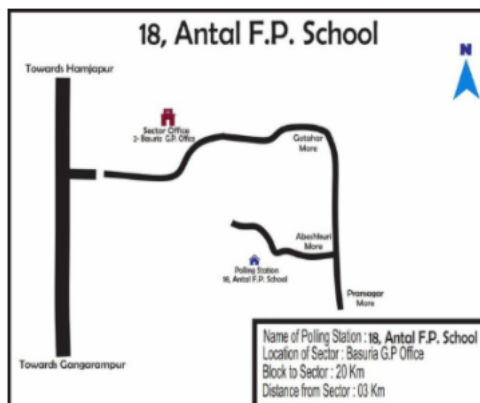

নির্বাচক নিবন্ধন আধিকারিকের স্বাক্ষর

Nazri Naksha

Google Map View

Polling Station Building Front View

Polling Station Front View

Cad View

Key MAP View

1 নাম : মানকুমারী উরাও স্বামীর নাম: শ্যামল কেরকেটা বাড়ির নং : n0256 বয়স : 29 লিঙ্গ : মহিলা	IUS2074037 ফটো উপলব্ধ	2 নাম : বিশ্বনাথ সরেন পিতার নাম: সোম সরেন বাড়ির নং : n0256 বয়স : 25 লিঙ্গ : পুরুষ	IUS2073641 ফটো উপলব্ধ	3 নাম : চুমকি ওরাও লাকড়া স্বামীর নাম: শিবসঙ্কার লাকড়া বাড়ির নং : এন000 বয়স : 34 লিঙ্গ : মহিলা	IUS2107191 ফটো উপলব্ধ
4 নাম : রামদাস কিস্কু পিতার নাম: ফচে কিস্কু বাড়ির নং : n0059 বয়স : 61 লিঙ্গ : পুরুষ	WB/06/037/072458 ফটো উপলব্ধ	5 নাম : চুড়কি মূর্মু স্বামীর নাম: সাকিলা টুডু বাড়ির নং : n0043 বয়স : 58 লিঙ্গ : মহিলা	WB/06/037/072575 ফটো উপলব্ধ	6 নাম : গপেশ কিস্কু পিতার নাম: মণ্ডল কিস্কু বাড়ির নং : n0043 বয়স : 71 লিঙ্গ : পুরুষ	WB/06/037/072579 ফটো উপলব্ধ
7 নাম : অনিতা মাডী স্বামীর নাম: গচে মুরমু বাড়ির নং : n0023 বয়স : 35 লিঙ্গ : মহিলা	IUS1325174 ফটো উপলব্ধ	8 নাম : মিনতী মূর্মু স্বামীর নাম: রামদাস মূর্মু বাড়ির নং : n0059 বয়স : 57 লিঙ্গ : মহিলা	WB/06/037/072581 ফটো উপলব্ধ	9 নাম : বিষ্টু কিস্কু পিতার নাম: মণ্ডল কিস্কু বাড়ির নং : n0060 বয়স : 58 লিঙ্গ : পুরুষ	WB/06/037/072393 ফটো উপলব্ধ
10 নাম : এসম্যান সরেন পিতার নাম: বিরসা সরেন বাড়ির নং : n0061 বয়স : 32 লিঙ্গ : পুরুষ	IUS1222611 ফটো উপলব্ধ	11 নাম : পরমানি কিস্কু স্বামীর নাম: বিধা সরেন বাড়ির নং : n0061 বয়স : 58 লিঙ্গ : মহিলা	IUS1973213 ফটো উপলব্ধ	12 নাম : মনি কিস্কু স্বামীর নাম: জাঁতেন হাসদা বাড়ির নং : n0023 বয়স : 55 লিঙ্গ : মহিলা	WB/06/037/072166 ফটো উপলব্ধ
13 নাম : সুরমিলা সরেন পিতার নাম: বিধা সরেন বাড়ির নং : এন0061 বয়স : 23 লিঙ্গ : মহিলা	IUS2174423 ফটো উপলব্ধ	14 নাম : শ্যামলাল টুডু পিতার নাম: সাকিলা টুডু বাড়ির নং : এন0043 বয়স : 23 লিঙ্গ : পুরুষ	IUS2174381 ফটো উপলব্ধ	15 নাম : মেরী মূর্মু স্বামীর নাম: এসম্যান সরেন বাড়ির নং : n0061 বয়স : 30 লিঙ্গ : মহিলা	IUS1577774 ফটো উপলব্ধ
16 নাম : মিহি হাঁসদা পিতার নাম: জিতেন হাঁসদা বাড়ির নং : এন0023 বয়স : 25 লিঙ্গ : মহিলা	IUS1866516 ফটো উপলব্ধ	17 নাম : শান্তনী কিস্কু স্বামীর নাম: ফ্রান্সিস হাসদা বাড়ির নং : n0112 বয়স : 43 লিঙ্গ : মহিলা	BYB1632025 ফটো উপলব্ধ	18 নাম : বিরসা সরেন পিতার নাম: জিতু সরেন বাড়ির নং : n0061 বয়স : 55 লিঙ্গ : পুরুষ	BYB2031631 ফটো উপলব্ধ
19 নাম : চাম্পা কিস্কু স্বামীর নাম: রবীন সরেন বাড়ির নং : n0074 বয়স : 55 লিঙ্গ : মহিলা	WB/06/037/072503 ফটো উপলব্ধ	20 নাম : ভারতী হেমব্রম স্বামীর নাম: বিষ্টু হেমব্রম বাড়ির নং : n0060 বয়স : 55 লিঙ্গ : মহিলা	WB/06/037/072357 ফটো উপলব্ধ	21 নাম : ভারতী কিস্কু স্বামীর নাম: দ্বিজেন হাসদা বাড়ির নং : 77 বয়স : 23 লিঙ্গ : মহিলা	IUS2107308 ফটো উপলব্ধ
22 নাম : কল্পনা কেরকেটা স্বামীর নাম: বিকাশ কেরকেটা বাড়ির নং : n0037 বয়স : 42 লিঙ্গ : মহিলা	BYB2031573 ফটো উপলব্ধ	23 নাম : সীতামনি কেরকেটা স্বামীর নাম: যোগেন্দ্রনাথ কেরকেটা বাড়ির নং : n0038 বয়স : 49 লিঙ্গ : মহিলা	WB/06/037/072447 ফটো উপলব্ধ	24 নাম : সুনিতা কেরকেটা স্বামীর নাম: কেরকেটা বাড়ির নং : n0038 বয়স : 33 লিঙ্গ : মহিলা	IUS1222587 ফটো উপলব্ধ
25 নাম : সুধীর কেরকেটা পিতার নাম: বৈদ্যনাথ কেরকেটা বাড়ির নং : n0038 বয়স : 31 লিঙ্গ : পুরুষ	IUS1411396 ফটো উপলব্ধ	26 নাম : শ্যামল কেরকেটা পিতার নাম: বৈদ্যনাথ কেরকেটা বাড়ির নং : n0038 বয়স : 29 লিঙ্গ : পুরুষ	IUS1577790 ফটো উপলব্ধ	27 নাম : অমলী কেরকেটা পিতার নাম: নিমাই কেরকেটা বাড়ির নং : 36 বয়স : 25 লিঙ্গ : মহিলা	IUS2107381 ফটো উপলব্ধ
28 নাম : রঞ্জিত কেরকেটা পিতার নাম: রামধন কেরকেটা বাড়ির নং : n0041 বয়স : 50 লিঙ্গ : পুরুষ	WB/06/037/072475 ফটো উপলব্ধ	29 নাম : বৈদ্যনাথ কেরকেটা পিতার নাম: ঝারিয়া কেরকেটা বাড়ির নং : n0038 বয়স : 68 লিঙ্গ : পুরুষ	WB/06/037/072487 ফটো উপলব্ধ	30 নাম : জ্যোৎস্না কেরকেটা স্বামীর নাম: নগেন কেরকেটা বাড়ির নং : n0038 বয়স : 53 লিঙ্গ : মহিলা	WB/06/037/072347 ফটো উপলব্ধ