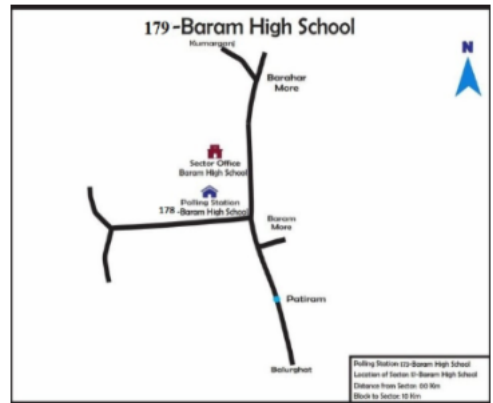

Key MAP View