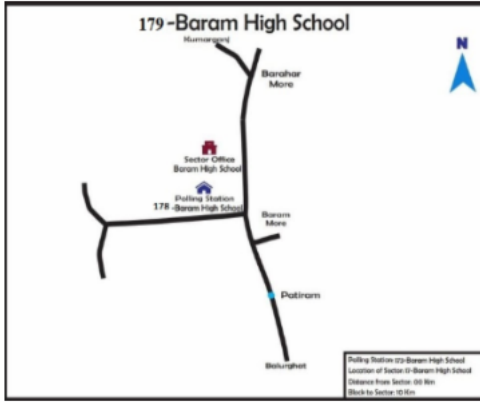

Nazri Naksha