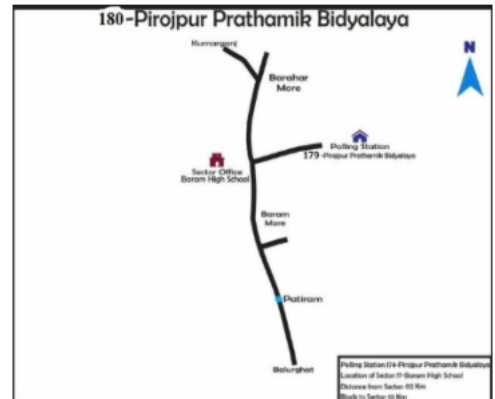

নির্বাচক নিবন্ধন আধিকারিকের স্বাক্ষর

Nazri Naksha

Google Map View

Polling Station Building Front View

Polling Station Front View

Cad View

Key MAP View

1 নাম : মহেন্দ্রা বিবি স্বামীর নাম : নজরুল সরকার বাড়ির নং : n0042 বয়স : 52 লিঙ্গ : মহিলা ফটো উপলব্ধ	WB/06/037/504409	2 নাম : তোফাজ্জল মন্ডল পিতার নাম : কবেজউদ্দিন মন্ডল বাড়ির নং : n0048 বয়স : 40 লিঙ্গ : পুরুষ ফটো উপলব্ধ	IUS1049352	3 নাম : নজরুল সরকার পিতার নাম : সবেহাতি সরকার বাড়ির নং : n0042 বয়স : 55 লিঙ্গ : পুরুষ ফটো উপলব্ধ	WB/06/037/504336
4 নাম : আশিকুল সরকার পিতার নাম : দিহ্মদ্দিন সরকার বাড়ির নং : এন0042 বয়স : 26 লিঙ্গ : পুরুষ ফটো উপলব্ধ	IUS2093169	5 নাম : দিলদার আলী মন্ডল পিতার নাম : মমছের আলী মন্ডল বাড়ির নং : n0232 বয়স : 35 লিঙ্গ : পুরুষ ফটো উপলব্ধ	IUS1049444	6 নাম : মিজানুর সরকার পিতার নাম : সাহাজ উদ্দিন সরকার বাড়ির নং : n0042 বয়স : 33 লিঙ্গ : পুরুষ ফটো উপলব্ধ	IUS1201318
7 নাম : মান্নান আলী মন্ডল পিতার নাম : মমছের আলী মন্ডল বাড়ির নং : n0232 বয়স : 41 লিঙ্গ : পুরুষ ফটো উপলব্ধ	BYB2199347	8 নাম : আমিনা বিবি স্বামীর নাম : পানশা সরকার বাড়ির নং : n0043 বয়স : 71 লিঙ্গ : মহিলা ফটো উপলব্ধ	WB/06/037/504107	9 নাম : তসনিরা বেগম (বিবি) স্বামীর নাম : আনিসুল সরকার বাড়ির নং : n0043 বয়স : 38 লিঙ্গ : মহিলা ফটো উপলব্ধ	IUS1397298
10 নাম : রাখেয়া বিবি স্বামীর নাম : দসিমদ্দিন সরকার বাড়ির নং : n0042 বয়স : 53 লিঙ্গ : মহিলা ফটো উপলব্ধ	WB/06/037/504355	11 নাম : আনাকুল সরকার পিতার নাম : পানসা সরকার বাড়ির নং : n0043 বয়স : 41 লিঙ্গ : পুরুষ ফটো উপলব্ধ	BYB2200004	12 নাম : আমজাদ হোসেন মন্ডল পিতার নাম : দফির উদ্দিন মন্ডল বাড়ির নং : n0075 বয়স : 50 লিঙ্গ : পুরুষ ফটো উপলব্ধ	BYB0967356
13 নাম : জিহ্মদ্দিন সরকার পিতার নাম : সবেহাতি সরকার বাড়ির নং : n0042 বয়স : 57 লিঙ্গ : পুরুষ ফটো উপলব্ধ	IUS2261600	14 নাম : সিরাজুল সরকার পিতার নাম : সাহাজউদ্দিন সরকার বাড়ির নং : এন0042 বয়স : 35 লিঙ্গ : পুরুষ ফটো উপলব্ধ	IUS1121128	15 নাম : জামাল উদ্দীন মন্ডল পিতার নাম : জহর উদ্দীন মন্ডল বাড়ির নং : n0082 বয়স : 46 লিঙ্গ : পুরুষ ফটো উপলব্ধ	BYB2199321
16 নাম : সাবিনা খাতুন বিবি স্বামীর নাম : মোজাফর মন্ডল বাড়ির নং : n0227 বয়স : 42 লিঙ্গ : মহিলা ফটো উপলব্ধ	BYB1989029	17 নাম : আনোয়ার আলী মন্ডল পিতার নাম : মমছের আলী বাড়ির নং : n0232 বয়স : 45 লিঙ্গ : পুরুষ ফটো উপলব্ধ	BYB2199339	18 নাম : মজিদা বিবি স্বামীর নাম : মমছের আলী বাড়ির নং : n0232 বয়স : 35 লিঙ্গ : মহিলা ফটো উপলব্ধ	IUS0965806
19 নাম : মহসিন সরকার পিতার নাম : নজরুল সরকার বাড়ির নং : n0042 বয়স : 30 লিঙ্গ : পুরুষ ফটো উপলব্ধ	IUS1397348	20 নাম : মমিনা বিবি স্বামীর নাম : সাহাজ উদ্দিন সরকার বাড়ির নং : n0042 বয়স : 54 লিঙ্গ : মহিলা ফটো উপলব্ধ	WB/06/037/504337	21 নাম : মমছের আলী মন্ডল পিতার নাম : জিহ্মউদ্দিন মন্ডল বাড়ির নং : n0232 বয়স : 72 লিঙ্গ : পুরুষ ফটো উপলব্ধ	BYB1989078
22 নাম : মাজেদা বিবি স্বামীর নাম : সদেব মন্ডল বাড়ির নং : n0028 বয়স : 71 লিঙ্গ : মহিলা ফটো উপলব্ধ	WB/06/037/504128	23 নাম : মোজাম্মেল মন্ডল পিতার নাম : কবেজউদ্দিন মন্ডল বাড়ির নং : n0048 বয়স : 44 লিঙ্গ : পুরুষ ফটো উপলব্ধ	BYB1912120	24 নাম : আমিজা বিবি স্বামীর নাম : কবেজ মন্ডল বাড়ির নং : n0048 বয়স : 71 লিঙ্গ : মহিলা ফটো উপলব্ধ	WB/06/037/504283
25 নাম : রিনা খাতুন (বিবি) স্বামীর নাম : আসরাফুল সরকার বাড়ির নং : n0042 বয়স : 30 লিঙ্গ : মহিলা ফটো উপলব্ধ	IUS1630029	26 নাম : বিলকিচ বিবি স্বামীর নাম : জামালউদ্দীন মন্ডল বাড়ির নং : n0082 বয়স : 44 লিঙ্গ : মহিলা ফটো উপলব্ধ	BYB2199313	27 নাম : মালেকা বিবি স্বামীর নাম : মান্নান আলী মন্ডল বাড়ির নং : n0232 বয়স : 54 লিঙ্গ : মহিলা ফটো উপলব্ধ	IUS1630110
28 নাম : সহাকুল মন্ডল পিতার নাম : মমছের আলী মন্ডল বাড়ির নং : এন0067 বয়স : 21 লিঙ্গ : পুরুষ ফটো উপলব্ধ	IUS2333466	29 নাম : মোফাছেল মন্ডল পিতার নাম : কবেজউদ্দিন মন্ডল বাড়ির নং : n0048 বয়স : 42 লিঙ্গ : পুরুষ ফটো উপলব্ধ	BYB2400620	30 নাম : বিউটি বিবি (বেগম) স্বামীর নাম : তোফাজ্জল মন্ডল বাড়ির নং : n0048 বয়স : 28 লিঙ্গ : মহিলা ফটো উপলব্ধ	IUS1629773