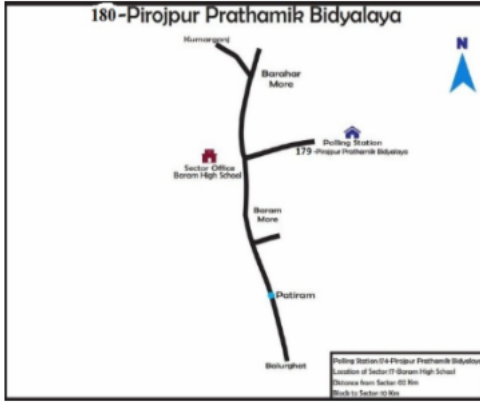

Nazri Naksha