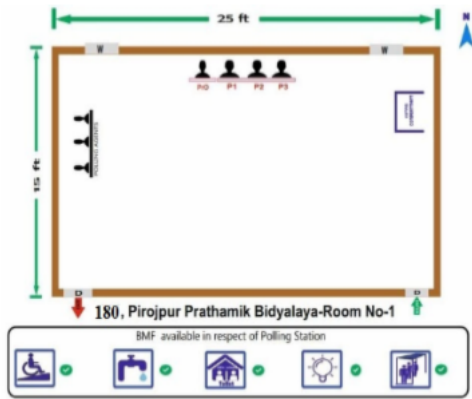

নির্বাচক নিবন্ধন আধিকারিকের স্বাক্ষর

Nazri Naksha

Google Map View

Polling Station Building Front View

Polling Station Front View

Cad View

Key MAP View

1 নাম : মহেন্দ্রা বিবি স্বামীর নাম : নজরুল সরকার বাড়ির নং : n0042 বয়স : 52 লিঙ্গ : মহিলা ফটো উপলব্ধ	WB/06/037/504409	2 নাম : তোফাজ্জল মন্ডল পিতার নাম : কবেজউদ্দিন মন্ডল বাড়ির নং : n0048 বয়স : 40 লিঙ্গ : পুরুষ ফটো উপলব্ধ	IUS1049352	3 নাম : নজরুল সরকার পিতার নাম : সবেহাতি সরকার বাড়ির নং : n0042 বয়স : 55 লিঙ্গ : পুরুষ ফটো উপলব্ধ	WB/06/037/504336
4 নাম : আশিকুল সরকার পিতার নাম : দিহ্মদ্দিন সরকার বাড়ির নং : এন0042 বয়স : 26 লিঙ্গ : পুরুষ ফটো উপলব্ধ	IUS2093169	5 নাম : দিলদার আলী মন্ডল পিতার নাম : মমছের আলী মন্ডল বাড়ির নং : n0232 বয়স : 35 লিঙ্গ : পুরুষ ফটো উপলব্ধ	IUS1049444	6 নাম : মিজানুর সরকার পিতার নাম : সাহাজ উদ্দিন সরকার বাড়ির নং : n0042 বয়স : 33 লিঙ্গ : পুরুষ ফটো উপলব্ধ	IUS1201318
7 নাম : মান্নান আলী মন্ডল পিতার নাম : মমছের আলী মন্ডল বাড়ির নং : n0232 বয়স : 41 লিঙ্গ : পুরুষ ফটো উপলব্ধ	BYB2199347	8 নাম : আমিনা বিবি স্বামীর নাম : পানশা সরকার বাড়ির নং : n0043 বয়স : 71 লিঙ্গ : মহিলা ফটো উপলব্ধ	WB/06/037/504107	9 নাম : তসনিরা বেগম (বিবি) স্বামীর নাম : আনিসুল সরকার বাড়ির নং : n0043 বয়স : 38 লিঙ্গ : মহিলা ফটো উপলব্ধ	IUS1397298
10 নাম : রাখেয়া বিবি স্বামীর নাম : দসিমদ্দিন সরকার বাড়ির নং : n0042 বয়স : 53 লিঙ্গ : মহিলা ফটো উপলব্ধ	WB/06/037/504355	11 নাম : আনাকুল সরকার পিতার নাম : পানসা সরকার বাড়ির নং : n0043 বয়স : 41 লিঙ্গ : পুরুষ ফটো উপলব্ধ	BYB2200004	12 নাম : আমজাদ হোসেন মন্ডল পিতার নাম : দফির উদ্দিন মন্ডল বাড়ির নং : n0075 বয়স : 50 লিঙ্গ : পুরুষ ফটো উপলব্ধ	BYB0967356
13 নাম : জিহ্মদ্দিন সরকার পিতার নাম : সবেহাতি সরকার বাড়ির নং : n0042 বয়স : 57 লিঙ্গ : পুরুষ ফটো উপলব্ধ	IUS2261600	14 নাম : সিরাজুল সরকার পিতার নাম : সাহাজউদ্দিন সরকার বাড়ির নং : এন0042 বয়স : 35 লিঙ্গ : পুরুষ ফটো উপলব্ধ	IUS1121128	15 নাম : জামাল উদ্দীন মন্ডল পিতার নাম : জহর উদ্দীন মন্ডল বাড়ির নং : n0082 বয়স : 46 লিঙ্গ : পুরুষ ফটো উপলব্ধ	BYB2199321
16 নাম : সাবিনা খাতুন বিবি স্বামীর নাম : মোজাফর মন্ডল বাড়ির নং : n0227 বয়স : 42 লিঙ্গ : মহিলা ফটো উপলব্ধ	BYB1989029	17 নাম : আনোয়ার আলী মন্ডল পিতার নাম : মমছের আলী বাড়ির নং : n0232 বয়স : 45 লিঙ্গ : পুরুষ ফটো উপলব্ধ	BYB2199339	18 নাম : মজিদা বিবি স্বামীর নাম : মমছের আলী বাড়ির নং : n0232 বয়স : 35 লিঙ্গ : মহিলা ফটো উপলব্ধ	IUS0965806
19 নাম : মহসিন সরকার পিতার নাম : নজরুল সরকার বাড়ির নং : n0042 বয়স : 30 লিঙ্গ : পুরুষ ফটো উপলব্ধ	IUS1397348	20 নাম : মমিনা বিবি স্বামীর নাম : সাহাজ উদ্দিন সরকার বাড়ির নং : n0042 বয়স : 54 লিঙ্গ : মহিলা ফটো উপলব্ধ	WB/06/037/504337	21 নাম : মমছের আলী মন্ডল পিতার নাম : জিহ্মউদ্দিন মন্ডল বাড়ির নং : n0232 বয়স : 72 লিঙ্গ : পুরুষ ফটো উপলব্ধ	BYB1989078
22 নাম : মাজেদা বিবি স্বামীর নাম : সদেব মন্ডল বাড়ির নং : n0028 বয়স : 71 লিঙ্গ : মহিলা ফটো উপলব্ধ	WB/06/037/504128	23 নাম : মোজাম্মেল মন্ডল পিতার নাম : কবেজউদ্দিন মন্ডল বাড়ির নং : n0048 বয়স : 44 লিঙ্গ : পুরুষ ফটো উপলব্ধ	BYB1912120	24 নাম : আমিজা বিবি স্বামীর নাম : কবেজ মন্ডল বাড়ির নং : n0048 বয়স : 71 লিঙ্গ : মহিলা ফটো উপলব্ধ	WB/06/037/504283
25 নাম : রিনা খাতুন (বিবি) স্বামীর নাম : আসরাফুল সরকার বাড়ির নং : n0042 বয়স : 30 লিঙ্গ : মহিলা ফটো উপলব্ধ	IUS1630029	26 নাম : বিলকিচ বিবি স্বামীর নাম : জামালউদ্দীন মন্ডল বাড়ির নং : n0082 বয়স : 44 লিঙ্গ : মহিলা ফটো উপলব্ধ	BYB2199313	27 নাম : মালেকা বিবি স্বামীর নাম : মান্নান আলী মন্ডল বাড়ির নং : n0232 বয়স : 54 লিঙ্গ : মহিলা ফটো উপলব্ধ	IUS1630110
28 নাম : সহাকুল মন্ডল পিতার নাম : মমছের আলী মন্ডল বাড়ির নং : এন0067 বয়স : 21 লিঙ্গ : পুরুষ ফটো উপলব্ধ	IUS2333466	29 নাম : মোফাছেল মন্ডল পিতার নাম : কবেজউদ্দিন মন্ডল বাড়ির নং : n0048 বয়স : 42 লিঙ্গ : পুরুষ ফটো উপলব্ধ	BYB2400620	30 নাম : বিউটি বিবি (বেগম) স্বামীর নাম : তোফাজ্জল মন্ডল বাড়ির নং : n0048 বয়স : 28 লিঙ্গ : মহিলা ফটো উপলব্ধ	IUS1629773