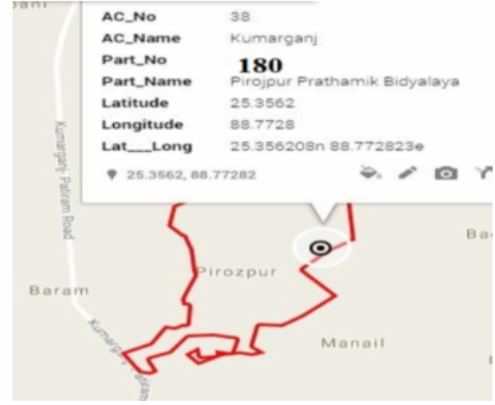

Google Map View