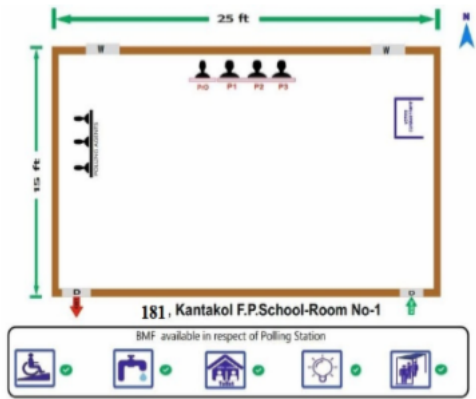

নির্বাচক নিবন্ধন আধিকারিকের স্বাক্ষর

Nazri Naksha

Google Map View

Polling Station Building Front View

Polling Station Front View

Cad View

Key MAP View

1 নাম : ময়না বিবি স্বামীর নাম: মকবুল হোসেন সরকার বাড়ির নং : এন000 বয়স : 47 লিঙ্গ : মহিলা	IUS2162030 ফটো উপলব্ধ	2 নাম : মমিনা খাতুন (বিবি) স্বামীর নাম: সম্রাট সরকার বাড়ির নং : n0111 বয়স : 29 লিঙ্গ : মহিলা	IUS1630227 ফটো উপলব্ধ	3 নাম : মাসুদা বিবি স্বামীর নাম: মোস্তাফা মন্ডল বাড়ির নং : n0185 বয়স : 45 লিঙ্গ : মহিলা	IUS0804963 ফটো উপলব্ধ
4 নাম : আনারুল মন্ডল পিতার নাম: সুলতান মন্ডল বাড়ির নং : এন0189 বয়স : 23 লিঙ্গ : পুরুষ	IUS2129864 ফটো উপলব্ধ	5 নাম : সম্রাট সরকার পিতার নাম: মকবুল হোসেন সরকার বাড়ির নং : n0111 বয়স : 33 লিঙ্গ : পুরুষ	IUS1201862 ফটো উপলব্ধ	6 নাম : রেহানা বিবি স্বামীর নাম: সুলতান মন্ডল বাড়ির নং : n0189 বয়স : 38 লিঙ্গ : মহিলা	IUS0804997 ফটো উপলব্ধ
7 নাম : মোসলেমা বিবি স্বামীর নাম: কাজেম মন্ডল বাড়ির নং : n0092 বয়স : 36 লিঙ্গ : মহিলা	IUS0804955 ফটো উপলব্ধ	8 নাম : সাহানা জ খাতুন পিতার নাম: সুলতান মন্ডল বাড়ির নং : এন0189 বয়স : 22 লিঙ্গ : মহিলা	IUS2198265 ফটো উপলব্ধ	9 নাম : নুরুল ইসলাম পিতার নাম: মজিবর ইসলাম বাড়ির নং : n0133 বয়স : 63 লিঙ্গ : পুরুষ	WB/06/037/510411 ফটো উপলব্ধ
10 নাম : মহিছনা বিবি স্বামীর নাম: রফিকুল মণ্ডল বাড়ির নং : n0142 বয়স : 46 লিঙ্গ : মহিলা	BYB2201432 ফটো উপলব্ধ	11 নাম : রফিকুল ইসলাম পিতার নাম: রইচ উদ্দিন মণ্ডল বাড়ির নং : N0142 বয়স : 57 লিঙ্গ : পুরুষ	IUS1922194 ফটো উপলব্ধ	12 নাম : সাহিদা বিবি স্বামীর নাম: নুরুল ইসলাম বাড়ির নং : n0133 বয়স : 56 লিঙ্গ : মহিলা	WB/06/037/510327 ফটো উপলব্ধ
13 নাম : রাখীবুল ইসলাম পিতার নাম: নুরুল ইসলাম বাড়ির নং : n0133 বয়স : 31 লিঙ্গ : পুরুষ	IUS1301621 ফটো উপলব্ধ	14 নাম : রাখি খাতুন পিতার নাম: রফিকুল ইসলাম বাড়ির নং : n0142 বয়স : 27 লিঙ্গ : মহিলা	IUS1830397 ফটো উপলব্ধ	15 নাম : আইরিন বিবি স্বামীর নাম: সাইদুর ইসলাম বাড়ির নং : n0 বয়স : 43 লিঙ্গ : মহিলা	BYB1913805 ফটো উপলব্ধ
16 নাম : সাইদুর ইসলাম পিতার নাম: রাইচউদ্দিন মন্ডল বাড়ির নং : n0 বয়স : 57 লিঙ্গ : পুরুষ	IUS1957737 ফটো উপলব্ধ	17 নাম : রশ্মিতা কিস্কু পিতার নাম: রবিনাথ কিস্কু বাড়ির নং : n0370 বয়স : 26 লিঙ্গ : মহিলা	IUS1795889 ফটো উপলব্ধ	18 নাম : কনক কিস্কু পিতার নাম: সেমি কিস্কু বাড়ির নং : n0071 বয়স : 33 লিঙ্গ : পুরুষ	IUS1301720 ফটো উপলব্ধ
19 নাম : পাবলুস কিস্কু পিতার নাম: সেমি কিস্কু বাড়ির নং : n0071 বয়স : 33 লিঙ্গ : পুরুষ	IUS1121532 ফটো উপলব্ধ	20 নাম : দুলালী কিস্কু স্বামীর নাম: সেমি কিস্কু বাড়ির নং : n0071 বয়স : 66 লিঙ্গ : মহিলা	WB/06/037/510495 ফটো উপলব্ধ	21 নাম : সেমি কিস্কু পিতার নাম: সেমি কিস্কু বাড়ির নং : n0071 বয়স : 76 লিঙ্গ : পুরুষ	IUS2363240 ফটো উপলব্ধ
22 নাম : সোনালী কিস্কু পিতার নাম: সেমি কিস্কু বাড়ির নং : এন0045 বয়স : 26 লিঙ্গ : মহিলা	IUS1830207 ফটো উপলব্ধ	23 নাম : মেরিনা খাতুন স্বামীর নাম: সাহিন মন্ডল বাড়ির নং : এন000 বয়স : 27 লিঙ্গ : মহিলা	IUS2227130 ফটো উপলব্ধ	24 নাম : মেরিনা খাতুন স্বামীর নাম: সাহিন মন্ডল বাড়ির নং : n000 বয়স : 27 লিঙ্গ : মহিলা	IUS2055168 ফটো উপলব্ধ
25 নাম : পূর্ণিমা বর্মন পিতার নাম: হরিকুমার বর্মন বাড়ির নং : এন000 বয়স : 27 লিঙ্গ : মহিলা	TFC1715382 ফটো উপলব্ধ	26 নাম : রেজিনা খাতুন পিতার নাম: সায়েদুল মন্ডল বাড়ির নং : এন0110 বয়স : 28 লিঙ্গ : মহিলা	IUS1736255 ফটো উপলব্ধ	27 নাম : রেজিনা খাতুন স্বামীর নাম: সাহিন মন্ডল বাড়ির নং : এন000 বয়স : 33 লিঙ্গ : মহিলা	IUS2226975 ফটো উপলব্ধ
28 নাম : ছায়া হেমরম মায়ের নাম: সুনিতা হেমরম বাড়ির নং : এন000 বয়স : 27 লিঙ্গ : মহিলা	IUS2227213 ফটো উপলব্ধ	29 নাম : হবিবা খাতুন স্বামীর নাম: মোকসেদুল মন্ডল বাড়ির নং : n000 বয়স : 25 লিঙ্গ : মহিলা	IUS2054971 ফটো উপলব্ধ	30 নাম : নাসরিন খাতুন স্বামীর নাম: বেলাল মন্ডল বাড়ির নং : n0323 বয়স : 27 লিঙ্গ : মহিলা	IUS1720697 ফটো উপলব্ধ