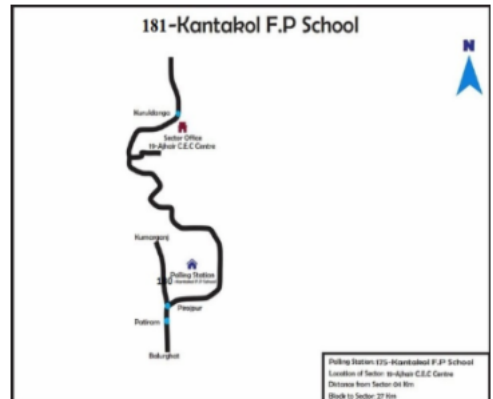

নির্বাচক নিবন্ধন আধিকারিকের স্বাক্ষর

Nazri Naksha

Google Map View

Polling Station Building Front View

Polling Station Front View

Cad View

Key MAP View

1 নাম : ময়না বিবি স্বামীর নাম: মকবুল হোসেন সরকার বাড়ির নং : এন000 বয়স : 47 লিঙ্গ : মহিলা	IUS2162030 ফটো উপলব্ধ	2 নাম : মমিনা খাতুন (বিবি) স্বামীর নাম: সম্রাট সরকার বাড়ির নং : n0111 বয়স : 29 লিঙ্গ : মহিলা	IUS1630227 ফটো উপলব্ধ	3 নাম : মাসুদা বিবি স্বামীর নাম: মোস্তাফা মন্ডল বাড়ির নং : n0185 বয়স : 45 লিঙ্গ : মহিলা	IUS0804963 ফটো উপলব্ধ
4 নাম : আনারুল মন্ডল পিতার নাম: সুলতান মন্ডল বাড়ির নং : এন0189 বয়স : 23 লিঙ্গ : পুরুষ	IUS2129864 ফটো উপলব্ধ	5 নাম : সম্রাট সরকার পিতার নাম: মকবুল হোসেন সরকার বাড়ির নং : n0111 বয়স : 33 লিঙ্গ : পুরুষ	IUS1201862 ফটো উপলব্ধ	6 নাম : রেহানা বিবি স্বামীর নাম: সুলতান মন্ডল বাড়ির নং : n0189 বয়স : 38 লিঙ্গ : মহিলা	IUS0804997 ফটো উপলব্ধ
7 নাম : মোসলেমা বিবি স্বামীর নাম: কাজেম মন্ডল বাড়ির নং : n0092 বয়স : 36 লিঙ্গ : মহিলা	IUS0804955 ফটো উপলব্ধ	8 নাম : সাহানা জ খাতুন পিতার নাম: সুলতান মন্ডল বাড়ির নং : এন0189 বয়স : 22 লিঙ্গ : মহিলা	IUS2198265 ফটো উপলব্ধ	9 নাম : নুরুল ইসলাম পিতার নাম: মজিবর ইসলাম বাড়ির নং : n0133 বয়স : 63 লিঙ্গ : পুরুষ	WB/06/037/510411 ফটো উপলব্ধ
10 নাম : মহিছনা বিবি স্বামীর নাম: রফিকুল মণ্ডল বাড়ির নং : n0142 বয়স : 46 লিঙ্গ : মহিলা	BYB2201432 ফটো উপলব্ধ	11 নাম : রফিকুল ইসলাম পিতার নাম: রইচ উদ্দিন মণ্ডল বাড়ির নং : N0142 বয়স : 57 লিঙ্গ : পুরুষ	IUS1922194 ফটো উপলব্ধ	12 নাম : সাহিদা বিবি স্বামীর নাম: নুরুল ইসলাম বাড়ির নং : n0133 বয়স : 56 লিঙ্গ : মহিলা	WB/06/037/510327 ফটো উপলব্ধ
13 নাম : রাখীবুল ইসলাম পিতার নাম: নুরুল ইসলাম বাড়ির নং : n0133 বয়স : 31 লিঙ্গ : পুরুষ	IUS1301621 ফটো উপলব্ধ	14 নাম : রাখি খাতুন পিতার নাম: রফিকুল ইসলাম বাড়ির নং : n0142 বয়স : 27 লিঙ্গ : মহিলা	IUS1830397 ফটো উপলব্ধ	15 নাম : আইরিন বিবি স্বামীর নাম: সাইদুর ইসলাম বাড়ির নং : n0 বয়স : 43 লিঙ্গ : মহিলা	BYB1913805 ফটো উপলব্ধ
16 নাম : সাইদুর ইসলাম পিতার নাম: রাইচউদ্দিন মন্ডল বাড়ির নং : n0 বয়স : 57 লিঙ্গ : পুরুষ	IUS1957737 ফটো উপলব্ধ	17 নাম : রশ্মিতা কিস্কু পিতার নাম: রবিনাথ কিস্কু বাড়ির নং : n0370 বয়স : 26 লিঙ্গ : মহিলা	IUS1795889 ফটো উপলব্ধ	18 নাম : কনক কিস্কু পিতার নাম: সেমি কিস্কু বাড়ির নং : n0071 বয়স : 33 লিঙ্গ : পুরুষ	IUS1301720 ফটো উপলব্ধ
19 নাম : পাবলুস কিস্কু পিতার নাম: সেমি কিস্কু বাড়ির নং : n0071 বয়স : 33 লিঙ্গ : পুরুষ	IUS1121532 ফটো উপলব্ধ	20 নাম : দুলালী কিস্কু স্বামীর নাম: সেমি কিস্কু বাড়ির নং : n0071 বয়স : 66 লিঙ্গ : মহিলা	WB/06/037/510495 ফটো উপলব্ধ	21 নাম : সেমি কিস্কু পিতার নাম: সেমি কিস্কু বাড়ির নং : n0071 বয়স : 76 লিঙ্গ : পুরুষ	IUS2363240 ফটো উপলব্ধ
22 নাম : সোনালী কিস্কু পিতার নাম: সেমি কিস্কু বাড়ির নং : এন0045 বয়স : 26 লিঙ্গ : মহিলা	IUS1830207 ফটো উপলব্ধ	23 নাম : মেরিনা খাতুন স্বামীর নাম: সাহিন মন্ডল বাড়ির নং : এন000 বয়স : 27 লিঙ্গ : মহিলা	IUS2227130 ফটো উপলব্ধ	24 নাম : মেরিনা খাতুন স্বামীর নাম: সাহিন মন্ডল বাড়ির নং : n000 বয়স : 27 লিঙ্গ : মহিলা	IUS2055168 ফটো উপলব্ধ
25 নাম : পূর্ণিমা বর্মন পিতার নাম: হরিকুমার বর্মন বাড়ির নং : এন000 বয়স : 27 লিঙ্গ : মহিলা	TFC1715382 ফটো উপলব্ধ	26 নাম : রেজিনা খাতুন পিতার নাম: সায়েদুল মন্ডল বাড়ির নং : এন0110 বয়স : 28 লিঙ্গ : মহিলা	IUS1736255 ফটো উপলব্ধ	27 নাম : রেজিনা খাতুন স্বামীর নাম: সাহিন মন্ডল বাড়ির নং : এন000 বয়স : 33 লিঙ্গ : মহিলা	IUS2226975 ফটো উপলব্ধ
28 নাম : ছায়া হেমরম মায়ের নাম: সুনিতা হেমরম বাড়ির নং : এন000 বয়স : 27 লিঙ্গ : মহিলা	IUS2227213 ফটো উপলব্ধ	29 নাম : হবিবা খাতুন স্বামীর নাম: মোকসেদুল মন্ডল বাড়ির নং : n000 বয়স : 25 লিঙ্গ : মহিলা	IUS2054971 ফটো উপলব্ধ	30 নাম : নাসরিন খাতুন স্বামীর নাম: বেলাল মন্ডল বাড়ির নং : n0323 বয়স : 27 লিঙ্গ : মহিলা	IUS1720697 ফটো উপলব্ধ