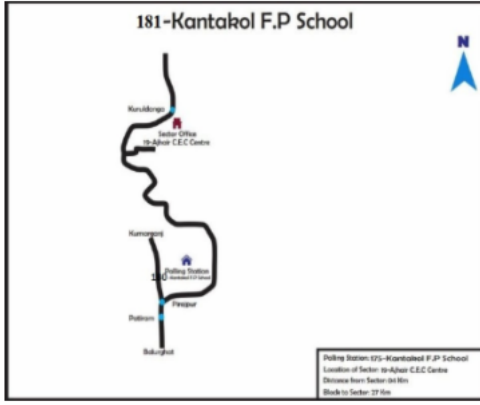

Nazri Naksha