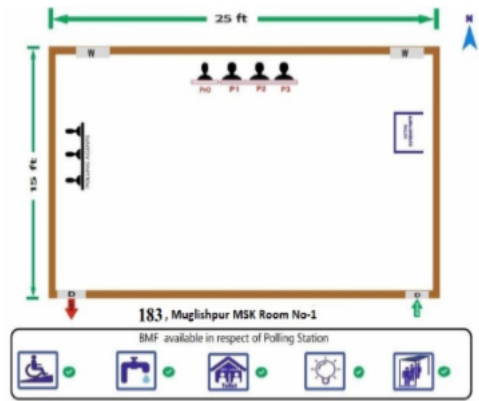

নির্বাচক নিবন্ধন আধিকারিকের স্বাক্ষর

Nazri Naksha

Google Map View

Polling Station Building Front View

Polling Station Front View

Cad View

Key MAP View

1 নাম : মালতি ঋষি স্বামীর নাম : জয়নাল ঋষি বাড়ির নং : n0317 বয়স : 74 লিঙ্গ : মহিলা	IUS1050269 ফটো উপলব্ধ	2 নাম : মুক্তি ঋষি স্বামীর নাম : সন্তোষ ঋষি বাড়ির নং : n0063 বয়স : 58 লিঙ্গ : মহিলা	WB/06/037/507889 ফটো উপলব্ধ	3 নাম : সাবিত্রী ঋষি স্বামীর নাম : সুজন ঋষি বাড়ির নং : n0064 বয়স : 64 লিঙ্গ : মহিলা	WB/06/037/507119 ফটো উপলব্ধ
4 নাম : গাইত্রী ঋষি স্বামীর নাম : অর্জুন ঋষি বাড়ির নং : n0326 বয়স : 35 লিঙ্গ : মহিলা	IUS1121904 ফটো উপলব্ধ	5 নাম : বিনয় ঋষি পিতার নাম : রঞ্জিত ঋষি বাড়ির নং : N0376 বয়স : 25 লিঙ্গ : পুরুষ	IUS2043271 ফটো উপলব্ধ	6 নাম : চন্দন ঋষি পিতার নাম : শ্রী চরণ ঋষি বাড়ির নং : এন0173 বয়স : 24 লিঙ্গ : পুরুষ	IUS2131563 ফটো উপলব্ধ
7 নাম : সুমতী হেমরম স্বামীর নাম : ইজিকেল কিঙ্কু বাড়ির নং : n0099 বয়স : 38 লিঙ্গ : মহিলা	BYB2314672 ফটো উপলব্ধ	8 নাম : মামনি ঋষি স্বামীর নাম : দীপঙ্কর প্রামাণিক বাড়ির নং : n0393 বয়স : 27 লিঙ্গ : মহিলা	IUS1699578 ফটো উপলব্ধ	9 নাম : আল্পনা ঋষি স্বামীর নাম : বিনয় ঋষি বাড়ির নং : n0172 বয়স : 34 লিঙ্গ : মহিলা	IUS1313725 ফটো উপলব্ধ
Q 10 নাম : শ্রীরাম ঋষি পিতার নাম : সুজন ঋষি বাড়ির নং : বয়স : 35 লিঙ্গ : পুরুষ	IUS0966150 ফটো উপলব্ধ	11 নাম : পূর্ণিমা ঋষি পিতার নাম : লক্ষ্মন ঋষি বাড়ির নং : n0172 বয়স : 32 লিঙ্গ : মহিলা	IUS1630672 ফটো উপলব্ধ	12 নাম : বিনয় ঋষি পিতার নাম : লক্ষ্মন ঋষি বাড়ির নং : n0172 বয়স : 35 লিঙ্গ : পুরুষ	IUS0810291 ফটো উপলব্ধ
13 নাম : সুরতি ঋষি স্বামীর নাম : সুধীর ঋষি বাড়ির নং : n0401 বয়স : 50 লিঙ্গ : মহিলা	IUS1699651 ফটো উপলব্ধ	14 নাম : আদরি ঋষি পিতার নাম : রঞ্জিত ঋষি বাড়ির নং : এন0012 বয়স : 21 লিঙ্গ : মহিলা	IUS2256634 ফটো উপলব্ধ	Q 15 নাম : প্রদীপ ঋষি পিতার নাম : ক্ষিতীশ ঋষি বাড়ির নং : বয়স : 42 লিঙ্গ : পুরুষ	IUS1736727 ফটো উপলব্ধ
Q 16 নাম : শ্যামল ঋষি পিতার নাম : সুজন ঋষি বাড়ির নং : বয়স : 40 লিঙ্গ : পুরুষ	IUS0966325 ফটো উপলব্ধ	17 নাম : রাবন কিঙ্কু পিতার নাম : ঠেমকা কিঙ্কু বাড়ির নং : n0099 বয়স : 50 লিঙ্গ : পুরুষ	WB/06/037/507647 ফটো উপলব্ধ	Q 18 নাম : বাসুদেব ঋষি পিতার নাম : নারায়ণ ঋষি বাড়ির নং : বয়স : 33 লিঙ্গ : পুরুষ	IUS1652080 ফটো উপলব্ধ
19 নাম : অনিতা ঋষি স্বামীর নাম : শ্রী রাম ঋষি বাড়ির নং : n0063 বয়স : 36 লিঙ্গ : মহিলা	IUS0966192 ফটো উপলব্ধ	20 নাম : সবিতা ঋষি পিতার নাম : গনেশ ঋষি বাড়ির নং : n0065 বয়স : 42 লিঙ্গ : মহিলা	IUS1130947 ফটো উপলব্ধ	21 নাম : দীনেশ ঋষি পিতার নাম : খোকা ঋষি বাড়ির নং : n0066 বয়স : 57 লিঙ্গ : পুরুষ	WB/06/037/507893 ফটো উপলব্ধ
22 নাম : অজয় ঋষি পিতার নাম : রঞ্জিত ঋষি বাড়ির নং : n0168 বয়স : 29 লিঙ্গ : পুরুষ	IUS1630706 ফটো উপলব্ধ	23 নাম : ক্ষিতীশ ঋষি পিতার নাম : জিতেন ঋষি বাড়ির নং : n0099 বয়স : 66 লিঙ্গ : পুরুষ	IUS1652205 ফটো উপলব্ধ	24 নাম : পপি ঋষি স্বামীর নাম : দিপক ঋষি বাড়ির নং : 172 বয়স : 33 লিঙ্গ : মহিলা	IUS1700137 ফটো উপলব্ধ
25 নাম : সুধীর ঋষি পিতার নাম : বানরী ঋষি বাড়ির নং : n0409 বয়স : 65 লিঙ্গ : পুরুষ	IUS1699735 ফটো উপলব্ধ	26 নাম : সুব্রত ঋষি পিতার নাম : সুধীর ঋষি বাড়ির নং : নং521 বয়স : 21 লিঙ্গ : পুরুষ	IUS2289627 ফটো উপলব্ধ	27 নাম : ভারতী ঋষি পিতার নাম : সন্তোষ ঋষি বাড়ির নং : n0169 বয়স : 45 লিঙ্গ : মহিলা	IUS0966119 ফটো উপলব্ধ
28 নাম : লতা রুপি পিতার নাম : চরন রুপি বাড়ির নং : n0173 বয়স : 31 লিঙ্গ : মহিলা	IUS1459908 ফটো উপলব্ধ	Q 29 নাম : লক্ষ্মী ঋষি স্বামীর নাম : ক্ষিতীশ ঋষি বাড়ির নং : বয়স : 73 লিঙ্গ : মহিলা	IUS1652064 ফটো উপলব্ধ	30 নাম : জয়নাল ঋষি পিতার নাম : হরেন ঋষি বাড়ির নং : n0316 বয়স : 84 লিঙ্গ : পুরুষ	IUS1050251 ফটো উপলব্ধ