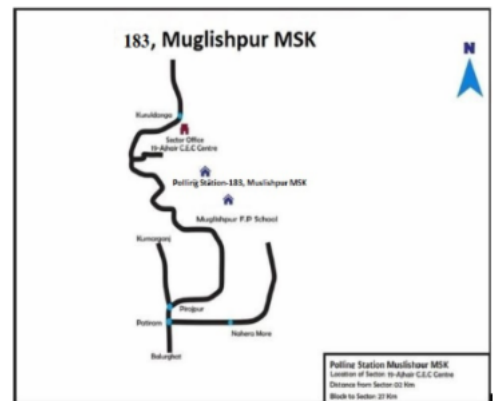

নির্বাচক নিবন্ধন আধিকারিকের স্বাক্ষর

Nazri Naksha

Google Map View

Polling Station Building Front View

Polling Station Front View

Cad View

Key MAP View

1 নাম : মালতি ঋষি স্বামীর নাম : জয়নাল ঋষি বাড়ির নং : n0317 বয়স : 74 লিঙ্গ : মহিলা	IUS1050269 ফটো উপলব্ধ	2 নাম : মুক্তি ঋষি স্বামীর নাম : সন্তোষ ঋষি বাড়ির নং : n0063 বয়স : 58 লিঙ্গ : মহিলা	WB/06/037/507889 ফটো উপলব্ধ	3 নাম : সাবিত্রী ঋষি স্বামীর নাম : সুজন ঋষি বাড়ির নং : n0064 বয়স : 64 লিঙ্গ : মহিলা	WB/06/037/507119 ফটো উপলব্ধ
4 নাম : গাইত্রী ঋষি স্বামীর নাম : অর্জুন ঋষি বাড়ির নং : n0326 বয়স : 35 লিঙ্গ : মহিলা	IUS1121904 ফটো উপলব্ধ	5 নাম : বিনয় ঋষি পিতার নাম : রঞ্জিত ঋষি বাড়ির নং : N0376 বয়স : 25 লিঙ্গ : পুরুষ	IUS2043271 ফটো উপলব্ধ	6 নাম : চন্দন ঋষি পিতার নাম : শ্রী চরণ ঋষি বাড়ির নং : এন0173 বয়স : 24 লিঙ্গ : পুরুষ	IUS2131563 ফটো উপলব্ধ
7 নাম : সুমতী হেমরম স্বামীর নাম : ইজিকেল কিঙ্কু বাড়ির নং : n0099 বয়স : 38 লিঙ্গ : মহিলা	BYB2314672 ফটো উপলব্ধ	8 নাম : মামনি ঋষি স্বামীর নাম : দীপঙ্কর প্রামাণিক বাড়ির নং : n0393 বয়স : 27 লিঙ্গ : মহিলা	IUS1699578 ফটো উপলব্ধ	9 নাম : আল্পনা ঋষি স্বামীর নাম : বিনয় ঋষি বাড়ির নং : n0172 বয়স : 34 লিঙ্গ : মহিলা	IUS1313725 ফটো উপলব্ধ
Q 10 নাম : শ্রীরাম ঋষি পিতার নাম : সুজন ঋষি বাড়ির নং : বয়স : 35 লিঙ্গ : পুরুষ	IUS0966150 ফটো উপলব্ধ	11 নাম : পূর্ণিমা ঋষি পিতার নাম : লক্ষ্মন ঋষি বাড়ির নং : n0172 বয়স : 32 লিঙ্গ : মহিলা	IUS1630672 ফটো উপলব্ধ	12 নাম : বিনয় ঋষি পিতার নাম : লক্ষ্মন ঋষি বাড়ির নং : n0172 বয়স : 35 লিঙ্গ : পুরুষ	IUS0810291 ফটো উপলব্ধ
13 নাম : সুরতি ঋষি স্বামীর নাম : সুধীর ঋষি বাড়ির নং : n0401 বয়স : 50 লিঙ্গ : মহিলা	IUS1699651 ফটো উপলব্ধ	14 নাম : আদরি ঋষি পিতার নাম : রঞ্জিত ঋষি বাড়ির নং : এন0012 বয়স : 21 লিঙ্গ : মহিলা	IUS2256634 ফটো উপলব্ধ	Q 15 নাম : প্রদীপ ঋষি পিতার নাম : ক্ষিতীশ ঋষি বাড়ির নং : বয়স : 42 লিঙ্গ : পুরুষ	IUS1736727 ফটো উপলব্ধ
Q 16 নাম : শ্যামল ঋষি পিতার নাম : সুজন ঋষি বাড়ির নং : বয়স : 40 লিঙ্গ : পুরুষ	IUS0966325 ফটো উপলব্ধ	17 নাম : রাবন কিঙ্কু পিতার নাম : ঠেমকা কিঙ্কু বাড়ির নং : n0099 বয়স : 50 লিঙ্গ : পুরুষ	WB/06/037/507647 ফটো উপলব্ধ	Q 18 নাম : বাসুদেব ঋষি পিতার নাম : নারায়ণ ঋষি বাড়ির নং : বয়স : 33 লিঙ্গ : পুরুষ	IUS1652080 ফটো উপলব্ধ
19 নাম : অনিতা ঋষি স্বামীর নাম : শ্রী রাম ঋষি বাড়ির নং : n0063 বয়স : 36 লিঙ্গ : মহিলা	IUS0966192 ফটো উপলব্ধ	20 নাম : সবিতা ঋষি পিতার নাম : গনেশ ঋষি বাড়ির নং : n0065 বয়স : 42 লিঙ্গ : মহিলা	IUS1130947 ফটো উপলব্ধ	21 নাম : দীনেশ ঋষি পিতার নাম : খোকা ঋষি বাড়ির নং : n0066 বয়স : 57 লিঙ্গ : পুরুষ	WB/06/037/507893 ফটো উপলব্ধ
22 নাম : অজয় ঋষি পিতার নাম : রঞ্জিত ঋষি বাড়ির নং : n0168 বয়স : 29 লিঙ্গ : পুরুষ	IUS1630706 ফটো উপলব্ধ	23 নাম : ক্ষিতীশ ঋষি পিতার নাম : জিতেন ঋষি বাড়ির নং : n0099 বয়স : 66 লিঙ্গ : পুরুষ	IUS1652205 ফটো উপলব্ধ	24 নাম : পপি ঋষি স্বামীর নাম : দিপক ঋষি বাড়ির নং : 172 বয়স : 33 লিঙ্গ : মহিলা	IUS1700137 ফটো উপলব্ধ
25 নাম : সুধীর ঋষি পিতার নাম : বানরী ঋষি বাড়ির নং : n0409 বয়স : 65 লিঙ্গ : পুরুষ	IUS1699735 ফটো উপলব্ধ	26 নাম : সুব্রত ঋষি পিতার নাম : সুধীর ঋষি বাড়ির নং : নং521 বয়স : 21 লিঙ্গ : পুরুষ	IUS2289627 ফটো উপলব্ধ	27 নাম : ভারতী ঋষি পিতার নাম : সন্তোষ ঋষি বাড়ির নং : n0169 বয়স : 45 লিঙ্গ : মহিলা	IUS0966119 ফটো উপলব্ধ
28 নাম : লতা রুপি পিতার নাম : চরন রুপি বাড়ির নং : n0173 বয়স : 31 লিঙ্গ : মহিলা	IUS1459908 ফটো উপলব্ধ	Q 29 নাম : লক্ষ্মী ঋষি স্বামীর নাম : ক্ষিতীশ ঋষি বাড়ির নং : বয়স : 73 লিঙ্গ : মহিলা	IUS1652064 ফটো উপলব্ধ	30 নাম : জয়নাল ঋষি পিতার নাম : হরেন ঋষি বাড়ির নং : n0316 বয়স : 84 লিঙ্গ : পুরুষ	IUS1050251 ফটো উপলব্ধ