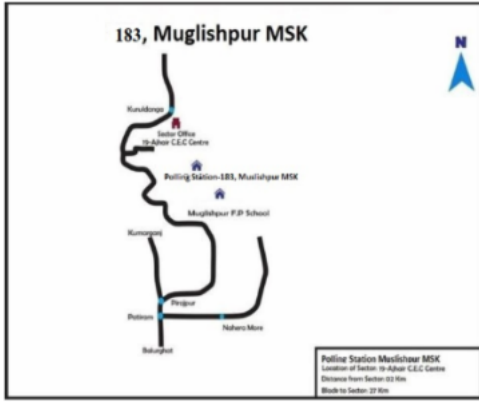

Nazri Naksha