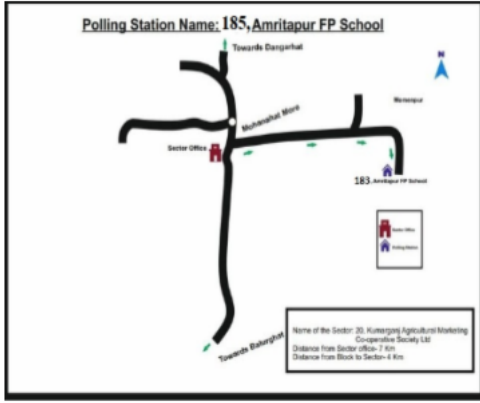

Nazri Naksha