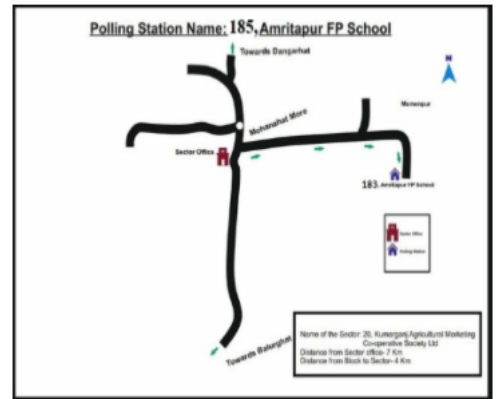

Key MAP View