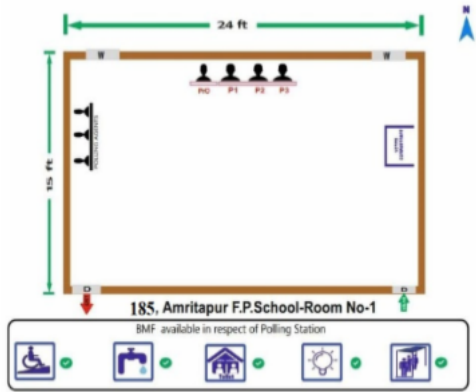

নির্বাচক নিবন্ধন আধিকারিকের স্বাক্ষর

Nazri Naksha

Google Map View

Polling Station Building Front View

Polling Station Front View

Cad View

Key MAP View

1 নাম : অসীম মন্ডল পিতার নাম: সত্যনারায়ন মন্ডল বাড়ির নং : n0121 বয়স : 31 লিঙ্গ : পুরুষ	IUS1399534 ফটো উপলব্ধ	2 নাম : পুতুল মন্ডল স্বামীর নাম: সত্যনারায়ণ মণ্ডল বাড়ির নং : n0121 বয়স : 61 লিঙ্গ : মহিলা	IUS1957554 ফটো উপলব্ধ	3 নাম : সনজিৎ মন্ডল পিতার নাম: সত্যনারায়ন মণ্ডল বাড়ির নং : n0121 বয়স : 42 লিঙ্গ : পুরুষ	BYB2184331 ফটো উপলব্ধ
4 নাম : সত্যনারায়ণ পিতার নাম: যোগেশ মণ্ডল বাড়ির নং : n0121 বয়স : 74 লিঙ্গ : পুরুষ	IUS1957547 ফটো উপলব্ধ	5 নাম : লিলি (মন্ডল)বর্মন স্বামীর নাম: উত্তম মন্ডল বাড়ির নং : n 0106 বয়স : 27 লিঙ্গ : মহিলা	IUS1784834 ফটো উপলব্ধ	6 নাম : কৃষ্ণপদ অধিকারী পিতার নাম: প্রভাত অধিকারী বাড়ির নং : n0197 বয়স : 66 লিঙ্গ : পুরুষ	WB/06/037/465890 ফটো উপলব্ধ
7 নাম : সুভাষিণী অধিকারী স্বামীর নাম: কৃষ্ণপদ অধিকারী বাড়ির নং : n0197 বয়স : 56 লিঙ্গ : মহিলা	BYB2358802 ফটো উপলব্ধ	8 নাম : অরুণ অধিকারী পিতার নাম: কৃষ্ণ পদ অধিকারী বাড়ির নং : n0197 বয়স : 36 লিঙ্গ : পুরুষ	IUS0966549 ফটো উপলব্ধ	9 নাম : নারায়নী সরকার(অধিকারী) স্বামীর নাম: অরুণ অধিকারী বাড়ির নং : n0197 বয়স : 32 লিঙ্গ : মহিলা	IUS1302785 ফটো উপলব্ধ
10 নাম : বিক্রম আচার্য পিতার নাম: বিশ্বনাথ আচার্য বাড়ির নং : 032 বয়স : 24 লিঙ্গ : পুরুষ	IUS1980226 ফটো উপলব্ধ	11 নাম : আকাশ আচার্য পিতার নাম: স্বপন আচার্য বাড়ির নং : এন0009 বয়স : 23 লিঙ্গ : পুরুষ	IUS2192730 ফটো উপলব্ধ	12 নাম : অনিতা আচার্য পিতার নাম: বরন আচার্য বাড়ির নং : n0008 বয়স : 32 লিঙ্গ : মহিলা	IUS1202811 ফটো উপলব্ধ
13 নাম : স্বপ্না ঘোষ(আচার্য) স্বামীর নাম: অজয় আচার্য বাড়ির নং : n0008 বয়স : 37 লিঙ্গ : মহিলা	IUS1632058 ফটো উপলব্ধ	14 নাম : রিক আচার্য পিতার নাম: তমাল আচার্য বাড়ির নং : n000 বয়স : 24 লিঙ্গ : পুরুষ	IUS2061653 ফটো উপলব্ধ	15 নাম : তমাল আচার্য পিতার নাম: শিবতোষ আচার্য বাড়ির নং : n0012 বয়স : 40 লিঙ্গ : পুরুষ	IUS1957604 ফটো উপলব্ধ
16 নাম : অভিজিৎ আচার্য পিতার নাম: অরুণ আচার্য বাড়ির নং : n0007 বয়স : 39 লিঙ্গ : পুরুষ	BYB2185338 ফটো উপলব্ধ	17 নাম : পম্পা আচার্য স্বামীর নাম: রনজিৎ আচার্য বাড়ির নং : n000 বয়স : 34 লিঙ্গ : মহিলা	IUS2061471 ফটো উপলব্ধ	18 নাম : বৃষ্টি আচার্য পিতার নাম: অরুণ আচার্য বাড়ির নং : n0007 বয়স : 36 লিঙ্গ : মহিলা	IUS1202803 ফটো উপলব্ধ
19 নাম : মৃদল আচার্য পিতার নাম: বিশ্বনাথ আচার্য বাড়ির নং : n0006 বয়স : 55 লিঙ্গ : পুরুষ	BYB0885418 ফটো উপলব্ধ	20 নাম : সমর আচার্য পিতার নাম: মনোরঞ্জন আচার্য বাড়ির নং : n0010 বয়স : 55 লিঙ্গ : পুরুষ	WB/06/037/465016 ফটো উপলব্ধ	21 নাম : স্বপন আচার্য পিতার নাম: শিবতোষ আচার্য বাড়ির নং : n0009 বয়স : 59 লিঙ্গ : পুরুষ	IUS2206142 ফটো উপলব্ধ
22 নাম : সুরজিৎ আচার্য পিতার নাম: অরুণ আচার্য বাড়ির নং : n0007 বয়স : 37 লিঙ্গ : পুরুষ	BYB2397701 ফটো উপলব্ধ	23 নাম : বিউটি আচার্য স্বামীর নাম: তমাল আচার্য বাড়ির নং : n0012 বয়স : 51 লিঙ্গ : মহিলা	WB/06/037/465070 ফটো উপলব্ধ	24 নাম : তপতী আচার্য স্বামীর নাম: বিশ্বজীত আচার্য বাড়ির নং : n0011 বয়স : 41 লিঙ্গ : মহিলা	BYB2183978 ফটো উপলব্ধ
25 নাম : রনজিৎ আচার্য পিতার নাম: প্রফুল্ল রঞ্জন আচার্য বাড়ির নং : n0011 বয়স : 52 লিঙ্গ : পুরুষ	WB/06/037/465632 ফটো উপলব্ধ	26 নাম : কম্পনা আচার্য স্বামীর নাম: প্রফুল্ল রঞ্জন আচার্য বাড়ির নং : n0011 বয়স : 81 লিঙ্গ : মহিলা	WB/06/037/465440 ফটো উপলব্ধ	27 নাম : রঞ্জু আচার্য স্বামীর নাম: অরুণ আচার্য বাড়ির নং : n0007 বয়স : 61 লিঙ্গ : মহিলা	WB/06/037/465122 ফটো উপলব্ধ
28 নাম : বানী আচার্য স্বামীর নাম: মনোরঞ্জন আচার্য বাড়ির নং : n0010 বয়স : 83 লিঙ্গ : মহিলা	WB/06/037/465159 ফটো উপলব্ধ	29 নাম : বরুণ আচার্য পিতার নাম: শিবতোষ আচার্য বাড়ির নং : n0008 বয়স : 67 লিঙ্গ : পুরুষ	WB/06/037/465829 ফটো উপলব্ধ	30 নাম : পিয়ুস আচার্য পিতার নাম: সমর আচার্য বাড়ির নং : 10 বয়স : 27 লিঙ্গ : পুরুষ	IUS1700863 ফটো উপলব্ধ