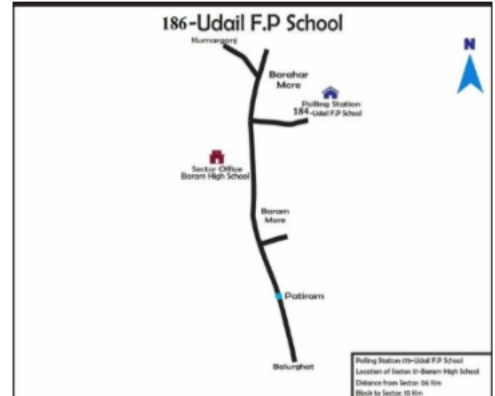

Key MAP View