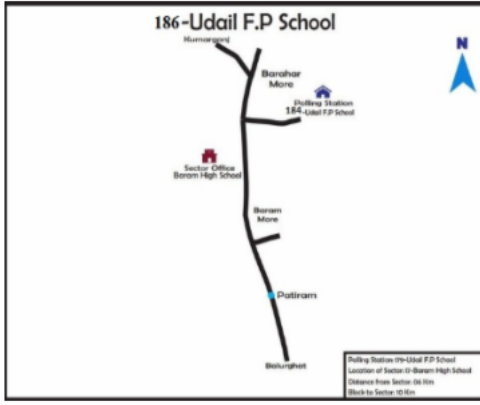

Nazri Naksha