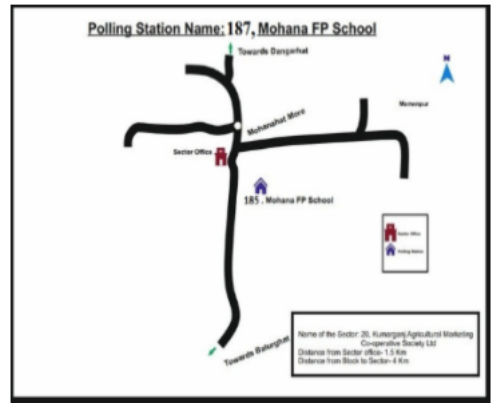

নির্বাচক নিবন্ধন আধিকারিকের স্বাক্ষর

Nazri Naksha

Google Map View

Polling Station Building Front View

Polling Station Front View

Cad View

Key MAP View

1 নাম : অমরের আলী মন্ডল পিতার নাম: চেরচের মন্ডল বাড়ির নং : n0098 বয়স : 63 লিঙ্গ : পুরুষ ফটো উপলব্ধ	IUS2006989	2 নাম : ফেরিনা খাতুন (বিবি) স্বামীর নাম: সৈয়দ মুরতুজা বাড়ির নং : n0044 বয়স : 35 লিঙ্গ : মহিলা ফটো উপলব্ধ	IUS1052554	3 নাম : আফছারআলি মন্ডল পিতার নাম: সাহাদৎ আলি মন্ডল বাড়ির নং : n0033 বয়স : 52 লিঙ্গ : পুরুষ ফটো উপলব্ধ	IUS2006773
4 নাম : সৈয়দ মাসুদ পিতার নাম: মজিবুর রহমান বাড়ির নং : n0044 বয়স : 45 লিঙ্গ : পুরুষ ফটো উপলব্ধ	BYB1544832	5 নাম : তাজকেরা আলী বিবি স্বামীর নাম: মজিবুর সরকার বাড়ির নং : n0044 বয়স : 33 লিঙ্গ : মহিলা ফটো উপলব্ধ	IUS1303924	6 নাম : ছমিরন বিবি স্বামীর নাম: অমরের আলি মন্ডল বাড়ির নং : n0098 বয়স : 55 লিঙ্গ : মহিলা ফটো উপলব্ধ	IUS2006922
7 নাম : আব্দুল ছাত্তার মন্ডল পিতার নাম: সাহাদৎআলি মন্ডল বাড়ির নং : n0033 বয়স : 57 লিঙ্গ : পুরুষ ফটো উপলব্ধ	WB/06/037/468615	8 নাম : মমিনুর সরকার পিতার নাম: মোকাজ্জল সরকার বাড়ির নং : n0044 বয়স : 37 লিঙ্গ : পুরুষ ফটো উপলব্ধ	BYB2445773	9 নাম : ছালেহা বিবি স্বামীর নাম: আজহার মন্ডস বাড়ির নং : n0033 বয়স : 59 লিঙ্গ : মহিলা ফটো উপলব্ধ	WB/06/037/468579
10 নাম : মনোয়ারা বিবি স্বামীর নাম: আব্দুল ছাত্তার মন্ডল বাড়ির নং : n0033 বয়স : 50 লিঙ্গ : মহিলা ফটো উপলব্ধ	WB/06/037/468527	11 নাম : আলতাভ মন্ডল পিতার নাম: আব্দুল ছাত্তার মন্ডল বাড়ির নং : n0033 বয়স : 31 লিঙ্গ : পুরুষ ফটো উপলব্ধ	IUS1400431	12 নাম : ছইদুল মন্ডল পিতার নাম: সাহাদৎ আলি মন্ডল বাড়ির নং : n0033 বয়স : 45 লিঙ্গ : পুরুষ ফটো উপলব্ধ	BYB1544618
13 নাম : রাসেল মন্ডল পিতার নাম: জাহাঙ্গির মন্ডল বাড়ির নং : এন0024 বয়স : 21 লিঙ্গ : পুরুষ ফটো উপলব্ধ	IUS2254704	14 নাম : সিরাজুল মন্ডল পিতার নাম: সাহাদৎআলি মন্ডল বাড়ির নং : n0033 বয়স : 50 লিঙ্গ : পুরুষ ফটো উপলব্ধ	IUS2098051	15 নাম : আরমিনা খাতুন স্বামীর নাম: সিরাজুল বাড়ির নং : এন0036 বয়স : 22 লিঙ্গ : মহিলা ফটো উপলব্ধ	IUS2321826
16 নাম : সুখিমনি বিবি স্বামীর নাম: কালাম সরকার বাড়ির নং : এন000 বয়স : 43 লিঙ্গ : মহিলা ফটো উপলব্ধ	BYB1850056	17 নাম : জাহাঙ্গীর মন্ডল পিতার নাম: তোবারক আলী মন্ডল বাড়ির নং : n0024 বয়স : 43 লিঙ্গ : পুরুষ ফটো উপলব্ধ	BYB2186088	18 নাম : অলেদা বিবি স্বামীর নাম: তোবারকআলি মন্ডল বাড়ির নং : n0024 বয়স : 75 লিঙ্গ : মহিলা ফটো উপলব্ধ	WB/06/037/468625
19 নাম : সেকেন্দার মন্ডল পিতার নাম: তোবারক আলী মন্ডল বাড়ির নং : n0024 বয়স : 40 লিঙ্গ : পুরুষ ফটো উপলব্ধ	IUS1400399	20 নাম : কছিম বেওয়া স্বামীর নাম: চেরচের মন্ডল বাড়ির নং : n0098 বয়স : 81 লিঙ্গ : মহিলা ফটো উপলব্ধ	WB/06/037/468523	21 নাম : আলমগীর মন্ডল পিতার নাম: তোবারক আলী মন্ডল বাড়ির নং : n0024 বয়স : 34 লিঙ্গ : পুরুষ ফটো উপলব্ধ	IUS1400381
22 নাম : সৈয়দ মুরতুজা পিতার নাম: মজিবুর রহমান বাড়ির নং : n0044 বয়স : 37 লিঙ্গ : পুরুষ ফটো উপলব্ধ	BYB2445682	23 নাম : রাখিবুল মন্ডল পিতার নাম: তোবারক আলী মন্ডল বাড়ির নং : n0024 বয়স : 42 লিঙ্গ : পুরুষ ফটো উপলব্ধ	IUS0839340	24 নাম : রফিকুল ইসলাম পিতার নাম: তোবারক আলী মন্ডল বাড়ির নং : n0024 বয়স : 44 লিঙ্গ : পুরুষ ফটো উপলব্ধ	IUS0839332
25 নাম : বিপাশা দাস পিতার নাম: অমল দাস বাড়ির নং : এন0053 বয়স : 29 লিঙ্গ : মহিলা ফটো উপলব্ধ	TFC1332378	26 নাম : রিমন মন্ডল পিতার নাম: জাহাঙ্গির মন্ডল বাড়ির নং : এন0024 বয়স : 20 লিঙ্গ : পুরুষ ফটো উপলব্ধ	IUS2325579	27 নাম : পারুল বেগম স্বামীর নাম: সৈয়দ মাসুদ বাড়ির নং : n0044 বয়স : 45 লিঙ্গ : মহিলা ফটো উপলব্ধ	BYB1544816
28 নাম : তাজমিরা বিবি স্বামীর নাম: রাফিকুল মন্ডল বাড়ির নং : n0263 বয়স : 31 লিঙ্গ : মহিলা ফটো উপলব্ধ	IUS1707686	29 নাম : মিজানুর আলী মন্ডল মায়ের নাম: ছায়রা বিবি বাড়ির নং : n0202 বয়স : 41 লিঙ্গ : পুরুষ ফটো উপলব্ধ	BYB2185775	30 নাম : ফিরোজা বেগম পিতার নাম: সফিউদ্দিন মন্ডল বাড়ির নং : n0270 বয়স : 70 লিঙ্গ : মহিলা ফটো উপলব্ধ	WB/06/037/390740