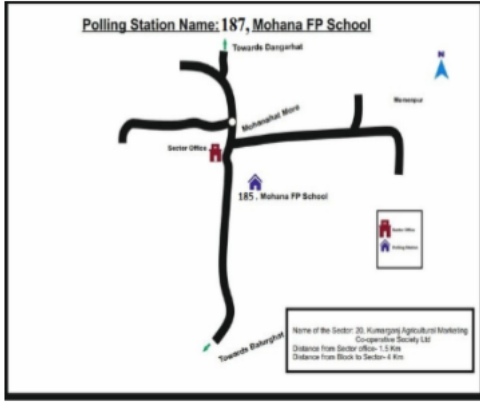

Nazri Naksha