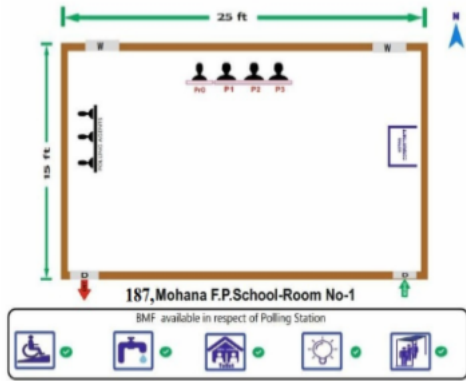

নির্বাচক নিবন্ধন আধিকারিকের স্বাক্ষর

Nazri Naksha

Google Map View

Polling Station Building Front View

Polling Station Front View

Cad View

Key MAP View

1 নাম : অমরের আলী মন্ডল পিতার নাম: চেরচের মন্ডল বাড়ির নং : n0098 বয়স : 63 লিঙ্গ : পুরুষ ফটো উপলব্ধ	IUS2006989	2 নাম : ফেরিনা খাতুন (বিবি) স্বামীর নাম: সৈয়দ মুরতুজা বাড়ির নং : n0044 বয়স : 35 লিঙ্গ : মহিলা ফটো উপলব্ধ	IUS1052554	3 নাম : আফছারআলি মন্ডল পিতার নাম: সাহাদৎ আলি মন্ডল বাড়ির নং : n0033 বয়স : 52 লিঙ্গ : পুরুষ ফটো উপলব্ধ	IUS2006773
4 নাম : সৈয়দ মাসুদ পিতার নাম: মজিবুর রহমান বাড়ির নং : n0044 বয়স : 45 লিঙ্গ : পুরুষ ফটো উপলব্ধ	BYB1544832	5 নাম : তাজকেরা আলী বিবি স্বামীর নাম: মজিবুর সরকার বাড়ির নং : n0044 বয়স : 33 লিঙ্গ : মহিলা ফটো উপলব্ধ	IUS1303924	6 নাম : ছমিরন বিবি স্বামীর নাম: অমরের আলি মন্ডল বাড়ির নং : n0098 বয়স : 55 লিঙ্গ : মহিলা ফটো উপলব্ধ	IUS2006922
7 নাম : আব্দুল ছাত্তার মন্ডল পিতার নাম: সাহাদৎআলি মন্ডল বাড়ির নং : n0033 বয়স : 57 লিঙ্গ : পুরুষ ফটো উপলব্ধ	WB/06/037/468615	8 নাম : মমিনুর সরকার পিতার নাম: মোকাজ্জল সরকার বাড়ির নং : n0044 বয়স : 37 লিঙ্গ : পুরুষ ফটো উপলব্ধ	BYB2445773	9 নাম : ছালেহা বিবি স্বামীর নাম: আজহার মন্ডস বাড়ির নং : n0033 বয়স : 59 লিঙ্গ : মহিলা ফটো উপলব্ধ	WB/06/037/468579
10 নাম : মনোয়ারা বিবি স্বামীর নাম: আব্দুল ছাত্তার মন্ডল বাড়ির নং : n0033 বয়স : 50 লিঙ্গ : মহিলা ফটো উপলব্ধ	WB/06/037/468527	11 নাম : আলতাভ মন্ডল পিতার নাম: আব্দুল ছাত্তার মন্ডল বাড়ির নং : n0033 বয়স : 31 লিঙ্গ : পুরুষ ফটো উপলব্ধ	IUS1400431	12 নাম : ছইদুল মন্ডল পিতার নাম: সাহাদৎ আলি মন্ডল বাড়ির নং : n0033 বয়স : 45 লিঙ্গ : পুরুষ ফটো উপলব্ধ	BYB1544618
13 নাম : রাসেল মন্ডল পিতার নাম: জাহাঙ্গির মন্ডল বাড়ির নং : এন0024 বয়স : 21 লিঙ্গ : পুরুষ ফটো উপলব্ধ	IUS2254704	14 নাম : সিরাজুল মন্ডল পিতার নাম: সাহাদৎআলি মন্ডল বাড়ির নং : n0033 বয়স : 50 লিঙ্গ : পুরুষ ফটো উপলব্ধ	IUS2098051	15 নাম : আরমিনা খাতুন স্বামীর নাম: সিরাজুল বাড়ির নং : এন0036 বয়স : 22 লিঙ্গ : মহিলা ফটো উপলব্ধ	IUS2321826
16 নাম : সুখিমনি বিবি স্বামীর নাম: কালাম সরকার বাড়ির নং : এন000 বয়স : 43 লিঙ্গ : মহিলা ফটো উপলব্ধ	BYB1850056	17 নাম : জাহাঙ্গীর মন্ডল পিতার নাম: তোবারক আলী মন্ডল বাড়ির নং : n0024 বয়স : 43 লিঙ্গ : পুরুষ ফটো উপলব্ধ	BYB2186088	18 নাম : অলেদা বিবি স্বামীর নাম: তোবারকআলি মন্ডল বাড়ির নং : n0024 বয়স : 75 লিঙ্গ : মহিলা ফটো উপলব্ধ	WB/06/037/468625
19 নাম : সেকেন্দার মন্ডল পিতার নাম: তোবারক আলী মন্ডল বাড়ির নং : n0024 বয়স : 40 লিঙ্গ : পুরুষ ফটো উপলব্ধ	IUS1400399	20 নাম : কছিম বেওয়া স্বামীর নাম: চেরচের মন্ডল বাড়ির নং : n0098 বয়স : 81 লিঙ্গ : মহিলা ফটো উপলব্ধ	WB/06/037/468523	21 নাম : আলমগীর মন্ডল পিতার নাম: তোবারক আলী মন্ডল বাড়ির নং : n0024 বয়স : 34 লিঙ্গ : পুরুষ ফটো উপলব্ধ	IUS1400381
22 নাম : সৈয়দ মুরতুজা পিতার নাম: মজিবুর রহমান বাড়ির নং : n0044 বয়স : 37 লিঙ্গ : পুরুষ ফটো উপলব্ধ	BYB2445682	23 নাম : রাখিবুল মন্ডল পিতার নাম: তোবারক আলী মন্ডল বাড়ির নং : n0024 বয়স : 42 লিঙ্গ : পুরুষ ফটো উপলব্ধ	IUS0839340	24 নাম : রফিকুল ইসলাম পিতার নাম: তোবারক আলী মন্ডল বাড়ির নং : n0024 বয়স : 44 লিঙ্গ : পুরুষ ফটো উপলব্ধ	IUS0839332
25 নাম : বিপাশা দাস পিতার নাম: অমল দাস বাড়ির নং : এন0053 বয়স : 29 লিঙ্গ : মহিলা ফটো উপলব্ধ	TFC1332378	26 নাম : রিমন মন্ডল পিতার নাম: জাহাঙ্গির মন্ডল বাড়ির নং : এন0024 বয়স : 20 লিঙ্গ : পুরুষ ফটো উপলব্ধ	IUS2325579	27 নাম : পারুল বেগম স্বামীর নাম: সৈয়দ মাসুদ বাড়ির নং : n0044 বয়স : 45 লিঙ্গ : মহিলা ফটো উপলব্ধ	BYB1544816
28 নাম : তাজমিরা বিবি স্বামীর নাম: রাফিকুল মন্ডল বাড়ির নং : n0263 বয়স : 31 লিঙ্গ : মহিলা ফটো উপলব্ধ	IUS1707686	29 নাম : মিজানুর আলী মন্ডল মায়ের নাম: ছায়রা বিবি বাড়ির নং : n0202 বয়স : 41 লিঙ্গ : পুরুষ ফটো উপলব্ধ	BYB2185775	30 নাম : ফিরোজা বেগম পিতার নাম: সফিউদ্দিন মন্ডল বাড়ির নং : n0270 বয়স : 70 লিঙ্গ : মহিলা ফটো উপলব্ধ	WB/06/037/390740