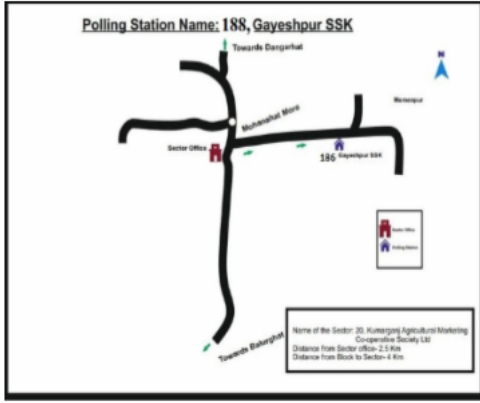

Nazri Naksha