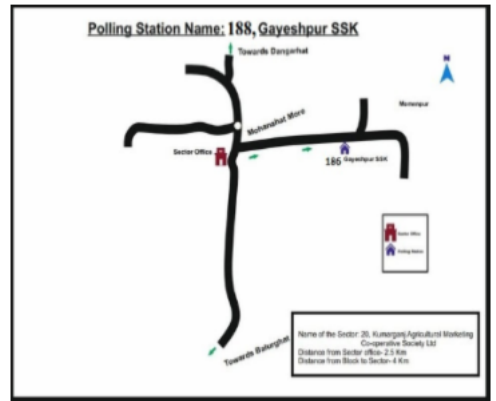

Key MAP View