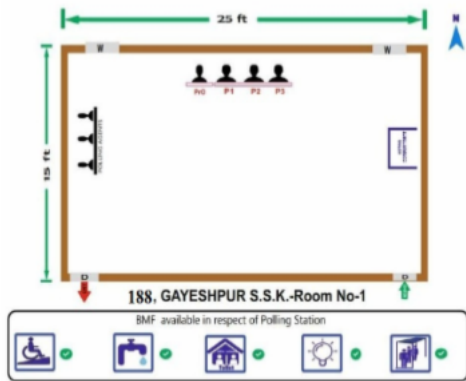

নির্বাচক নিবন্ধন আধিকারিকের স্বাক্ষর

Nazri Naksha

Google Map View

Polling Station Building Front View

Polling Station Front View

Cad View

Key MAP View

1 নাম : নন্দিতা চৌধুরী (সরকার) স্বামীর নাম: দেবব্রত সরকার বাড়ির নং : n0081 বয়স : 53 লিঙ্গ : মহিলা	IUS1400795 ফটো উপলব্ধ	2 নাম : শ্যাম অধিকারী পিতার নাম: প্রভাষ অধিকারী বাড়ির নং : n0010 বয়স : 29 লিঙ্গ : পুরুষ	IUS1652486 ফটো উপলব্ধ	3 নাম : গীতারানী অধিকারী স্বামীর নাম: প্রভাষ অধিকারী বাড়ির নং : n0010 বয়স : 71 লিঙ্গ : মহিলা	WB/06/037/468363 ফটো উপলব্ধ
4 নাম : তনুশ্রী আচার্য্য স্বামীর নাম: গৌর চন্দ্র আচার্য্য বাড়ির নং : n0011 বয়স : 49 লিঙ্গ : মহিলা	BYB1585710 ফটো উপলব্ধ	5 নাম : টিংকু আচার্য্য পিতার নাম: গৌর আচার্য্য বাড়ির নং : n0011 বয়স : 43 লিঙ্গ : পুরুষ	BYB1641927 ফটো উপলব্ধ	6 নাম : পূজা গোস্বামী(আচার্য্য) স্বামীর নাম: টিংকু আচার্য্য বাড়ির নং : n0011 বয়স : 26 লিঙ্গ : মহিলা	IUS1787613 ফটো উপলব্ধ
7 নাম : তৃপ্তি ঘোষ স্বামীর নাম: বিপদ ঘোষ বাড়ির নং : n0030 বয়স : 62 লিঙ্গ : মহিলা	WB/06/037/468311 ফটো উপলব্ধ	8 নাম : মামনি বসাক(ঘোষ) স্বামীর নাম: ঝনু ঘোষ বাড়ির নং : n0029 বয়স : 34 লিঙ্গ : মহিলা	IUS1400969 ফটো উপলব্ধ	9 নাম : কল্যাণী ঘোষ স্বামীর নাম: অজিত ঘোষ বাড়ির নং : n0031 বয়স : 55 লিঙ্গ : মহিলা	WB/06/037/468316 ফটো উপলব্ধ
10 নাম : মিন্টু ঘোষ পিতার নাম: বৈদ্যনাথ ঘোষ বাড়ির নং : n0070 বয়স : 41 লিঙ্গ : পুরুষ	BYB2397917 ফটো উপলব্ধ	11 নাম : অঞ্জলী ঘোষ স্বামীর নাম: মিন্টু ঘোষ বাড়ির নং : n0074 বয়স : 41 লিঙ্গ : মহিলা	BYB2397933 ফটো উপলব্ধ	12 নাম : কম্পনা ঘোষ স্বামীর নাম: কালীপদ ঘোষ বাড়ির নং : n0012 বয়স : 65 লিঙ্গ : মহিলা	WB/06/037/468207 ফটো উপলব্ধ
13 নাম : পপি ঘোষ স্বামীর নাম: নেপাল ঘোষ বাড়ির নং : n0012 বয়স : 53 লিঙ্গ : মহিলা	WB/06/037/468209 ফটো উপলব্ধ	14 নাম : বিপ্লব ঘোষ পিতার নাম: বিপদ ঘোষ বাড়ির নং : n0030 বয়স : 42 লিঙ্গ : পুরুষ	BYB1987734 ফটো উপলব্ধ	15 নাম : অজিত ঘোষ পিতার নাম: ফনীন্দ্রনাথ ঘোষ বাড়ির নং : n0031 বয়স : 61 লিঙ্গ : পুরুষ	WB/06/037/468179 ফটো উপলব্ধ
16 নাম : জগদীশ ঘোষ পিতার নাম: রবীন্দ্রনাথ ঘোষ বাড়ির নং : n0071 বয়স : 59 লিঙ্গ : পুরুষ	WB/06/037/468726 ফটো উপলব্ধ	17 নাম : নিতাই ঘোষ পিতার নাম: রবীন্দ্রনাথ ঘোষ বাড়ির নং : n0026 বয়স : 70 লিঙ্গ : পুরুষ	WB/06/037/468689 ফটো উপলব্ধ	18 নাম : রত্না ঘোষ স্বামীর নাম: নিতাই ঘোষ বাড়ির নং : n0026 বয়স : 61 লিঙ্গ : মহিলা	WB/06/037/468293 ফটো উপলব্ধ
19 নাম : সম্পা ঘোষ স্বামীর নাম: তাপস ঘোষ বাড়ির নং : n0079 বয়স : 48 লিঙ্গ : মহিলা	BYB1546720 ফটো উপলব্ধ	20 নাম : রিয়া ঘোষ পিতার নাম: সুখময় ঘোষ বাড়ির নং : এন0026 বয়স : 23 লিঙ্গ : মহিলা	IUS2142461 ফটো উপলব্ধ	21 নাম : শিল্পী শিল ঘোষ স্বামীর নাম: সুখময় ঘোষ বাড়ির নং : n0026 বয়স : 39 লিঙ্গ : মহিলা	BYB2397941 ফটো উপলব্ধ
22 নাম : পিউ ঘোষ পিতার নাম: অজিত ঘোষ বাড়ির নং : এন0031 বয়স : 23 লিঙ্গ : মহিলা	IUS2097426 ফটো উপলব্ধ	23 নাম : জয় ঘোষ পিতার নাম: কালীপদ ঘোষ বাড়ির নং : n0012 বয়স : 32 লিঙ্গ : পুরুষ	IUS1304021 ফটো উপলব্ধ	24 নাম : পূর্ণিমা ঘোষ স্বামীর নাম: রণজিৎ ঘোষ বাড়ির নং : n0028 বয়স : 66 লিঙ্গ : মহিলা	WB/06/037/468313 ফটো উপলব্ধ
25 নাম : সুভাগ্য ঘোষ স্বামীর নাম: রবি ঘোষ বাড়ির নং : n0086 বয়স : 46 লিঙ্গ : মহিলা	IUS1123934 ফটো উপলব্ধ	26 নাম : রণজিৎ ঘোষ পিতার নাম: ফনীন্দ্রনাথ ঘোষ বাড়ির নং : n0028 বয়স : 76 লিঙ্গ : পুরুষ	BYB2186476 ফটো উপলব্ধ	27 নাম : ঝনু ঘোষ পিতার নাম: রবীন্দ্রনাথ ঘোষ বাড়ির নং : n0029 বয়স : 45 লিঙ্গ : পুরুষ	BYB1543594 ফটো উপলব্ধ
28 নাম : শেফালী ঘোষ স্বামীর নাম: জগদীশ ঘোষ বাড়ির নং : n0071 বয়স : 40 লিঙ্গ : মহিলা	IUS1400902 ফটো উপলব্ধ	29 নাম : সুখময় ঘোষ পিতার নাম: নিতাই ঘোষ বাড়ির নং : এন0026 বয়স : 40 লিঙ্গ : পুরুষ	BYB2186468 ফটো উপলব্ধ	30 নাম : দিনেশ গুপ্তা পিতার নাম: শিবপ্রসাদ গুপ্তা বাড়ির নং : এন0026 বয়স : 47 লিঙ্গ : পুরুষ	BYB2154904 ফটো উপলব্ধ