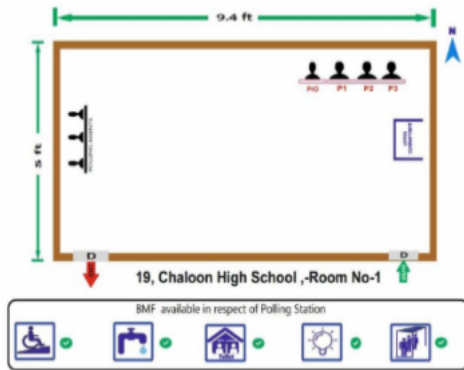

নির্বাচক নিবন্ধন আধিকারিকের স্বাক্ষর

Nazri Naksha

Google Map View

Polling Station Building Front View

Polling Station Front View

Cad View

Key MAP View

1 নাম : শিউলী বেগম পিতার নাম : ওসমান আলী বাড়ির নং : n0044 বয়স : 35 লিঙ্গ : মহিলা	IUS1069285 ফটো উপলব্ধ	2 নাম : সেরিনা খাতুন বিবি স্বামীর নাম : আব্দুল মোতালেব আলী বাড়ির নং : n0185 বয়স : 32 লিঙ্গ : মহিলা	IUS1147560 ফটো উপলব্ধ	3 নাম : আফজাল আলী পিতার নাম : ওসমান আলী বাড়ির নং : n0044 বয়স : 33 লিঙ্গ : পুরুষ	IUS1069293 ফটো উপলব্ধ
4 নাম : রুকসানা খাতুন স্বামীর নাম : ওসমান আলী মন্ডল বাড়ির নং : n0171 বয়স : 34 লিঙ্গ : মহিলা	IUS1325752 ফটো উপলব্ধ	5 নাম : জাহানারা বিবি স্বামীর নাম : ওয়াহেদ আলী মিয়া বাড়ির নং : n0171 বয়স : 70 লিঙ্গ : মহিলা	IUS2082246 ফটো উপলব্ধ	6 নাম : সঞ্জয় শীল পিতার নাম : সহদেব শীল বাড়ির নং : n0171 বয়স : 32 লিঙ্গ : পুরুষ	IUS1223270 ফটো উপলব্ধ
7 নাম : সিরিনা বিবি স্বামীর নাম : আফজাল আলী বাড়ির নং : n0044 বয়স : 32 লিঙ্গ : মহিলা	IUS1223866 ফটো উপলব্ধ	8 নাম : চাম্পা শীল স্বামীর নাম : সহদেব শীল বাড়ির নং : n0171 বয়স : 66 লিঙ্গ : মহিলা	IUS2082584 ফটো উপলব্ধ	9 নাম : সামসুন নেছারুন্নাহারি স্বামীর নাম : আব্দুল মোতালেব মিয়া বাড়ির নং : n0173 বয়স : 50 লিঙ্গ : মহিলা	IUS2277283 ফটো উপলব্ধ
10 নাম : রফিকুল ফারুক পিতার নাম : ওসমান আলী মিয়া বাড়ির নং : n0044 বয়স : 38 লিঙ্গ : পুরুষ	IUS0076331 ফটো উপলব্ধ	11 নাম : ইমরুল কায়েস পিতার নাম : আব্দুল মোতালেব বাড়ির নং : n0173 বয়স : 40 লিঙ্গ : পুরুষ	BYB2284180 ফটো উপলব্ধ	12 নাম : ফজিলা বিবি স্বামীর নাম : ওসমান আলী মিয়া বাড়ির নং : n0044 বয়স : 60 লিঙ্গ : মহিলা	WB/06/037/090883 ফটো উপলব্ধ
13 নাম : রেজাউল করিম মন্ডল পিতার নাম : অহেদ আলী মন্ডল বাড়ির নং : n0171 বয়স : 44 লিঙ্গ : পুরুষ	BYB1519107 ফটো উপলব্ধ	14 নাম : এনামুল মিয়া পিতার নাম : আব্দুল মোতালেব বাড়ির নং : n0173 বয়স : 32 লিঙ্গ : পুরুষ	IUS1069343 ফটো উপলব্ধ	15 নাম : মাইদুর ইসলাম পিতার নাম : রহিমুদ্দিন সরকার বাড়ির নং : n0171 বয়স : 45 লিঙ্গ : পুরুষ	IUS1325596 ফটো উপলব্ধ
16 নাম : লাইলি আকতার বানু স্বামীর নাম : মাইদুর ইসলাম বাড়ির নং : n0171 বয়স : 43 লিঙ্গ : মহিলা	IUS1325760 ফটো উপলব্ধ	17 নাম : মেহেদি হাসান পিতার নাম : মাইদুর ইসলাম বাড়ির নং : এন0171 বয়স : 23 লিঙ্গ : পুরুষ	IUS2250793 ফটো উপলব্ধ	18 নাম : গোলাম কিবরিয়া মন্ডল পিতার নাম : ওসমান আলী মন্ডল বাড়ির নং : n0171 বয়স : 39 লিঙ্গ : পুরুষ	BYB2040335 ফটো উপলব্ধ
19 নাম : সুলেখা রায় পিতার নাম : কিন্ন রায় বাড়ির নং : এন0131 বয়স : 33 লিঙ্গ : মহিলা	IUS1148667 ফটো উপলব্ধ	20 নাম : ছবি সরকার (শীল) স্বামীর নাম : বাবুল (শীল) বাড়ির নং : n0304 বয়স : 33 লিঙ্গ : মহিলা	IUS1326537 ফটো উপলব্ধ	21 নাম : সায়েরা খাতুন পিতার নাম : নৌশাদ আলম বাড়ির নং : এন0039 বয়স : 24 লিঙ্গ : মহিলা	IUS2107480 ফটো উপলব্ধ
22 নাম : উম্মে হাবিবা পিতার নাম : নৌশাদ আলম বাড়ির নং : n0039 বয়স : 25 লিঙ্গ : মহিলা	IUS1800754 ফটো উপলব্ধ	23 নাম : মিনারা আক্তার স্বামীর নাম : জিয়াউল হক বাড়ির নং : n0039 বয়স : 41 লিঙ্গ : মহিলা	BYB1973668 ফটো উপলব্ধ	24 নাম : মুস্তাফা শামিম জাকারিয়া পিতার নাম : মুস্তাফা কেরামুদ্দিন বাড়ির নং : এন000 বয়স : 34 লিঙ্গ : পুরুষ	IUS0983023 ফটো উপলব্ধ
25 নাম : নৌশাদ আলম পিতার নাম : সাজ্জাদ আলী বাড়ির নং : n0039 বয়স : 58 লিঙ্গ : পুরুষ	BYB1519610 ফটো উপলব্ধ	26 নাম : সাহিনা বিবি স্বামীর নাম : নৌশাদ আলম বাড়ির নং : n0039 বয়স : 48 লিঙ্গ : মহিলা	BYB1519628 ফটো উপলব্ধ	27 নাম : খালেদ হাসান পিতার নাম : জিয়াউল হক বাড়ির নং : এন039 বয়স : 21 লিঙ্গ : পুরুষ	IUS2247229 ফটো উপলব্ধ
28 নাম : জিয়াউল হক পিতার নাম : সাজ্জাদ আলী বাড়ির নং : n0039 বয়স : 50 লিঙ্গ : পুরুষ	BPM1387919 ফটো উপলব্ধ	29 নাম : আব্দুল মোতালেব আলি পিতার নাম : রহমত আলি বাড়ির নং : n0194 বয়স : 43 লিঙ্গ : পুরুষ	BYB1781855 ফটো উপলব্ধ	30 নাম : ফরিদা খাতুন পিতার নাম : অফজাল আলী মিয়া বাড়ির নং : n0040 বয়স : 37 লিঙ্গ : মহিলা	IUS0983437 ফটো উপলব্ধ