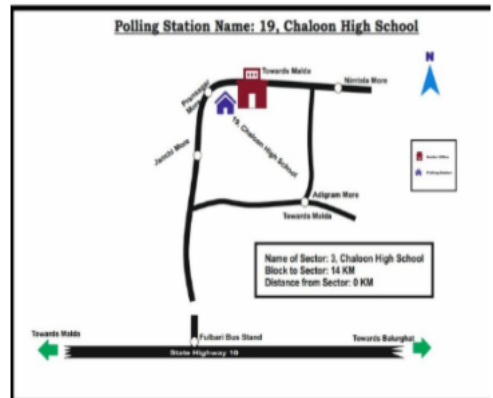

নির্বাচক নিবন্ধন আধিকারিকের স্বাক্ষর

Nazri Naksha

Google Map View

Polling Station Building Front View

Polling Station Front View

Cad View

Key MAP View

1 নাম : শিউলী বেগম পিতার নাম : ওসমান আলী বাড়ির নং : n0044 বয়স : 35 লিঙ্গ : মহিলা	IUS1069285 ফটো উপলব্ধ	2 নাম : সেরিনা খাতুন বিবি স্বামীর নাম : আব্দুল মোতালেব আলী বাড়ির নং : n0185 বয়স : 32 লিঙ্গ : মহিলা	IUS1147560 ফটো উপলব্ধ	3 নাম : আফজাল আলী পিতার নাম : ওসমান আলী বাড়ির নং : n0044 বয়স : 33 লিঙ্গ : পুরুষ	IUS1069293 ফটো উপলব্ধ
4 নাম : রুকসানা খাতুন স্বামীর নাম : ওসমান আলী মন্ডল বাড়ির নং : n0171 বয়স : 34 লিঙ্গ : মহিলা	IUS1325752 ফটো উপলব্ধ	5 নাম : জাহানারা বিবি স্বামীর নাম : ওয়াহেদ আলী মিয়া বাড়ির নং : n0171 বয়স : 70 লিঙ্গ : মহিলা	IUS2082246 ফটো উপলব্ধ	6 নাম : সঞ্জয় শীল পিতার নাম : সহদেব শীল বাড়ির নং : n0171 বয়স : 32 লিঙ্গ : পুরুষ	IUS1223270 ফটো উপলব্ধ
7 নাম : সিরিনা বিবি স্বামীর নাম : আফজাল আলী বাড়ির নং : n0044 বয়স : 32 লিঙ্গ : মহিলা	IUS1223866 ফটো উপলব্ধ	8 নাম : চাম্পা শীল স্বামীর নাম : সহদেব শীল বাড়ির নং : n0171 বয়স : 66 লিঙ্গ : মহিলা	IUS2082584 ফটো উপলব্ধ	9 নাম : সামসুন নেছারুন্নাহারি স্বামীর নাম : আব্দুল মোতালেব মিয়া বাড়ির নং : n0173 বয়স : 50 লিঙ্গ : মহিলা	IUS2277283 ফটো উপলব্ধ
10 নাম : রফিকুল ফারুক পিতার নাম : ওসমান আলী মিয়া বাড়ির নং : n0044 বয়স : 38 লিঙ্গ : পুরুষ	IUS0076331 ফটো উপলব্ধ	11 নাম : ইমরুল কায়েস পিতার নাম : আব্দুল মোতালেব বাড়ির নং : n0173 বয়স : 40 লিঙ্গ : পুরুষ	BYB2284180 ফটো উপলব্ধ	12 নাম : ফজিলা বিবি স্বামীর নাম : ওসমান আলী মিয়া বাড়ির নং : n0044 বয়স : 60 লিঙ্গ : মহিলা	WB/06/037/090883 ফটো উপলব্ধ
13 নাম : রেজাউল করিম মন্ডল পিতার নাম : অহেদ আলী মন্ডল বাড়ির নং : n0171 বয়স : 44 লিঙ্গ : পুরুষ	BYB1519107 ফটো উপলব্ধ	14 নাম : এনামুল মিয়া পিতার নাম : আব্দুল মোতালেব বাড়ির নং : n0173 বয়স : 32 লিঙ্গ : পুরুষ	IUS1069343 ফটো উপলব্ধ	15 নাম : মাইদুর ইসলাম পিতার নাম : রহিমুদ্দিন সরকার বাড়ির নং : n0171 বয়স : 45 লিঙ্গ : পুরুষ	IUS1325596 ফটো উপলব্ধ
16 নাম : লাইলি আকতার বানু স্বামীর নাম : মাইদুর ইসলাম বাড়ির নং : n0171 বয়স : 43 লিঙ্গ : মহিলা	IUS1325760 ফটো উপলব্ধ	17 নাম : মেহেদি হাসান পিতার নাম : মাইদুর ইসলাম বাড়ির নং : এন0171 বয়স : 23 লিঙ্গ : পুরুষ	IUS2250793 ফটো উপলব্ধ	18 নাম : গোলাম কিবরিয়া মন্ডল পিতার নাম : ওসমান আলী মন্ডল বাড়ির নং : n0171 বয়স : 39 লিঙ্গ : পুরুষ	BYB2040335 ফটো উপলব্ধ
19 নাম : সুলেখা রায় পিতার নাম : কিন্ন রায় বাড়ির নং : এন0131 বয়স : 33 লিঙ্গ : মহিলা	IUS1148667 ফটো উপলব্ধ	20 নাম : ছবি সরকার (শীল) স্বামীর নাম : বাবুল (শীল) বাড়ির নং : n0304 বয়স : 33 লিঙ্গ : মহিলা	IUS1326537 ফটো উপলব্ধ	21 নাম : সায়েরা খাতুন পিতার নাম : নৌশাদ আলম বাড়ির নং : এন0039 বয়স : 24 লিঙ্গ : মহিলা	IUS2107480 ফটো উপলব্ধ
22 নাম : উম্মে হাবিবা পিতার নাম : নৌশাদ আলম বাড়ির নং : n0039 বয়স : 25 লিঙ্গ : মহিলা	IUS1800754 ফটো উপলব্ধ	23 নাম : মিনারা আক্তার স্বামীর নাম : জিয়াউল হক বাড়ির নং : n0039 বয়স : 41 লিঙ্গ : মহিলা	BYB1973668 ফটো উপলব্ধ	24 নাম : মুস্তাফা শামিম জাকারিয়া পিতার নাম : মুস্তাফা কেরামুদ্দিন বাড়ির নং : এন000 বয়স : 34 লিঙ্গ : পুরুষ	IUS0983023 ফটো উপলব্ধ
25 নাম : নৌশাদ আলম পিতার নাম : সাজ্জাদ আলী বাড়ির নং : n0039 বয়স : 58 লিঙ্গ : পুরুষ	BYB1519610 ফটো উপলব্ধ	26 নাম : সাহিনা বিবি স্বামীর নাম : নৌশাদ আলম বাড়ির নং : n0039 বয়স : 48 লিঙ্গ : মহিলা	BYB1519628 ফটো উপলব্ধ	27 নাম : খালেদ হাসান পিতার নাম : জিয়াউল হক বাড়ির নং : এন039 বয়স : 21 লিঙ্গ : পুরুষ	IUS2247229 ফটো উপলব্ধ
28 নাম : জিয়াউল হক পিতার নাম : সাজ্জাদ আলী বাড়ির নং : n0039 বয়স : 50 লিঙ্গ : পুরুষ	BPM1387919 ফটো উপলব্ধ	29 নাম : আব্দুল মোতালেব আলি পিতার নাম : রহমত আলি বাড়ির নং : n0194 বয়স : 43 লিঙ্গ : পুরুষ	BYB1781855 ফটো উপলব্ধ	30 নাম : ফরিদা খাতুন পিতার নাম : অফজাল আলী মিয়া বাড়ির নং : n0040 বয়স : 37 লিঙ্গ : মহিলা	IUS0983437 ফটো উপলব্ধ