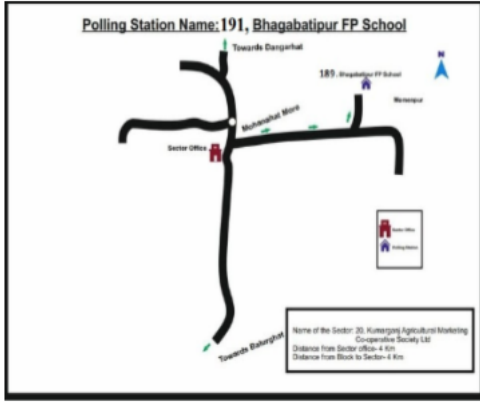

Nazri Naksha