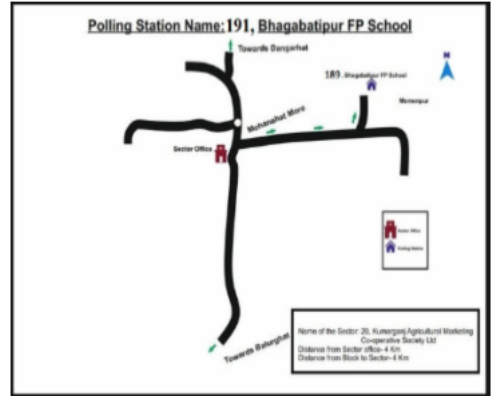

নির্বাচক নিবন্ধন আধিকারিকের স্বাক্ষর

Nazri Naksha

Google Map View

Polling Station Building Front View

Polling Station Front View

Cad View

Key MAP View

1 নাম : লাভলী খাতুন বিবি স্বামীর নাম: ফিরোজউদ্দিন মন্ডল বাড়ির নং : n0337 বয়স : 28 লিঙ্গ : মহিলা	IUS1721547 ফটো উপলব্ধ	2 নাম : আর্জবানু খাতুন বিবি স্বামীর নাম: মাহাবুর সোনার বাড়ির নং : N0012 বয়স : 30 লিঙ্গ : মহিলা	IUS1721679 ফটো উপলব্ধ	3 নাম : জ্যোৎস্না টুডু স্বামীর নাম: মনেশ মুরমু বাড়ির নং : n0032 বয়স : 50 লিঙ্গ : মহিলা	WB/06/037/471199 ফটো উপলব্ধ
4 নাম : সরস্বতী মূর্মু স্বামীর নাম: বাচ্চু মূর্মু বাড়ির নং : এন0032 বয়স : 27 লিঙ্গ : মহিলা	IUS1837673 ফটো উপলব্ধ	5 নাম : ববিতা দাস স্বামীর নাম: রতন মন্ডল বাড়ির নং : n0063 বয়স : 37 লিঙ্গ : মহিলা	BYB2442911 ফটো উপলব্ধ	6 নাম : রিভানা পারভিন স্বামীর নাম: আব্দুল আজিজ মন্ডল বাড়ির নং : এন0321 বয়স : 24 লিঙ্গ : মহিলা	IUS2140606 ফটো উপলব্ধ
7 নাম : রুবিনা পারভিন বিবি স্বামীর নাম: মানিক সোনার বাড়ির নং : N0002 বয়স : 29 লিঙ্গ : মহিলা	IUS1721588 ফটো উপলব্ধ	8 নাম : সুজলা পাহান স্বামীর নাম: দেবানীশ পাহান বাড়ির নং : N0297 বয়স : 31 লিঙ্গ : মহিলা	IUS1721570 ফটো উপলব্ধ	9 নাম : সুরত পাহান পিতার নাম: সুনীল পাহান বাড়ির নং : এন0307 বয়স : 23 লিঙ্গ : পুরুষ	IUS2140044 ফটো উপলব্ধ
10 নাম : বিশমনি পাহান স্বামীর নাম: রাজেন পাহান বাড়ির নং : n0326 বয়স : 39 লিঙ্গ : মহিলা	IUS1305069 ফটো উপলব্ধ	11 নাম : বাবলী বর্মন স্বামীর নাম: মন্টু বর্মন বাড়ির নং : এন0012 বয়স : 27 লিঙ্গ : মহিলা	IUS1721695 ফটো উপলব্ধ	12 নাম : বালিকা বর্মন স্বামীর নাম: রবিন বর্মন বাড়ির নং : n0215 বয়স : 27 লিঙ্গ : মহিলা	IUS1721554 ফটো উপলব্ধ
13 নাম : বাসুদেব বর্মন পিতার নাম: জগদীশ বর্মন বাড়ির নং : N0233 বয়স : 28 লিঙ্গ : পুরুষ	IUS1721612 ফটো উপলব্ধ	14 নাম : ধীরেশ বর্মন পিতার নাম: নারায়ন বর্মন বাড়ির নং : নং0255 বয়স : 28 লিঙ্গ : পুরুষ	IUS1721604 ফটো উপলব্ধ	15 নাম : চিত্রা বর্মন স্বামীর নাম: মিঠুন বর্মন বাড়ির নং : এন0233 বয়স : 29 লিঙ্গ : মহিলা	IUS1721653 ফটো উপলব্ধ
16 নাম : অনু বর্মন বিশ্বাস স্বামীর নাম: তিলক বিশ্বাস বাড়ির নং : এন0198 বয়স : 35 লিঙ্গ : মহিলা	IUS2200921 ফটো উপলব্ধ	17 নাম : আঞ্জুয়ারা বিবি স্বামীর নাম: ফিরোজউদ্দিন সোনার বাড়ির নং : n0060 বয়স : 58 লিঙ্গ : মহিলা	WB/06/037/474205 ফটো উপলব্ধ	18 নাম : বকুলী বিশ্বাস স্বামীর নাম: হরিদাস বিশ্বাস বাড়ির নং : ভগবতীপুর বয়স : 77 লিঙ্গ : মহিলা	IUS2219756 ফটো উপলব্ধ
19 নাম : কাকলি বিশ্বাস স্বামীর নাম: স্বপন বিশ্বাস বাড়ির নং : এন005 বয়স : 35 লিঙ্গ : মহিলা	IUS1053826 ফটো উপলব্ধ	20 নাম : স্বপন বিশ্বাস পিতার নাম: হরিদাস বিশ্বাস বাড়ির নং : এন005 বয়স : 39 লিঙ্গ : পুরুষ	IUS1131010 ফটো উপলব্ধ	# 21 নাম : নিরঞ্জন বিশ্বাস পিতার নাম: হরিদাস বিশ্বাস বাড়ির নং : এন0055 বয়স : 56 লিঙ্গ : পুরুষ	IUS2393619 ফটো উপলব্ধ
22 নাম : বিষ্ণুপদ বিশ্বাস পিতার নাম: হরিদাস বিশ্বাস বাড়ির নং : ভগবতীপুর বয়স : 49 লিঙ্গ : পুরুষ	BYB1604313 ফটো উপলব্ধ	23 নাম : কমলা মজুমদার(বিশ্বাস) স্বামীর নাম: বিষ্ণুপদ বিশ্বাস বাড়ির নং : n0054 বয়স : 36 লিঙ্গ : মহিলা	TTV1112200 ফটো উপলব্ধ	24 নাম : মোসলেমা বেওয়া স্বামীর নাম: মজিদুল মন্ডল বাড়ির নং : n0337 বয়স : 50 লিঙ্গ : মহিলা	IUS2005825 ফটো উপলব্ধ
25 নাম : শান্তি মাডী স্বামীর নাম: সুবিন সরেন বাড়ির নং : n0039 বয়স : 32 লিঙ্গ : মহিলা	IUS1633973 ফটো উপলব্ধ	26 নাম : নিমতী বেসরা স্বামীর নাম: বুররাই সরেন বাড়ির নং : n0039 বয়স : 56 লিঙ্গ : মহিলা	WB/06/037/471420 ফটো উপলব্ধ	27 নাম : সুবিন সরেন পিতার নাম: বুররাই সরেন বাড়ির নং : n0039 বয়স : 35 লিঙ্গ : পুরুষ	IUS1053891 ফটো উপলব্ধ
28 নাম : চায়না মজুমদার স্বামীর নাম: তোতন মজুমদার বাড়ির নং : n0477 বয়স : 39 লিঙ্গ : মহিলা	BYB2300812 ফটো উপলব্ধ	29 নাম : তোতন মজুমদার পিতার নাম: রাধা রমন মজুমদার বাড়ির নং : n0471 বয়স : 42 লিঙ্গ : পুরুষ	BYB2300762 ফটো উপলব্ধ	30 নাম : কনিকা মন্ডল পিতার নাম: চিত্তারাম মন্ডল বাড়ির নং : এন0019 বয়স : 25 লিঙ্গ : মহিলা	IUS1837426 ফটো উপলব্ধ