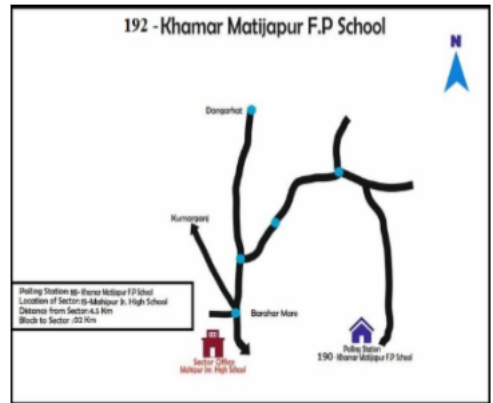

Key MAP View