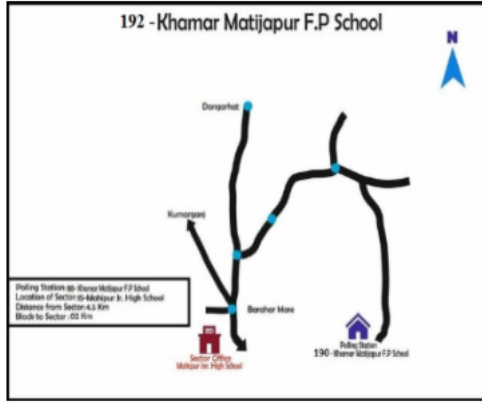

Nazri Naksha