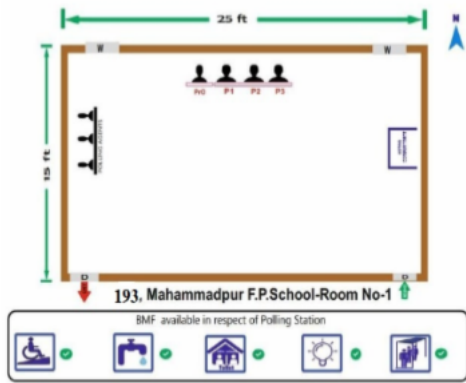

নির্বাচক নিবন্ধন আধিকারিকের স্বাক্ষর

Nazri Naksha

Google Map View

Polling Station Building Front View

Polling Station Front View

Cad View

Key MAP View

1 নাম : মান্নান মণ্ডল পিতার নাম: শাহাবুদ্দীন মণ্ডল বাড়ির নং : n0126 বয়স : 53 লিঙ্গ : পুরুষ	WB/06/037/480529	2 নাম : সখিনা খাতুন বিবি স্বামীর নাম: মান্নান মণ্ডল বাড়ির নং : n0126 বয়স : 39 লিঙ্গ : মহিলা	IUS1204684	3 নাম : রানুয়ারা খাতুন(বিবি) স্বামীর নাম: হেজেদুল মণ্ডল বাড়ির নং : n0126 বয়স : 36 লিঙ্গ : মহিলা	IUS1306273
4 নাম : মাফুজা বিবি স্বামীর নাম: আকিম উদ্দীন মণ্ডল বাড়ির নং : n0014 বয়স : 70 লিঙ্গ : মহিলা	IUS2276640	5 নাম : ছাত্তার মণ্ডল পিতার নাম: সফাজ মণ্ডল বাড়ির নং : n0133 বয়স : 43 লিঙ্গ : পুরুষ	BYB1642552	6 নাম : জাহানারা বিবি স্বামীর নাম: তফর মণ্ডল বাড়ির নং : n0091 বয়স : 66 লিঙ্গ : মহিলা	WB/06/037/480302
7 নাম : আব্দুল রহিম মণ্ডল পিতার নাম: জরুল মণ্ডল বাড়ির নং : এন0052 বয়স : 23 লিঙ্গ : পুরুষ	IUS2150753	8 নাম : রহিছ মণ্ডল পিতার নাম: আব্দুল খালেক মণ্ডল বাড়ির নং : n0125 বয়স : 31 লিঙ্গ : পুরুষ	IUS1462639	9 নাম : মহরুল মণ্ডল পিতার নাম: আকিমুদ্দিন মণ্ডল বাড়ির নং : n0014 বয়স : 36 লিঙ্গ : পুরুষ	IUS1125301
10 নাম : অফিজন বিবি স্বামীর নাম: ইলিয়াজ সরকার বাড়ির নং : n0028 বয়স : 56 লিঙ্গ : মহিলা	WB/06/037/480320	11 নাম : মাসুদ মণ্ডল পিতার নাম: আকিম উদ্দিন মণ্ডল বাড়ির নং : n0014 বয়স : 33 লিঙ্গ : পুরুষ	IUS1204551	12 নাম : রুবিনা বিবি স্বামীর নাম: মোস্তাফিজ মণ্ডল বাড়ির নং : n0031 বয়স : 24 লিঙ্গ : মহিলা	IUS2060093
13 নাম : মাহাবুর মণ্ডল পিতার নাম: আকিমুদ্দীন মণ্ডল বাড়ির নং : n0014 বয়স : 44 লিঙ্গ : পুরুষ	BYB1903319	14 নাম : হায়াতুন বিবি স্বামীর নাম: মাহাবুর মণ্ডল বাড়ির নং : n0140 বয়স : 42 লিঙ্গ : মহিলা	BYB2189751	15 নাম : আবদুলআজিজ মণ্ডল পিতার নাম: আখালেক মণ্ডল বাড়ির নং : n0125 বয়স : 51 লিঙ্গ : পুরুষ	WB/06/037/480411
16 নাম : জাহির হোসেন মণ্ডল পিতার নাম: আজাহার মণ্ডল বাড়ির নং : N0020 বয়স : 24 লিঙ্গ : পুরুষ	IUS2045540	17 নাম : মুক্তারিনা খাতুন পিতার নাম: আব্দুল মজিদ মণ্ডল বাড়ির নং : এন0169 বয়স : 21 লিঙ্গ : মহিলা	IUS2235620	18 নাম : হাবিব মণ্ডল পিতার নাম: মুহাম্মদ মণ্ডল বাড়ির নং : এন0014 বয়স : 25 লিঙ্গ : পুরুষ	IUS2151140
19 নাম : ছেলিনা মণ্ডল পিতার নাম: আব্দুল খালেক মণ্ডল বাড়ির নং : n0125 বয়স : 35 লিঙ্গ : মহিলা	IUS1055227	20 নাম : নজরুল সরকার পিতার নাম: নাজিরুদ্দিন সরকার বাড়ির নং : n0059 বয়স : 44 লিঙ্গ : পুরুষ	BYB1903905	21 নাম : রেবিকা বিবি স্বামীর নাম: মোকামন মণ্ডল বাড়ির নং : n0073 বয়স : 32 লিঙ্গ : মহিলা	IUS1462662
22 নাম : আরফাতুন খাতুন(বিবি) স্বামীর নাম: আব্দুল আজিজ মণ্ডল বাড়ির নং : n0125 বয়স : 31 লিঙ্গ : মহিলা	IUS1306349	23 নাম : বুলবুলি বিবি স্বামীর নাম: ছয়ফুল মণ্ডল বাড়ির নং : n0133 বয়স : 35 লিঙ্গ : মহিলা	IUS1402577	24 নাম : ছয়ফুল মণ্ডল পিতার নাম: সফাজ মণ্ডল বাড়ির নং : n0133 বয়স : 33 লিঙ্গ : পুরুষ	IUS1204650
25 নাম : মেরিনা পারভীন স্বামীর নাম: জাহাঙ্গীর মণ্ডল বাড়ির নং : n0073 বয়স : 30 লিঙ্গ : মহিলা	IUS1402627	26 নাম : হেজেদুল মণ্ডল পিতার নাম: শাহাবুদ্দীন মণ্ডল বাড়ির নং : n0126 বয়স : 44 লিঙ্গ : পুরুষ	BYB1903574	27 নাম : সাহারবানু বিবি স্বামীর নাম: গিয়াস উদ্দিন মণ্ডল বাড়ির নং : n0073 বয়স : 63 লিঙ্গ : মহিলা	IUS2005288
28 নাম : মরফা খাতুন পিতার নাম: ময়েজউদ্দিন মণ্ডল বাড়ির নং : N0067 বয়স : 25 লিঙ্গ : মহিলা	IUS2060846	29 নাম : আব্দুল মজিদ মণ্ডল পিতার নাম: আসরাফ মণ্ডল বাড়ির নং : n0059 বয়স : 43 লিঙ্গ : পুরুষ	BYB1903160	30 নাম : সাহাদত সরকার মায়ের নাম: মৃত এছানুল সরকার বাড়ির নং : n0093 বয়স : 36 লিঙ্গ : পুরুষ	IUS0967786