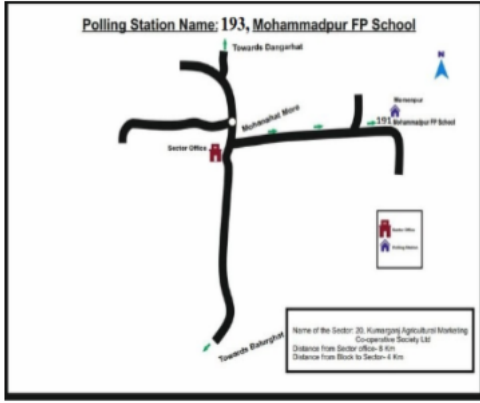

Nazri Naksha