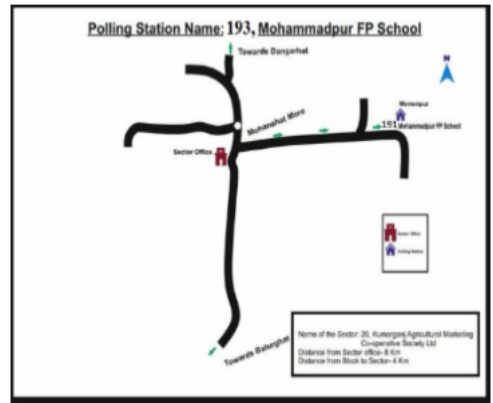

নির্বাচক নিবন্ধন আধিকারিকের স্বাক্ষর

Nazri Naksha

Google Map View

Polling Station Building Front View

Polling Station Front View

Cad View

Key MAP View

1 নাম : মান্নান মণ্ডল পিতার নাম: শাহাবুদ্দীন মণ্ডল বাড়ির নং : n0126 বয়স : 53 লিঙ্গ : পুরুষ	WB/06/037/480529	2 নাম : সখিনা খাতুন বিবি স্বামীর নাম: মান্নান মণ্ডল বাড়ির নং : n0126 বয়স : 39 লিঙ্গ : মহিলা	IUS1204684	3 নাম : রানুয়ারা খাতুন(বিবি) স্বামীর নাম: হেজেদুল মণ্ডল বাড়ির নং : n0126 বয়স : 36 লিঙ্গ : মহিলা	IUS1306273
4 নাম : মাফুজা বিবি স্বামীর নাম: আকিম উদ্দীন মণ্ডল বাড়ির নং : n0014 বয়স : 70 লিঙ্গ : মহিলা	IUS2276640	5 নাম : ছাত্তার মণ্ডল পিতার নাম: সফাজ মণ্ডল বাড়ির নং : n0133 বয়স : 43 লিঙ্গ : পুরুষ	BYB1642552	6 নাম : জাহানারা বিবি স্বামীর নাম: তফর মণ্ডল বাড়ির নং : n0091 বয়স : 66 লিঙ্গ : মহিলা	WB/06/037/480302
7 নাম : আব্দুল রহিম মণ্ডল পিতার নাম: জরুল মণ্ডল বাড়ির নং : এন0052 বয়স : 23 লিঙ্গ : পুরুষ	IUS2150753	8 নাম : রহিছ মণ্ডল পিতার নাম: আব্দুল খালেক মণ্ডল বাড়ির নং : n0125 বয়স : 31 লিঙ্গ : পুরুষ	IUS1462639	9 নাম : মহরুল মণ্ডল পিতার নাম: আকিমুদ্দিন মণ্ডল বাড়ির নং : n0014 বয়স : 36 লিঙ্গ : পুরুষ	IUS1125301
10 নাম : অফিজন বিবি স্বামীর নাম: ইলিয়াজ সরকার বাড়ির নং : n0028 বয়স : 56 লিঙ্গ : মহিলা	WB/06/037/480320	11 নাম : মাসুদ মণ্ডল পিতার নাম: আকিম উদ্দিন মণ্ডল বাড়ির নং : n0014 বয়স : 33 লিঙ্গ : পুরুষ	IUS1204551	12 নাম : রুবিনা বিবি স্বামীর নাম: মোস্তাফিজ মণ্ডল বাড়ির নং : n0031 বয়স : 24 লিঙ্গ : মহিলা	IUS2060093
13 নাম : মাহাবুর মণ্ডল পিতার নাম: আকিমুদ্দীন মণ্ডল বাড়ির নং : n0014 বয়স : 44 লিঙ্গ : পুরুষ	BYB1903319	14 নাম : হায়াতুন বিবি স্বামীর নাম: মাহাবুর মণ্ডল বাড়ির নং : n0140 বয়স : 42 লিঙ্গ : মহিলা	BYB2189751	15 নাম : আবদুলআজিজ মণ্ডল পিতার নাম: আখালেক মণ্ডল বাড়ির নং : n0125 বয়স : 51 লিঙ্গ : পুরুষ	WB/06/037/480411
16 নাম : জাহির হোসেন মণ্ডল পিতার নাম: আজাহার মণ্ডল বাড়ির নং : N0020 বয়স : 24 লিঙ্গ : পুরুষ	IUS2045540	17 নাম : মুক্তারিনা খাতুন পিতার নাম: আব্দুল মজিদ মণ্ডল বাড়ির নং : এন0169 বয়স : 21 লিঙ্গ : মহিলা	IUS2235620	18 নাম : হাবিব মণ্ডল পিতার নাম: মুহাম্মদ মণ্ডল বাড়ির নং : এন0014 বয়স : 25 লিঙ্গ : পুরুষ	IUS2151140
19 নাম : ছেলিনা মণ্ডল পিতার নাম: আব্দুল খালেক মণ্ডল বাড়ির নং : n0125 বয়স : 35 লিঙ্গ : মহিলা	IUS1055227	20 নাম : নজরুল সরকার পিতার নাম: নাজিরুদ্দিন সরকার বাড়ির নং : n0059 বয়স : 44 লিঙ্গ : পুরুষ	BYB1903905	21 নাম : রেবিকা বিবি স্বামীর নাম: মোকামন মণ্ডল বাড়ির নং : n0073 বয়স : 32 লিঙ্গ : মহিলা	IUS1462662
22 নাম : আরফাতুন খাতুন(বিবি) স্বামীর নাম: আব্দুল আজিজ মণ্ডল বাড়ির নং : n0125 বয়স : 31 লিঙ্গ : মহিলা	IUS1306349	23 নাম : বুলবুলি বিবি স্বামীর নাম: ছয়ফুল মণ্ডল বাড়ির নং : n0133 বয়স : 35 লিঙ্গ : মহিলা	IUS1402577	24 নাম : ছয়ফুল মণ্ডল পিতার নাম: সফাজ মণ্ডল বাড়ির নং : n0133 বয়স : 33 লিঙ্গ : পুরুষ	IUS1204650
25 নাম : মেরিনা পারভীন স্বামীর নাম: জাহাঙ্গীর মণ্ডল বাড়ির নং : n0073 বয়স : 30 লিঙ্গ : মহিলা	IUS1402627	26 নাম : হেজেদুল মণ্ডল পিতার নাম: শাহাবুদ্দীন মণ্ডল বাড়ির নং : n0126 বয়স : 44 লিঙ্গ : পুরুষ	BYB1903574	27 নাম : সাহারবানু বিবি স্বামীর নাম: গিয়াস উদ্দিন মণ্ডল বাড়ির নং : n0073 বয়স : 63 লিঙ্গ : মহিলা	IUS2005288
28 নাম : মরফা খাতুন পিতার নাম: ময়েজউদ্দিন মণ্ডল বাড়ির নং : N0067 বয়স : 25 লিঙ্গ : মহিলা	IUS2060846	29 নাম : আব্দুল মজিদ মণ্ডল পিতার নাম: আসরাফ মণ্ডল বাড়ির নং : n0059 বয়স : 43 লিঙ্গ : পুরুষ	BYB1903160	30 নাম : সাহাদত সরকার মায়ের নাম: মৃত এছানুল সরকার বাড়ির নং : n0093 বয়স : 36 লিঙ্গ : পুরুষ	IUS0967786