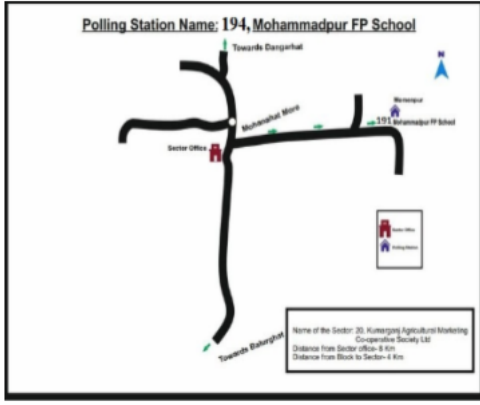

Nazri Naksha