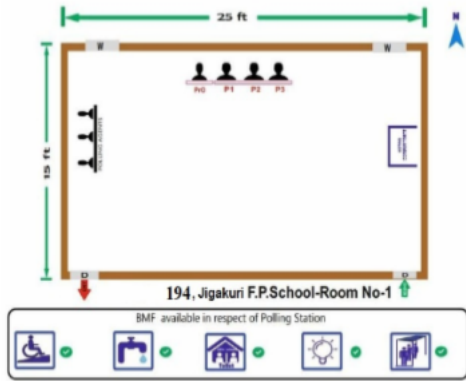

নির্বাচক নিবন্ধন আধিকারিকের স্বাক্ষর

Nazri Naksha

Google Map View

Polling Station Building Front View

Polling Station Front View

Cad View

Key MAP View

1 নাম : ইদ্রিস আলী মণ্ডল পিতার নাম: ইয়াকুব মণ্ডল বাড়ির নং : n0175 বয়স : 42 লিঙ্গ : পুরুষ	BYB1904192 ফটো উপলব্ধ	2 নাম : মারুফা বিবি স্বামীর নাম: ইদ্রিস আলী মণ্ডল বাড়ির নং : n0175 বয়স : 35 লিঙ্গ : মহিলা	IUS1055409 ফটো উপলব্ধ	3 নাম : কুলসুম বিবি স্বামীর নাম: আফিজ উদ্দীন মণ্ডল বাড়ির নং : n0170 বয়স : 52 লিঙ্গ : মহিলা	WB/06/037/543307 ফটো উপলব্ধ
4 নাম : তামান্না খাতুন পিতার নাম: তোফাজ্জল সরকার বাড়ির নং : n0190 বয়স : 26 লিঙ্গ : মহিলা	IUS2060416 ফটো উপলব্ধ	5 নাম : আনোয়ারা বেগুমা স্বামীর নাম: ইদ্রিস আলী মণ্ডল বাড়ির নং : n0204 বয়স : 56 লিঙ্গ : মহিলা	IUS2335461 ফটো উপলব্ধ	6 নাম : আজমাতুন বিবি স্বামীর নাম: জামিনুর মন্ডল বাড়ির নং : n0153 বয়স : 36 লিঙ্গ : মহিলা	IUS0974741 ফটো উপলব্ধ
7 নাম : হিফজুর রহমান পিতার নাম: মোস্তাফিজুর মন্ডল বাড়ির নং : n0221 বয়স : 25 লিঙ্গ : পুরুষ	IUS2060374 ফটো উপলব্ধ	8 নাম : ইউছুব আলী মন্ডল পিতার নাম: আফতাব উদ্দীন মন্ডল বাড়ির নং : n0160 বয়স : 41 লিঙ্গ : পুরুষ	BYB2398642 ফটো উপলব্ধ	9 নাম : মফিজউদ্দিন মন্ডল পিতার নাম: মফিজউদ্দিন মন্ডল বাড়ির নং : n0153 বয়স : 44 লিঙ্গ : পুরুষ	BYB2190460 ফটো উপলব্ধ
10 নাম : ফিরোজা বেগুমা স্বামীর নাম: আফতাব মণ্ডল বাড়ির নং : n0160 বয়স : 66 লিঙ্গ : মহিলা	WB/06/037/480325 ফটো উপলব্ধ	11 নাম : খাইরুল মণ্ডল পিতার নাম: খাজের মণ্ডল বাড়ির নং : n0179 বয়স : 40 লিঙ্গ : পুরুষ	BYB2190403 ফটো উপলব্ধ	12 নাম : জরিনা বিবি স্বামীর নাম: জিরাজুল মন্ডল বাড়ির নং : এন0158 বয়স : 34 লিঙ্গ : মহিলা	IUS1830900 ফটো উপলব্ধ
13 নাম : রাজিফা খাতুন স্বামীর নাম: হিফজুর রহমান বাড়ির নং : এন0221 বয়স : 25 লিঙ্গ : মহিলা	IUS2200566 ফটো উপলব্ধ	14 নাম : ছাবিনা খাতুন পিতার নাম: খাজের মন্ডল বাড়ির নং : n0179 বয়স : 32 লিঙ্গ : মহিলা	IUS1402981 ফটো উপলব্ধ	15 নাম : কাজল সরকার পিতার নাম: ছলিমউদ্দীন সরকার বাড়ির নং : n0187 বয়স : 43 লিঙ্গ : পুরুষ	BYB1643931 ফটো উপলব্ধ
16 নাম : অমিছা বিবি স্বামীর নাম: আকবর সরকার বাড়ির নং : n0190 বয়স : 66 লিঙ্গ : মহিলা	WB/06/037/480187 ফটো উপলব্ধ	17 নাম : আকতারবানু খাতুন পিতার নাম: খাজের মন্ডল বাড়ির নং : n0179 বয়স : 41 লিঙ্গ : মহিলা	IUS1402973 ফটো উপলব্ধ	18 নাম : নাজমা বিবি খাতুন স্বামীর নাম: খাইরুল মন্ডল বাড়ির নং : n0179 বয়স : 34 লিঙ্গ : মহিলা	IUS1306455 ফটো উপলব্ধ
19 নাম : মোঃ মুস্তাফিজুর মন্ডল পিতার নাম: মফিজ উদ্দীন মন্ডল বাড়ির নং : n0153 বয়স : 37 লিঙ্গ : পুরুষ	BYB2398634 ফটো উপলব্ধ	20 নাম : কহিনুর বিবি স্বামীর নাম: খাজের মণ্ডল বাড়ির নং : n0179 বয়স : 69 লিঙ্গ : মহিলা	WB/06/037/480427 ফটো উপলব্ধ	21 নাম : মোস্তাফিজুর মন্ডল পিতার নাম: ছাত্তার মন্ডল বাড়ির নং : n0221 বয়স : 50 লিঙ্গ : পুরুষ	BYB1586726 ফটো উপলব্ধ
22 নাম : সাবানা সরকার স্বামীর নাম: কাজল সরকার বাড়ির নং : n0187 বয়স : 35 লিঙ্গ : মহিলা	IUS1204916 ফটো উপলব্ধ	23 নাম : কিনিমন বিবি স্বামীর নাম: ছলিম উদ্দীন সরকার বাড়ির নং : n0187 বয়স : 66 লিঙ্গ : মহিলা	WB/06/037/480298 ফটো উপলব্ধ	24 নাম : হাফেজা বেগুমা স্বামীর নাম: মফিজ উদ্দীন মন্ডল বাড়ির নং : n0161 বয়স : 76 লিঙ্গ : মহিলা	BYB2190270 ফটো উপলব্ধ
25 নাম : জামিনুর মণ্ডল পিতার নাম: মফিজ উদ্দীন মণ্ডল বাড়ির নং : n0153 বয়স : 53 লিঙ্গ : পুরুষ	IUS1970755 ফটো উপলব্ধ	26 নাম : আজমন হোসেন মন্ডল পিতার নাম: জামিনুর মন্ডল বাড়ির নং : এন0153 বয়স : 20 লিঙ্গ : পুরুষ	IUS2322527 ফটো উপলব্ধ	27 নাম : আয়েশা বিবি স্বামীর নাম: ইউছুব আলী মন্ডল বাড়ির নং : n0160 বয়স : 32 লিঙ্গ : মহিলা	IUS1462910 ফটো উপলব্ধ
28 নাম : রোসুমা বেগুমা স্বামীর নাম: ছাত্তার মণ্ডল বাড়ির নং : n0221 বয়স : 66 লিঙ্গ : মহিলা	WB/06/037/480156 ফটো উপলব্ধ	29 নাম : জামিলা বিবি স্বামীর নাম: সামাদ মণ্ডল বাড়ির নং : n0190 বয়স : 44 লিঙ্গ : মহিলা	BYB1642578 ফটো উপলব্ধ	30 নাম : তোফাজ্জল সরকার পিতার নাম: আকবর সরকার বাড়ির নং : n0190 বয়স : 51 লিঙ্গ : পুরুষ	IUS2379592 ফটো উপলব্ধ