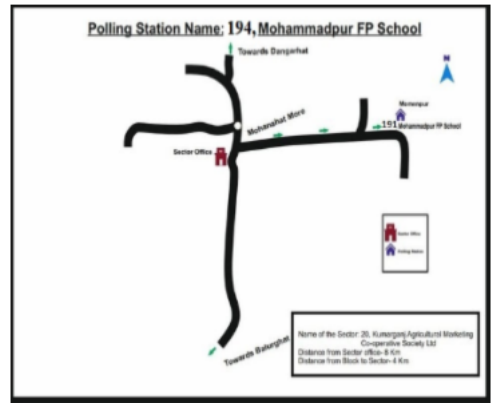

নির্বাচক নিবন্ধন আধিকারিকের স্বাক্ষর

Nazri Naksha

Google Map View

Polling Station Building Front View

Polling Station Front View

Cad View

Key MAP View

1 নাম : ইদ্রিস আলী মণ্ডল পিতার নাম: ইয়াকুব মণ্ডল বাড়ির নং : n0175 বয়স : 42 লিঙ্গ : পুরুষ	BYB1904192 ফটো উপলব্ধ	2 নাম : মারুফা বিবি স্বামীর নাম: ইদ্রিস আলী মণ্ডল বাড়ির নং : n0175 বয়স : 35 লিঙ্গ : মহিলা	IUS1055409 ফটো উপলব্ধ	3 নাম : কুলসুম বিবি স্বামীর নাম: আফিজ উদ্দীন মণ্ডল বাড়ির নং : n0170 বয়স : 52 লিঙ্গ : মহিলা	WB/06/037/543307 ফটো উপলব্ধ
4 নাম : তামান্না খাতুন পিতার নাম: তোফাজ্জল সরকার বাড়ির নং : n0190 বয়স : 26 লিঙ্গ : মহিলা	IUS2060416 ফটো উপলব্ধ	5 নাম : আনোয়ারা বেগুমা স্বামীর নাম: ইদ্রিস আলী মণ্ডল বাড়ির নং : n0204 বয়স : 56 লিঙ্গ : মহিলা	IUS2335461 ফটো উপলব্ধ	6 নাম : আজমাতুন বিবি স্বামীর নাম: জামিনুর মন্ডল বাড়ির নং : n0153 বয়স : 36 লিঙ্গ : মহিলা	IUS0974741 ফটো উপলব্ধ
7 নাম : হিফজুর রহমান পিতার নাম: মোস্তাফিজুর মন্ডল বাড়ির নং : n0221 বয়স : 25 লিঙ্গ : পুরুষ	IUS2060374 ফটো উপলব্ধ	8 নাম : ইউছুব আলী মন্ডল পিতার নাম: আফতাব উদ্দীন মন্ডল বাড়ির নং : n0160 বয়স : 41 লিঙ্গ : পুরুষ	BYB2398642 ফটো উপলব্ধ	9 নাম : মফিজউদ্দিন মন্ডল পিতার নাম: মফিজউদ্দিন মন্ডল বাড়ির নং : n0153 বয়স : 44 লিঙ্গ : পুরুষ	BYB2190460 ফটো উপলব্ধ
10 নাম : ফিরোজা বেগুমা স্বামীর নাম: আফতাব মণ্ডল বাড়ির নং : n0160 বয়স : 66 লিঙ্গ : মহিলা	WB/06/037/480325 ফটো উপলব্ধ	11 নাম : খাইরুল মণ্ডল পিতার নাম: খাজের মণ্ডল বাড়ির নং : n0179 বয়স : 40 লিঙ্গ : পুরুষ	BYB2190403 ফটো উপলব্ধ	12 নাম : জরিনা বিবি স্বামীর নাম: জিরাজুল মন্ডল বাড়ির নং : এন0158 বয়স : 34 লিঙ্গ : মহিলা	IUS1830900 ফটো উপলব্ধ
13 নাম : রাজিফা খাতুন স্বামীর নাম: হিফজুর রহমান বাড়ির নং : এন0221 বয়স : 25 লিঙ্গ : মহিলা	IUS2200566 ফটো উপলব্ধ	14 নাম : ছাবিনা খাতুন পিতার নাম: খাজের মন্ডল বাড়ির নং : n0179 বয়স : 32 লিঙ্গ : মহিলা	IUS1402981 ফটো উপলব্ধ	15 নাম : কাজল সরকার পিতার নাম: ছলিমউদ্দীন সরকার বাড়ির নং : n0187 বয়স : 43 লিঙ্গ : পুরুষ	BYB1643931 ফটো উপলব্ধ
16 নাম : অমিছা বিবি স্বামীর নাম: আকবর সরকার বাড়ির নং : n0190 বয়স : 66 লিঙ্গ : মহিলা	WB/06/037/480187 ফটো উপলব্ধ	17 নাম : আকতারবানু খাতুন পিতার নাম: খাজের মন্ডল বাড়ির নং : n0179 বয়স : 41 লিঙ্গ : মহিলা	IUS1402973 ফটো উপলব্ধ	18 নাম : নাজমা বিবি খাতুন স্বামীর নাম: খাইরুল মন্ডল বাড়ির নং : n0179 বয়স : 34 লিঙ্গ : মহিলা	IUS1306455 ফটো উপলব্ধ
19 নাম : মোঃ মুস্তাফিজুর মন্ডল পিতার নাম: মফিজ উদ্দীন মন্ডল বাড়ির নং : n0153 বয়স : 37 লিঙ্গ : পুরুষ	BYB2398634 ফটো উপলব্ধ	20 নাম : কহিনুর বিবি স্বামীর নাম: খাজের মণ্ডল বাড়ির নং : n0179 বয়স : 69 লিঙ্গ : মহিলা	WB/06/037/480427 ফটো উপলব্ধ	21 নাম : মোস্তাফিজুর মন্ডল পিতার নাম: ছাত্তার মন্ডল বাড়ির নং : n0221 বয়স : 50 লিঙ্গ : পুরুষ	BYB1586726 ফটো উপলব্ধ
22 নাম : সাবানা সরকার স্বামীর নাম: কাজল সরকার বাড়ির নং : n0187 বয়স : 35 লিঙ্গ : মহিলা	IUS1204916 ফটো উপলব্ধ	23 নাম : কিনিমন বিবি স্বামীর নাম: ছলিম উদ্দীন সরকার বাড়ির নং : n0187 বয়স : 66 লিঙ্গ : মহিলা	WB/06/037/480298 ফটো উপলব্ধ	24 নাম : হাফেজা বেগুমা স্বামীর নাম: মফিজ উদ্দীন মন্ডল বাড়ির নং : n0161 বয়স : 76 লিঙ্গ : মহিলা	BYB2190270 ফটো উপলব্ধ
25 নাম : জামিনুর মণ্ডল পিতার নাম: মফিজ উদ্দীন মণ্ডল বাড়ির নং : n0153 বয়স : 53 লিঙ্গ : পুরুষ	IUS1970755 ফটো উপলব্ধ	26 নাম : আজমন হোসেন মন্ডল পিতার নাম: জামিনুর মন্ডল বাড়ির নং : এন0153 বয়স : 20 লিঙ্গ : পুরুষ	IUS2322527 ফটো উপলব্ধ	27 নাম : আয়েশা বিবি স্বামীর নাম: ইউছুব আলী মন্ডল বাড়ির নং : n0160 বয়স : 32 লিঙ্গ : মহিলা	IUS1462910 ফটো উপলব্ধ
28 নাম : রোসুমা বেগুমা স্বামীর নাম: ছাত্তার মণ্ডল বাড়ির নং : n0221 বয়স : 66 লিঙ্গ : মহিলা	WB/06/037/480156 ফটো উপলব্ধ	29 নাম : জামিলা বিবি স্বামীর নাম: সামাদ মণ্ডল বাড়ির নং : n0190 বয়স : 44 লিঙ্গ : মহিলা	BYB1642578 ফটো উপলব্ধ	30 নাম : তোফাজ্জল সরকার পিতার নাম: আকবর সরকার বাড়ির নং : n0190 বয়স : 51 লিঙ্গ : পুরুষ	IUS2379592 ফটো উপলব্ধ