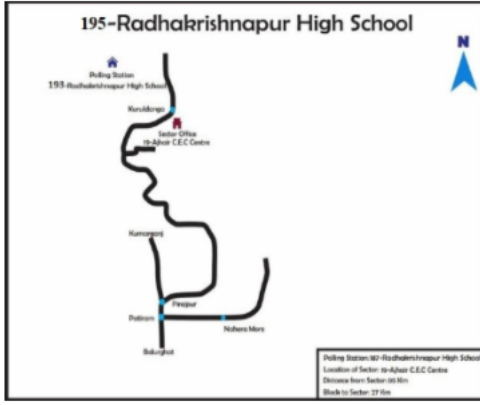

Nazri Naksha