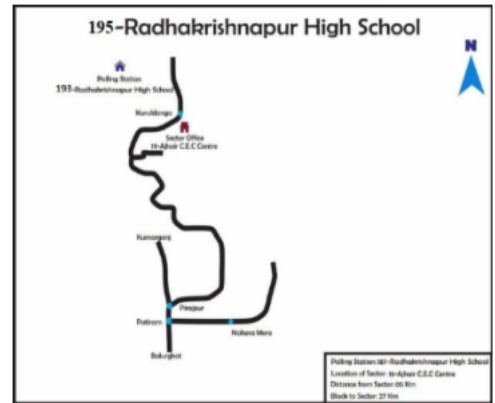

Key MAP View