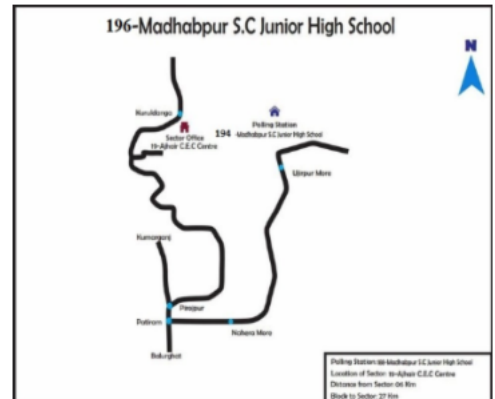

নির্বাচক নিবন্ধন আধিকারিকের স্বাক্ষর

Nazri Naksha

Google Map View

Polling Station Building Front View

Polling Station Front View

Cad View

Key MAP View

বিধানসভা নির্বাচনক্ষেত্রের নং, নাম : 38-কুমারগঞ্জ  
ভাগ নং, নাম : 1-মাধবপুর (অংশ) (অধীকারীপাড়া, হঠাৎপাড়া, স্কুলপাড়া, ধলাকুড়ি)