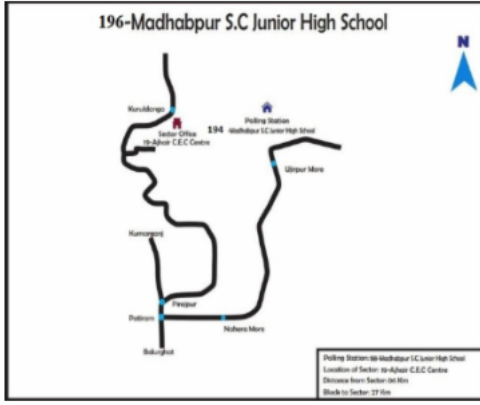

নির্বাচক নিবন্ধন আধিকারিকের স্বাক্ষর

Nazri Naksha

Google Map View

Polling Station Building Front View

Polling Station Front View

Cad View

Key MAP View

বিধানসভা নির্বাচনক্ষেত্রের নং, নাম : 38-কুমারগঞ্জ  
ভাগ নং, নাম : 1-মাধবপুর (অংশ) (অধীকারীপাড়া, হঠাৎপাড়া, স্কুলপাড়া, ধলাকুড়ি)