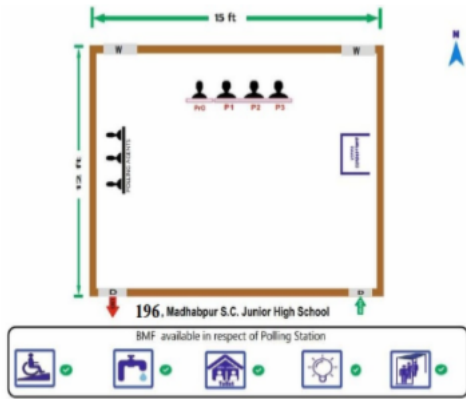

নির্বাচক নিবন্ধন আধিকারিকের স্বাক্ষর

Nazri Naksha

Google Map View

Polling Station Building Front View

Polling Station Front View

Cad View

Key MAP View

বিধানসভা নির্বাচনক্ষেত্রের নং, নাম : 38-কুমারগঞ্জ  
ভাগ নং, নাম : 1-মাধবপুর (অংশ) (অধীকারীপাড়া, হঠাৎপাড়া, স্কুলপাড়া, ধলাকুড়ি)