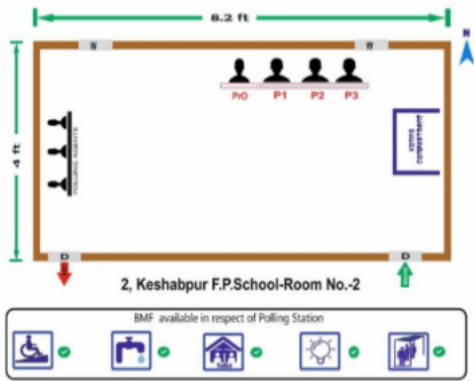

নির্বাচক নিবন্ধন আধিকারিকের স্বাক্ষর

Nazri Naksha

Google Map View

Polling Station Building Front View

Polling Station Front View

Cad View

Key MAP View

1 নাম : অর্পনা উরাও (সরকার) স্বামীর নাম: প্রদীপ সরকার বাড়ির নং : n0255 বয়স : 31 লিঙ্গ : মহিলা	IUS1747906 ফটো উপলব্ধ	2 নাম : ছবি কর্মকার পিতার নাম: লক্ষ্মণ কর্মকার বাড়ির নং : n0010 বয়স : 59 লিঙ্গ : পুরুষ	WB/06/037/048443 ফটো উপলব্ধ	3 নাম : মিনু কর্মকার স্বামীর নাম: লক্ষ্মণ কর্মকার বাড়ির নং : n0010 বয়স : 58 লিঙ্গ : মহিলা	BYB1767417 ফটো উপলব্ধ
4 নাম : রাকেশ কর্মকার পিতার নাম: লক্ষ্মণ কর্মকার বাড়ির নং : n0010 বয়স : 37 লিঙ্গ : পুরুষ	BYB2373611 ফটো উপলব্ধ	5 নাম : রাখল চন্দ্র কর্মকার পিতার নাম: সুরেন্দ্র নাথ কর্মকার বাড়ির নং : n0083 বয়স : 69 লিঙ্গ : পুরুষ	IUS1951243 ফটো উপলব্ধ	6 নাম : কৃষ্ণা কর্মকার স্বামীর নাম: রাখাল কর্মকার বাড়ির নং : n0083 বয়স : 59 লিঙ্গ : মহিলা	WB/06/037/048500 ফটো উপলব্ধ
7 নাম : রিতা কর্মকার স্বামীর নাম: বিপ্লব কর্মকার বাড়ির নং : n0010 বয়স : 36 লিঙ্গ : মহিলা	IUS1215953 ফটো উপলব্ধ	8 নাম : রিংকী কর্মকার স্বামীর নাম: বিপ্লব কর্মকার বাড়ির নং : n0010 বয়স : 39 লিঙ্গ : মহিলা	IUS0976969 ফটো উপলব্ধ	9 নাম : বিপ্লব কর্মকার পিতার নাম: লক্ষ্মণ কর্মকার বাড়ির নং : n0010 বয়স : 50 লিঙ্গ : পুরুষ	IUS2341840 ফটো উপলব্ধ
10 নাম : রত্না মহন্ত পিতার নাম: গোপেশ মহন্ত বাড়ির নং : n0010 বয়স : 32 লিঙ্গ : মহিলা	RDT1430727 ফটো উপলব্ধ	11 নাম : রিনা দেবী কর্মকার পিতার নাম: বিপ্লব কর্মকার বাড়ির নং : এন0010 বয়স : 20 লিঙ্গ : মহিলা	IUS2265866 ফটো উপলব্ধ	12 নাম : রমানাথ কর্মকার পিতার নাম: শ্রীকান্ত কর্মকার বাড়ির নং : এন0082 বয়স : 63 লিঙ্গ : পুরুষ	IUS2005684 ফটো উপলব্ধ
13 নাম : বিরেশ কর্মকার পিতার নাম: হরকান্ত কর্মকার বাড়ির নং : n0082 বয়স : 37 লিঙ্গ : পুরুষ	BYB2373603 ফটো উপলব্ধ	14 নাম : কল্পনা কর্মকার স্বামীর নাম: রমানাথ কর্মকার বাড়ির নং : এন0082 বয়স : 57 লিঙ্গ : মহিলা	IUS2005593 ফটো উপলব্ধ	15 নাম : অশোকা কর্মকার স্বামীর নাম: হরকান্ত কর্মকার বাড়ির নং : n0082 বয়স : 61 লিঙ্গ : মহিলা	WB/06/037/048433 ফটো উপলব্ধ
16 নাম : বলরাম কর্মকার পিতার নাম: রমানাথ কর্মকার বাড়ির নং : এন0082 বয়স : 38 লিঙ্গ : পুরুষ	IUS0003491 ফটো উপলব্ধ	17 নাম : লাবনী কর্মকার স্বামীর নাম: বলরাম কর্মকার বাড়ির নং : n0082 বয়স : 24 লিঙ্গ : মহিলা	IUS2005155 ফটো উপলব্ধ	18 নাম : নির্মল টুডু পিতার নাম: গুলাব টুডু বাড়ির নং : এন0024 বয়স : 25 লিঙ্গ : পুরুষ	IUS1796523 ফটো উপলব্ধ
19 নাম : সনামনি কিস্কু পিতার নাম: কারলুস কিস্কু বাড়ির নং : n0181 বয়স : 33 লিঙ্গ : মহিলা	IUS1573591 ফটো উপলব্ধ	20 নাম : উত্তম কিস্কু পিতার নাম: কারলুস কিস্কু বাড়ির নং : এন0181 বয়স : 21 লিঙ্গ : পুরুষ	IUS2286193 ফটো উপলব্ধ	21 নাম : মদন কিস্কু পিতার নাম: দানিয়াল কিস্কু বাড়ির নং : n0011 বয়স : 31 লিঙ্গ : পুরুষ	IUS1573542 ফটো উপলব্ধ
22 নাম : পরিমল টুডু পিতার নাম: গুলাব টুডু বাড়ির নং : এন0024 বয়স : 25 লিঙ্গ : পুরুষ	IUS2100717 ফটো উপলব্ধ	23 নাম : সুনিরাম টুডু পিতার নাম: গুলাব টুডু বাড়ির নং : n0024 বয়স : 35 লিঙ্গ : পুরুষ	IUS1573658 ফটো উপলব্ধ	24 নাম : শর্মিলা কিস্কু স্বামীর নাম: মনু বেসরা বাড়ির নং : n0037 বয়স : 31 লিঙ্গ : মহিলা	IUS1747971 ফটো উপলব্ধ
25 নাম : লুগিন টুডু পিতার নাম: গুলাব টুডু বাড়ির নং : n0024 বয়স : 32 লিঙ্গ : পুরুষ	IUS1573633 ফটো উপলব্ধ	26 নাম : গাব্রিয়েল কিস্কু পিতার নাম: দানিয়েল কিস্কু বাড়ির নং : n0011 বয়স : 44 লিঙ্গ : পুরুষ	IUS0976951 ফটো উপলব্ধ	27 নাম : উদয় চক্রবর্তী পিতার নাম: অমিয় ভূষণ চক্রবর্তী বাড়ির নং : n0047 বয়স : 39 লিঙ্গ : পুরুষ	BYB2022697 ফটো উপলব্ধ
28 নাম : উৎপল চক্রবর্তী পিতার নাম: অমিয় চক্রবর্তী বাড়ির নং : n0047 বয়স : 50 লিঙ্গ : পুরুষ	WB/06/037/048229 ফটো উপলব্ধ	29 নাম : রিংকু অধিকারী (চক্রবর্তী) স্বামীর নাম: উত্তম চক্রবর্তী বাড়ির নং : n0047 বয়স : 38 লিঙ্গ : মহিলা	IUS1316702 ফটো উপলব্ধ	30 নাম : বীনা চক্রবর্তী স্বামীর নাম: উৎপল চক্রবর্তী বাড়ির নং : n0047 বয়স : 43 লিঙ্গ : মহিলা	IUS0939108 ফটো উপলব্ধ