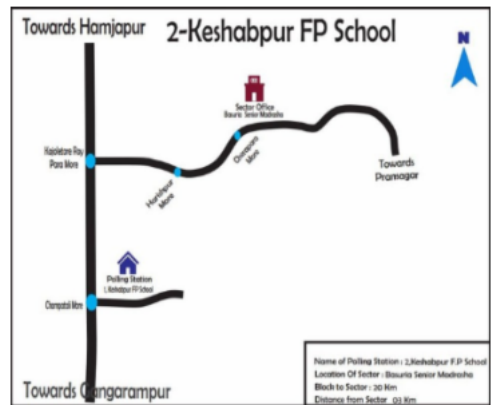

Key MAP View