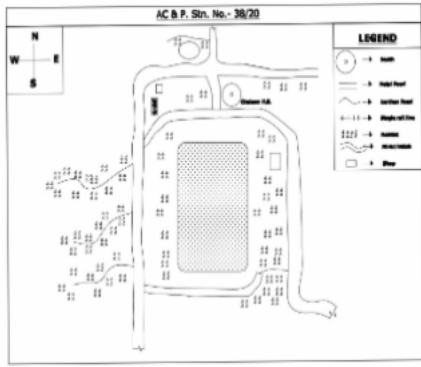

Nazri Naksha