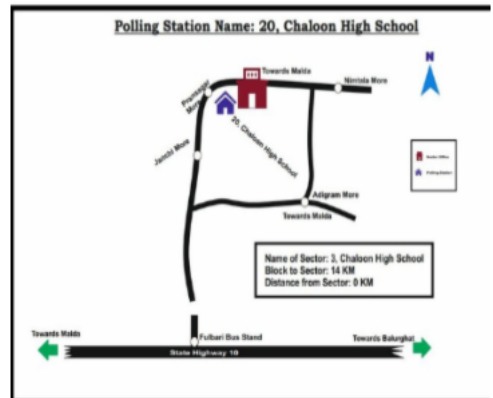

নির্বাচক নিবন্ধন আধিকারিকের স্বাক্ষর

Nazri Naksha

Google Map View

Polling Station Building Front View

Polling Station Front View

Cad View

Key MAP View

1 নাম : সহিনুর বিবি স্বামীর নাম: জহুর রহমান বাড়ির নং : n0052 বয়স : 45 লিঙ্গ : মহিলা	BYB1519156 ফটো উপলব্ধ	2 নাম : সদানন্দ রায় পিতার নাম: মহেশ্বর রায় বাড়ির নং : n0155 বয়স : 43 লিঙ্গ : পুরুষ	IUS0941419 ফটো উপলব্ধ	3 নাম : রিয়াজুল মিশ্র পিতার নাম: সালেহ উদ্দিন বাড়ির নং : n0202 বয়স : 42 লিঙ্গ : পুরুষ	BYB2038735 ফটো উপলব্ধ
4 নাম : ইসমোতারা খাতুন স্বামীর নাম: আজগার আলী বাড়ির নং : এন0121 বয়স : 42 লিঙ্গ : মহিলা	BYB2033306 ফটো উপলব্ধ	5 নাম : ফাতেমা বেওয়া স্বামীর নাম: ইউসুফ আলী বাড়ির নং : n0151 বয়স : 61 লিঙ্গ : মহিলা	WB/06/037/090893 ফটো উপলব্ধ	6 নাম : লিজা সরকার পিতার নাম: রেজাউল করিম সরকার বাড়ির নং : এন0143 বয়স : 23 লিঙ্গ : মহিলা	IUS2246940 ফটো উপলব্ধ
7 নাম : জহুর রহমান মায়ের নাম: মালকা বিবি বাড়ির নং : n0052 বয়স : 44 লিঙ্গ : পুরুষ	BYB1519164 ফটো উপলব্ধ	8 নাম : রুমানা পারভীন মায়ের নাম: গুলশার বিবি বাড়ির নং : নং 127 বয়স : 25 লিঙ্গ : মহিলা	IUS2075497 ফটো উপলব্ধ	9 নাম : কমল সরেন পিতার নাম: জংল সরেন বাড়ির নং : n0155 বয়স : 35 লিঙ্গ : পুরুষ	IUS1423177 ফটো উপলব্ধ
10 নাম : আকতার সরকার স্বামীর নাম: আজাহার আলি বাড়ির নং : n0155 বয়স : 48 লিঙ্গ : মহিলা	BYB1634625 ফটো উপলব্ধ	11 নাম : শ্যামল সরেন পিতার নাম: জংল সরেন বাড়ির নং : n0155 বয়স : 33 লিঙ্গ : পুরুষ	IUS1423169 ফটো উপলব্ধ	12 নাম : সরিফুল রহমান পিতার নাম: ফজলুর রহমান বাড়ির নং : n0203 বয়স : 42 লিঙ্গ : পুরুষ	BYB2038644 ফটো উপলব্ধ
13 নাম : রুহুল করিম সরকার পিতার নাম: কফিল উদ্দিন সরকার বাড়ির নং : n0143 বয়স : 49 লিঙ্গ : পুরুষ	IUS2107928 ফটো উপলব্ধ	14 নাম : তাজুল আরে বেগম পিতার নাম: বশিউরজামাল মিশ্র বাড়ির নং : n0155 বয়স : 41 লিঙ্গ : মহিলা	BYB2040327 ফটো উপলব্ধ	15 নাম : মোফাজ্জল মিশ্র পিতার নাম: গুলশার মিশ্র বাড়ির নং : n0050 বয়স : 52 লিঙ্গ : পুরুষ	WB/06/037/090210 ফটো উপলব্ধ
16 নাম : বিউটি বিবি স্বামীর নাম: মস্তাক আলী বাড়ির নং : n0252 বয়স : 54 লিঙ্গ : মহিলা	WB/06/037/090126 ফটো উপলব্ধ	17 নাম : আনোয়ারা বেওয়া পিতার নাম: আকাল মিশ্র বাড়ির নং : n0121 বয়স : 65 লিঙ্গ : মহিলা	BYB2038503 ফটো উপলব্ধ	18 নাম : ইমরান আলী পিতার নাম: আজগার আলী বাড়ির নং : এন0121 বয়স : 22 লিঙ্গ : পুরুষ	IUS2206993 ফটো উপলব্ধ
19 নাম : লায়লি বিবি স্বামীর নাম: মোহাম্মদ মনজুর আলম বাড়ির নং : এন0151 বয়স : 36 লিঙ্গ : মহিলা	IUS2235133 ফটো উপলব্ধ	20 নাম : আনারুল মিশ্র মায়ের নাম: আনোয়ারা বেওয়া বাড়ির নং : n0121 বয়স : 34 লিঙ্গ : পুরুষ	IUS1147651 ফটো উপলব্ধ	21 নাম : মিলন রায় পিতার নাম: সদানন্দ রায় বাড়ির নং : এন0155 বয়স : 33 লিঙ্গ : পুরুষ	IUS1800887 ফটো উপলব্ধ
22 নাম : তুহিনা সরকার স্বামীর নাম: রুহুল করিম সরকার বাড়ির নং : n0143 বয়স : 39 লিঙ্গ : মহিলা	BYB2040442 ফটো উপলব্ধ	23 নাম : কামাল হোসেন পিতার নাম: ইউসুফ আলি বাড়ির নং : n0151 বয়স : 37 লিঙ্গ : পুরুষ	IUS1129733 ফটো উপলব্ধ	24 নাম : আনোয়ার হোসেন মায়ের নাম: আমিনা বেওয়া বাড়ির নং : n0121 বয়স : 42 লিঙ্গ : পুরুষ	BYB1783596 ফটো উপলব্ধ
25 নাম : আমিনা খাতুন বিবি স্বামীর নাম: মমিনুল ইসলাম বাড়ির নং : n0127 বয়স : 30 লিঙ্গ : মহিলা	IUS1411420 ফটো উপলব্ধ	26 নাম : মালেকা বিবি স্বামীর নাম: ইউসুফ মিশ্র বাড়ির নং : n0052 বয়স : 73 লিঙ্গ : মহিলা	WB/06/037/090409 ফটো উপলব্ধ	27 নাম : মোতালেব মিশ্র পিতার নাম: জাকির আলী মিশ্র বাড়ির নং : n0127 বয়স : 37 লিঙ্গ : পুরুষ	IUS1147024 ফটো উপলব্ধ
28 নাম : মমিনুল ইসলাম পিতার নাম: জাকির আলী মিশ্র বাড়ির নং : n0127 বয়স : 35 লিঙ্গ : পুরুষ	IUS1069160 ফটো উপলব্ধ	29 নাম : আরজান বিবি স্বামীর নাম: আফাজুদ্দিন মিশ্র বাড়ির নং : n0174 বয়স : 46 লিঙ্গ : মহিলা	BYB1518414 ফটো উপলব্ধ	30 নাম : প্রমিলা বানু (বিবি) স্বামীর নাম: সরিফুল রহমান বাড়ির নং : n0203 বয়স : 36 লিঙ্গ : মহিলা	IUS1147214 ফটো উপলব্ধ