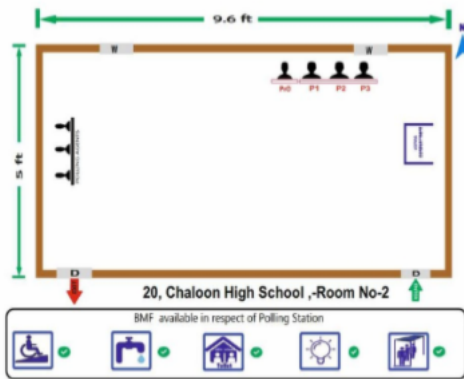

নির্বাচক নিবন্ধন আধিকারিকের স্বাক্ষর

Nazri Naksha

Google Map View

Polling Station Building Front View

Polling Station Front View

Cad View

Key MAP View

1 নাম : সহিনুর বিবি স্বামীর নাম: জহুর রহমান বাড়ির নং : n0052 বয়স : 45 লিঙ্গ : মহিলা	BYB1519156 ফটো উপলব্ধ	2 নাম : সদানন্দ রায় পিতার নাম: মহেশ্বর রায় বাড়ির নং : n0155 বয়স : 43 লিঙ্গ : পুরুষ	IUS0941419 ফটো উপলব্ধ	3 নাম : রিয়াজুল মিশ্র পিতার নাম: সালেহ উদ্দিন বাড়ির নং : n0202 বয়স : 42 লিঙ্গ : পুরুষ	BYB2038735 ফটো উপলব্ধ
4 নাম : ইসমোতারা খাতুন স্বামীর নাম: আজগার আলী বাড়ির নং : এন0121 বয়স : 42 লিঙ্গ : মহিলা	BYB2033306 ফটো উপলব্ধ	5 নাম : ফাতেমা বেওয়া স্বামীর নাম: ইউসুফ আলী বাড়ির নং : n0151 বয়স : 61 লিঙ্গ : মহিলা	WB/06/037/090893 ফটো উপলব্ধ	6 নাম : লিজা সরকার পিতার নাম: রেজাউল করিম সরকার বাড়ির নং : এন0143 বয়স : 23 লিঙ্গ : মহিলা	IUS2246940 ফটো উপলব্ধ
7 নাম : জহুর রহমান মায়ের নাম: মালকা বিবি বাড়ির নং : n0052 বয়স : 44 লিঙ্গ : পুরুষ	BYB1519164 ফটো উপলব্ধ	8 নাম : রুমানা পারভীন মায়ের নাম: গুলশার বিবি বাড়ির নং : নং 127 বয়স : 25 লিঙ্গ : মহিলা	IUS2075497 ফটো উপলব্ধ	9 নাম : কমল সরেন পিতার নাম: জংল সরেন বাড়ির নং : n0155 বয়স : 35 লিঙ্গ : পুরুষ	IUS1423177 ফটো উপলব্ধ
10 নাম : আকতার সরকার স্বামীর নাম: আজাহার আলি বাড়ির নং : n0155 বয়স : 48 লিঙ্গ : মহিলা	BYB1634625 ফটো উপলব্ধ	11 নাম : শ্যামল সরেন পিতার নাম: জংল সরেন বাড়ির নং : n0155 বয়স : 33 লিঙ্গ : পুরুষ	IUS1423169 ফটো উপলব্ধ	12 নাম : সরিফুল রহমান পিতার নাম: ফজলুর রহমান বাড়ির নং : n0203 বয়স : 42 লিঙ্গ : পুরুষ	BYB2038644 ফটো উপলব্ধ
13 নাম : রুহুল করিম সরকার পিতার নাম: কফিল উদ্দিন সরকার বাড়ির নং : n0143 বয়স : 49 লিঙ্গ : পুরুষ	IUS2107928 ফটো উপলব্ধ	14 নাম : তাজুল আরে বেগম পিতার নাম: বশিউরজামাল মিশ্র বাড়ির নং : n0155 বয়স : 41 লিঙ্গ : মহিলা	BYB2040327 ফটো উপলব্ধ	15 নাম : মোফাজ্জল মিশ্র পিতার নাম: গুলশার মিশ্র বাড়ির নং : n0050 বয়স : 52 লিঙ্গ : পুরুষ	WB/06/037/090210 ফটো উপলব্ধ
16 নাম : বিউটি বিবি স্বামীর নাম: মস্তাক আলী বাড়ির নং : n0252 বয়স : 54 লিঙ্গ : মহিলা	WB/06/037/090126 ফটো উপলব্ধ	17 নাম : আনোয়ারা বেওয়া পিতার নাম: আকাল মিশ্র বাড়ির নং : n0121 বয়স : 65 লিঙ্গ : মহিলা	BYB2038503 ফটো উপলব্ধ	18 নাম : ইমরান আলী পিতার নাম: আজগার আলী বাড়ির নং : এন0121 বয়স : 22 লিঙ্গ : পুরুষ	IUS2206993 ফটো উপলব্ধ
19 নাম : লায়লি বিবি স্বামীর নাম: মোহাম্মদ মনজুর আলম বাড়ির নং : এন0151 বয়স : 36 লিঙ্গ : মহিলা	IUS2235133 ফটো উপলব্ধ	20 নাম : আনারুল মিশ্র মায়ের নাম: আনোয়ারা বেওয়া বাড়ির নং : n0121 বয়স : 34 লিঙ্গ : পুরুষ	IUS1147651 ফটো উপলব্ধ	21 নাম : মিলন রায় পিতার নাম: সদানন্দ রায় বাড়ির নং : এন0155 বয়স : 33 লিঙ্গ : পুরুষ	IUS1800887 ফটো উপলব্ধ
22 নাম : তুহিনা সরকার স্বামীর নাম: রুহুল করিম সরকার বাড়ির নং : n0143 বয়স : 39 লিঙ্গ : মহিলা	BYB2040442 ফটো উপলব্ধ	23 নাম : কামাল হোসেন পিতার নাম: ইউসুফ আলি বাড়ির নং : n0151 বয়স : 37 লিঙ্গ : পুরুষ	IUS1129733 ফটো উপলব্ধ	24 নাম : আনোয়ার হোসেন মায়ের নাম: আমিনা বেওয়া বাড়ির নং : n0121 বয়স : 42 লিঙ্গ : পুরুষ	BYB1783596 ফটো উপলব্ধ
25 নাম : আমিনা খাতুন বিবি স্বামীর নাম: মমিনুল ইসলাম বাড়ির নং : n0127 বয়স : 30 লিঙ্গ : মহিলা	IUS1411420 ফটো উপলব্ধ	26 নাম : মালেকা বিবি স্বামীর নাম: ইউসুফ মিশ্র বাড়ির নং : n0052 বয়স : 73 লিঙ্গ : মহিলা	WB/06/037/090409 ফটো উপলব্ধ	27 নাম : মোতালেব মিশ্র পিতার নাম: জাকির আলী মিশ্র বাড়ির নং : n0127 বয়স : 37 লিঙ্গ : পুরুষ	IUS1147024 ফটো উপলব্ধ
28 নাম : মমিনুল ইসলাম পিতার নাম: জাকির আলী মিশ্র বাড়ির নং : n0127 বয়স : 35 লিঙ্গ : পুরুষ	IUS1069160 ফটো উপলব্ধ	29 নাম : আরজান বিবি স্বামীর নাম: আফাজুদ্দিন মিশ্র বাড়ির নং : n0174 বয়স : 46 লিঙ্গ : মহিলা	BYB1518414 ফটো উপলব্ধ	30 নাম : প্রমিলা বানু (বিবি) স্বামীর নাম: সরিফুল রহমান বাড়ির নং : n0203 বয়স : 36 লিঙ্গ : মহিলা	IUS1147214 ফটো উপলব্ধ