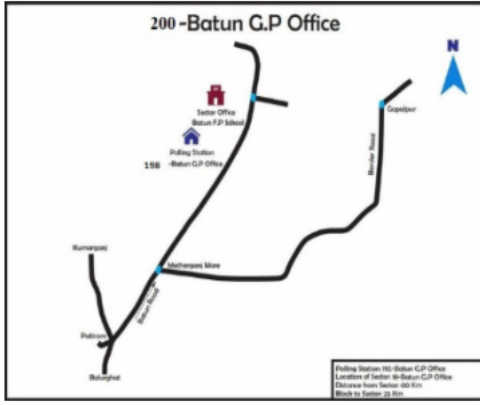

Nazri Naksha