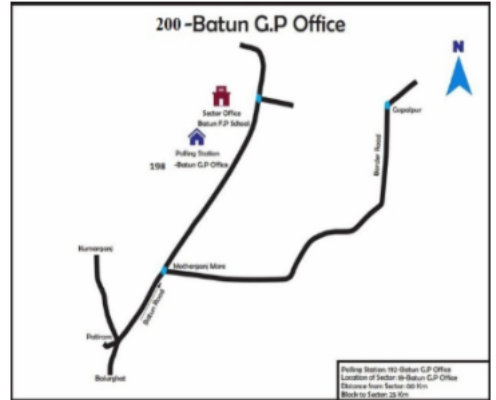

নির্বাচক নিবন্ধন আধিকারিকের স্বাক্ষর

Nazri Naksha

Google Map View

Polling Station Building Front View

Polling Station Front View

Cad View

Key MAP View

1 নাম : অলক দাস পিতার নাম: রঞ্জন দাস বাড়ির নং : n0022 বয়স : 38 লিঙ্গ : পুরুষ	BYB2402212 ফটো উপলব্ধ	2 নাম : দুলালী দাস স্বামীর নাম: প্রনব দাস বাড়ির নং : n0023 বয়স : 51 লিঙ্গ : মহিলা	WB/06/037/531364 ফটো উপলব্ধ	3 নাম : সুবর্ণা দাস পিতার নাম: সুশান্ত দাস বাড়ির নং : N0038 বয়স : 26 লিঙ্গ : মহিলা	IUS1746254 ফটো উপলব্ধ
4 নাম : শিউলি দাস(মন্ডল) স্বামীর নাম: নিরেন দাস বাড়ির নং : n0017 বয়স : 32 লিঙ্গ : মহিলা	IUS1404870 ফটো উপলব্ধ	5 নাম : পায়েল দাস পিতার নাম: গোবিন্দ দাস বাড়ির নং : এন0015 বয়স : 22 লিঙ্গ : মহিলা	IUS2196376 ফটো উপলব্ধ	6 নাম : কনা দাস স্বামীর নাম: গৌরেন দাস বাড়ির নং : নং089 বয়স : 35 লিঙ্গ : মহিলা	IUS1826536 ফটো উপলব্ধ
7 নাম : পারমিতা দাস পিতার নাম: পরিতোষ দাস বাড়ির নং : নং031 বয়স : 25 লিঙ্গ : মহিলা	IUS1826478 ফটো উপলব্ধ	8 নাম : সাথী মহন্ত দাস স্বামীর নাম: বিদ্যুৎ দাস বাড়ির নং : এন0012 বয়স : 25 লিঙ্গ : মহিলা	IUS1827054 ফটো উপলব্ধ	9 নাম : বকুই দাস পিতার নাম: সুভাষ দাস বাড়ির নং : 52 বয়স : 36 লিঙ্গ : পুরুষ	IUS1704428 ফটো উপলব্ধ
10 নাম : ভারতী দাস স্বামীর নাম: অমল চন্দ্র দাস বাড়ির নং : n0025 বয়স : 52 লিঙ্গ : মহিলা	IUS2005023 ফটো উপলব্ধ	11 নাম : তনুয়া দাস পিতার নাম: শ্রীপদ দাস বাড়ির নং : n0041 বয়স : 32 লিঙ্গ : পুরুষ	IUS1308584 ফটো উপলব্ধ	12 নাম : নুপুর দাস স্বামীর নাম: গৌষ্টি দাস বাড়ির নং : n0010 বয়স : 59 লিঙ্গ : মহিলা	WB/06/037/531473 ফটো উপলব্ধ
13 নাম : সুজিত কুমার দাস পিতার নাম: সুরেশ দাস বাড়ির নং : n0009 বয়স : 46 লিঙ্গ : পুরুষ	BYB1639814 ফটো উপলব্ধ	14 নাম : সুবোধ দাস পিতার নাম: বৈদ্যনাথ দাস বাড়ির নং : n0027 বয়স : 67 লিঙ্গ : পুরুষ	WB/06/037/531560 ফটো উপলব্ধ	15 নাম : অমর দাস পিতার নাম: সুধির দাস বাড়ির নং : n0026 বয়স : 41 লিঙ্গ : পুরুষ	BYB2402295 ফটো উপলব্ধ
16 নাম : রূপক দাস পিতার নাম: অতুল দাস বাড়ির নং : এন0040 বয়স : 25 লিঙ্গ : পুরুষ	IUS1826338 ফটো উপলব্ধ	17 নাম : দীপ দাস পিতার নাম: সুরত দাস বাড়ির নং : এন0024 বয়স : 23 লিঙ্গ : পুরুষ	IUS2090124 ফটো উপলব্ধ	18 নাম : পল্লব দাস পিতার নাম: প্রতাপ দাস বাড়ির নং : N0000 বয়স : 24 লিঙ্গ : পুরুষ	IUS2057461 ফটো উপলব্ধ
19 নাম : নবচন্দ্র দাস পিতার নাম: রাজলাল দাস বাড়ির নং : n0025 বয়স : 65 লিঙ্গ : পুরুষ	IUS2123727 ফটো উপলব্ধ	20 নাম : গৌর দাস পিতার নাম: চন্দ্রনাথ দাস বাড়ির নং : n0016 বয়স : 66 লিঙ্গ : পুরুষ	WB/06/037/531708 ফটো উপলব্ধ	21 নাম : বাবুন দাস পিতার নাম: গৌর দাস বাড়ির নং : n0016 বয়স : 36 লিঙ্গ : পুরুষ	BYB2449494 ফটো উপলব্ধ
22 নাম : বেলী দাস স্বামীর নাম: গোলক দাস বাড়ির নং : n0018 বয়স : 56 লিঙ্গ : মহিলা	WB/06/037/531484 ফটো উপলব্ধ	23 নাম : চন্দন দাস পিতার নাম: সুশীল দাস বাড়ির নং : n0013 বয়স : 50 লিঙ্গ : পুরুষ	BYB2210342 ফটো উপলব্ধ	24 নাম : পরিমল দাস পিতার নাম: রাজলাল দাস বাড়ির নং : n0014 বয়স : 64 লিঙ্গ : পুরুষ	WB/06/037/531474 ফটো উপলব্ধ
25 নাম : বিপ্লব দাস পিতার নাম: বিরেন দাস বাড়ির নং : n0015 বয়স : 40 লিঙ্গ : পুরুষ	BYB2210177 ফটো উপলব্ধ	26 নাম : রিয়া দাস পিতার নাম: সুদেব দাস বাড়ির নং : এন0089 বয়স : 23 লিঙ্গ : মহিলা	IUS2141786 ফটো উপলব্ধ	27 নাম : পূর্ণিমা দাস স্বামীর নাম: অখিল দাস বাড়ির নং : n0029 বয়স : 51 লিঙ্গ : মহিলা	WB/06/037/531415 ফটো উপলব্ধ
28 নাম : বাচ্চু দাস পিতার নাম: রসিক দাস বাড়ির নং : n0024 বয়স : 60 লিঙ্গ : পুরুষ	IUS1914233 ফটো উপলব্ধ	29 নাম : রীতা দাস স্বামীর নাম: গৌতম দাস বাড়ির নং : n0052 বয়স : 36 লিঙ্গ : মহিলা	IUS1653088 ফটো উপলব্ধ	30 নাম : নকুল দাস পিতার নাম: গোলক দাস বাড়ির নং : 18 বয়স : 27 লিঙ্গ : পুরুষ	IUS1704469 ফটো উপলব্ধ