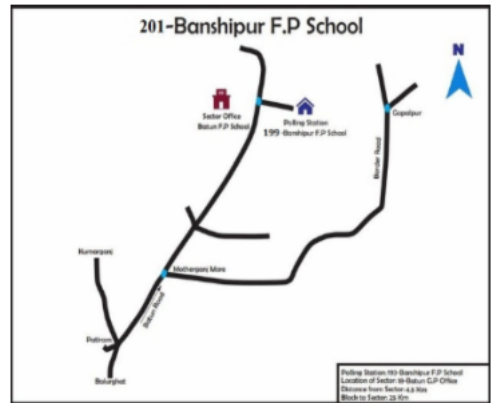

নির্বাচক নিবন্ধন আধিকারিকের স্বাক্ষর

Nazri Naksha

Google Map View

Polling Station Building Front View

Polling Station Front View

Cad View

Key MAP View

1 নাম : বিজয় টুডু পিতার নাম: সময় টুডু বাড়ির নং : 125 বয়স : 30 লিঙ্গ : মহিলা	IUS1704741 ফটো উপলব্ধ	2 নাম : কাজলমণী টুডু স্বামীর নাম: কার্তিক মুরমু বাড়ির নং : n0121 বয়স : 48 লিঙ্গ : মহিলা	LPZ2474047 ফটো উপলব্ধ	3 নাম : রাখী মুরমু পিতার নাম: য়োশেফ মুরমু বাড়ির নং : n0108 বয়স : 29 লিঙ্গ : মহিলা	IUS1636935 ফটো উপলব্ধ
4 নাম : মিনু টুডু পিতার নাম: জগাই টুডু বাড়ির নং : n0120 বয়স : 50 লিঙ্গ : মহিলা	IUS2004968 ফটো উপলব্ধ	5 নাম : রাণী টুডু পিতার নাম: বড়কু টুডু বাড়ির নং : n0105 বয়স : 56 লিঙ্গ : মহিলা	WB/06/037/522290 ফটো উপলব্ধ	6 নাম : সুশান্ত মুরমু পিতার নাম: য়োশেফ মুরমু বাড়ির নং : n0108 বয়স : 40 লিঙ্গ : পুরুষ	BYB2449007 ফটো উপলব্ধ
7 নাম : মেরী টুডু স্বামীর নাম: গুলু মার্ভি বাড়ির নং : n0119 বয়স : 63 লিঙ্গ : মহিলা	WB/06/037/522305 ফটো উপলব্ধ	8 নাম : শিল্পী টুডু পিতার নাম: রবি টুডু বাড়ির নং : n0126 বয়স : 26 লিঙ্গ : মহিলা	IUS1746866 ফটো উপলব্ধ	9 নাম : সুকমল দাস পিতার নাম: সুনিল দাস বাড়ির নং : n0038 বয়স : 44 লিঙ্গ : পুরুষ	BYB1918754 ফটো উপলব্ধ
10 নাম : রীতা দাস স্বামীর নাম: সুকমল দাস বাড়ির নং : n0038 বয়স : 36 লিঙ্গ : মহিলা	IUS1057884 ফটো উপলব্ধ	11 নাম : সাথী দাস স্বামীর নাম: সুজিত দাস বাড়ির নং : n0035 বয়স : 40 লিঙ্গ : মহিলা	BYB2448991 ফটো উপলব্ধ	12 নাম : গোলক দাস পিতার নাম: গোপীবল্লভ দাস বাড়ির নং : n0034 বয়স : 49 লিঙ্গ : পুরুষ	WB/06/037/522349 ফটো উপলব্ধ
13 নাম : অসিত দাস পিতার নাম: সুরেন দাস বাড়ির নং : n0138 বয়স : 36 লিঙ্গ : পুরুষ	IUS1206440 ফটো উপলব্ধ	14 নাম : বিষ্ণুপদ দাস পিতার নাম: সুনীল দাস বাড়ির নং : n0038 বয়স : 49 লিঙ্গ : পুরুষ	WB/06/037/522239 ফটো উপলব্ধ	15 নাম : সুজিত দাস পিতার নাম: সুভাষ দাস বাড়ির নং : n0035 বয়স : 53 লিঙ্গ : পুরুষ	WB/06/037/522350 ফটো উপলব্ধ
16 নাম : সুভাষ দাস পিতার নাম: প্রানবন্ধু দাস বাড়ির নং : n0035 বয়স : 76 লিঙ্গ : পুরুষ	WB/06/037/522086 ফটো উপলব্ধ	17 নাম : সুজিত দাস পিতার নাম: সুরেন দাস বাড়ির নং : n0138 বয়স : 43 লিঙ্গ : পুরুষ	BYB1640044 ফটো উপলব্ধ	18 নাম : মৌসুমী মণ্ডল দাস স্বামীর নাম: বিষ্ণুপদ দাস বাড়ির নং : n0038 বয়স : 40 লিঙ্গ : মহিলা	IUS1057892 ফটো উপলব্ধ
19 নাম : গোপীবল্লভ দাস পিতার নাম: প্রানবন্ধু দাস বাড়ির নং : n0034 বয়স : 81 লিঙ্গ : পুরুষ	WB/06/037/522359 ফটো উপলব্ধ	20 নাম : শেফালী দাস স্বামীর নাম: সুশীল দাস বাড়ির নং : n0038 বয়স : 61 লিঙ্গ : মহিলা	BYB2207751 ফটো উপলব্ধ	21 নাম : সুচিত্রা দাস স্বামীর নাম: গোবিন্দ দাস বাড়ির নং : n0036 বয়স : 64 লিঙ্গ : মহিলা	WB/06/037/522071 ফটো উপলব্ধ
Q 22 নাম : অলোকা দাস (মন্ডল) স্বামীর নাম: সুবরন দাস বাড়ির নং : বয়স : 41 লিঙ্গ : মহিলা	BYB2401727 ফটো উপলব্ধ	23 নাম : লিপিকা সরকার (দাস) স্বামীর নাম: সুজিৎ দাস বাড়ির নং : n0138 বয়স : 35 লিঙ্গ : মহিলা	IUS1206416 ফটো উপলব্ধ	24 নাম : গোবিন্দ দাস পিতার নাম: গজেন্দ্র নাথ দাস বাড়ির নং : n0036 বয়স : 55 লিঙ্গ : পুরুষ	WB/06/037/522084 ফটো উপলব্ধ
25 নাম : শিউলি দাস স্বামীর নাম: গোলক দাস বাড়ির নং : n0034 বয়স : 42 লিঙ্গ : মহিলা	IUS0897108 ফটো উপলব্ধ	26 নাম : দিলীপ দাস পিতার নাম: দেবেন্দ্র দাস বাড়ির নং : N0000 বয়স : 64 লিঙ্গ : পুরুষ	WB/06/037/519247 ফটো উপলব্ধ	27 নাম : সুমন দাস পিতার নাম: সুবরন দাস বাড়ির নং : n0035 বয়স : 28 লিঙ্গ : পুরুষ	IUS1636810 ফটো উপলব্ধ
28 নাম : বিথী দাস পিতার নাম: বিষ্ণু পদ দাস বাড়ির নং : এন0035 বয়স : 23 লিঙ্গ : মহিলা	IUS2188456 ফটো উপলব্ধ	29 নাম : শঙ্কর দাস পিতার নাম: দিলিপ দাস বাড়ির নং : N0000 বয়স : 27 লিঙ্গ : পুরুষ	IUS1864248 ফটো উপলব্ধ	30 নাম : গৌতম দাস পিতার নাম: গোবিন্দ দাস বাড়ির নং : n0036 বয়স : 29 লিঙ্গ : পুরুষ	IUS1464718 ফটো উপলব্ধ