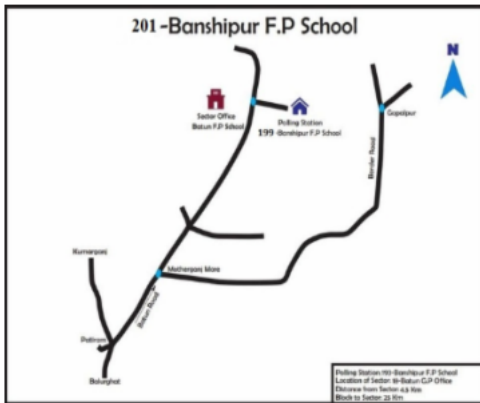

নির্বাচক নিবন্ধন আধিকারিকের স্বাক্ষর

Nazri Naksha

Google Map View

Polling Station Building Front View

Polling Station Front View

Cad View

Key MAP View

1 নাম : বিজয় টুডু পিতার নাম: সময় টুডু বাড়ির নং : 125 বয়স : 30 লিঙ্গ : মহিলা	IUS1704741 ফটো উপলব্ধ	2 নাম : কাজলমণী টুডু স্বামীর নাম: কার্তিক মুরমু বাড়ির নং : n0121 বয়স : 48 লিঙ্গ : মহিলা	LPZ2474047 ফটো উপলব্ধ	3 নাম : রাখী মুরমু পিতার নাম: য়োশেফ মুরমু বাড়ির নং : n0108 বয়স : 29 লিঙ্গ : মহিলা	IUS1636935 ফটো উপলব্ধ
4 নাম : মিনু টুডু পিতার নাম: জগাই টুডু বাড়ির নং : n0120 বয়স : 50 লিঙ্গ : মহিলা	IUS2004968 ফটো উপলব্ধ	5 নাম : রাণী টুডু পিতার নাম: বড়কু টুডু বাড়ির নং : n0105 বয়স : 56 লিঙ্গ : মহিলা	WB/06/037/522290 ফটো উপলব্ধ	6 নাম : সুশান্ত মুরমু পিতার নাম: য়োশেফ মুরমু বাড়ির নং : n0108 বয়স : 40 লিঙ্গ : পুরুষ	BYB2449007 ফটো উপলব্ধ
7 নাম : মেরী টুডু স্বামীর নাম: গুলু মার্ভি বাড়ির নং : n0119 বয়স : 63 লিঙ্গ : মহিলা	WB/06/037/522305 ফটো উপলব্ধ	8 নাম : শিল্পী টুডু পিতার নাম: রবি টুডু বাড়ির নং : n0126 বয়স : 26 লিঙ্গ : মহিলা	IUS1746866 ফটো উপলব্ধ	9 নাম : সুকমল দাস পিতার নাম: সুনিল দাস বাড়ির নং : n0038 বয়স : 44 লিঙ্গ : পুরুষ	BYB1918754 ফটো উপলব্ধ
10 নাম : রীতা দাস স্বামীর নাম: সুকমল দাস বাড়ির নং : n0038 বয়স : 36 লিঙ্গ : মহিলা	IUS1057884 ফটো উপলব্ধ	11 নাম : সাথী দাস স্বামীর নাম: সুজিত দাস বাড়ির নং : n0035 বয়স : 40 লিঙ্গ : মহিলা	BYB2448991 ফটো উপলব্ধ	12 নাম : গোলক দাস পিতার নাম: গোপীবল্লভ দাস বাড়ির নং : n0034 বয়স : 49 লিঙ্গ : পুরুষ	WB/06/037/522349 ফটো উপলব্ধ
13 নাম : অসিত দাস পিতার নাম: সুরেন দাস বাড়ির নং : n0138 বয়স : 36 লিঙ্গ : পুরুষ	IUS1206440 ফটো উপলব্ধ	14 নাম : বিষ্ণুপদ দাস পিতার নাম: সুনীল দাস বাড়ির নং : n0038 বয়স : 49 লিঙ্গ : পুরুষ	WB/06/037/522239 ফটো উপলব্ধ	15 নাম : সুজিত দাস পিতার নাম: সুভাষ দাস বাড়ির নং : n0035 বয়স : 53 লিঙ্গ : পুরুষ	WB/06/037/522350 ফটো উপলব্ধ
16 নাম : সুভাষ দাস পিতার নাম: প্রানবন্ধু দাস বাড়ির নং : n0035 বয়স : 76 লিঙ্গ : পুরুষ	WB/06/037/522086 ফটো উপলব্ধ	17 নাম : সুজিত দাস পিতার নাম: সুরেন দাস বাড়ির নং : n0138 বয়স : 43 লিঙ্গ : পুরুষ	BYB1640044 ফটো উপলব্ধ	18 নাম : মৌসুমী মণ্ডল দাস স্বামীর নাম: বিষ্ণুপদ দাস বাড়ির নং : n0038 বয়স : 40 লিঙ্গ : মহিলা	IUS1057892 ফটো উপলব্ধ
19 নাম : গোপীবল্লভ দাস পিতার নাম: প্রানবন্ধু দাস বাড়ির নং : n0034 বয়স : 81 লিঙ্গ : পুরুষ	WB/06/037/522359 ফটো উপলব্ধ	20 নাম : শেফালী দাস স্বামীর নাম: সুশীল দাস বাড়ির নং : n0038 বয়স : 61 লিঙ্গ : মহিলা	BYB2207751 ফটো উপলব্ধ	21 নাম : সুচিত্রা দাস স্বামীর নাম: গোবিন্দ দাস বাড়ির নং : n0036 বয়স : 64 লিঙ্গ : মহিলা	WB/06/037/522071 ফটো উপলব্ধ
Q 22 নাম : অলোকা দাস (মন্ডল) স্বামীর নাম: সুবরন দাস বাড়ির নং : বয়স : 41 লিঙ্গ : মহিলা	BYB2401727 ফটো উপলব্ধ	23 নাম : লিপিকা সরকার (দাস) স্বামীর নাম: সুজিৎ দাস বাড়ির নং : n0138 বয়স : 35 লিঙ্গ : মহিলা	IUS1206416 ফটো উপলব্ধ	24 নাম : গোবিন্দ দাস পিতার নাম: গজেন্দ্র নাথ দাস বাড়ির নং : n0036 বয়স : 55 লিঙ্গ : পুরুষ	WB/06/037/522084 ফটো উপলব্ধ
25 নাম : শিউলি দাস স্বামীর নাম: গোলক দাস বাড়ির নং : n0034 বয়স : 42 লিঙ্গ : মহিলা	IUS0897108 ফটো উপলব্ধ	26 নাম : দিলীপ দাস পিতার নাম: দেবেন্দ্র দাস বাড়ির নং : N0000 বয়স : 64 লিঙ্গ : পুরুষ	WB/06/037/519247 ফটো উপলব্ধ	27 নাম : সুমন দাস পিতার নাম: সুবরন দাস বাড়ির নং : n0035 বয়স : 28 লিঙ্গ : পুরুষ	IUS1636810 ফটো উপলব্ধ
28 নাম : বিথী দাস পিতার নাম: বিষ্ণু পদ দাস বাড়ির নং : এন0035 বয়স : 23 লিঙ্গ : মহিলা	IUS2188456 ফটো উপলব্ধ	29 নাম : শঙ্কর দাস পিতার নাম: দিলিপ দাস বাড়ির নং : N0000 বয়স : 27 লিঙ্গ : পুরুষ	IUS1864248 ফটো উপলব্ধ	30 নাম : গৌতম দাস পিতার নাম: গোবিন্দ দাস বাড়ির নং : n0036 বয়স : 29 লিঙ্গ : পুরুষ	IUS1464718 ফটো উপলব্ধ