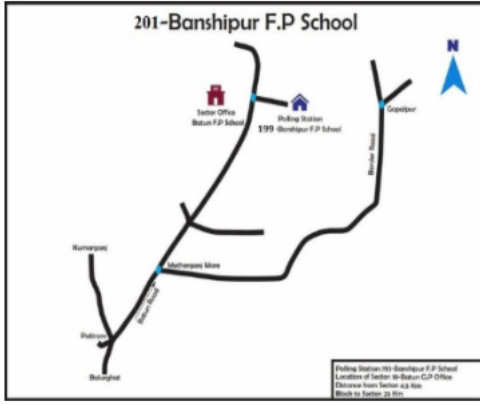

Nazri Naksha