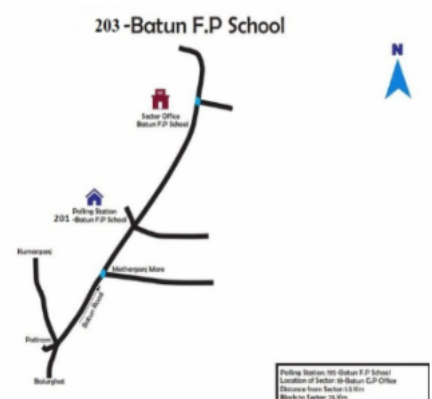

নির্বাচক নিবন্ধন আধিকারিকের স্বাক্ষর

Nazri Naksha

Google Map View

Polling Station Building Front View

Polling Station Front View

Cad View

Key MAP View

1 নাম : মুখতার মন্ডল পিতার নাম: ইসমাইল মন্ডল বাড়ির নং : n0073 বয়স : 27 লিঙ্গ : পুরুষ	IUS1127943 ফটো উপলব্ধ	2 নাম : মফিজউদ্দিন মণ্ডল পিতার নাম: পবোউদ্দিন মণ্ডল বাড়ির নং : n0061 বয়স : 53 লিঙ্গ : পুরুষ	IUS2089779 ফটো উপলব্ধ	3 নাম : ফেন্সী বিবি স্বামীর নাম: সইদুল মন্ডল বাড়ির নং : n0064 বয়স : 38 লিঙ্গ : মহিলা	IUS1127935 ফটো উপলব্ধ
4 নাম : সইদুল মন্ডল পিতার নাম: সামাদ মন্ডল বাড়ির নং : n0064 বয়স : 43 লিঙ্গ : পুরুষ	BYB1919893 ফটো উপলব্ধ	5 নাম : খতেজা বিবি স্বামীর নাম: ইসমাইল মণ্ডল বাড়ির নং : n0073 বয়স : 57 লিঙ্গ : মহিলা	WB/06/037/525123 ফটো উপলব্ধ	6 নাম : সায়েরা বিবি স্বামীর নাম: দফিরুদ্দিন মণ্ডল বাড়ির নং : n0053 বয়স : 71 লিঙ্গ : মহিলা	WB/06/037/525265 ফটো উপলব্ধ
7 নাম : লুৎফা বিবি স্বামীর নাম: সিরাজুল মন্ডল বাড়ির নং : n0064 বয়স : 36 লিঙ্গ : মহিলা	IUS0905182 ফটো উপলব্ধ	8 নাম : পিয়ার মণ্ডল পিতার নাম: রহমান মণ্ডল বাড়ির নং : n0064 বয়স : 60 লিঙ্গ : পুরুষ	WB/06/037/525421 ফটো উপলব্ধ	9 নাম : ইলিয়াস মন্ডল পিতার নাম: ইসমাইল মন্ডল বাড়ির নং : n0073 বয়স : 38 লিঙ্গ : পুরুষ	BYB2402048 ফটো উপলব্ধ
10 নাম : সিরাজুল মন্ডল পিতার নাম: পিয়ার মন্ডল বাড়ির নং : n0064 বয়স : 40 লিঙ্গ : পুরুষ	BYB2401867 ফটো উপলব্ধ	11 নাম : এনামুল মন্ডল পিতার নাম: মোঃ পিয়ার মন্ডল বাড়ির নং : n0064 বয়স : 36 লিঙ্গ : পুরুষ	IUS0905190 ফটো উপলব্ধ	12 নাম : সাকিনা বিবি স্বামীর নাম: পিয়ার মণ্ডল বাড়ির নং : n0064 বয়স : 55 লিঙ্গ : মহিলা	WB/06/037/525373 ফটো উপলব্ধ
13 নাম : মনজিলা আখতার পিতার নাম: মনজুর আলী মন্ডল বাড়ির নং : এন00526 বয়স : 24 লিঙ্গ : মহিলা	IUS2208239 ফটো উপলব্ধ	14 নাম : হালিমা বিবি স্বামীর নাম: পবর্দিন মণ্ডল বাড়ির নং : n0061 বয়স : 73 লিঙ্গ : মহিলা	WB/06/037/525248 ফটো উপলব্ধ	15 নাম : গুলেমন বিবি স্বামীর নাম: সামাদ মণ্ডল বাড়ির নং : n0064 বয়স : 69 লিঙ্গ : মহিলা	WB/06/037/525098 ফটো উপলব্ধ
16 নাম : মোর্সেদা বিবি স্বামীর নাম: মনজুর আলী মন্ডল বাড়ির নং : n0073 বয়স : 44 লিঙ্গ : মহিলা	BYB1640663 ফটো উপলব্ধ	17 নাম : মো: আলামিন মণ্ডল পিতার নাম: মনজুর আলী মণ্ডল বাড়ির নং : এন0526 বয়স : 22 লিঙ্গ : পুরুষ	IUS2274116 ফটো উপলব্ধ	18 নাম : মনজুর আলী মন্ডল পিতার নাম: দফিরুদ্দিন মন্ডল বাড়ির নং : n0073 বয়স : 46 লিঙ্গ : পুরুষ	BYB1556133 ফটো উপলব্ধ
19 নাম : নাছিম বিবি স্বামীর নাম: ইলিয়াস মন্ডল বাড়ির নং : n0073 বয়স : 33 লিঙ্গ : মহিলা	IUS1206770 ফটো উপলব্ধ	20 নাম : ইসমাইল মন্ডল পিতার নাম: দফিরুদ্দিন মন্ডল বাড়ির নং : n0073 বয়স : 65 লিঙ্গ : পুরুষ	IUS1913698 ফটো উপলব্ধ	21 নাম : অব্বেষা অধিকারী পিতার নাম: অরুনকিশোর অধিকারী বাড়ির নং : এন0305 বয়স : 22 লিঙ্গ : মহিলা	IUS2191773 ফটো উপলব্ধ
22 নাম : সইকত ইসলাম পিতার নাম: সইদুল মন্ডল বাড়ির নং : N0000 বয়স : 24 লিঙ্গ : পুরুষ	IUS2014439 ফটো উপলব্ধ	23 নাম : সীমান্ত কর্মকার পিতার নাম: অসীম কর্মকার বাড়ির নং : n 0349 বয়স : 26 লিঙ্গ : পুরুষ	IUS1747195 ফটো উপলব্ধ	24 নাম : মর্জিনা খাতুন পিতার নাম: মর্জিন মন্ডল বাড়ির নং : 350 বয়স : 28 লিঙ্গ : মহিলা	IUS1705391 ফটো উপলব্ধ
25 নাম : সারমিন খাতুন স্বামীর নাম: সইদুল মন্ডল বাড়ির নং : এন0111 বয়স : 22 লিঙ্গ : মহিলা	IUS2204428 ফটো উপলব্ধ	26 নাম : সহর বানু খাতুন স্বামীর নাম: আলমগির মন্ডল বাড়ির নং : এন0000 বয়স : 26 লিঙ্গ : মহিলা	IUS1822824 ফটো উপলব্ধ	27 নাম : নুরজামাল মন্ডল পিতার নাম: রফিকুল মন্ডল বাড়ির নং : 91 বয়স : 28 লিঙ্গ : পুরুষ	IUS1705219 ফটো উপলব্ধ
28 নাম : রুবিনা খাতুন পিতার নাম: হাবিব মন্ডল বাড়ির নং : N0332 বয়স : 28 লিঙ্গ : মহিলা	UNZ1782408 ফটো উপলব্ধ	29 নাম : সনজিত বর্মণ পিতার নাম: ঝাটু বর্মণ বাড়ির নং : এন0000 বয়স : 26 লিঙ্গ : পুরুষ	IUS1822733 ফটো উপলব্ধ	30 নাম : পলি পারভিন পিতার নাম: ইজরত মন্ডল বাড়ির নং : এন0000 বয়স : 28 লিঙ্গ : মহিলা	IUS1822758 ফটো উপলব্ধ