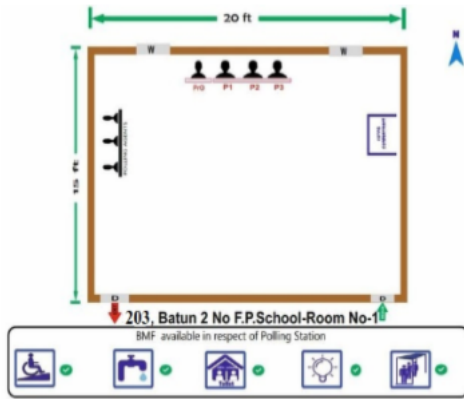

নির্বাচক নিবন্ধন আধিকারিকের স্বাক্ষর

Nazri Naksha

Google Map View

Polling Station Building Front View

Polling Station Front View

Cad View

Key MAP View

1 নাম : মুখতার মন্ডল পিতার নাম: ইসমাইল মন্ডল বাড়ির নং : n0073 বয়স : 27 লিঙ্গ : পুরুষ	IUS1127943 ফটো উপলব্ধ	2 নাম : মফিজউদ্দিন মণ্ডল পিতার নাম: পবোউদ্দিন মণ্ডল বাড়ির নং : n0061 বয়স : 53 লিঙ্গ : পুরুষ	IUS2089779 ফটো উপলব্ধ	3 নাম : ফেন্সী বিবি স্বামীর নাম: সইদুল মন্ডল বাড়ির নং : n0064 বয়স : 38 লিঙ্গ : মহিলা	IUS1127935 ফটো উপলব্ধ
4 নাম : সইদুল মন্ডল পিতার নাম: সামাদ মন্ডল বাড়ির নং : n0064 বয়স : 43 লিঙ্গ : পুরুষ	BYB1919893 ফটো উপলব্ধ	5 নাম : খতেজা বিবি স্বামীর নাম: ইসমাইল মণ্ডল বাড়ির নং : n0073 বয়স : 57 লিঙ্গ : মহিলা	WB/06/037/525123 ফটো উপলব্ধ	6 নাম : সায়েরা বিবি স্বামীর নাম: দফিরুদ্দিন মণ্ডল বাড়ির নং : n0053 বয়স : 71 লিঙ্গ : মহিলা	WB/06/037/525265 ফটো উপলব্ধ
7 নাম : লুৎফা বিবি স্বামীর নাম: সিরাজুল মন্ডল বাড়ির নং : n0064 বয়স : 36 লিঙ্গ : মহিলা	IUS0905182 ফটো উপলব্ধ	8 নাম : পিয়ার মণ্ডল পিতার নাম: রহমান মণ্ডল বাড়ির নং : n0064 বয়স : 60 লিঙ্গ : পুরুষ	WB/06/037/525421 ফটো উপলব্ধ	9 নাম : ইলিয়াস মন্ডল পিতার নাম: ইসমাইল মন্ডল বাড়ির নং : n0073 বয়স : 38 লিঙ্গ : পুরুষ	BYB2402048 ফটো উপলব্ধ
10 নাম : সিরাজুল মন্ডল পিতার নাম: পিয়ার মন্ডল বাড়ির নং : n0064 বয়স : 40 লিঙ্গ : পুরুষ	BYB2401867 ফটো উপলব্ধ	11 নাম : এনামুল মন্ডল পিতার নাম: মোঃ পিয়ার মন্ডল বাড়ির নং : n0064 বয়স : 36 লিঙ্গ : পুরুষ	IUS0905190 ফটো উপলব্ধ	12 নাম : সাকিনা বিবি স্বামীর নাম: পিয়ার মণ্ডল বাড়ির নং : n0064 বয়স : 55 লিঙ্গ : মহিলা	WB/06/037/525373 ফটো উপলব্ধ
13 নাম : মনজিলা আখতার পিতার নাম: মনজুর আলী মন্ডল বাড়ির নং : এন00526 বয়স : 24 লিঙ্গ : মহিলা	IUS2208239 ফটো উপলব্ধ	14 নাম : হালিমা বিবি স্বামীর নাম: পবর্দিন মণ্ডল বাড়ির নং : n0061 বয়স : 73 লিঙ্গ : মহিলা	WB/06/037/525248 ফটো উপলব্ধ	15 নাম : গুলেমন বিবি স্বামীর নাম: সামাদ মণ্ডল বাড়ির নং : n0064 বয়স : 69 লিঙ্গ : মহিলা	WB/06/037/525098 ফটো উপলব্ধ
16 নাম : মোর্সেদা বিবি স্বামীর নাম: মনজুর আলী মন্ডল বাড়ির নং : n0073 বয়স : 44 লিঙ্গ : মহিলা	BYB1640663 ফটো উপলব্ধ	17 নাম : মো: আলামিন মণ্ডল পিতার নাম: মনজুর আলী মণ্ডল বাড়ির নং : এন0526 বয়স : 22 লিঙ্গ : পুরুষ	IUS2274116 ফটো উপলব্ধ	18 নাম : মনজুর আলী মন্ডল পিতার নাম: দফিরুদ্দিন মন্ডল বাড়ির নং : n0073 বয়স : 46 লিঙ্গ : পুরুষ	BYB1556133 ফটো উপলব্ধ
19 নাম : নাছিম বিবি স্বামীর নাম: ইলিয়াস মন্ডল বাড়ির নং : n0073 বয়স : 33 লিঙ্গ : মহিলা	IUS1206770 ফটো উপলব্ধ	20 নাম : ইসমাইল মন্ডল পিতার নাম: দফিরুদ্দিন মন্ডল বাড়ির নং : n0073 বয়স : 65 লিঙ্গ : পুরুষ	IUS1913698 ফটো উপলব্ধ	21 নাম : অব্বেষা অধিকারী পিতার নাম: অরুনকিশোর অধিকারী বাড়ির নং : এন0305 বয়স : 22 লিঙ্গ : মহিলা	IUS2191773 ফটো উপলব্ধ
22 নাম : সইকত ইসলাম পিতার নাম: সইদুল মন্ডল বাড়ির নং : N0000 বয়স : 24 লিঙ্গ : পুরুষ	IUS2014439 ফটো উপলব্ধ	23 নাম : সীমান্ত কর্মকার পিতার নাম: অসীম কর্মকার বাড়ির নং : n 0349 বয়স : 26 লিঙ্গ : পুরুষ	IUS1747195 ফটো উপলব্ধ	24 নাম : মর্জিনা খাতুন পিতার নাম: মর্জিন মন্ডল বাড়ির নং : 350 বয়স : 28 লিঙ্গ : মহিলা	IUS1705391 ফটো উপলব্ধ
25 নাম : সারমিন খাতুন স্বামীর নাম: সইদুল মন্ডল বাড়ির নং : এন0111 বয়স : 22 লিঙ্গ : মহিলা	IUS2204428 ফটো উপলব্ধ	26 নাম : সহর বানু খাতুন স্বামীর নাম: আলমগির মন্ডল বাড়ির নং : এন0000 বয়স : 26 লিঙ্গ : মহিলা	IUS1822824 ফটো উপলব্ধ	27 নাম : নুরজামাল মন্ডল পিতার নাম: রফিকুল মন্ডল বাড়ির নং : 91 বয়স : 28 লিঙ্গ : পুরুষ	IUS1705219 ফটো উপলব্ধ
28 নাম : রুবিনা খাতুন পিতার নাম: হাবিব মন্ডল বাড়ির নং : N0332 বয়স : 28 লিঙ্গ : মহিলা	UNZ1782408 ফটো উপলব্ধ	29 নাম : সনজিত বর্মণ পিতার নাম: ঝাটু বর্মণ বাড়ির নং : এন0000 বয়স : 26 লিঙ্গ : পুরুষ	IUS1822733 ফটো উপলব্ধ	30 নাম : পলি পারভিন পিতার নাম: ইজরত মন্ডল বাড়ির নং : এন0000 বয়স : 28 লিঙ্গ : মহিলা	IUS1822758 ফটো উপলব্ধ