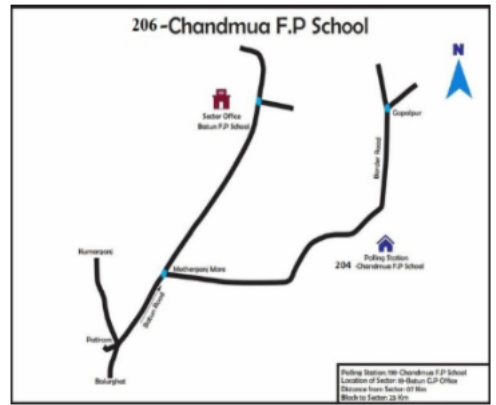

Key MAP View