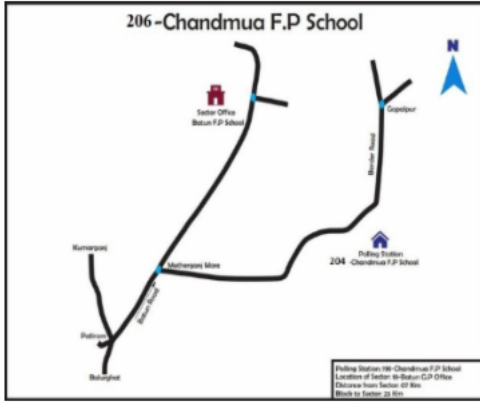

Nazri Naksha