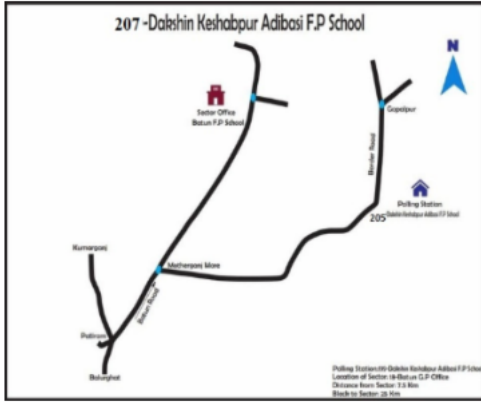

Nazri Naksha