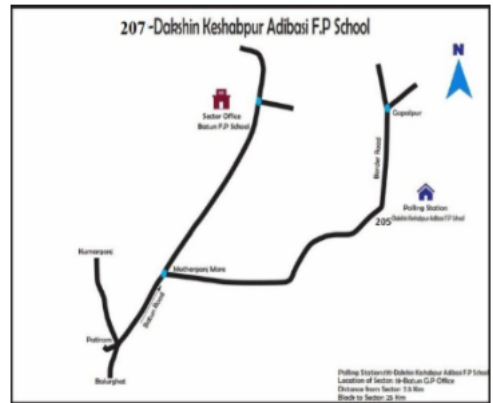

Key MAP View